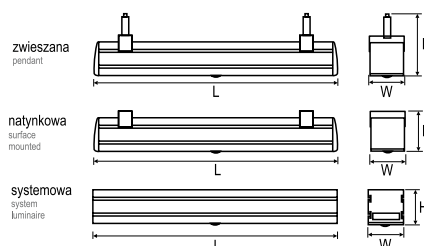

Каталожная группа: СВЕТИЛЬНИКИ И ДЕКОРАТИВНЫЕ СИСТЕМЫ

ARGUS ONE AW LED

Код

Light output / lumen

optics in corridor versions

010122.5L05X.111.901

164/3

optics to the open-space offices

010122.5L06X.112.901

200/3

010122.5L05 ☐ .111.901

Аварийный режим

- I 1h, одна функция с самотестирования
- J 1h, одна функция с самотестирования