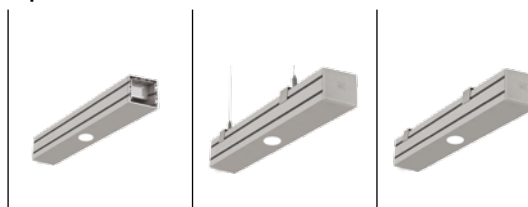

Каталожная группа: СВЕТИЛЬНИКИ И ДЕКОРАТИВНЫЕ СИСТЕМЫ

ARGUS ONE AW LED

Код

Light output / lumen

optics in corridor versions

010122.5L05X.111.901

164/3

optics to the open-space offices

010122.5L06X.112.901

200/3

010122.5L05 .111.901

Аварийный режим

- I 1h, одна функция с самотестирования
- J 1h, одна функция с самотестирования

Версии

МЕХАНИЧЕСКИЕ ХАРАКТЕРИСТИКИ

Корпус: алюминиевый профиль**Дополнительные элементы:** заглушки из термопласта**Цвет:** серый**Способ монтажа:** подвесной на тросиках (на заказ)

ЭЛЕКТРИЧЕСКИЕ ХАРАКТЕРИСТИКИ

Тип комплектующих: блок питания LED**Включает в себя источник:** так

ОПТИЧЕСКИЕ ХАРАКТЕРИСТИКИ

Способ свечения: прямой

ДОПОЛНИТЕЛЬНО

Применение: Залы продаж, автомобильные, салоны, магазины, музеи, галереи, помещения open-space, коммуникационные ходы, публичные объекты

ХАРАКТЕРИСТИКА:

Светильник аварийный однофункциональный для источников LED, оптика в версии для коридоров и для помещений типа open-space

Аксессуары

150030.00033

Набор соединительных элементов