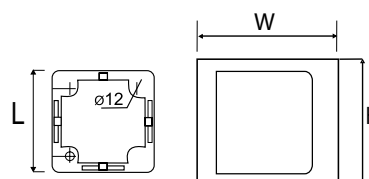

Каталожная группа: ОСВЕЩЕНИЕ УЛИЧНОЕ И ПАРКОВОЕ

ARAMIS CUBE

Код	Equipment	тип источника	Мощность [Вт]	Base	Размеры [mm] L W	Вес [кг]
130082.0016	no accessories	TC-EL	1×13	E27	170 150	2,1

ХАРАКТЕРИСТИКА:

декоративный внешний светильник в форме столбика IP54, предназначен для компактных источников света

МЕХАНИЧЕСКИЕ ХАРАКТЕРИСТИКИ

Корпус: литый под давлением алюминий

Тип диффузора: опаловый акрил

Цвет: серый

Способ монтажа: к основе

ЭЛЕКТРИЧЕСКИЕ ХАРАКТЕРИСТИКИ

Включает в себя источник: нет

ДОПОЛНИТЕЛЬНО