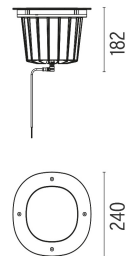

### PHYSICAL

<b>Aiming</b>	Adjustable
<b>Diameter (mm)</b>	240
<b>Number of heads</b>	1

## DIMENSIONS

### Electrical

F1206000

**3/4 way terminal block 3 poles IP68**  
7-12 mm cables

F1205000

**2 way terminal block 3 poles IP68**  
7-12 mm cables

### DIMENSIONS