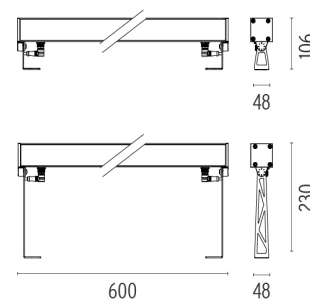

### DIMENSIONS

### Structural

- F1204001
- F1204006
- F1204033
- F1204030
- F1204018

One pair of long rods L  
200 mm.

- F1203001
- F1203006
- F1203033
- F1203030
- F1203018

One pair of short rods L  
80 mm.

## DIMENSIONS