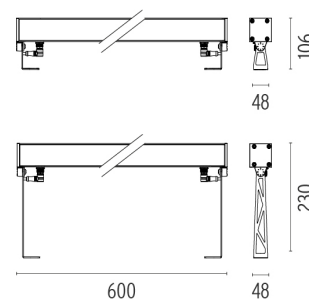

### DIMENSIONS

### Structural

- F1204001
- F1204006
- F1204033
- F1204030
- F1204018

One pair of long rods L  
200 mm.

- F1203001
- F1203006
- F1203033
- F1203030
- F1203018

One pair of short rods L  
80 mm.