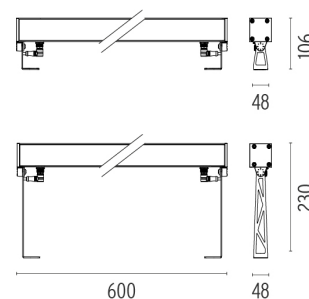

### DIMENSIONS

## Outgraze 48 L 600 mm . Lamps