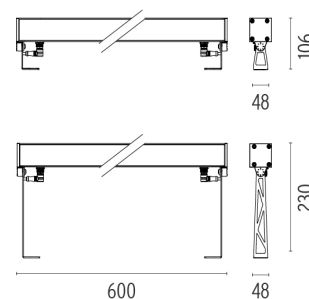

### DIMENSIONS

### Structural

- F1204001
- F1204006
- F1204033
- F1204030
- F1204018

One pair of long rods L 200 mm.

- F1203001
- F1203006
- F1203033
- F1203030
- F1203018

One pair of short rods L 80 mm.