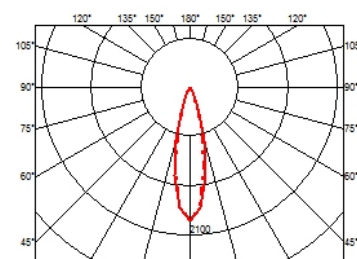

CERTIFICATIONS