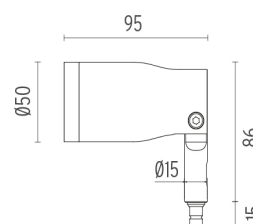

### PHYSICAL

<b>Aiming</b>	Adjustable
<b>Weight (kg)</b>	0,35
<b>Number of heads</b>	1

- F004E22A001 White
- F004E22A006 Grey
- F004E22A033 Anthracite
- F004E22A030 Black
- F004E22A018 Deep brown
- F004G22A070 Óxido natural
- F004G22A071 Óxido negro
- F004G22A072 Green
- Product with Pole

### DIMENSIONS