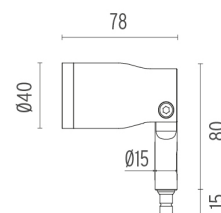

### PHYSICAL

<b>Aiming</b>	Adjustable
<b>Weight (kg)</b>	0,30
<b>Number of heads</b>	1

- F004D32A001 White
- F004D32A006 Grey
- F004D32A033 Anthracite
- F004D32A030 Black
- F004D32A018 Deep brown
- F004F32A070 Óxido natural
- F004F32A071 Óxido negro
- F004F32A072 Green
- Product with Pole

### DIMENSIONS