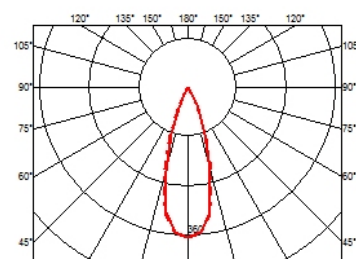

CERTIFICATIONS