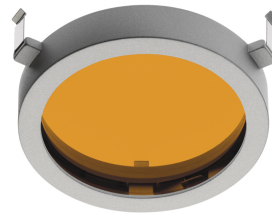

#### Blue filter

Blue filter

- 08.8027.20.AC
- 08.8027.08.AC
- 08.8027.14.AC

#### Sky blue filter

Sky blue filter

- 08.8027.20.AM
- 08.8027.08.AM
- 08.8027.14.AM