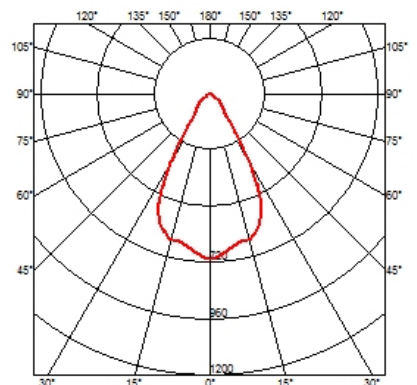

CERTIFICATIONS