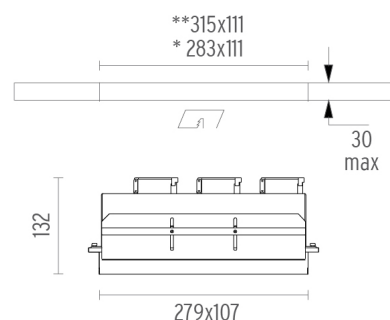

### OPTICAL

<b>Light controller description</b>	Bare lamps
<b>Aiming</b>	Adjustable
<b>Light distribution symmetry</b>	Symmetric
<b>Beam angle</b>	10°, 24°, 25°, 36°, 38°, 60°

### PHYSICAL

<b>Recessed depth (mm)</b>	132
<b>Construction material</b>	Aluminium
<b>Weight (kg)</b>	2,77

\* Accessible ceiling: modular/open  
\*\* Inaccessible ceiling