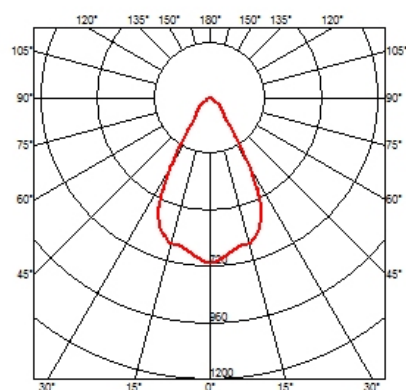

CERTIFICATIONS