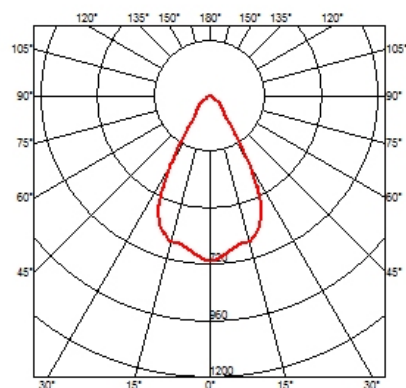

CERTIFICATIONS