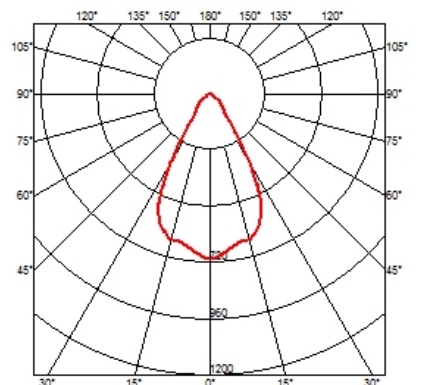

CERTIFICATIONS