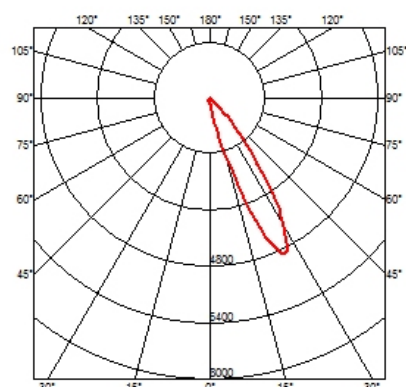

CERTIFICATIONS