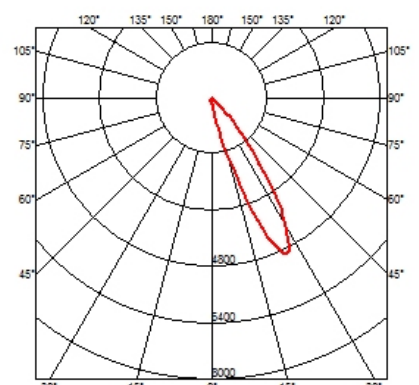

CERTIFICATIONS