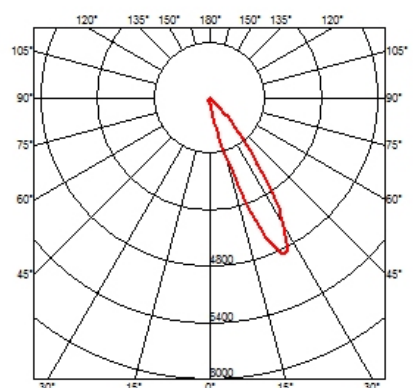

CERTIFICATIONS