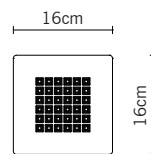

Ø 9 cm

16cm

16cm