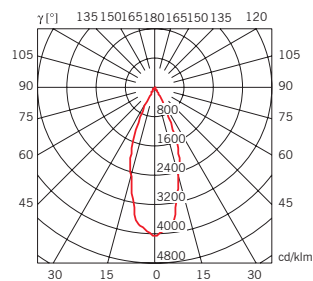

### accessories not included

See next page

		Max Lux	Med Lux
1m	Ø 0,73	3997	2438
2m	Ø 1,46	999	609
3m	Ø 2,19	441	269
4m	Ø 2,92	246	150
5m	Ø 3,65	160	98

$\alpha = 20^\circ + 20^\circ$