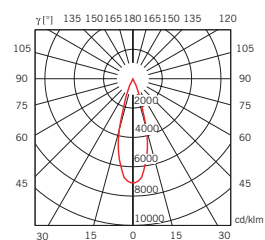

Max Lux	Med Lux
1m	Ø 0,65	8969	5471
2m	Ø 1,30	2242	1368
3m	Ø 1,95	996	608
4m	Ø 2,60	560	342
5m	Ø 3,25	359	219

$\alpha = 18^\circ + 18^\circ$