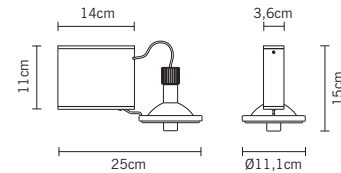

1x70W

MR

η 100,00%

volume - weight

0,012 m³ - 1,35 Kg

technical information

accessories included

notes

accessories not included

		Max Lux	Med Lux
1m	Ø 0,65	8969	5471
2m	Ø 1,30	2242	1368
3m	Ø 1,95	996	608
4m	Ø 2,60	560	342
5m	Ø 3,25	359	219

$\alpha = 18^\circ + 18^\circ$