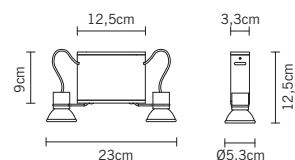

0,005 m³ - 1,20 Kg

technical information

accessories included

notes

accessories not included

		Max Lux	Med Lux
1m	Ø 0,68	2013	1135
2m	Ø 1,38	503	284
3m	Ø 2,06	224	126
4m	Ø 2,74	126	71
5m	Ø 3,44	81	45

$\alpha = 19^\circ + 19^\circ$