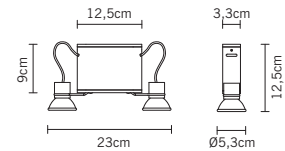

### volume - weight

0,005 m<sup>3</sup> - 1,20 Kg

### accessories not included

	Max Lux	Med Lux
1m - Ø 0,68	2013	1135
2m - Ø 1,38	503	284
3m - Ø 2,06	224	126
4m - Ø 2,74	126	71
5m - Ø 3,44	81	45

$\alpha = 19^\circ + 19^\circ$