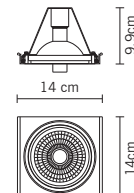

## volume - weight

0,008 m<sup>3</sup> - 0,40 Kg

## accessories not included

See next page

		Max Lux	Med Lux
1m	Ø 0,73	3997	2438
2m	Ø 1,46	999	609
3m	Ø 2,19	441	269
4m	Ø 2,92	246	150
5m	Ø 3,65	160	98

$\alpha = 20^\circ + 20^\circ$

### Moduli neri *Black modules*

D67 M31  
14x14 cm

D67 M32  
28x14 cm

D67 M33  
42x14 cm

D67 M34  
56x14 cm