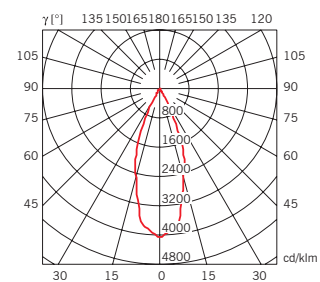

## accessories not included

See next page

		Max Lux	Med Lux
1m	Ø 0,73	3997	2438
2m	Ø 1,46	999	609
3m	Ø 2,19	441	269
4m	Ø 2,92	246	150
5m	Ø 3,65	160	98

$\alpha = 20^\circ + 20^\circ$