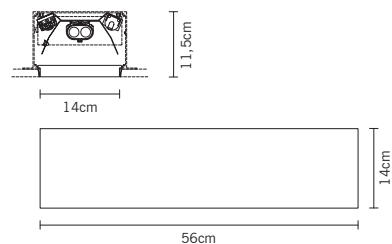

A11602C10

2G11
1x55W
FSD

η 42,50%

volume - weight

0,025 m³ - 4,30 Kg

technical information

accessories included

notes

accessories not included

See next page

Zen D67 Moduli per controsoffitto *Modules for false ceiling*

Moduli grigi *Grey modules*

D67 M01
14x14 cm

D67 M02
28x14 cm

D67 M03
42x14 cm

D67 M04
56x14 cm

D67 M05
70x14 cm

D67 M06
84x14 cm

Moduli neri *Black modules*

D67 M31
14x14 cm

D67 M32
28x14 cm

D67 M33
42x14 cm

D67 M34
56x14 cm

Esempi di applicazioni *Application examples*

14x42cm

D67 L02 standard *standard*
D67 L12 dimmerabile *dimnable*
D67 L22 emergenza *emergency*

14x56cm

D67 L03 standard *standard*
D67 L23 emergenza *emergency*