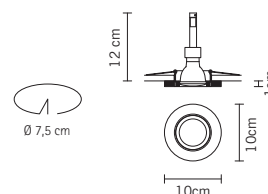

volume - weight

0,001 m³ - 0,30 Kg

technical information

IP20

accessories included

notes

accessories not included

		Max Lux	Med Lux
1m	Ø 0,68	889	528
2m	Ø 1,36	222	132
3m	Ø 2,06	99	59
4m	Ø 2,74	56	33
5m	Ø 3,42	36	21