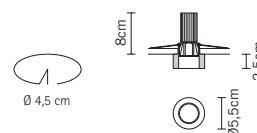

volume - weight

0,001 m³ - 0,20 Kg

technical information

IP20

accessories included

ELECTRONIC BALLAST

notes

accessories not included

		Max Lux	Med Lux
1m	Ø 0,80	507	308
2m	Ø 1,60	129	78
3m	Ø 2,40	55	35
4m	Ø 3,20	31	19
5m	Ø 4,00	19	12

$\alpha = 20^\circ + 20^\circ$