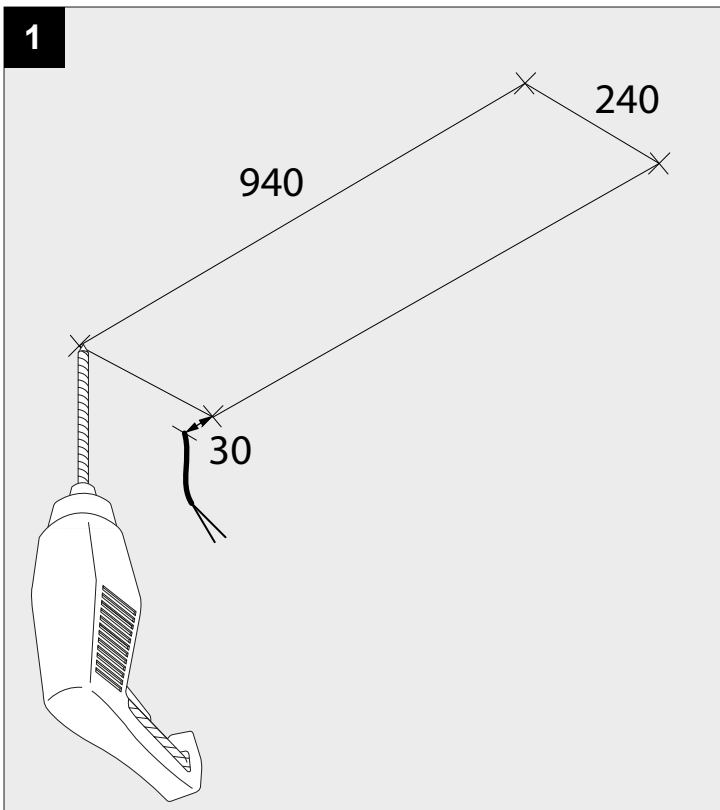

**SUPERLOOP S HC 211 MDL**

DEEL  
PARTIE  
TEIL  
PART  
PARTE  
PARTE **A**

**REQUIREMENTS**

MIDISPY / SPY ON MDL  
(MAX 250W)

418 26X XXX MDL

**OPTIONS**

CABLE BASE R	203 99 55
CABLE BASE S	203 99 56
CONVERSESET R	204 00 XXX
COVERSET S	104 90 XX
SUPERLOOP POWERBOX 48V-DC	418 48 XXX
DIMMABLE MODULATOR	300 90 01X

**MAX 250W**  
**U 48V-DC**

**IP20**  
Beschermtd tegen vaste voorwerpen die groter zijn dan 12 mm  
Protégé contre les objets solides de plus de 12 mm  
Geschützt gegen Festkörper größer als 12 mm  
Protected against solid objects greater than 12 mm  
Protegido contra objetos sólidos superiores a 12 mm  
Protetto contro oggetti solidi più grandi di 12 mm

**!!**

2,5mm<sup>2</sup> → 20m MAX.  
1,5mm<sup>2</sup> → 10m MAX.

De verlichtingsbron van dit verlichtingstoestel zal enkel door de fabrikant of door de fabrikant aangestelde installateur vervangen worden.