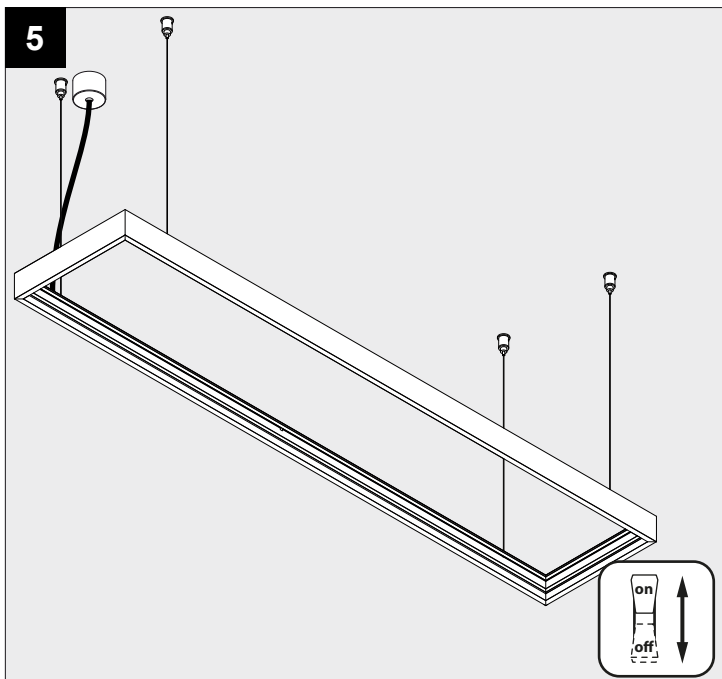

**MAX 250W**  
**U 48V-DC**

**IP20**  
Beschermtd tegen vaste voorwerpen die groter zijn dan 12 mm  
Protégé contre les objets solides de plus de 12 mm  
Geschützt gegen Festkörper größer als 12 mm  
Protected against solid objects greater than 12 mm  
Protegido contra objetos sólidos superiores a 12 mm  
Protetto contro oggetti solidi più grandi di 12 mm

**III**  
Enkel geschikt voor toestellen op zeer lage spanning (minder dan 50 V-AC / 120 V-DC)  
Convient uniquement pour les produits à très basse tension (moins de 50 V-AC / 120 V-DC)  
Geeignet für Güter mit sehr niedriger Spannung (unter 50 V-AC / 120 V-DC)  
Only suited for goods at very low voltage (below 50 V-AC / 120 V-DC)  
Se recomienda únicamente para aquellos productos de tensión muy baja (menos de 50 V-AC / 120 V-DC)  
Vale unicamente per i prodotti a tensione molto bassa (inferiore a 50 V-AC / 120 V-DC)

**!!**

2,5mm<sup>2</sup> → 20m MAX.  
1,5mm<sup>2</sup> → 10m MAX.

De verlichtingsbron van dit verlichtingstoestel zal enkel door de fabrikant of door de fabrikant aangestelde installateur vervangen worden.