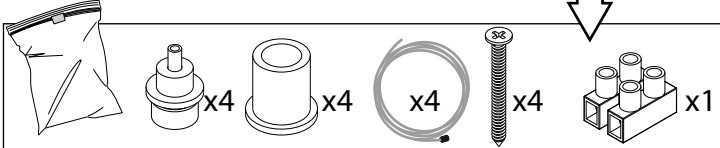

SUPERLOOP S HC 211 MDL

DEEL
PARTIE
TEIL
PART
PARTE
PARTE **A**

REQUIREMENTS

MIDISPY / SPY ON MDL
(MAX 250W)

418 26X XXX MDL

OPTIONS

CABLE BASE R	203 99 55
CABLE BASE S	203 99 56
CONVERSESET R	204 00 XXX
COVERSET S	104 90 XX
SUPERLOOP POWERBOX 48V-DC	418 48 XXX
DIMMABLE MODULATOR	300 90 01X

MAX 250W
U 48V-DC

IP20
Beschermtd tegen vaste voorwerpen die groter zijn dan 12 mm
Protégé contre les objets solides de plus de 12 mm
Geschützt gegen Festkörper größer als 12 mm
Protected against solid objects greater than 12 mm
Protegido contra objetos sólidos superiores a 12 mm
Protetto contro oggetti solidi più grandi di 12 mm

III
Enkel geschikt voor toestellen op zeer lage spanning (minder dan 50 V-AC / 120 V-DC)
Convient uniquement pour les produits à très basse tension (moins de 50 V-AC / 120 V-DC)
Geeignet für Güter mit sehr niedriger Spannung (unter 50 V-AC / 120 V-DC)
Only suited for goods at very low voltage (below 50 V-AC / 120 V-DC)
Se recomienda únicamente para aquellos productos de tensión muy baja (menos de 50 V-AC / 120 V-DC)
Vale unicamente per i prodotti a tensione molto bassa (inferiore a 50 V-AC / 120 V-DC)