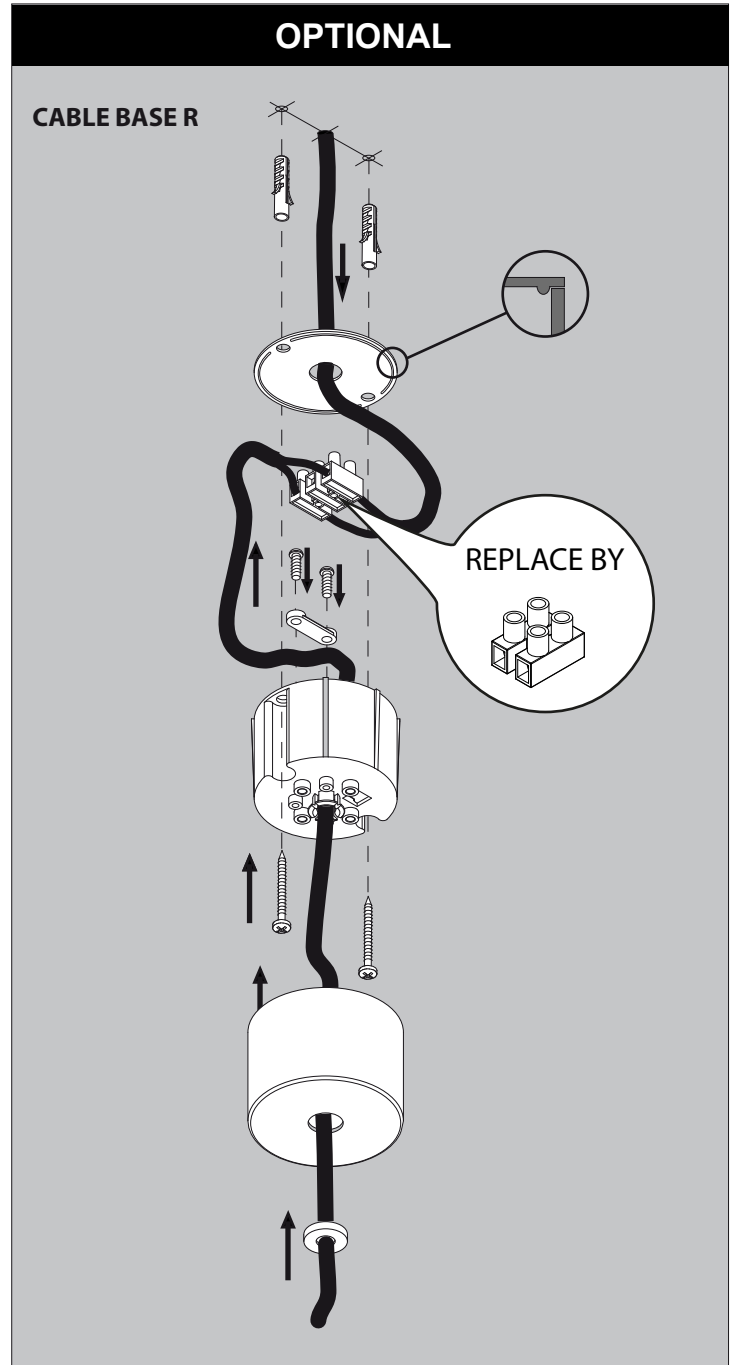

**MAX 250W**  
**U 48V-DC**

**IP20**  
Beschermtd tegen vaste voorwerpen die groter zijn dan 12 mm  
Protégé contre les objets solides de plus de 12 mm  
Geschützt gegen Festkörper größer als 12 mm  
Protected against solid objects greater than 12 mm  
Protegido contra objetos sólidos superiores a 12 mm  
Protetto contro oggetti solidi più grandi di 12 mm

**III**  
Enkel geschikt voor toestellen op zeer lage spanning (minder dan 50 V-AC / 120 V-DC)  
Convient uniquement pour les produits à très basse tension (moins de 50 V-AC / 120 V-DC)  
Geeignet für Güter mit sehr niedriger Spannung (unter 50 V-AC / 120 V-DC)  
Only suited for goods at very low voltage (below 50 V-AC / 120 V-DC)  
Se recomienda únicamente para aquellos productos de tensión muy baja (menos de 50 V-AC / 120 V-DC)  
Vale unicamente per i prodotti a tensione molto bassa (inferiore a 50 V-AC / 120 V-DC)

**!!**

2,5mm<sup>2</sup> → 20m MAX.  
1,5mm<sup>2</sup> → 10m MAX.

De verlichtingsbron van dit verlichtingstoestel zal enkel door de fabrikant of door de fabrikant aangestelde installateur vervangen worden.