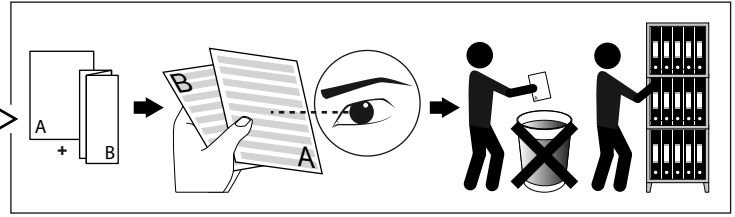

SUPERLOOP S HC 211 MDL

DEEL
PARTIE
TEIL
PART
PARTE
PARTE **A**

REQUIREMENTS

MIDISPY / SPY ON MDL
(MAX 250W)

418 26X XXX MDL

OPTIONS

CABLE BASE R	203 99 55
CABLE BASE S	203 99 56
CONVERSESET R	204 00 XXX
COVERSET S	104 90 XX
SUPERLOOP POWERBOX 48V-DC	418 48 XXX
DIMMABLE MODULATOR	300 90 01X

MAX 250W
U 48V-DC

IP20
Beschermtd tegen vaste voorwerpen die groter zijn dan 12 mm
Protégé contre les objets solides de plus de 12 mm
Geschützt gegen Festkörper größer als 12 mm
Protected against solid objects greater than 12 mm
Protegido contra objetos sólidos superiores a 12 mm
Protetto contro oggetti solidi più grandi di 12 mm

III
Enkel geschikt voor toestellen op zeer lage spanning (minder dan 50 V-AC / 120 V-DC)
Convient uniquement pour les produits à très basse tension (moins de 50 V-AC / 120 V-DC)
Geeignet für Güter mit sehr niedriger Spannung (unter 50 V-AC / 120 V-DC)
Only suited for goods at very low voltage (below 50 V-AC / 120 V-DC)
Se recomienda únicamente para aquellos productos de tensión muy baja (menos de 50 V-AC / 120 V-DC)
Vale unicamente per i prodotti a tensione molto bassa (inferiore a 50 V-AC / 120 V-DC)