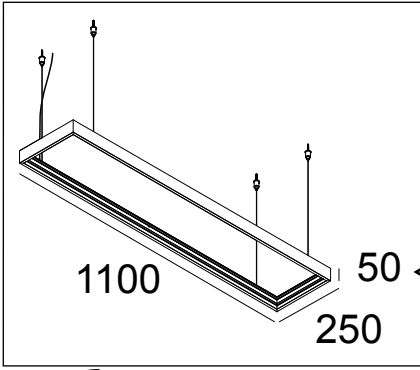

**SUPERLOOP S HC 211 MDL**

DEEL  
PARTIE  
TEIL  
PART  
PARTE  
PARTE **A**

**REQUIREMENTS**

MIDISPY / SPY ON MDL  
(MAX 250W)

418 26X XXX MDL

**OPTIONS**

CABLE BASE R	203 99 55
CABLE BASE S	203 99 56
CONVERSESET R	204 00 XXX
COVERSET S	104 90 XX
SUPERLOOP POWERBOX 48V-DC	418 48 XXX
DIMMABLE MODULATOR	300 90 01X

**MAX 250W**  
**U 48V-DC**

**IP20**  
Beschermtd tegen vaste voorwerpen die groter zijn dan 12 mm  
Protégé contre les objets solides de plus de 12 mm  
Geschützt gegen Festkörper größer als 12 mm  
Protected against solid objects greater than 12 mm  
Protegido contra objetos sólidos superiores a 12 mm  
Protetto contro oggetti solidi più grandi di 12 mm

**!!**

2,5mm<sup>2</sup> → 20m MAX.  
1,5mm<sup>2</sup> → 10m MAX.

De verlichtingsbron van dit verlichtingstoestel zal enkel door de fabrikant of door de fabrikant aangestelde installateur vervangen worden.