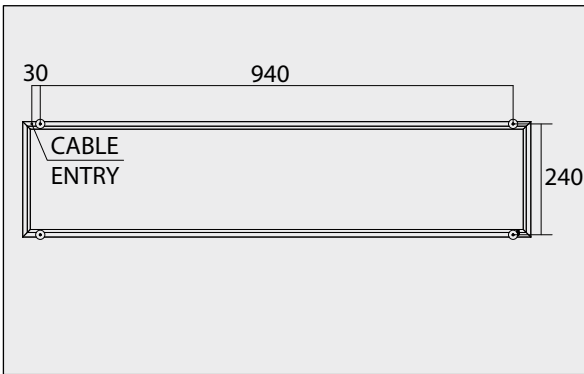

**SUPERLOOP S HC 211 MDL**

DEEL  
PARTIE  
TEIL  
PART  
PARTE  
PARTE **A**

**REQUIREMENTS**

MIDISPY / SPY ON MDL  
(MAX 250W)

418 26X XXX MDL

**OPTIONS**

CABLE BASE R	203 99 55
CABLE BASE S	203 99 56
CONVERSESET R	204 00 XXX
COVERSET S	104 90 XX
SUPERLOOP POWERBOX 48V-DC	418 48 XXX
DIMMABLE MODULATOR	300 90 01X

**MAX 250W**  
**U 48V-DC**

**IP20**  
Beschermtd tegen vaste voorwerpen die groter zijn dan 12 mm  
Protégé contre les objets solides de plus de 12 mm  
Geschützt gegen Festkörper größer als 12 mm  
Protected against solid objects greater than 12 mm  
Protegido contra objetos sólidos superiores a 12 mm  
Protetto contro oggetti solidi più grandi di 12 mm

**!!**

2,5mm<sup>2</sup> → 20m MAX.  
1,5mm<sup>2</sup> → 10m MAX.

De verlichtingsbron van dit verlichtingstoestel zal enkel door de fabrikant of door de fabrikant aangestelde installateur vervangen worden.