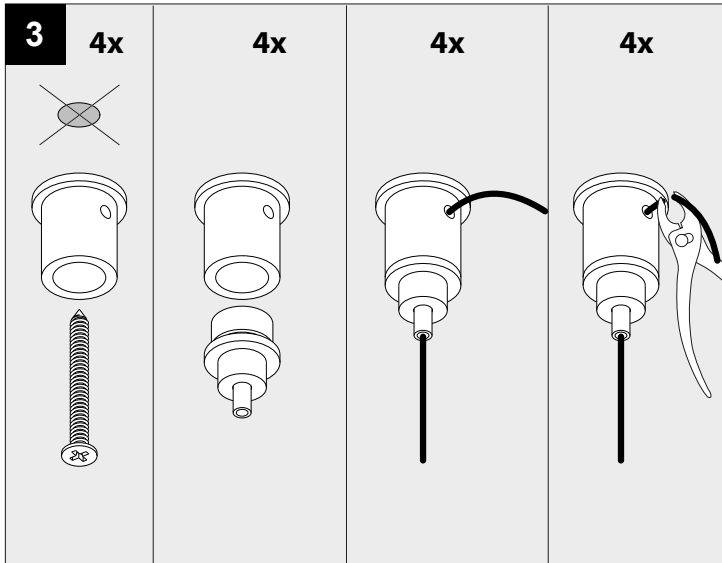

**MAX 250W**  
**U 48V-DC**

**IP20**  
Beschermtd tegen vaste voorwerpen die groter zijn dan 12 mm  
Protégé contre les objets solides de plus de 12 mm  
Geschützt gegen Festkörper größer als 12 mm  
Protected against solid objects greater than 12 mm  
Protegido contra objetos sólidos superiores a 12 mm  
Protetto contro oggetti solidi più grandi di 12 mm

**III**  
Enkel geschikt voor toestellen op zeer lage spanning (minder dan 50 V-AC / 120 V-DC)  
Convient uniquement pour les produits à très basse tension (moins de 50 V-AC / 120 V-DC)  
Geeignet für Güter mit sehr niedriger Spannung (unter 50 V-AC / 120 V-DC)  
Only suited for goods at very low voltage (below 50 V-AC / 120 V-DC)  
Se recomienda únicamente para aquellos productos de tensión muy baja (menos de 50 V-AC / 120 V-DC)  
Vale unicamente per i prodotti a tensione molto bassa (inferiore a 50 V-AC / 120 V-DC)

**!!**

2,5mm<sup>2</sup> → 20m MAX.  
1,5mm<sup>2</sup> → 10m MAX.

De verlichtingsbron van dit verlichtingstoestel zal enkel door de fabrikant of door de fabrikant aangestelde installateur vervangen worden.