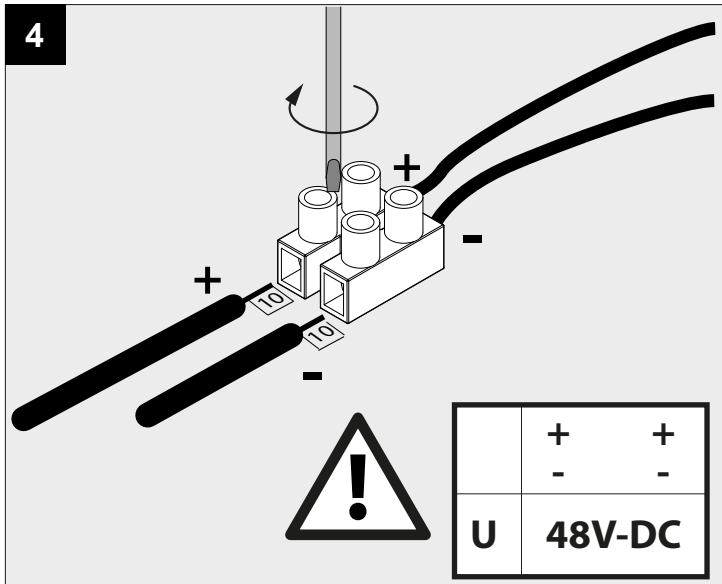

**MAX 250W**  
**U 48V-DC**

**IP20**  
Beschermtd tegen vaste voorwerpen die groter zijn dan 12 mm  
Protégé contre les objets solides de plus de 12 mm  
Geschützt gegen Festkörper größer als 12 mm  
Protected against solid objects greater than 12 mm  
Protegido contra objetos sólidos superiores a 12 mm  
Protetto contro oggetti solidi più grandi di 12 mm

**III**  
Enkel geschikt voor toestellen op zeer lage spanning (minder dan 50 V-AC / 120 V-DC)  
Convient uniquement pour les produits à très basse tension (moins de 50 V-AC / 120 V-DC)  
Geeignet für Güter mit sehr niedriger Spannung (unter 50 V-AC / 120 V-DC)  
Only suited for goods at very low voltage (below 50 V-AC / 120 V-DC)  
Se recomienda únicamente para aquellos productos de tensión muy baja (menos de 50 V-AC / 120 V-DC)  
Vale unicamente per i prodotti a tensione molto bassa (inferiore a 50 V-AC / 120 V-DC)

**!!**

2,5mm<sup>2</sup> → 20m MAX.  
1,5mm<sup>2</sup> → 10m MAX.

De verlichtingsbron van dit verlichtingstoestel zal enkel door de fabrikant of door de fabrikant aangestelde installateur vervangen worden.