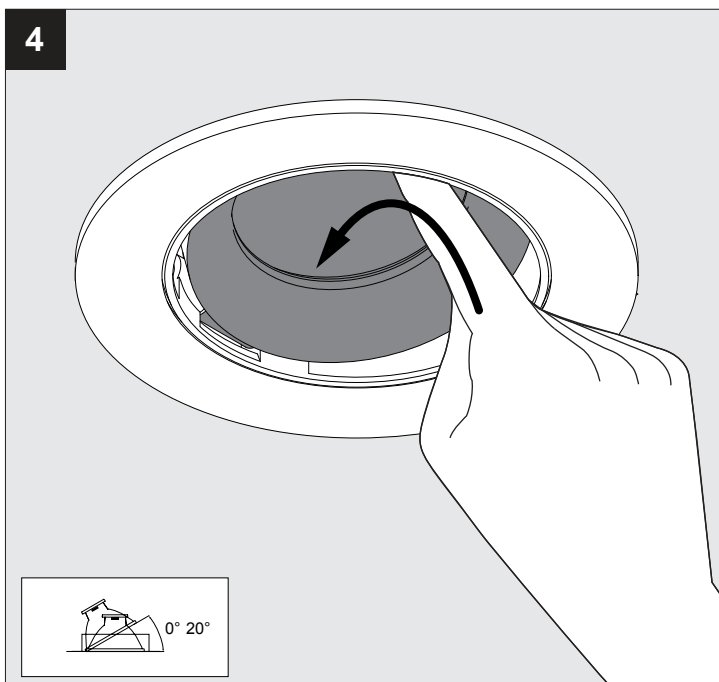

De verlichtingsbron van dit verlichtingstoestel zal enkel door de fabrikant of door de fabrikant aangestelde installateur vervangen worden.

La source lumière de cet appareil ne sera remplacée que par l'entreprise ou par un agent reconnu.

Das enthaltene Leuchtmittel sollte nur durch entsprechendes Fachpersonal ersetzt werden.

The light source contained in this luminaire shall only be replaced by the manufacturer or his service agent.

La fuente de iluminación que tiene esta luminaria sólo puede remplazarse por el fabricante o por un instalador autorizado.

La sorgente luminosa incorporata in questo apparecchio può essere sostituita solo dal produttore, da un suo centro assistenza oppure da una persona in possesso della necessaria abilitazione.

ATTENTION
OBSERVE PRECAUTIONS FOR
HANDLING ELECTROSTATIC
DISCHARGE SENSITIVE
DEVICES

NO SECONDARY SWITCHING