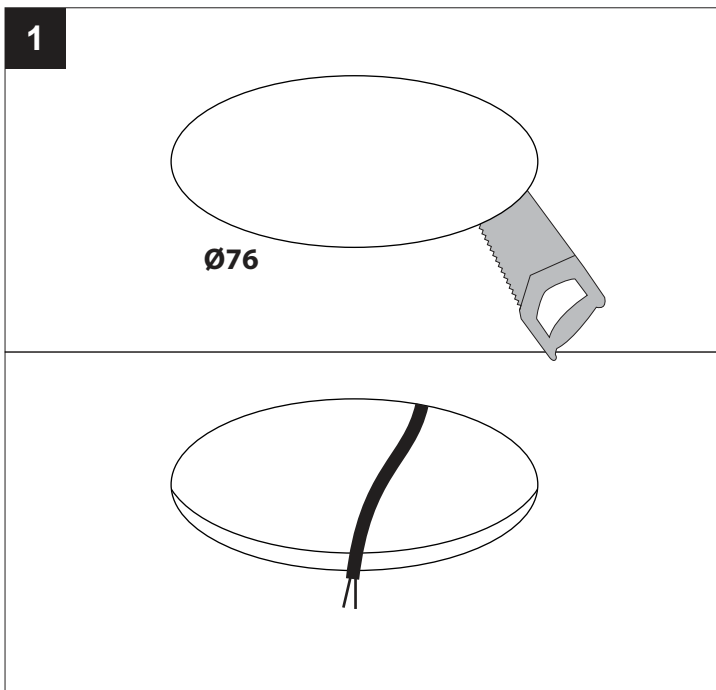

mm
	A	Ø76
	B	70
	C	Ø86
	D	min. 5
	E	50mm or 100mm with accessories

	LENS SP-10°		LENS FL-20°		REFLECTOR WFL-40°
I_o	1050mA		500mA		350mA
P_o	3,3W	OR	6W	OR	7W
U_f	3,1V-DC		12V-DC		19,9V-DC

IP20 Beschermtd tegen vaste voorwerpen die groter zijn dan 12 mm
Protégé contre les objets solides de plus de 12 mm
Geschützt gegen Festkörper größer als 12 mm
Protected against solid objects greater than 12 mm
Protegido contra objetos sólidos superiores a 12 mm
Protetto contro oggetti solidi più grandi di 12 mm

Toestel niet geschikt om te worden afgedekt met thermische isolatie.
Luminaires non appropriées pour recouvrement d'un matériau isolant thermique.
Das Gerät/Die Leuchte darf nicht abgedeckt werden mit thermischer Isolation.
Luminaire not suitable for covering with insulating material.
Luminaria no apta para cubrir con material aislante.
Apparecchio non adatto per essere coperto da materiale isolante.