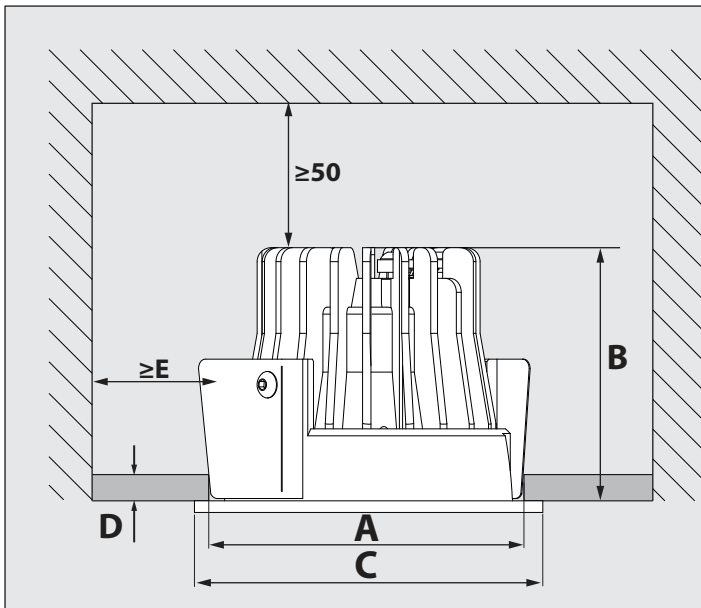

**MINI REO OK1**

DEEL  
PARTIE  
TEIL  
PART  
PARTE  
PARTE **A**

		mm
	A	Ø76
	B	70
	C	Ø86
	D	min. 5
	E	50mm or 100mm with accessories

	LENS SP-10°		LENS FL-20°		REFLECTOR WFL-40°
I <sub>o</sub>	1050mA		500mA		350mA
P <sub>o</sub>	3,3W	OR	6W	OR	7W
U <sub>f</sub>	3,1V-DC		12V-DC		19,9V-DC

**IP20** Beschermtd tegen vaste voorwerpen die groter zijn dan 12 mm  
 Protégé contre les objets solides de plus de 12 mm  
 Geschützt gegen Festkörper größer als 12 mm  
 Protected against solid objects greater than 12 mm  
 Protegido contra objetos sólidos superiores a 12 mm  
 Protetto contro oggetti solidi più grandi di 12 mm