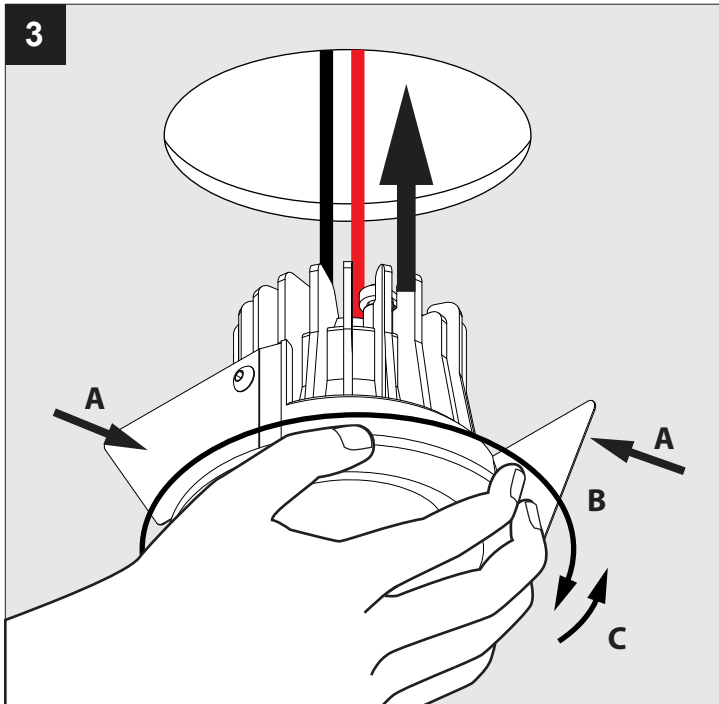

De verlichtingsbron van dit verlichtingstoestel zal enkel door de fabrikant of door de fabrikant aangestelde installateur vervangen worden.

La source lumière de cet appareil ne sera remplacée que par l'entreprise ou par un agent reconnu.

Das enthaltene Leuchtmittel sollte nur durch entsprechendes Fachpersonal ersetzt werden.

The light source contained in this luminaire shall only be replaced by the manufacturer or his service agent.

La fuente de iluminación que tiene esta luminaria sólo puede remplazarse por el fabricante o por un instalador autorizado.

La sorgente luminosa incorporata in questo apparecchio può essere sostituita solo dal produttore, da un suo centro assistenza oppure da una persona in possesso della necessaria abilitazione.

ATTENTION
OBSERVE PRECAUTIONS FOR
HANDLING ELECTROSTATIC
DISCHARGE SENSITIVE
DEVICES

NO SECONDARY SWITCHING