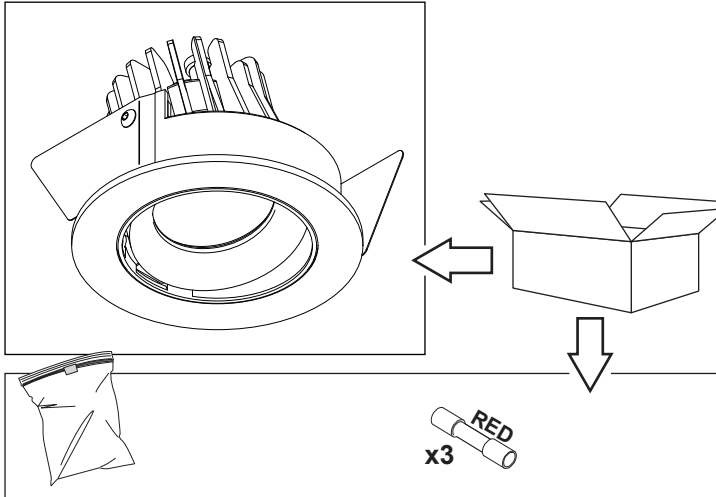

**MINI REO OK1**

DEEL  
PARTIE  
TEIL  
PART  
PARTE  
PARTE **A**

		mm
	A	Ø76
	B	70
	C	Ø86
	D	min. 5
	E	50mm or 100mm with accessories

	LENS SP-10°		LENS FL-20°		REFLECTOR WFL-40°
I <sub>o</sub>	1050mA		500mA		350mA
P <sub>o</sub>	3,3W	OR	6W	OR	7W
U <sub>f</sub>	3,1V-DC		12V-DC		19,9V-DC

**IP20** Beschermtd tegen vaste voorwerpen die groter zijn dan 12 mm  
 Protégé contre les objets solides de plus de 12 mm  
 Geschützt gegen Festkörper größer als 12 mm  
 Protected against solid objects greater than 12 mm  
 Protegido contra objetos sólidos superiores a 12 mm  
 Protetto contro oggetti solidi più grandi di 12 mm