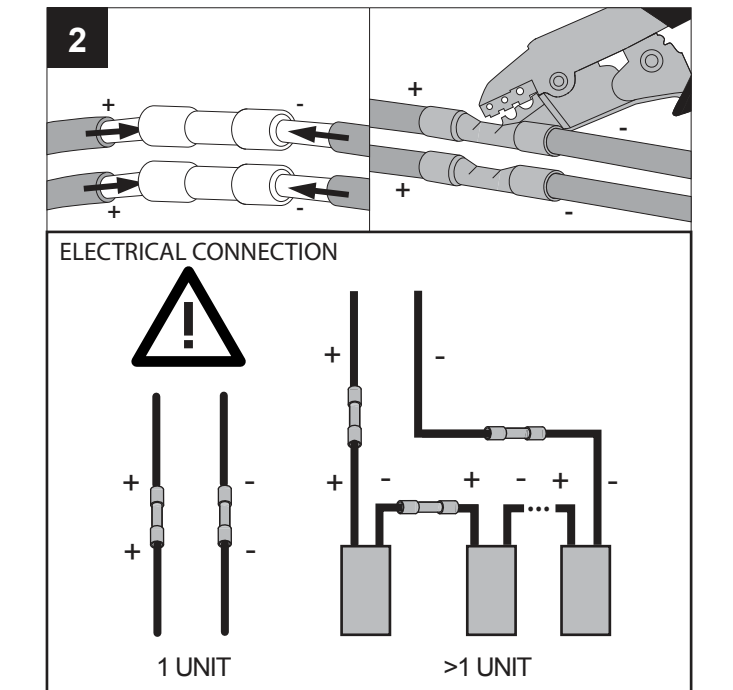

mm
	A	Ø76
	B	70
	C	Ø86
	D	min. 5
	E	50mm or 100mm with accessories

	LENS SP-10°		LENS FL-20°		REFLECTOR WFL-40°
I_o	1050mA		500mA		350mA
P_o	3,3W	OR	6W	OR	7W
U_f	3,1V-DC		12V-DC		19,9V-DC

IP20 Beschermtd tegen vaste voorwerpen die groter zijn dan 12 mm
Protégé contre les objets solides de plus de 12 mm
Geschützt gegen Festkörper größer als 12 mm
Protected against solid objects greater than 12 mm
Protegido contra objetos sólidos superiores a 12 mm
Protetto contro oggetti solidi più grandi di 12 mm

Toestel niet geschikt om te worden afgedekt met thermische isolatie.
Luminaires non appropriées pour recouvrement d'un matériau isolant thermique.
Das Gerät/Die Leuchte darf nicht abgedeckt werden mit thermischer Isolation.
Luminaire not suitable for covering with insulating material.
Luminaria no apta para cubrir con material aislante.
Apparecchio non adatto per essere coperto da materiale isolante.