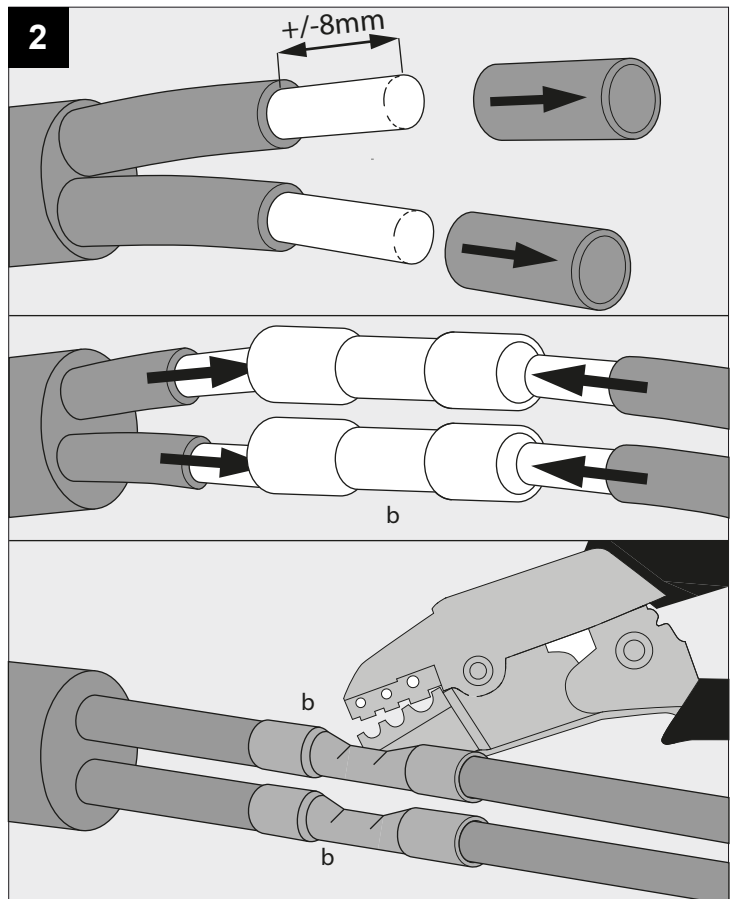

MINI SPY II

DEEL
PARTIE
TEIL
PART
PARTE
PARTE **A**

	mm	
Ø	A	Ø28
	B	Ø46
	C	Ø51
	D	MAX. 25
	E	≥50
	F	85

I_o	350mA
P_o	4,1W
U_f Typical	11,6V-DC

IP20
Beschermd tegen vaste voorwerpen die groter zijn dan 12 mm
Protégé contre les objets solides de plus de 12 mm
Geschützt gegen Festkörper größer als 12 mm
Protected against solid objects greater than 12 mm
Protegido contra objetos sólidos superiores a 12 mm
Protetto contro oggetti solidi più grandi di 12 mm

Toestel niet geschikt om te worden afgedekt met thermische isolatie.
Luminaires non appropriées pour recouvrement d'un matériau isolant thermique.
Das Gerät/Die Leuchte darf nicht abgedeckt werden mit thermischer Isolation.
Luminaire not suitable for covering with insulating material.
Luminaria no apta para cubrir con material aislante.
Apparecchio non adatto per essere coperto da materiale isolante.

Enkel geschikt voor toestellen op zeer lage spanning (minder dan 50 V-AC / 120 V-DC)
Convient uniquement pour les produits à très basse tension (moins de 50 V-AC / 120 V-DC)
Geeignet für Güter mit sehr niedriger Spannung (unter 50 V-AC / 120 V-DC)
Only suited for goods at very low voltage (below 50 V-AC / 120 V-DC)
Se recomienda únicamente para aquellos productos de tensión muy baja (menos de 50 V-AC / 120 V-DC)
Vale unicamente per i prodotti a tensione molto bassa (inferiore a 50 V-AC / 120 V-DC)