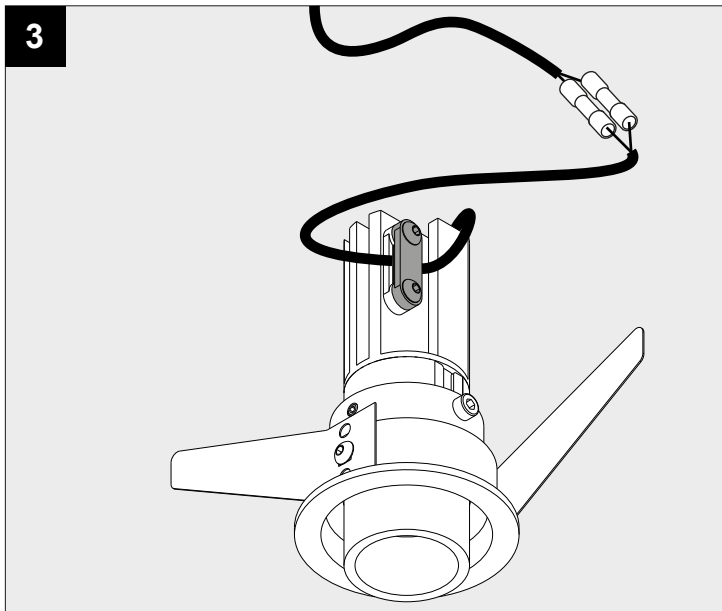

MINI SPY II

DEEL
PARTIE
TEIL
PART
PARTE
PARTE **A**

	mm	
Ø	A	Ø28
	B	Ø46
	C	Ø51
	D	MAX. 25
	E	≥50
	F	85

I_o	350mA
P_o	4,1W
U_f Typical	11,6V-DC

IP20
 Beschermd tegen vaste voorwerpen die groter zijn dan 12 mm
 Protégé contre les objets solides de plus de 12 mm
 Geschützt gegen Festkörper größer als 12 mm
 Protected against solid objects greater than 12 mm
 Protegido contra objetos sólidos superiores a 12 mm
 Protetto contro oggetti solidi più grandi di 12 mm

Toestel niet geschikt om te worden afgedekt met thermische isolatie.
 Luminaires non appropriées pour recouvrement d'un matériau isolant thermique.
 Das Gerät/Die Leuchte darf nicht abgedeckt werden mit thermischer Isolation.
 Luminaire not suitable for covering with insulating material.
 Luminaria no apta para cubrir con material aislante.
 Apparecchio non adatto per essere coperto da materiale isolante.

Enkel geschikt voor toestellen op zeer lage spanning (minder dan 50 V-AC / 120 V-DC)
 Convient uniquement pour les produits à très basse tension (moins de 50 V-AC / 120 V-DC)
 Geeignet für Güter mit sehr niedriger Spannung (unter 50 V-AC / 120 V-DC)
 Only suited for goods at very low voltage (below 50 V-AC / 120 V-DC)
 Se recomienda únicamente para aquellos productos de tensión muy baja (menos de 50 V-AC / 120 V-DC)
 Vale unicamente per i prodotti a tensione molto bassa (inferiore a 50 V-AC / 120 V-DC)