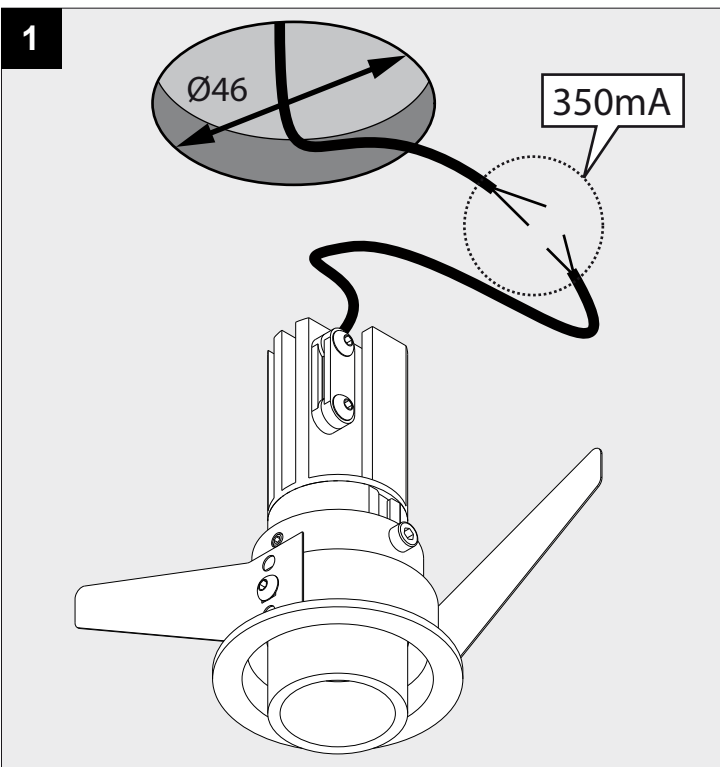

MINI SPY II

DEEL
PARTIE
TEIL
PART
PARTE
PARTE **A**

	mm	
Ø	A	Ø28
	B	Ø46
	C	Ø51
	D	MAX. 25
	E	≥50
	F	85

I_o	350mA
P_o	4,1W
U_f Typical	11,6V-DC

IP20
Beschermd tegen vaste voorwerpen die groter zijn dan 12 mm
Protégé contre les objets solides de plus de 12 mm
Geschützt gegen Festkörper größer als 12 mm
Protected against solid objects greater than 12 mm
Protegido contra objetos sólidos superiores a 12 mm
Protetto contro oggetti solidi più grandi di 12 mm

Toestel niet geschikt om te worden afgedekt met thermische isolatie.
Luminaires non appropriées pour recouvrement d'un matériau isolant thermique.
Das Gerät/Die Leuchte darf nicht abgedeckt werden mit thermischer Isolation.
Luminaire not suitable for covering with insulating material.
Luminaria no apta para cubrir con material aislante.
Apparecchio non adatto per essere coperto da materiale isolante.

Enkel geschikt voor toestellen op zeer lage spanning (minder dan 50 V-AC / 120 V-DC)
Convient uniquement pour les produits à très basse tension (moins de 50 V-AC / 120 V-DC)
Geeignet für Güter mit sehr niedriger Spannung (unter 50 V-AC / 120 V-DC)
Only suited for goods at very low voltage (below 50 V-AC / 120 V-DC)
Se recomienda únicamente para aquellos productos de tensión muy baja (menos de 50 V-AC / 120 V-DC)
Vale unicamente per i prodotti a tensione molto bassa (inferiore a 50 V-AC / 120 V-DC)