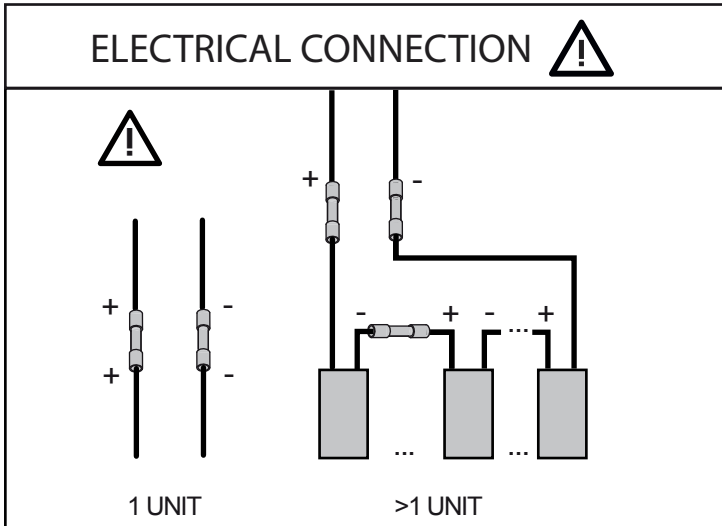

MINI SPY II

DEEL
PARTIE
TEIL
PART
PARTE
PARTE **A**

	mm	
Ø	A	Ø28
	B	Ø46
	C	Ø51
	D	MAX. 25
	E	≥50
	F	85

I_o	350mA
P_o	4,1W
U_f Typical	11,6V-DC

IP20
 Beschermd tegen vaste voorwerpen die groter zijn dan 12 mm
 Protégé contre les objets solides de plus de 12 mm
 Geschützt gegen Festkörper größer als 12 mm
 Protected against solid objects greater than 12 mm
 Protegido contra objetos sólidos superiores a 12 mm
 Protetto contro oggetti solidi più grandi di 12 mm

Enkel geschikt voor toestellen op zeer lage spanning (minder dan 50 V-AC / 120 V-DC)
 Convient uniquement pour les produits à très basse tension (moins de 50 V-AC / 120 V-DC)
 Geeignet für Güter mit sehr niedriger Spannung (unter 50 V-AC / 120 V-DC)
 Only suited for goods at very low voltage (below 50 V-AC / 120 V-DC)
 Se recomienda únicamente para aquellos productos de tensión muy baja (menos de 50 V-AC / 120 V-DC)
 Vale unicamente per i prodotti a tensione molto bassa (inferiore a 50 V-AC / 120 V-DC)