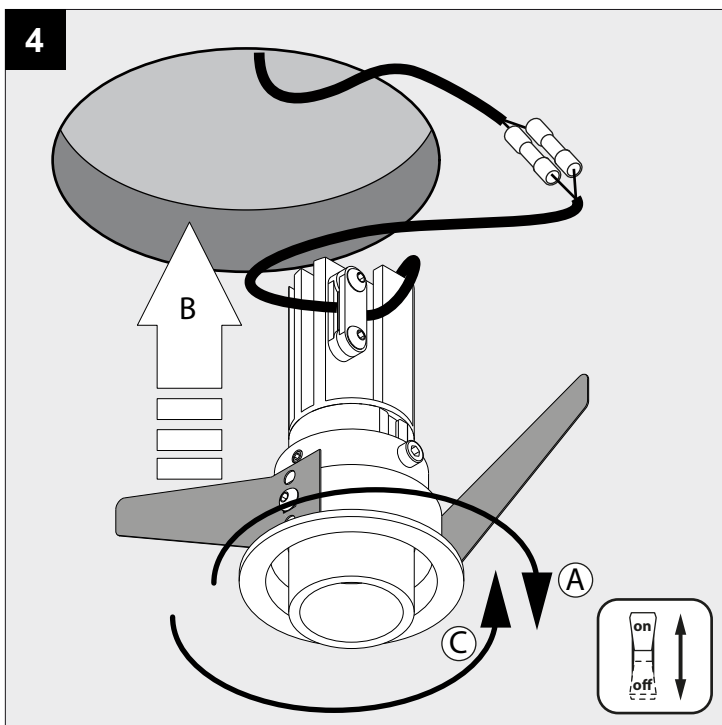

De verlichtingsbron van dit verlichtingstoestel zal enkel door de fabrikant of door de fabrikant aangestelde installateur vervangen worden.

La source lumière de cet appareil ne sera remplacée que par l'entrepri- se ou par un agent reconnu.

Das enthaltene Leuchtmittel sollte nur durch entsprechendes Fachper- sonal ersetzt werden.

The light source contained in this luminaire shall only be replaced by the manufacturer or his service agent.

La fuente de iluminación que tiene esta luminaria sólo puede rempla- zarse por el fabricante o por un instalador autorizado.

La sorgente luminosa incorporata in questo apparecchio può essere sostituita solo dal produt tore, da un suo centro assistenza oppure da una persona in possesso della necessaria abilitazione.