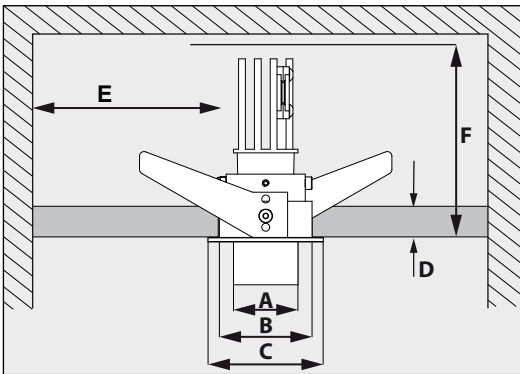

MINI SPY II

DEEL
PARTIE
TEIL
PART
PARTE
PARTE **A**

	mm	
Ø	A	Ø28
	B	Ø46
	C	Ø51
	D	MAX. 25
	E	≥50
	F	85

I_o	350mA
P_o	4,1W
U_f Typical	11,6V-DC

IP20
 Beschermd tegen vaste voorwerpen die groter zijn dan 12 mm
 Protégé contre les objets solides de plus de 12 mm
 Geschützt gegen Festkörper größer als 12 mm
 Protected against solid objects greater than 12 mm
 Protegido contra objetos sólidos superiores a 12 mm
 Protetto contro oggetti solidi più grandi di 12 mm