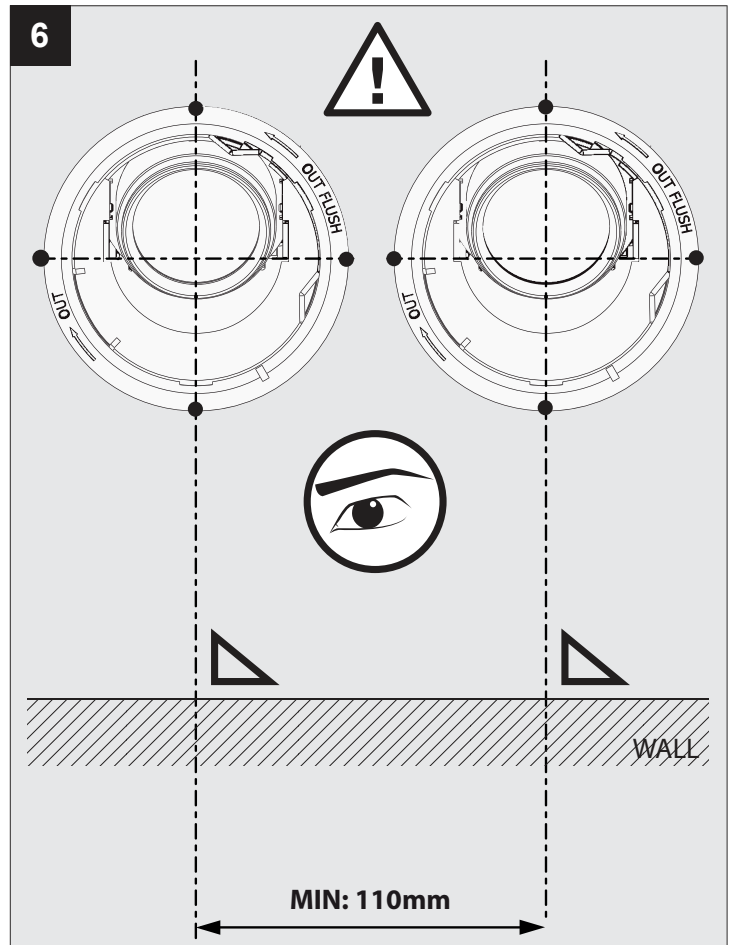

De verlichtingsbron van dit verlichtingstoestel zal enkel door de fabrikant of door de fabrikant aangestelde installateur vervangen worden.

La source lumière de cet appareil ne sera remplacée que par l'entreprise ou par un agent reconnu.

Das enthaltene Leuchtmittel sollte nur durch entsprechendes Fachpersonal ersetzt werden.

The light source contained in this luminaire shall only be replaced by the manufacturer or his service agent.

La fuente de iluminación que tiene esta luminaria sólo puede remplazarse por el fabricante o por un instalador autorizado.

La sorgente luminosa incorporata in questo apparecchio può essere sostituita solo dal produttore, da un suo centro assistenza oppure da una persona in possesso della necessaria abilitazione.