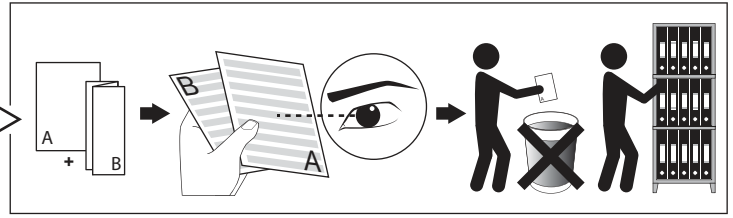

IMAX WALLWASH XR

DEEL
PARTIE
TEIL
PART
PARTE
PARTE **A**

IP20
 Beschermd tegen vaste voorwerpen die groter zijn dan 12 mm
 Protégé contre les objets solides de plus de 12 mm
 Geschützt gegen Festkörper größer als 12 mm
 Protected against solid objects greater than 12 mm
 Protegido contra objetos sólidos superiores a 12 mm
 Protetto contro oggetti solidi più grandi di 12 mm

Enkel geschikt voor toestellen op zeer lage spanning (minder dan 50 V-AC / 120 V-DC)
 Convient uniquement pour les produits à très basse tension (moins de 50 V-AC / 120 V-DC)
 Geeignet für Güter mit sehr niedriger Spannung (unter 50 V-AC / 120 V-DC)
 Only suited for goods at very low voltage (below 50 V-AC / 120 V-DC)
 Se recomienda únicamente para aquellos productos de tensión muy baja (menos de 50 V-AC / 120 V-DC)
 Vale unicamente per i prodotti a tensione molto bassa (inferiore a 50 V-AC / 120 V-DC)