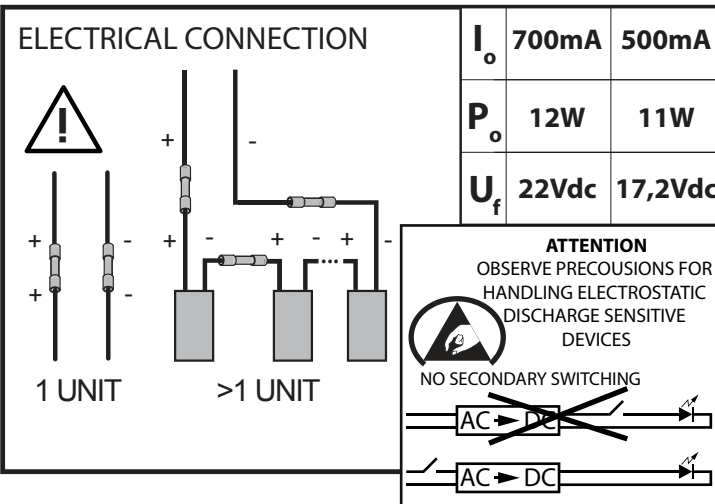

IMAX WALLWASH XR

DEEL
PARTIE
TEIL
PART
PARTE
PARTE **A**

IP20
Beschermd tegen vaste voorwerpen die groter zijn dan 12 mm
Protégé contre les objets solides de plus de 12 mm
Geschützt gegen Festkörper größer als 12 mm
Protected against solid objects greater than 12 mm
Protegido contra objetos sólidos superiores a 12 mm
Protetto contro oggetti solidi più grandi di 12 mm

Enkel geschikt voor toestellen op zeer lage spanning (minder dan 50 V-AC / 120 V-DC)
Convient uniquement pour les produits à très basse tension (moins de 50 V-AC / 120 V-DC)
Geeignet für Güter mit sehr niedriger Spannung (unter 50 V-AC / 120 V-DC)
Only suited for goods at very low voltage (below 50 V-AC / 120 V-DC)
Se recomienda únicamente para aquellos productos de tensión muy baja (menos de 50 V-AC / 120 V-DC)
Vale unicamente per i prodotti a tensione molto bassa (inferiore a 50 V-AC / 120 V-DC)

Toestel niet geschikt om te worden afgedekt met thermische isolatie.
Luminaires non appropriées pour recouvrement d'un matériau isolant thermique.
Das Gerät/Die Leuchte darf nicht abgedeckt werden mit thermischer Isolation.
Luminaria not suitable for covering with insulating material.
Luminaria no apta para cubrir con material aislante.
Apparecchio non adatto per essere coperto da materiale isolante.