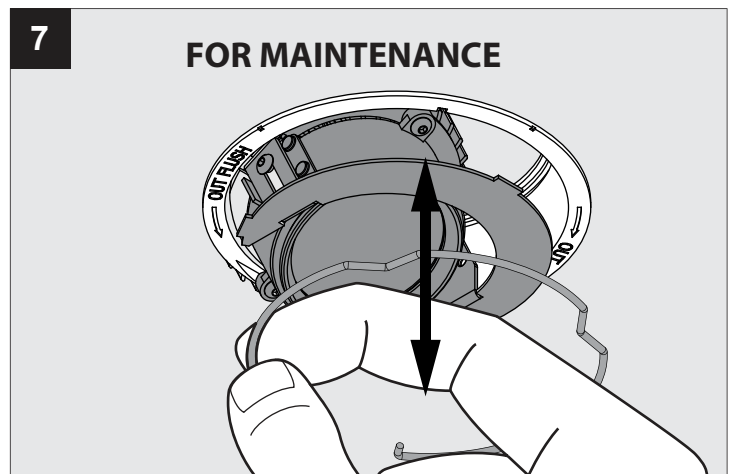

De verlichtingsbron van dit verlichtingstoestel zal enkel door de fabrikant of door de fabrikant aangestelde installateur vervangen worden.

La source lumière de cet appareil ne sera remplacée que par l'entreprise ou par un agent reconnu.

Das enthaltene Leuchtmittel sollte nur durch entsprechendes Fachpersonal ersetzt werden.

The light source contained in this luminaire shall only be replaced by the manufacturer or his service agent.

La fuente de iluminación que tiene esta luminaria sólo puede remplazarse por el fabricante o por un instalador autorizado.

La sorgente luminosa incorporata in questo apparecchio può essere sostituita solo dal produttore, da un suo centro assistenza oppure da una persona in possesso della necessaria abilitazione.