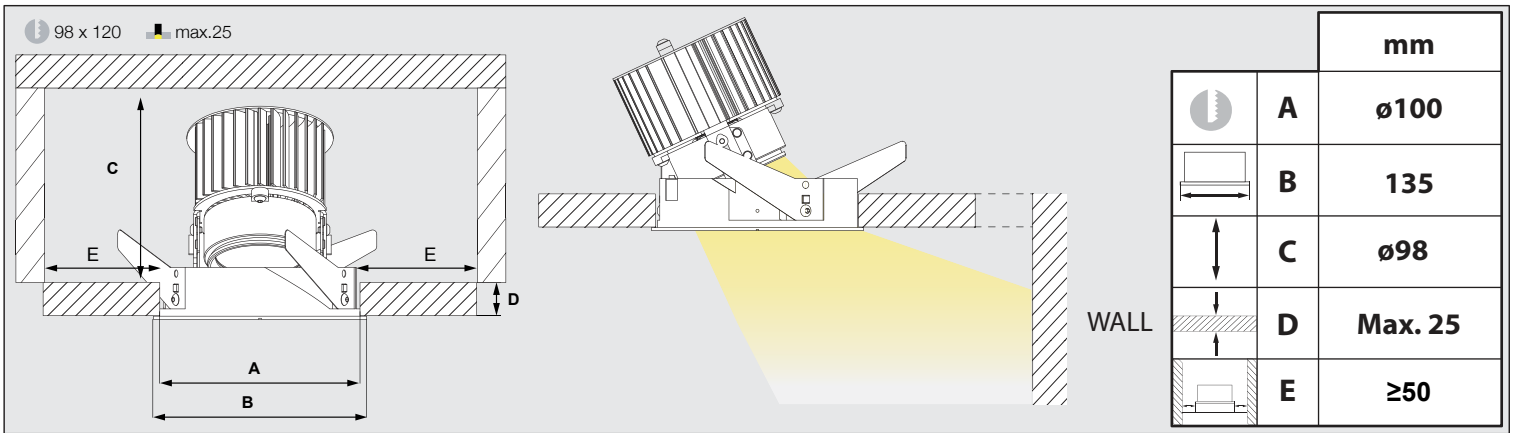

IMAX WALLWASH XR

DEEL
PARTIE
TEIL
PART
PARTE
PARTE **A**

IP20
 Beschermd tegen vaste voorwerpen die groter zijn dan 12 mm
 Protégé contre les objets solides de plus de 12 mm
 Geschützt gegen Festkörper größer als 12 mm
 Protected against solid objects greater than 12 mm
 Protegido contra objetos sólidos superiores a 12 mm
 Protetto contro oggetti solidi più grandi di 12 mm