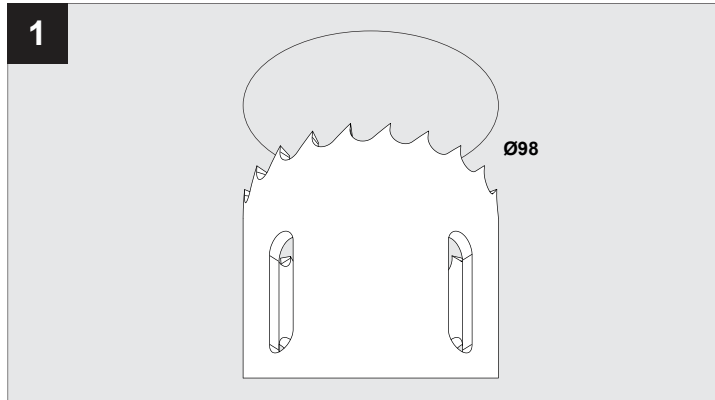

IMAX WALLWASH XR

DEEL
PARTIE
TEIL
PART
PARTE
PARTE **A**

IP20
 Beschermd tegen vaste voorwerpen die groter zijn dan 12 mm
 Protégé contre les objets solides de plus de 12 mm
 Geschützt gegen Festkörper größer als 12 mm
 Protected against solid objects greater than 12 mm
 Protegido contra objetos sólidos superiores a 12 mm
 Protetto contro oggetti solidi più grandi di 12 mm

Enkel geschikt voor toestellen op zeer lage spanning (minder dan 50 V-AC / 120 V-DC)
 Convient uniquement pour les produits à très basse tension (moins de 50 V-AC / 120 V-DC)
 Geeignet für Güter mit sehr niedriger Spannung (unter 50 V-AC / 120 V-DC)
 Only suited for goods at very low voltage (below 50 V-AC / 120 V-DC)
 Se recomienda únicamente para aquellos productos de tensión muy baja (menos de 50 V-AC / 120 V-DC)
 Vale unicamente per i prodotti a tensione molto bassa (inferiore a 50 V-AC / 120 V-DC)