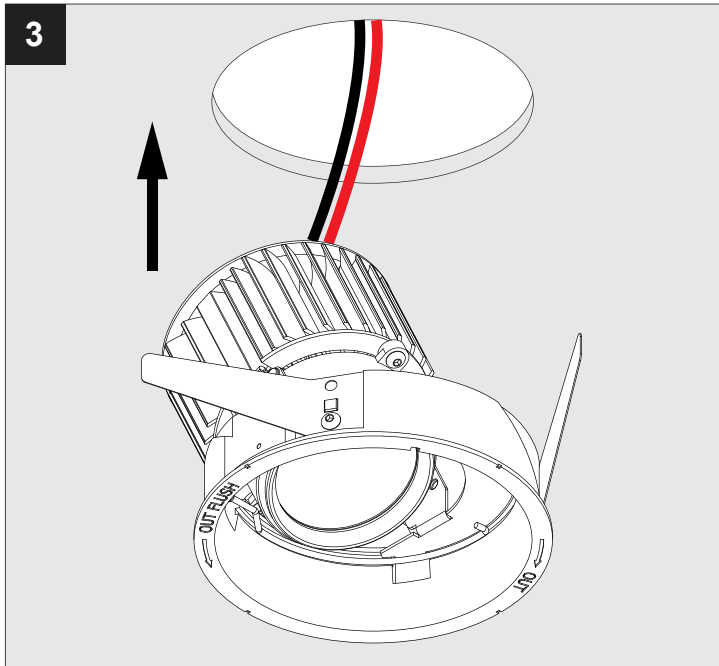

De verlichtingsbron van dit verlichtingstoestel zal enkel door de fabrikant of door de fabrikant aangestelde installateur vervangen worden.

La source lumière de cet appareil ne sera remplacée que par l'entreprise ou par un agent reconnu.

Das enthaltene Leuchtmittel sollte nur durch entsprechendes Fachpersonal ersetzt werden.

The light source contained in this luminaire shall only be replaced by the manufacturer or his service agent.

La fuente de iluminación que tiene esta luminaria sólo puede remplazarse por el fabricante o por un instalador autorizado.

La sorgente luminosa incorporata in questo apparecchio può essere sostituita solo dal produttore, da un suo centro assistenza oppure da una persona in possesso della necessaria abilitazione.