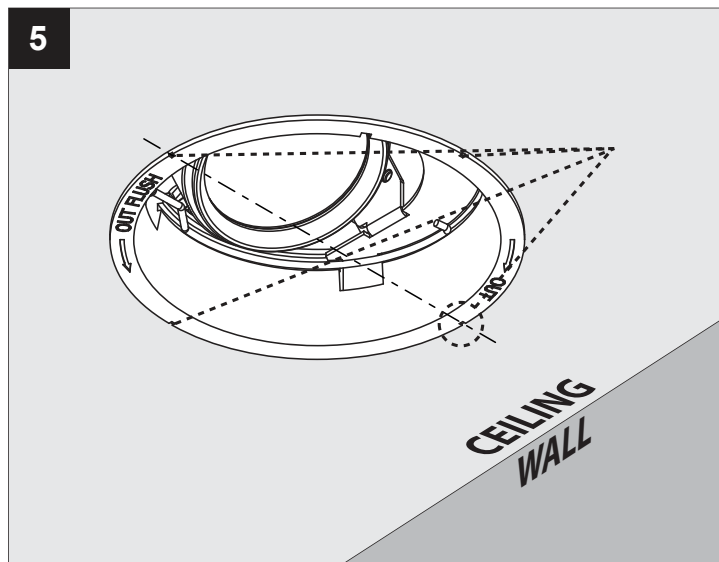

De verlichtingsbron van dit verlichtingstoestel zal enkel door de fabrikant of door de fabrikant aangestelde installateur vervangen worden.

La source lumière de cet appareil ne sera remplacée que par l'entreprise ou par un agent reconnu.

Das enthaltene Leuchtmittel sollte nur durch entsprechendes Fachpersonal ersetzt werden.

The light source contained in this luminaire shall only be replaced by the manufacturer or his service agent.

La fuente de iluminación que tiene esta luminaria sólo puede remplazarse por el fabricante o por un instalador autorizado.

La sorgente luminosa incorporata in questo apparecchio può essere sostituita solo dal produttore, da un suo centro assistenza oppure da una persona in possesso della necessaria abilitazione.