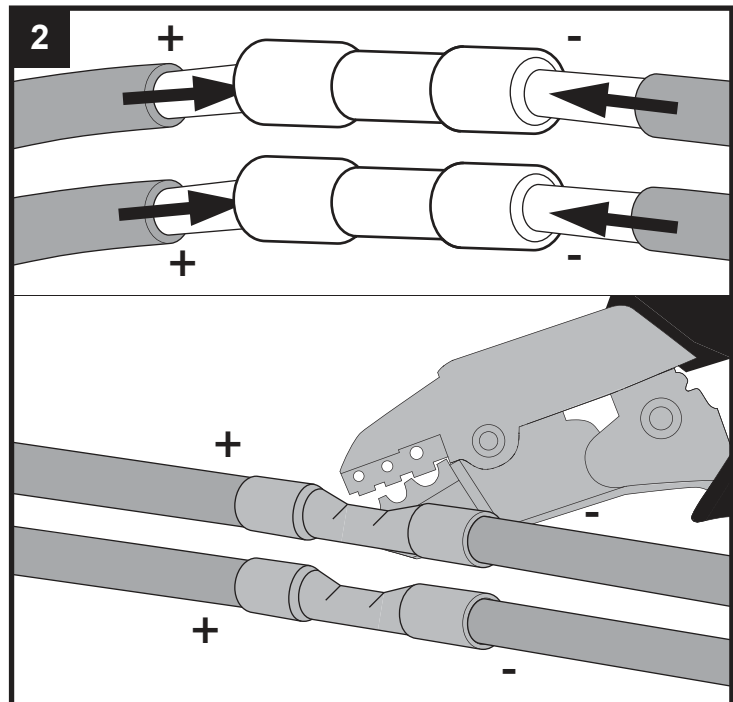

IMAX WALLWASH XR

DEEL
PARTIE
TEIL
PART
PARTE
PARTE **A**

IP20
Beschermd tegen vaste voorwerpen die groter zijn dan 12 mm
Protégé contre les objets solides de plus de 12 mm
Geschützt gegen Festkörper größer als 12 mm
Protected against solid objects greater than 12 mm
Protegido contra objetos sólidos superiores a 12 mm
Protetto contro oggetti solidi più grandi di 12 mm

Enkel geschikt voor toestellen op zeer lage spanning (minder dan 50 V-AC / 120 V-DC)
Convient uniquement pour les produits à très basse tension (moins de 50 V-AC / 120 V-DC)
Geeignet für Güter mit sehr niedriger Spannung (unter 50 V-AC / 120 V-DC)
Only suited for goods at very low voltage (below 50 V-AC / 120 V-DC)
Se recomienda únicamente para aquellos productos de tensión muy baja (menos de 50 V-AC / 120 V-DC)
Vale unicamente per i prodotti a tensione molto bassa (inferiore a 50 V-AC / 120 V-DC)

Toestel niet geschikt om te worden afgedekt met thermische isolatie.
Luminaires non appropriées pour recouvrement d'un matériau isolant thermique.
Das Gerät/Die Leuchte darf nicht abgedeckt werden mit thermischer Isolation.
Luminaria not suitable for covering with insulating material.
Luminaria no apta para cubrir con material aislante.
Apparecchio non adatto per essere coperto da materiale isolante.