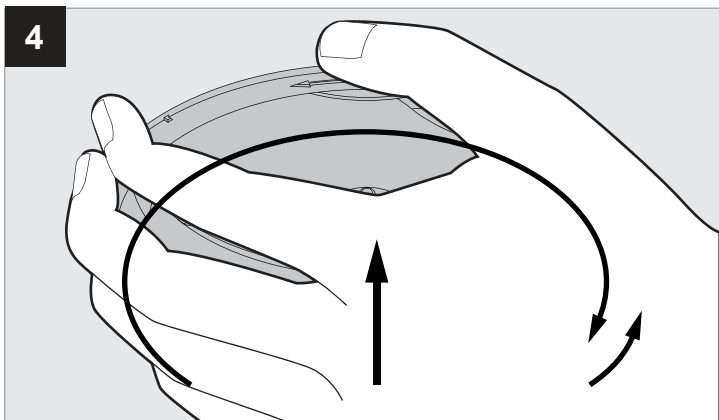

De verlichtingsbron van dit verlichtingstoestel zal enkel door de fabrikant of door de fabrikant aangestelde installateur vervangen worden.

La source lumière de cet appareil ne sera remplacée que par l'entreprise ou par un agent reconnu.

Das enthaltene Leuchtmittel sollte nur durch entsprechendes Fachpersonal ersetzt werden.

The light source contained in this luminaire shall only be replaced by the manufacturer or his service agent.

La fuente de iluminación que tiene esta luminaria sólo puede remplazarse por el fabricante o por un instalador autorizado.

La sorgente luminosa incorporata in questo apparecchio può essere sostituita solo dal produttore, da un suo centro assistenza oppure da una persona in possesso della necessaria abilitazione.