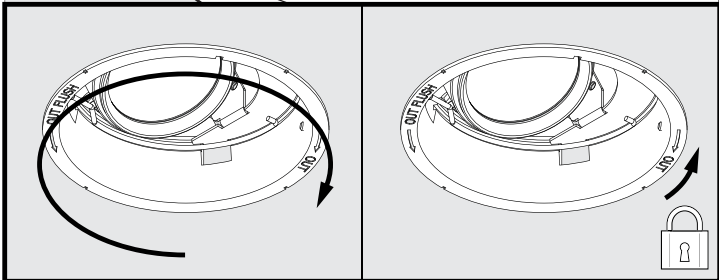

De verlichtingsbron van dit verlichtingstoestel zal enkel door de fabrikant of door de fabrikant aangestelde installateur vervangen worden.

La source lumière de cet appareil ne sera remplacée que par l'entreprise ou par un agent reconnu.

Das enthaltene Leuchtmittel sollte nur durch entsprechendes Fachpersonal ersetzt werden.

The light source contained in this luminaire shall only be replaced by the manufacturer or his service agent.

La fuente de iluminación que tiene esta luminaria sólo puede remplazarse por el fabricante o por un instalador autorizado.

La sorgente luminosa incorporata in questo apparecchio può essere sostituita solo dal produttore, da un suo centro assistenza oppure da una persona in possesso della necessaria abilitazione.