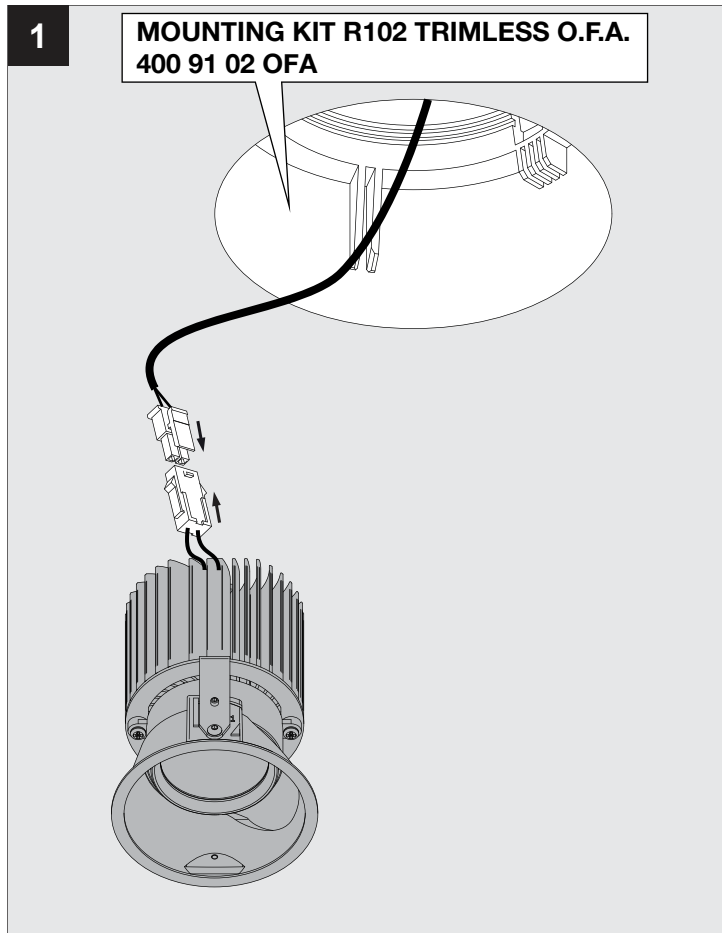

iMAX ADJUSTABLE TRIMLESS SOFT-9

DEEL
PARTIE
TEIL
PART
PARTE
PARTE

A

INSTALLATION REQUIREMENTS

MOUNTING KIT R102 TRIMLESS O.F.A.
400 91 02 OFA

iMAX COVER
400 00 30

I _o	650mA
P _o	10W
U _f Typical	12-16V-DC

Enkel geschikt voor toestellen op zeer lage spanning (minder dan 50 V AC)
Convient uniquement pour les produits à très basse tension (moins de 50 V AC)
Geeignet für Güter mit sehr niedriger Spannung (unter 50 V AC)
Only suited for goods at very low voltage (below 50 V AC)
Se recomienda únicamente para aquellos productos de tensión muy baja (menos de 50 V AC)
Vale unicamente per i prodotti a tensione molto bassa (inferiore a 50 V AC)

ONLY WITH POWER SUPPLIES

300 90 915 ED8

Falling Edge dimming 220-240V / 50-60Hz
650mA / 10W / 12-16Vdc

300 90 915 ED5

Digital dimming 220-240V / 50-60Hz
650mA / 10W / 12-16Vdc