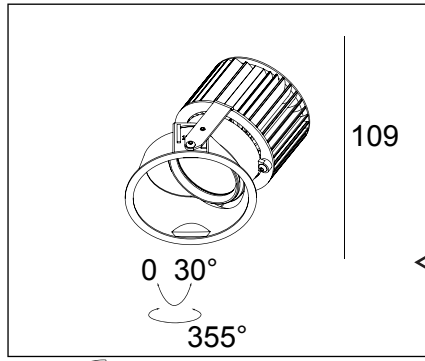

iMAX ADJUSTABLE TRIMLESS SOFT-9

DEEL
PARTIE
TEIL
PART
PARTE
PARTE

A

INSTALLATION REQUIREMENTS

MOUNTING KIT R102 TRIMLESS O.F.A.
400 91 02 OFA

iMAX COVER
400 00 30

I _o	650mA
P _o	10W
U _f Typical	12-16V-DC

Enkel geschikt voor toestellen op zeer lage spanning (minder dan 50 V AC)
Convient uniquement pour les produits à très basse tension (moins de 50 V AC)
Geeignet für Güter mit sehr niedriger Spannung (unter 50 V AC)
Only suited for goods at very low voltage (below 50 V AC)
Se recomienda únicamente para aquellos productos de tensión muy baja (menos de 50 V AC)
Vale unicamente per i prodotti a tensione molto bassa (inferiore a 50 V AC)