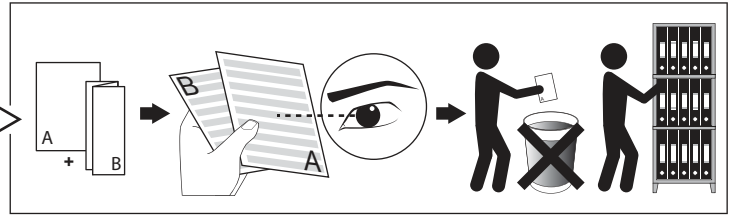

iMAX ADJUSTABLE TRIMLESS SOFT-9

DEEL
PARTIE
TEIL
PART
PARTE
PARTE

A

INSTALLATION REQUIREMENTS

MOUNTING KIT R102 TRIMLESS O.F.A.
400 91 02 OFA

iMAX COVER
400 00 30

I _o	650mA
P _o	10W
U _f Typical	12-16V-DC

Enkel geschikt voor toestellen op zeer lage spanning (minder dan 50 V AC)
Convient uniquement pour les produits à très basse tension (moins de 50 V AC)
Geeignet für Güter mit sehr niedriger Spannung (unter 50 V AC)
Only suited for goods at very low voltage (below 50 V AC)
Se recomienda únicamente para aquellos productos de tensión muy baja (menos de 50 V AC)
Vale unicamente per i prodotti a tensione molto bassa (inferiore a 50 V AC)