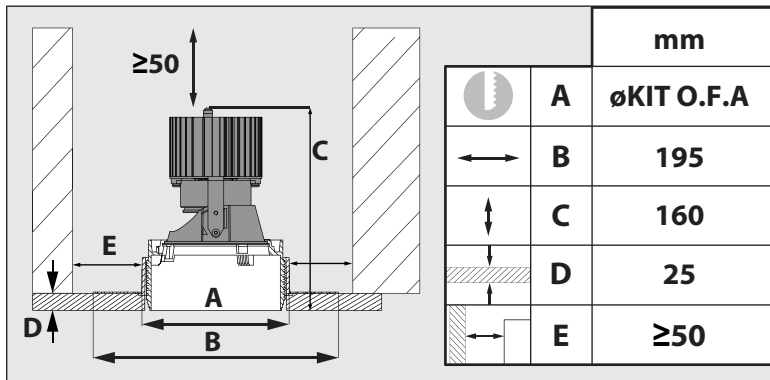

iMAX ADJUSTABLE TRIMLESS SOFT-9

DEEL
PARTIE
TEIL
PART
PARTE
PARTE

A

INSTALLATION REQUIREMENTS

MOUNTING KIT R102 TRIMLESS O.F.A.
400 91 02 OFA

iMAX COVER
400 00 30

I _o	650mA
P _o	10W
U _f Typical	12-16V-DC

Enkel geschikt voor toestellen op zeer lage spanning (minder dan 50 V AC)
Convient uniquement pour les produits à très basse tension (moins de 50 V AC)
Geeignet für Güter mit sehr niedriger Spannung (unter 50 V AC)
Only suited for goods at very low voltage (below 50 V AC)
Se recomienda únicamente para aquellos productos de tensión muy baja (menos de 50 V AC)
Vale unicamente per i prodotti a tensione molto bassa (inferiore a 50 V AC)