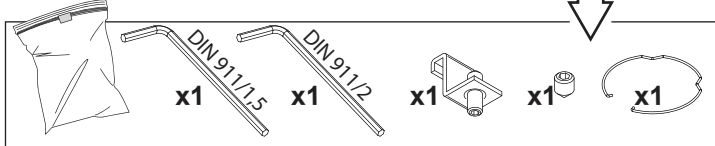

iMAX ADJUSTABLE TRIMLESS SOFT-9

DEEL
PARTIE
TEIL
PART
PARTE
PARTE

A

INSTALLATION REQUIREMENTS

MOUNTING KIT R102 TRIMLESS O.F.A.
400 91 02 OFA

iMAX COVER
400 00 30

I _o	650mA
P _o	10W
U _f Typical	12-16V-DC

Enkel geschikt voor toestellen op zeer lage spanning (minder dan 50 V AC)
Convient uniquement pour les produits à très basse tension (moins de 50 V AC)
Geeignet für Güter mit sehr niedriger Spannung (unter 50 V AC)
Only suited for goods at very low voltage (below 50 V AC)
Se recomienda únicamente para aquellos productos de tensión muy baja (menos de 50 V AC)
Vale unicamente per i prodotti a tensione molto bassa (inferiore a 50 V AC)