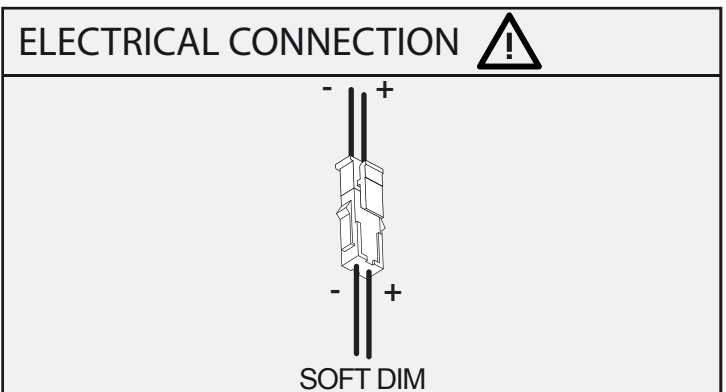

iMAX ADJUSTABLE TRIMLESS SOFT-9

DEEL
PARTIE
TEIL
PART
PARTE
PARTE

A

INSTALLATION REQUIREMENTS

MOUNTING KIT R102 TRIMLESS O.F.A.
400 91 02 OFA

iMAX COVER
400 00 30

I _o	650mA
P _o	10W
U _f Typical	12-16V-DC

Enkel geschikt voor toestellen op zeer lage spanning (minder dan 50 V AC)
Convient uniquement pour les produits à très basse tension (moins de 50 V AC)
Geeignet für Güter mit sehr niedriger Spannung (unter 50 V AC)
Only suited for goods at very low voltage (below 50 V AC)
Se recomienda únicamente para aquellos productos de tensión muy baja (menos de 50 V AC)
Vale unicamente per i prodotti a tensione molto bassa (inferiore a 50 V AC)

ONLY WITH POWER SUPPLIES

300 90 915 ED8

Falling Edge dimming 220-240V / 50-60Hz
650mA / 10W / 12-16Vdc

300 90 915 ED5

Digital dimming 220-240V / 50-60Hz
650mA / 10W / 12-16Vdc