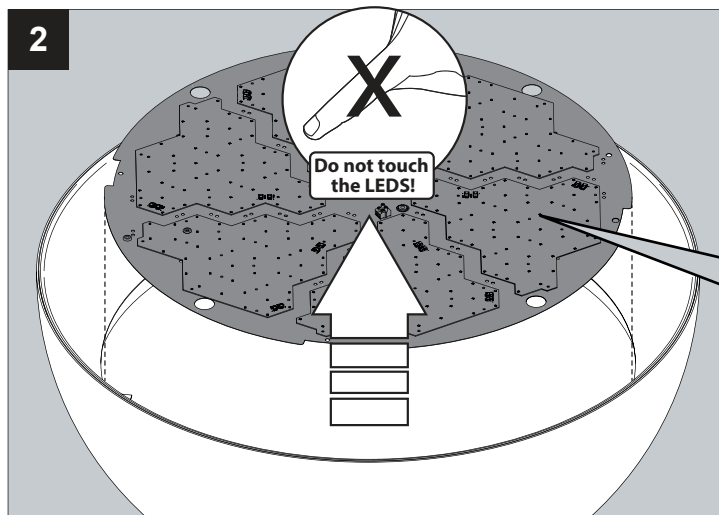

CAUTION!

min. 2 persons needed during installation

Installation Instruction

**SUPERDOME 9528 RECESSED
EVG DIM1**

DEEL
PARTIE
TEIL
PART
PARTE
PARTE

A

IP20

Beschermtd tegen vaste voorwerpen die groter zijn dan 12 mm
 Protégé contre les objets solides de plus de 12 mm
 Geschützt gegen Festkörper größer als 12 mm
 Protected against solid objects greater than 12 mm
 Protegido contra objetos sólidos superiores a 12 mm
 Protetto contro oggetti solidi più grandi di 12 mm

Toestel niet geschikt om te worden afgedekt met thermische isolatie.
 Luminaires non appropriées pour recouvrement d'un matériau isolant thermique.
 Das Gerät/Die Leuchte darf nicht abgedeckt werden mit thermischer Isolierung.
 Luminaire not suitable for covering with insulating material.
 Luminaria no apta para cubrir con material aislante.
 Apparecchio non adatto per essere coperto da materiale isolante.