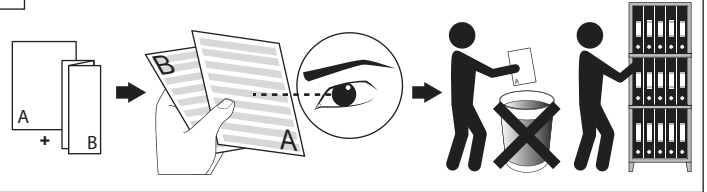

CAUTION!

min. 2 persons needed during installation

Installation Instruction

**SUPERDOME 9528 RECESSED
EVG DIM1**

DEEL
PARTIE
TEIL
PART
PARTE
PARTE

A

IP20

Beschermtd tegen vaste voorwerpen die groter zijn dan 12 mm
 Protégé contre les objets solides de plus de 12 mm
 Geschützt gegen Festkörper größer als 12 mm
 Protected against solid objects greater than 12 mm
 Protegido contra objetos sólidos superiores a 12 mm
 Protetto contro oggetti solidi più grandi di 12 mm

Toestel niet geschikt om te worden afgedekt met thermische isolatie.
 Luminaires non appropriées pour recouvrement d'un matériau isolant thermique.
 Das Gerät/Die Leuchte darf nicht abgedeckt werden mit thermischer Isolierung.
 Luminaire not suitable for covering with insulating material.
 Luminaria no apta para cubrir con material aislante.
 Apparecchio non adatto per essere coperto da materiale isolante.