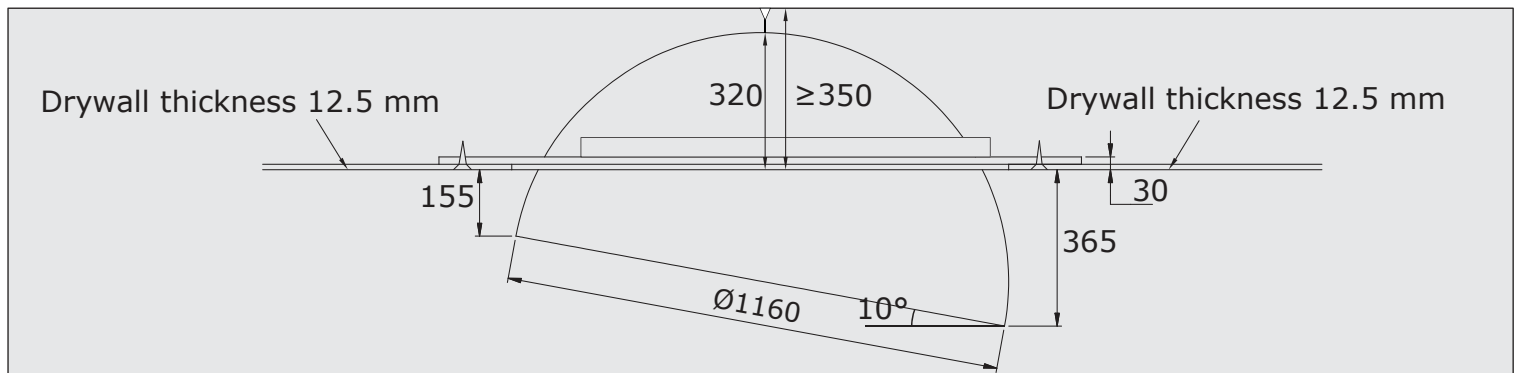

CAUTION!

min. 2 persons needed during installation

Installation Instruction

**SUPERDOME 9528 RECESSED
EVG DIM1**

DEEL
PARTIE
TEIL
PART
PARTE
PARTE

A

IP20

Beschermtd tegen vaste voorwerpen die groter zijn dan 12 mm
 Protégé contre les objets solides de plus de 12 mm
 Geschützt gegen Festkörper größer als 12 mm
 Protected against solid objects greater than 12 mm
 Protegido contra objetos sólidos superiores a 12 mm
 Protetto contro oggetti solidi più grandi di 12 mm