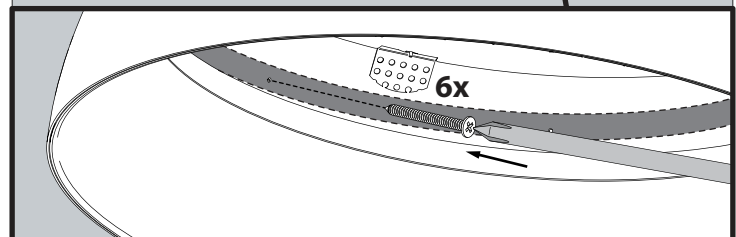

CAUTION!

min. 2 persons needed during installation

Installation Instruction

**SUPERDOME 9528 RECESSED
EVG DIM1**

DEEL
PARTIE
TEIL
PART
PARTE
PARTE

A

IP20

Beschermtd tegen vaste voorwerpen die groter zijn dan 12 mm
 Protégé contre les objets solides de plus de 12 mm
 Geschützt gegen Festkörper größer als 12 mm
 Protected against solid objects greater than 12 mm
 Protegido contra objetos sólidos superiores a 12 mm
 Protetto contro oggetti solidi più grandi di 12 mm

Toestel niet geschikt om te worden afgedekt met thermische isolatie.
 Luminaires non appropriées pour recouvrement d'un matériau isolant thermique.
 Das Gerät/Die Leuchte darf nicht abgedeckt werden mit thermischer Isolierung.
 Luminaire not suitable for covering with insulating material.
 Luminaria no apta para cubrir con material aislante.
 Apparecchio non adatto per essere coperto da materiale isolante.