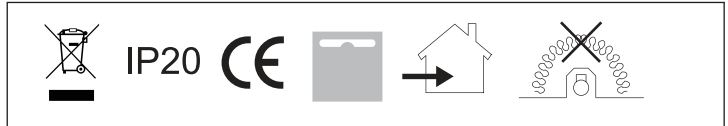

CAUTION!

min. 2 persons needed during installation

Installation Instruction

**SUPERDOME 9528 RECESSED
EVG DIM1**

DEEL
PARTIE
TEIL
PART
PARTE
PARTE

A

IP20

Beschermtd tegen vaste voorwerpen die groter zijn dan 12 mm
 Protégé contre les objets solides de plus de 12 mm
 Geschützt gegen Festkörper größer als 12 mm
 Protected against solid objects greater than 12 mm
 Protegido contra objetos sólidos superiores a 12 mm
 Protetto contro oggetti solidi più grandi di 12 mm

Toestel niet geschikt om te worden afgedekt met thermische isolatie.
 Luminaires non appropriées pour recouvrement d'un matériau isolant thermique.
 Das Gerät/Die Leuchte darf nicht abgedeckt werden mit thermischer Isolierung.
 Luminaire not suitable for covering with insulating material.
 Luminaria no apta para cubrir con material aislante.
 Apparecchio non adatto per essere coperto da materiale isolante.