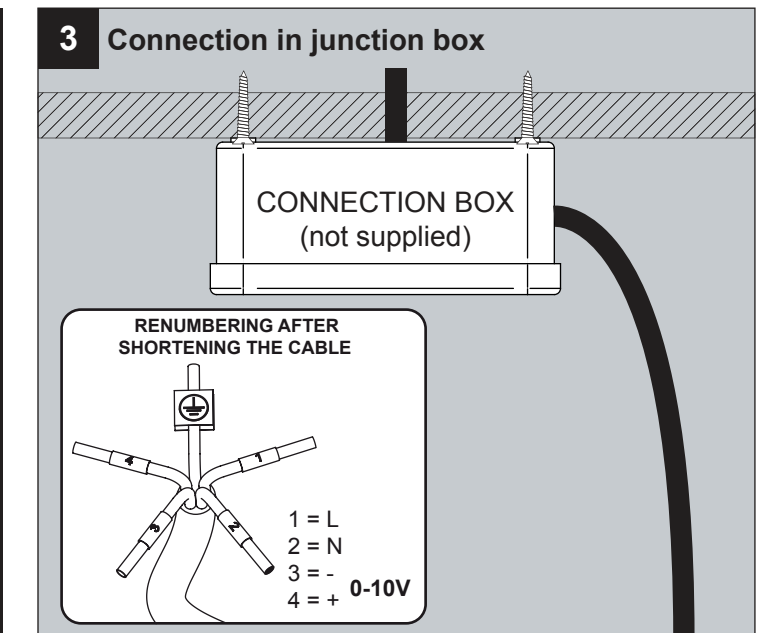

CAUTION!

min. 2 persons needed during installation

Installation Instruction

**SUPERDOME 9528 RECESSED
EVG DIM1**

DEEL
PARTIE
TEIL
PART
PARTE
PARTE

A

IP20

Beschermtd tegen vaste voorwerpen die groter zijn dan 12 mm
Protégé contre les objets solides de plus de 12 mm
Geschützt gegen Festkörper größer als 12 mm
Protected against solid objects greater than 12 mm
Protegido contra objetos sólidos superiores a 12 mm
Protetto contro oggetti solidi più grandi di 12 mm

Toestel niet geschikt om te worden afgedekt met thermische isolatie.
Luminaires non appropriées pour recouvrement d'un matériau isolant thermique.
Das Gerät/Die Leuchte darf nicht abgedeckt werden mit thermischer Isolierung.
Luminaire not suitable for covering with insulating material.
Luminaria no apta para cubrir con material aislante.
Apparecchio non adatto per essere coperto da materiale isolante.