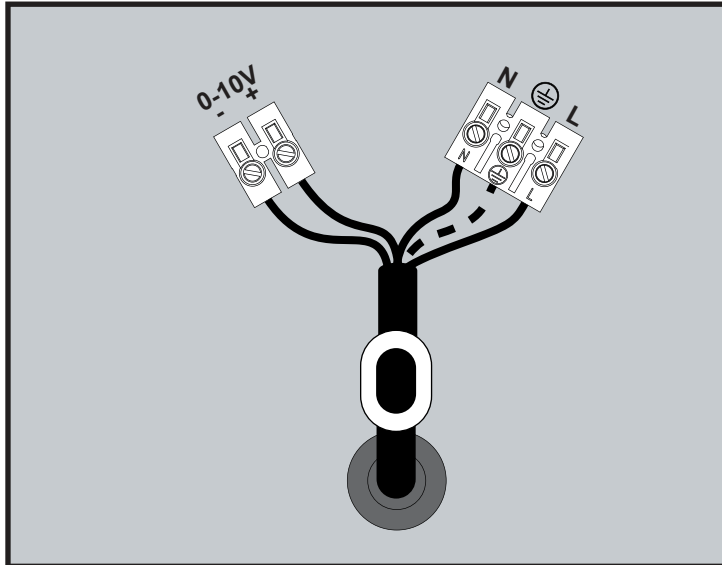

CAUTION!

min. 2 persons needed during installation

Installation Instruction

**SUPERDOME 9528 RECESSED
EVG DIM1**

DEEL
PARTIE
TEIL
PART
PARTE
PARTE

A

IP20

Beschermtd tegen vaste voorwerpen die groter zijn dan 12 mm
 Protégé contre les objets solides de plus de 12 mm
 Geschützt gegen Festkörper größer als 12 mm
 Protected against solid objects greater than 12 mm
 Protegido contra objetos sólidos superiores a 12 mm
 Protetto contro oggetti solidi più grandi di 12 mm

Toestel niet geschikt om te worden afgedekt met thermische isolatie.
 Luminaires non appropriées pour recouvrement d'un matériau isolant thermique.
 Das Gerät/Die Leuchte darf nicht abgedeckt werden mit thermischer Isolierung.
 Luminaire not suitable for covering with insulating material.
 Luminaria no apta para cubrir con material aislante.
 Apparecchio non adatto per essere coperto da materiale isolante.