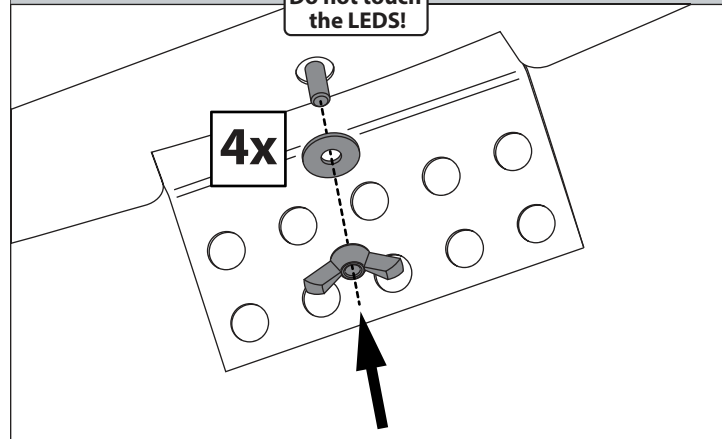

De verlichtingsbron van dit verlichtingstoestel zal enkel door de fabrikant of door de fabrikant aangestelde installateur vervangen worden.

La source lumière de cet appareil ne sera remplacée que par l'entrepreneur ou par un agent reconnu.

Das enthaltene Leuchtmittel sollte nur durch entsprechendes Fachpersonal ersetzt werden.

The light source contained in this luminaire shall only be replaced by the manufacturer or his service agent.

La fuente de iluminación que tiene esta luminaria sólo puede remplazarse por el fabricante o por un instalador autorizado.

La sorgente luminosa incorporata in questo apparecchio può essere sostituita solo dal produttore, da un suo centro assistenza oppure da una persona in possesso della necessaria abilitazione.