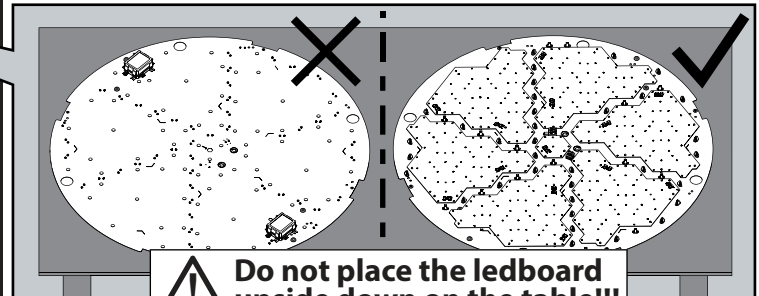

CAUTION!

min. 2 persons needed during installation

Installation Instruction

**SUPERDOME 9528 RECESSED
EVG DIM1**

DEEL
PARTIE
TEIL
PART
PARTE
PARTE

A

IP20

Beschermtd tegen vaste voorwerpen die groter zijn dan 12 mm
Protégé contre les objets solides de plus de 12 mm
Geschützt gegen Festkörper größer als 12 mm
Protected against solid objects greater than 12 mm
Protegido contra objetos sólidos superiores a 12 mm
Protetto contro oggetti solidi più grandi di 12 mm

Toestel niet geschikt om te worden afgedekt met thermische isolatie.
Luminaires non appropriées pour recouvrement d'un matériau isolant thermique.
Das Gerät/Die Leuchte darf nicht abgedeckt werden mit thermischer Isolierung.
Luminaire not suitable for covering with insulating material.
Luminaria no apta para cubrir con material aislante.
Apparecchio non adatto per essere coperto da materiale isolante.