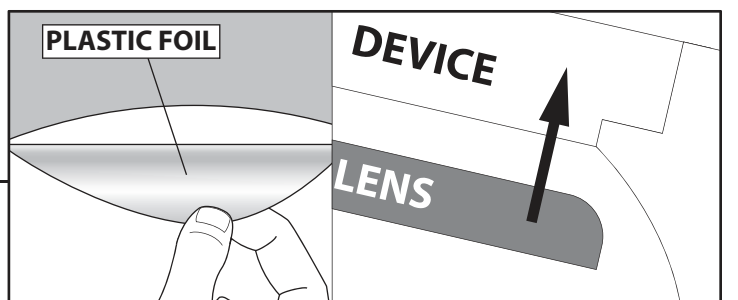

SHARP EDGE DOWNWARDS