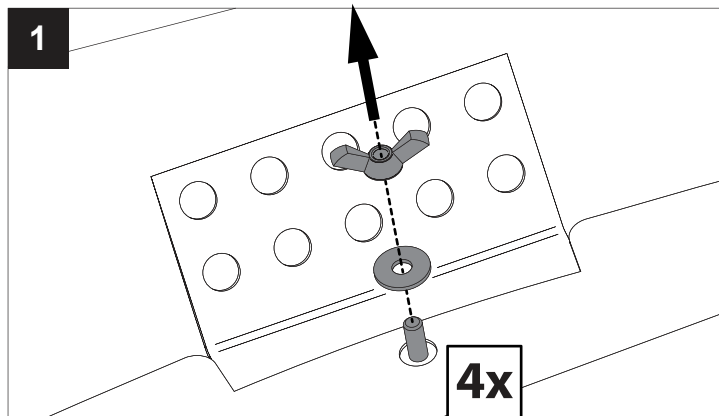

CAUTION!

min. 2 persons needed during installation

Installation Instruction

**SUPERDOME 9528 RECESSED
EVG DIM1**

DEEL
PARTIE
TEIL
PART
PARTE
PARTE

A

IP20

Beschermtd tegen vaste voorwerpen die groter zijn dan 12 mm
Protégé contre les objets solides de plus de 12 mm
Geschützt gegen Festkörper größer als 12 mm
Protected against solid objects greater than 12 mm
Protegido contra objetos sólidos superiores a 12 mm
Protetto contro oggetti solidi più grandi di 12 mm

Toestel niet geschikt om te worden afgedekt met thermische isolatie.
Luminaires non appropriées pour recouvrement d'un matériau isolant thermique.
Das Gerät/Die Leuchte darf nicht abgedeckt werden mit thermischer Isolierung.
Luminaire not suitable for covering with insulating material.
Luminaria no apta para cubrir con material aislante.
Apparecchio non adatto per essere coperto da materiale isolante.