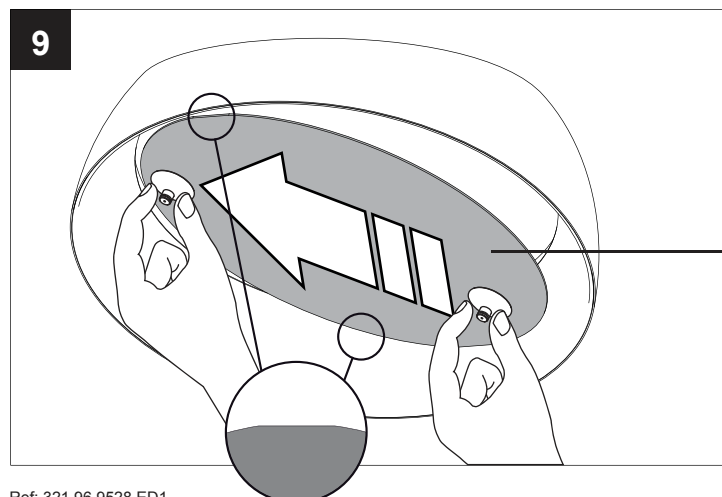

De verlichtingsbron van dit verlichtingstoestel zal enkel door de fabrikant of door de fabrikant aangestelde installateur vervangen worden.

La source lumière de cet appareil ne sera remplacée que par l'entrepreneur ou par un agent reconnu.

Das enthaltene Leuchtmittel sollte nur durch entsprechendes Fachpersonal ersetzt werden.

The light source contained in this luminaire shall only be replaced by the manufacturer or his service agent.

La fuente de iluminación que tiene esta luminaria sólo puede remplazarse por el fabricante o por un instalador autorizado.

La sorgente luminosa incorporata in questo apparecchio può essere sostituita solo dal produttore, da un suo centro assistenza oppure da una persona in possesso della necessaria abilitazione.