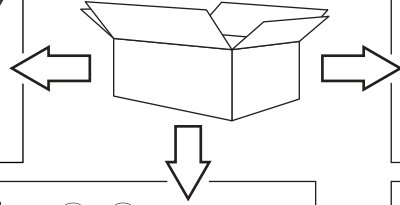

CAUTION!

min. 2 persons needed during installation

Installation Instruction

**SUPERDOME 9528 RECESSED
EVG DIM1**

DEEL
PARTIE
TEIL
PART
PARTE
PARTE

A

IP20

Beschermtd tegen vaste voorwerpen die groter zijn dan 12 mm
 Protégé contre les objets solides de plus de 12 mm
 Geschützt gegen Festkörper größer als 12 mm
 Protected against solid objects greater than 12 mm
 Protegido contra objetos sólidos superiores a 12 mm
 Protetto contro oggetti solidi più grandi di 12 mm

Toestel niet geschikt om te worden afgedekt met thermische isolatie.
 Luminaires non appropriées pour recouvrement d'un matériau isolant thermique.
 Das Gerät/Die Leuchte darf nicht abgedeckt werden mit thermischer Isolierung.
 Luminaire not suitable for covering with insulating material.
 Luminaria no apta para cubrir con material aislante.
 Apparecchio non adatto per essere coperto da materiale isolante.