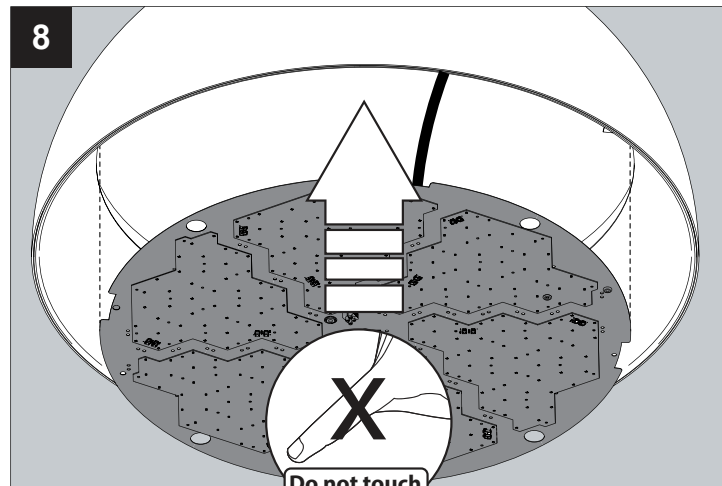

De verlichtingsbron van dit verlichtingstoestel zal enkel door de fabrikant of door de fabrikant aangestelde installateur vervangen worden.

La source lumière de cet appareil ne sera remplacée que par l'entrepreneur ou par un agent reconnu.

Das enthaltene Leuchtmittel sollte nur durch entsprechendes Fachpersonal ersetzt werden.

The light source contained in this luminaire shall only be replaced by the manufacturer or his service agent.

La fuente de iluminación que tiene esta luminaria sólo puede remplazarse por el fabricante o por un instalador autorizado.

La sorgente luminosa incorporata in questo apparecchio può essere sostituita solo dal produttore, da un suo centro assistenza oppure da una persona in possesso della necessaria abilitazione.