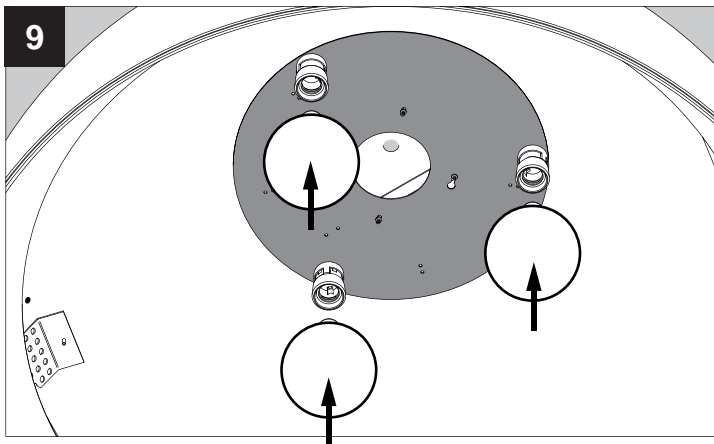

**CAUTION!**

**min. 2 persons needed during installation**

**Installation Instruction**

**SUPERDOME E27 RECESSED**

DEEL  
PARTIE  
TEIL  
PART  
PARTE  
PARTE

**A**

**IP20**  
 Beschermtd tegen vaste voorwerpen die groter zijn dan 12 mm  
 Protégé contre les objets solides de plus de 12 mm  
 Geschützt gegen Festkörper größer als 12 mm  
 Protected against solid objects greater than 12 mm  
 Protegido contra objetos sólidos superiores a 12 mm  
 Protetto contro oggetti solidi più grandi di 12 mm

**SHARP EDGE DOWNWARDS**