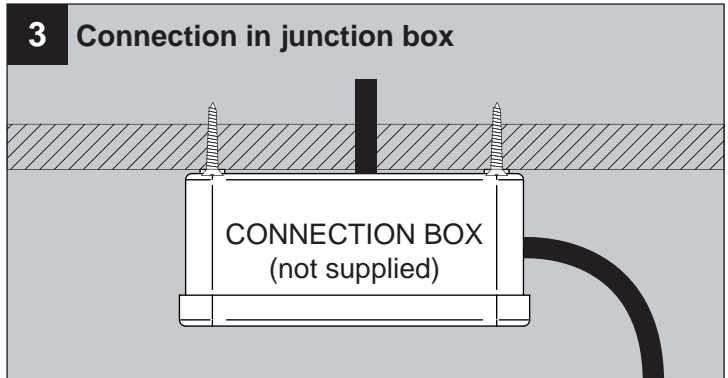

**CAUTION!**

**min. 2 persons needed during installation**

**Installation Instruction**

**SUPERDOME E27 RECESSED**

DEEL  
PARTIE  
TEIL  
PART  
PARTE  
PARTE

**A**

**IP20**  
 Beschermtd tegen vaste voorwerpen die groter zijn dan 12 mm  
 Protégé contre les objets solides de plus de 12 mm  
 Geschützt gegen Festkörper größer als 12 mm  
 Protected against solid objects greater than 12 mm  
 Protegido contra objetos sólidos superiores a 12 mm  
 Protetto contro oggetti solidi più grandi di 12 mm

Voorzien van aardingsaansluiting  
 Avec mise à la terre  
 Ausgerüst tet mit Erdungsanschluss  
 Provided with grounding  
 Con la toma de tierra  
 Con presa a terra

Toestel niet geschikt om te worden afgedekt met thermische isolatie.  
 Luminaires non appropriées pour recouvrement d'un matériau isolant thermique.  
 Das Gerät/Die Leuchte darf nicht abgedeckt werden mit thermischer Isolation.  
 Luminaire not suitable for covering with insulating material.  
 Luminaria no apta para cubrir con material aislante.  
 Apparecchio non adatto per essere coperto da materiale isolante.