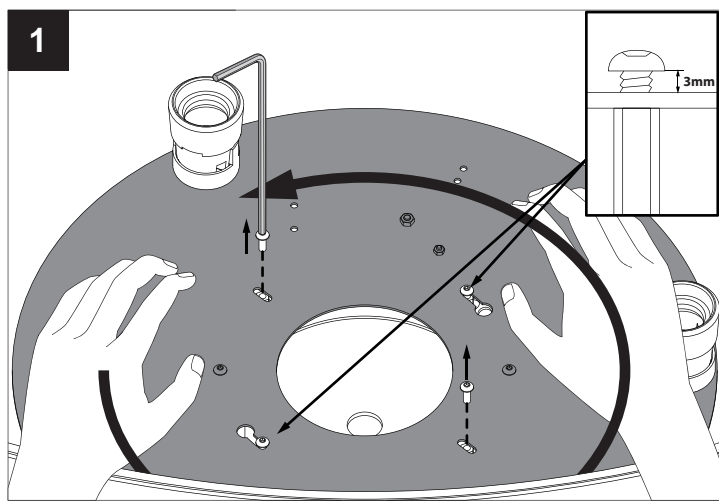

**CAUTION!**

**min. 2 persons needed during installation**

**Installation Instruction**

**SUPERDOME E27 RECESSED**

DEEL  
PARTIE  
TEIL  
PART  
PARTE  
PARTE

**A**

**IP20**  
 Beschermtd tegen vaste voorwerpen die groter zijn dan 12 mm  
 Protégé contre les objets solides de plus de 12 mm  
 Geschützt gegen Festkörper größer als 12 mm  
 Protected against solid objects greater than 12 mm  
 Protegido contra objetos sólidos superiores a 12 mm  
 Protetto contro oggetti solidi più grandi di 12 mm

Voorzien van aardingsaansluiting  
 Avec mise à la terre  
 Ausgerüst tet mit Erdungsanschluss  
 Provided with grounding  
 Con la toma de tierra  
 Con presa a terra

Toestel niet geschikt om te worden afgedekt met thermische isolatie.  
 Luminaires non appropriées pour recouvrement d'un matériau isolant thermique.  
 Das Gerät/Die Leuchte darf nicht abgedeckt werden mit thermischer Isolation.  
 Luminaire not suitable for covering with insulating material.  
 Luminaria no apta para cubrir con material aislante.  
 Apparecchio non adatto per essere coperto da materiale isolante.