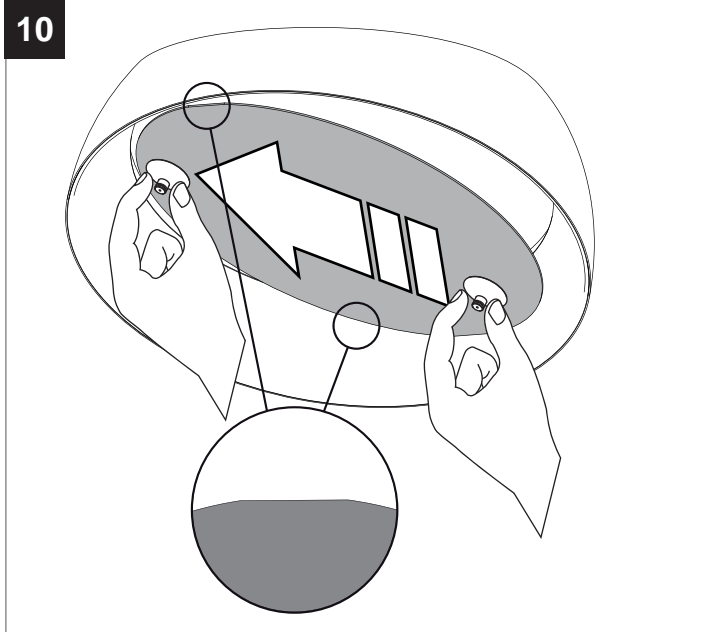

**CAUTION!**

**min. 2 persons needed during installation**

**Installation Instruction**

**SUPERDOME E27 RECESSED**

DEEL  
PARTIE  
TEIL  
PART  
PARTE  
PARTE

**A**

**IP20**  
 Beschermtd tegen vaste voorwerpen die groter zijn dan 12 mm  
 Protégé contre les objets solides de plus de 12 mm  
 Geschützt gegen Festkörper größer als 12 mm  
 Protected against solid objects greater than 12 mm  
 Protegido contra objetos sólidos superiores a 12 mm  
 Protetto contro oggetti solidi più grandi di 12 mm

Voorzien van aardingsaansluiting  
 Avec mise à la terre  
 Ausgerüst tet mit Erdungsanschluss  
 Provided with grounding  
 Con la toma de tierra  
 Con presa a terra

Toestel niet geschikt om te worden afgedekt met thermische isolatie.  
 Luminaires non appropriées pour recouvrement d'un matériau isolant thermique.  
 Das Gerät/Die Leuchte darf nicht abgedeckt werden mit thermischer Isolation.  
 Luminaire not suitable for covering with insulating material.  
 Luminaria no apta para cubrir con material aislante.  
 Apparecchio non adatto per essere coperto da materiale isolante.

**SHARP EDGE DOWNWARDS**