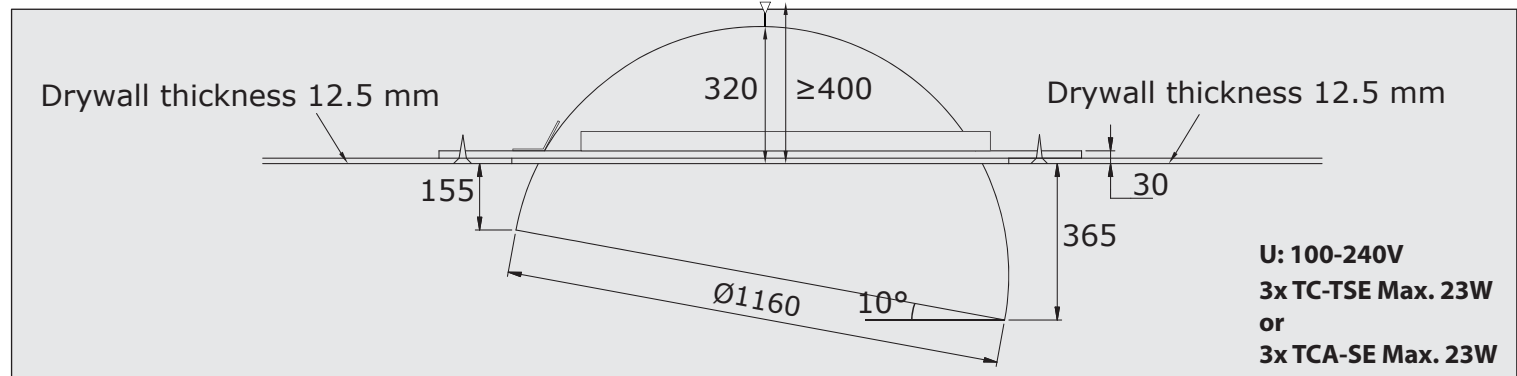

**CAUTION!**

**min. 2 persons needed during installation**

**Installation Instruction**

**SUPERDOME E27 RECESSED**

DEEL  
PARTIE  
TEIL  
PART  
PARTE  
PARTE

**A**

**IP20**  
 Beschermtd tegen vaste voorwerpen die groter zijn dan 12 mm  
 Protégé contre les objets solides de plus de 12 mm  
 Geschützt gegen Festkörper größer als 12 mm  
 Protected against solid objects greater than 12 mm  
 Protegido contra objetos sólidos superiores a 12 mm  
 Protetto contro oggetti solidi più grandi di 12 mm