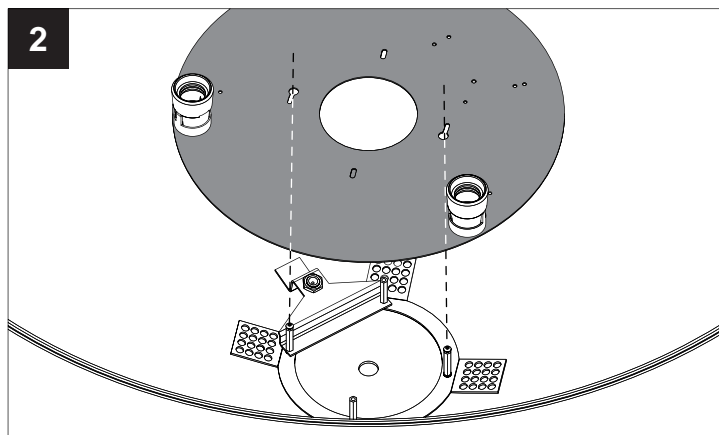

CAUTION!

min. 2 persons needed during installation

Installation Instruction

SUPERDOME E27 RECESSED

DEEL
PARTIE
TEIL
PART
PARTE
PARTE

A

IP20
Beschermtd tegen vaste voorwerpen die groter zijn dan 12 mm
Protégé contre les objets solides de plus de 12 mm
Geschützt gegen Festkörper größer als 12 mm
Protected against solid objects greater than 12 mm
Protegido contra objetos sólidos superiores a 12 mm
Protetto contro oggetti solidi più grandi di 12 mm

Voorzien van aardingsaansluiting
Avec mise à la terre
Ausgerüst tet mit Erdungsanschluss
Provided with grounding
Con la toma de tierra
Con presa a terra

Toestel niet geschikt om te worden afgedekt met thermische isolatie.
Luminaires non appropriées pour recouvrement d'un matériau isolant thermique.
Das Gerät/Die Leuchte darf nicht abgedeckt werden mit thermischer Isolation.
Luminaire not suitable for covering with insulating material.
Luminaria no apta para cubrir con material aislante.
Apparecchio non adatto per essere coperto da materiale isolante.