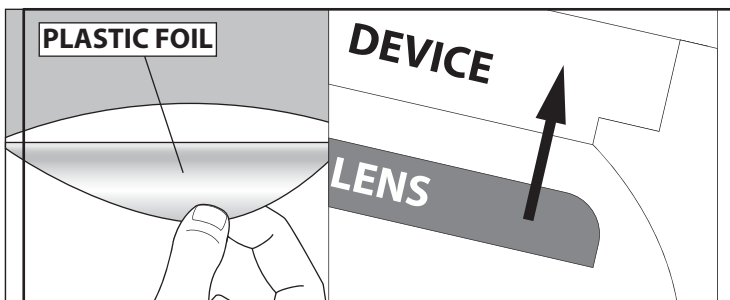

**CAUTION!**

**min. 2 persons needed during installation**

**Installation Instruction**

**SUPERDOME E27 RECESSED**

DEEL  
PARTIE  
TEIL  
PART  
PARTE  
PARTE

**A**

**IP20**  
 Beschermtd tegen vaste voorwerpen die groter zijn dan 12 mm  
 Protégé contre les objets solides de plus de 12 mm  
 Geschützt gegen Festkörper größer als 12 mm  
 Protected against solid objects greater than 12 mm  
 Protegido contra objetos sólidos superiores a 12 mm  
 Protetto contro oggetti solidi più grandi di 12 mm

Voorzien van aardingsaansluiting  
 Avec mise à la terre  
 Ausgerüst tet mit Erdungsanschluss  
 Provided with grounding  
 Con la toma de tierra  
 Con presa a terra

Toestel niet geschikt om te worden afgedekt met thermische isolatie.  
 Luminaires non appropriées pour recouvrement d'un matériau isolant thermique.  
 Das Gerät/Die Leuchte darf nicht abgedeckt werden mit thermischer Isolation.  
 Luminaire not suitable for covering with insulating material.  
 Luminaria no apta para cubrir con material aislante.  
 Apparecchio non adatto per essere coperto da materiale isolante.