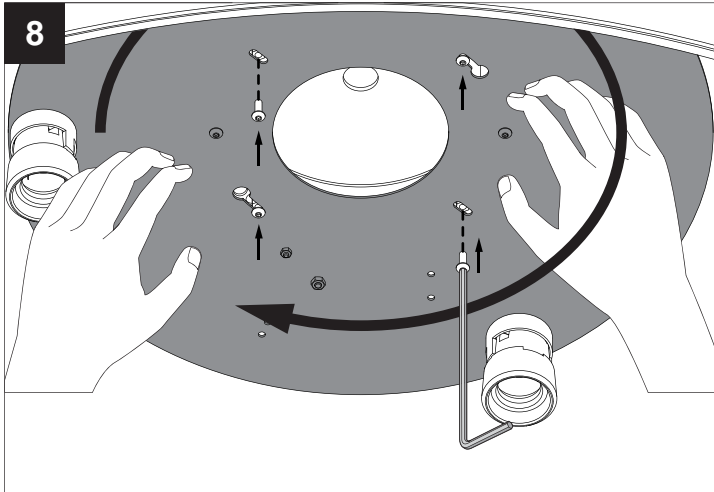

**CAUTION!**

**min. 2 persons needed during installation**

**Installation Instruction**

**SUPERDOME E27 RECESSED**

DEEL  
PARTIE  
TEIL  
PART  
PARTE  
PARTE

**A**

**IP20**  
 Beschermtd tegen vaste voorwerpen die groter zijn dan 12 mm  
 Protégé contre les objets solides de plus de 12 mm  
 Geschützt gegen Festkörper größer als 12 mm  
 Protected against solid objects greater than 12 mm  
 Protegido contra objetos sólidos superiores a 12 mm  
 Protetto contro oggetti solidi più grandi di 12 mm

Voorzien van aardingsaansluiting  
 Avec mise à la terre  
 Ausgerüst tet mit Erdungsanschluss  
 Provided with grounding  
 Con la toma de tierra  
 Con presa a terra

Toestel niet geschikt om te worden afgedekt met thermische isolatie.  
 Luminaires non appropriées pour recouvrement d'un matériau isolant thermique.  
 Das Gerät/Die Leuchte darf nicht abgedeckt werden mit thermischer Isolation.  
 Luminaire not suitable for covering with insulating material.  
 Luminaria no apta para cubrir con material aislante.  
 Apparecchio non adatto per essere coperto da materiale isolante.

**SHARP EDGE DOWNWARDS**