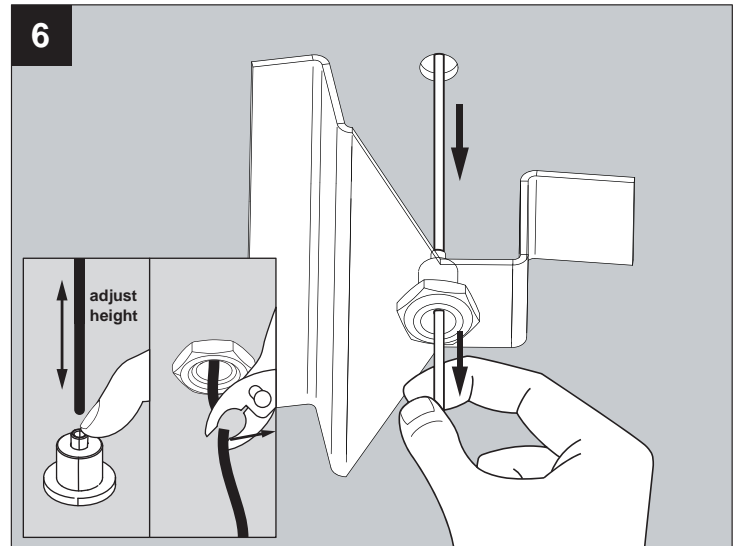

**CAUTION!**

**min. 2 persons needed during installation**

**Installation Instruction**

**SUPERDOME E27 RECESSED**

DEEL  
PARTIE  
TEIL  
PART  
PARTE  
PARTE

**A**

**IP20**  
 Beschermtd tegen vaste voorwerpen die groter zijn dan 12 mm  
 Protégé contre les objets solides de plus de 12 mm  
 Geschützt gegen Festkörper größer als 12 mm  
 Protected against solid objects greater than 12 mm  
 Protegido contra objetos sólidos superiores a 12 mm  
 Protetto contro oggetti solidi più grandi di 12 mm

Voorzien van aardingsaansluiting  
 Avec mise à la terre  
 Ausgerüst tet mit Erdungsanschluss  
 Provided with grounding  
 Con la toma de tierra  
 Con presa a terra

Toestel niet geschikt om te worden afgedekt met thermische isolatie.  
 Luminaires non appropriées pour recouvrement d'un matériau isolant thermique.  
 Das Gerät/Die Leuchte darf nicht abgedeckt werden mit thermischer Isolation.  
 Luminaire not suitable for covering with insulating material.  
 Luminaria no apta para cubrir con material aislante.  
 Apparecchio non adatto per essere coperto da materiale isolante.