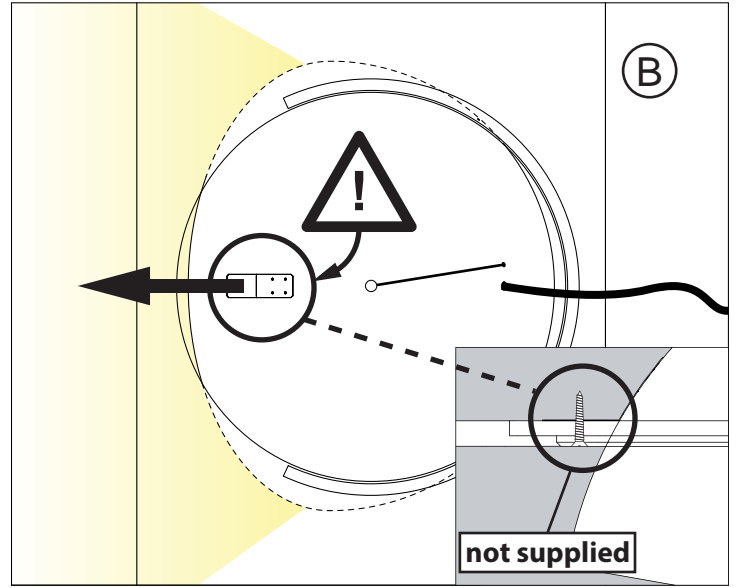

**CAUTION!**

**min. 2 persons needed during installation**

**Installation Instruction**

**SUPERDOME E27 RECESSED**

DEEL  
PARTIE  
TEIL  
PART  
PARTE  
PARTE

**A**

**IP20**  
 Beschermtd tegen vaste voorwerpen die groter zijn dan 12 mm  
 Protégé contre les objets solides de plus de 12 mm  
 Geschützt gegen Festkörper größer als 12 mm  
 Protected against solid objects greater than 12 mm  
 Protegido contra objetos sólidos superiores a 12 mm  
 Protetto contro oggetti solidi più grandi di 12 mm

Voorzien van aardingsaansluiting  
 Avec mise à la terre  
 Ausgerüst tet mit Erdungsanschluss  
 Provided with grounding  
 Con la toma de tierra  
 Con presa a terra

Toestel niet geschikt om te worden afgedekt met thermische isolatie.  
 Luminaires non appropriées pour recouvrement d'un matériau isolant thermique.  
 Das Gerät/Die Leuchte darf nicht abgedeckt werden mit thermischer Isolation.  
 Luminaire not suitable for covering with insulating material.  
 Luminaria no apta para cubrir con material aislante.  
 Apparecchio non adatto per essere coperto da materiale isolante.