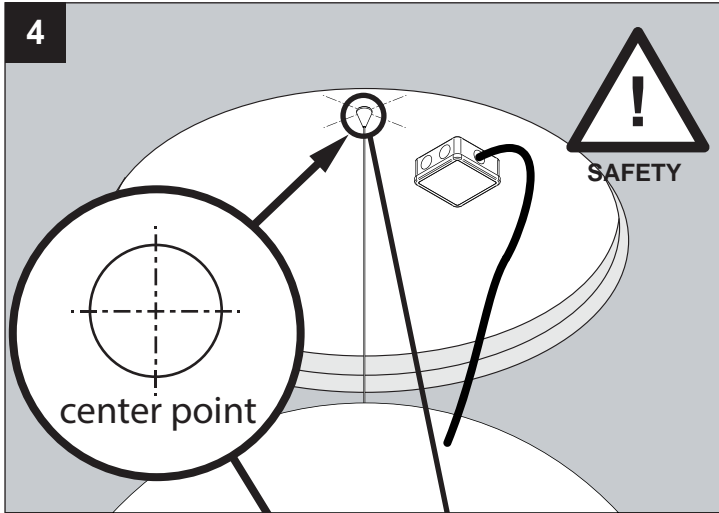

**CAUTION!**

**min. 2 persons needed during installation**

**Installation Instruction**

**SUPERDOME E27 RECESSED**

DEEL  
PARTIE  
TEIL  
PART  
PARTE  
PARTE

**A**

**IP20**  
 Beschermtd tegen vaste voorwerpen die groter zijn dan 12 mm  
 Protégé contre les objets solides de plus de 12 mm  
 Geschützt gegen Festkörper größer als 12 mm  
 Protected against solid objects greater than 12 mm  
 Protegido contra objetos sólidos superiores a 12 mm  
 Protetto contro oggetti solidi più grandi di 12 mm

Voorzien van aardingsaansluiting  
 Avec mise à la terre  
 Ausgerüst tet mit Erdungsanschluss  
 Provided with grounding  
 Con la toma de tierra  
 Con presa a terra

Toestel niet geschikt om te worden afgedekt met thermische isolatie.  
 Luminaires non appropriées pour recouvrement d'un matériau isolant thermique.  
 Das Gerät/Die Leuchte darf nicht abgedeckt werden mit thermischer Isolation.  
 Luminaire not suitable for covering with insulating material.  
 Luminaria no apta para cubrir con material aislante.  
 Apparecchio non adatto per essere coperto da materiale isolante.

**SHARP EDGE DOWNWARDS**