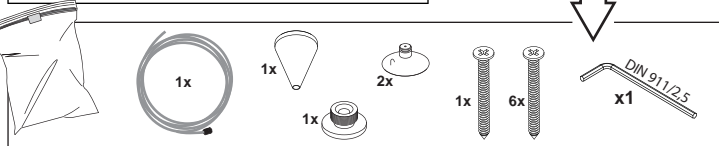

**CAUTION!**

**min. 2 persons needed during installation**

**Installation Instruction**

**SUPERDOME E27 RECESSED**

DEEL  
PARTIE  
TEIL  
PART  
PARTE  
PARTE

**A**

**IP20**  
 Beschermtd tegen vaste voorwerpen die groter zijn dan 12 mm  
 Protégé contre les objets solides de plus de 12 mm  
 Geschützt gegen Festkörper größer als 12 mm  
 Protected against solid objects greater than 12 mm  
 Protegido contra objetos sólidos superiores a 12 mm  
 Protetto contro oggetti solidi più grandi di 12 mm

Voorzien van aardingsaansluiting  
 Avec mise à la terre  
 Ausgerüst tet mit Erdungsanschluss  
 Provided with grounding  
 Con la toma de tierra  
 Con presa a terra

Toestel niet geschikt om te worden afgedekt met thermische isolatie.  
 Luminaires non appropriées pour recouvrement d'un matériau isolant thermique.  
 Das Gerät/Die Leuchte darf nicht abgedeckt werden mit thermischer Isolation.  
 Luminaire not suitable for covering with insulating material.  
 Luminaria no apta para cubrir con material aislante.  
 Apparecchio non adatto per essere coperto da materiale isolante.