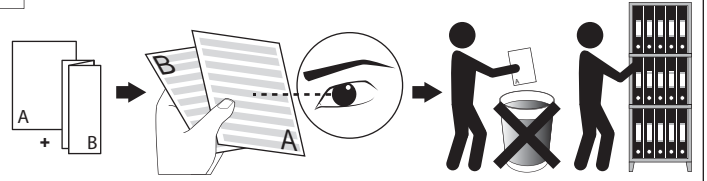

**CAUTION!**

**min. 2 persons needed during installation**

**Installation Instruction**

**SUPERDOME E27 RECESSED**

DEEL  
PARTIE  
TEIL  
PART  
PARTE  
PARTE

**A**

**IP20**  
 Beschermtd tegen vaste voorwerpen die groter zijn dan 12 mm  
 Protégé contre les objets solides de plus de 12 mm  
 Geschützt gegen Festkörper größer als 12 mm  
 Protected against solid objects greater than 12 mm  
 Protegido contra objetos sólidos superiores a 12 mm  
 Protetto contro oggetti solidi più grandi di 12 mm

Voorzien van aardingsaansluiting  
 Avec mise à la terre  
 Ausgerüst tet mit Erdungsanschluss  
 Provided with grounding  
 Con la toma de tierra  
 Con presa a terra

Toestel niet geschikt om te worden afgedekt met thermische isolatie.  
 Luminaires non appropriées pour recouvrement d'un matériau isolant thermique.  
 Das Gerät/Die Leuchte darf nicht abgedeckt werden mit thermischer Isolation.  
 Luminaire not suitable for covering with insulating material.  
 Luminaria no apta para cubrir con material aislante.  
 Apparecchio non adatto per essere coperto da materiale isolante.