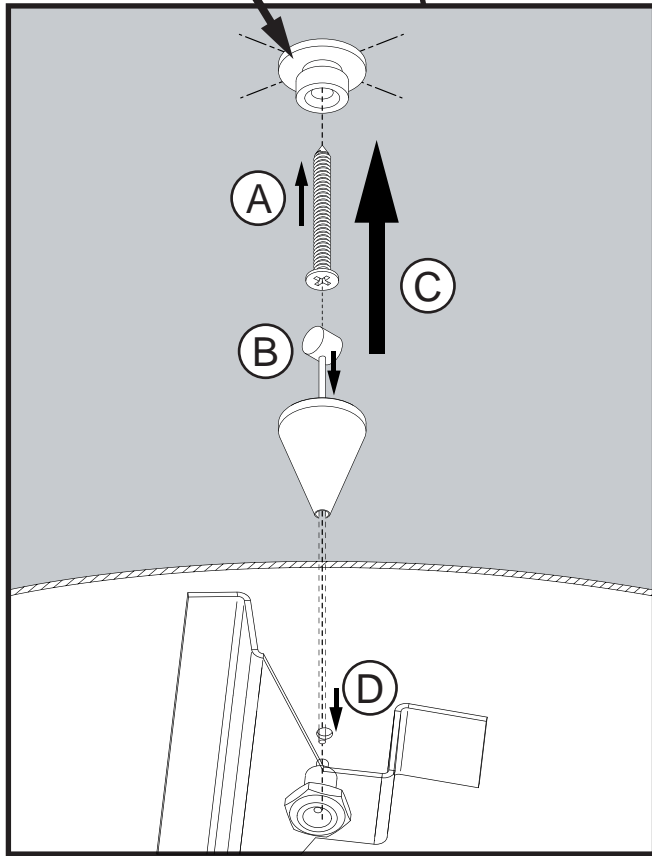

**CAUTION!**

**min. 2 persons needed during installation**

**Installation Instruction**

**SUPERDOME E27 RECESSED**

DEEL  
PARTIE  
TEIL  
PART  
PARTE  
PARTE

**A**

**IP20**  
 Beschermtd tegen vaste voorwerpen die groter zijn dan 12 mm  
 Protégé contre les objets solides de plus de 12 mm  
 Geschützt gegen Festkörper größer als 12 mm  
 Protected against solid objects greater than 12 mm  
 Protegido contra objetos sólidos superiores a 12 mm  
 Protetto contro oggetti solidi più grandi di 12 mm

Voorzien van aardingsaansluiting  
 Avec mise à la terre  
 Ausgerüst tet mit Erdungsanschluss  
 Provided with grounding  
 Con la toma de tierra  
 Con presa a terra

Toestel niet geschikt om te worden afgedekt met thermische isolatie.  
 Luminaires non appropriées pour recouvrement d'un matériau isolant thermique.  
 Das Gerät/Die Leuchte darf nicht abgedeckt werden mit thermischer Isolation.  
 Luminaire not suitable for covering with insulating material.  
 Luminaria no apta para cubrir con material aislante.  
 Apparecchio non adatto per essere coperto da materiale isolante.

**SHARP EDGE DOWNWARDS**