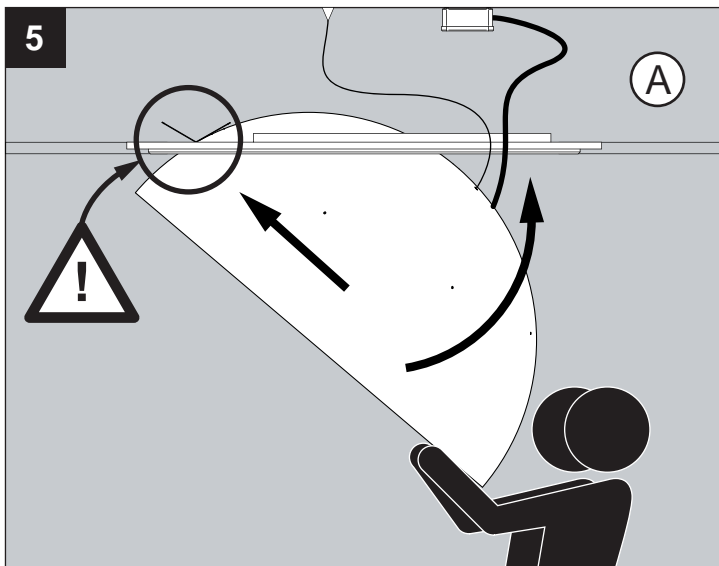

**CAUTION!**

**min. 2 persons needed during installation**

**Installation Instruction**

**SUPERDOME E27 RECESSED**

DEEL  
PARTIE  
TEIL  
PART  
PARTE  
PARTE

**A**

**IP20**  
 Beschermtd tegen vaste voorwerpen die groter zijn dan 12 mm  
 Protégé contre les objets solides de plus de 12 mm  
 Geschützt gegen Festkörper größer als 12 mm  
 Protected against solid objects greater than 12 mm  
 Protegido contra objetos sólidos superiores a 12 mm  
 Protetto contro oggetti solidi più grandi di 12 mm

Voorzien van aardingsaansluiting  
 Avec mise à la terre  
 Ausgerüst tet mit Erdungsanschluss  
 Provided with grounding  
 Con la toma de tierra  
 Con presa a terra

Toestel niet geschikt om te worden afgedekt met thermische isolatie.  
 Luminaires non appropriées pour recouvrement d'un matériau isolant thermique.  
 Das Gerät/Die Leuchte darf nicht abgedeckt werden mit thermischer Isolation.  
 Luminaire not suitable for covering with insulating material.  
 Luminaria no apta para cubrir con material aislante.  
 Apparecchio non adatto per essere coperto da materiale isolante.