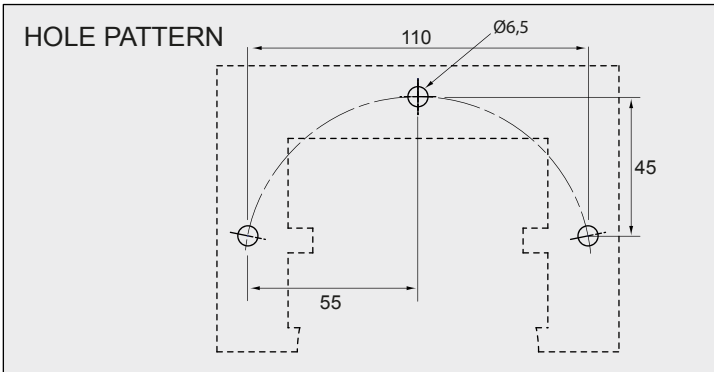

AULA 60 LED

DEEL
PARTIE
TEIL
PART
PARTE
PARTE **A**

OPTIONS

- CBOX 216 12 00
- PIN15 229 01 15

I _o	350mA
P _o	7,1W
U _o	220-240V

IP55
 Beschermd tegen stof - Beschermd tegen waterstralen
 Protégé contre les poussières - Protégé contre les jets d'eau
 Staubgeschützt - Geschützt gegen Wasserstrahl
 Dust-protected - Protected against water jets
 Protegido contra el polvo - Protegido contra chorros de agua
 Protetto contro la polvere - Protetto contro i getti d'acqua