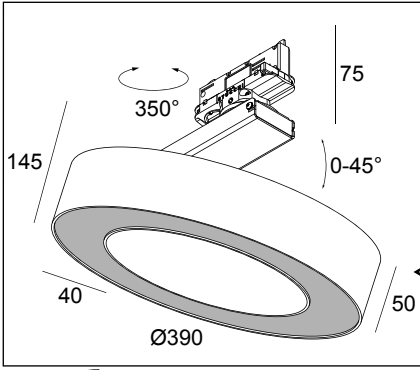

**SUPER-OH! XS PIVOT 39 ADM DIM8**

DEEL  
PARTIE  
TEIL  
PART  
PARTE  
PARTE

**A**

REQUIRED  
TRACK 3F DIM

200 12 4X0

MAINS DIMMING	
P <sub>o</sub>	25W
U <sub>o</sub>	220-240V

 **IP20**

Beschermd tegen vaste voorwerpen die groter zijn dan 12 mm  
 Protégé contre les objets solides de plus de 12 mm  
 Geschützt gegen Festkörper größer als 12 mm  
 Protected against solid objects greater than 12 mm  
 Protegido contra objetos sólidos superiores a 12 mm  
 Protetto contro oggetti solidi più grandi di 12 mm