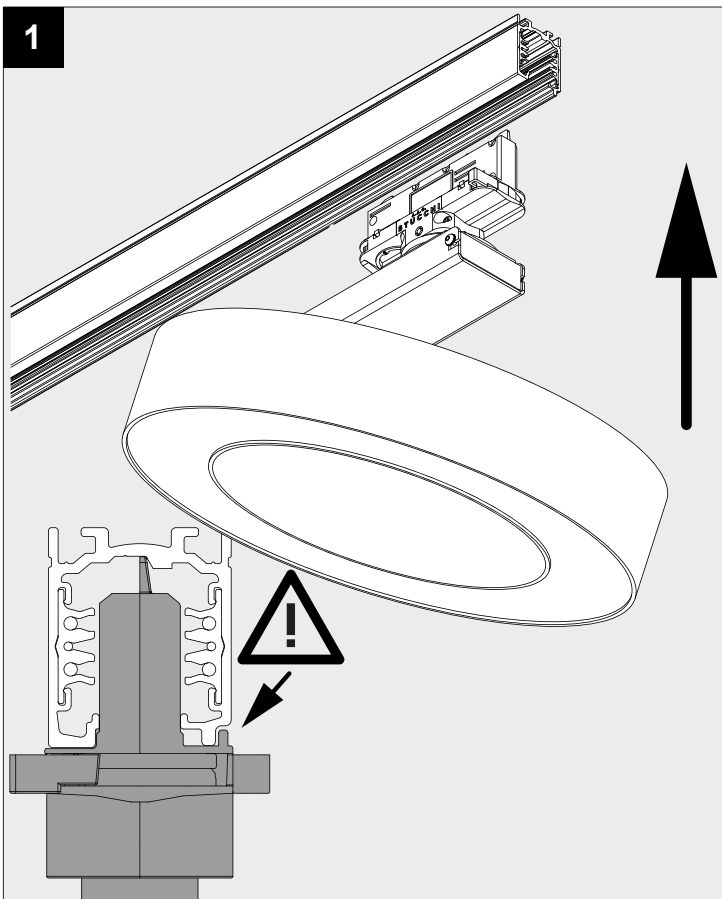

**SUPER-OH! XS PIVOT 39 ADM DIM8**

DEEL  
PARTIE  
TEIL  
PART  
PARTE  
PARTE

**A**

REQUIRED  
TRACK 3F DIM

200 12 4X0

MAINS DIMMING	
P <sub>o</sub>	25W
U <sub>o</sub>	220-240V

 **IP20**

Beschermd tegen vaste voorwerpen die groter zijn dan 12 mm  
 Protégé contre les objets solides de plus de 12 mm  
 Geschützt gegen Festkörper größer als 12 mm  
 Protected against solid objects greater than 12 mm  
 Protegido contra objetos sólidos superiores a 12 mm  
 Protetto contro oggetti solidi più grandi di 12 mm

Voorzien van aardingsaansluiting  
 Avec mise à la terre  
 Ausgerüstet mit Erdungsanschluss  
 Provided with grounding  
 Con la toma de tierra  
 Con presa a terra

**3** CHOOSING CHANNEL

- 0 - OFF
- 1 - CHANNEL 1
- 2 - CHANNEL 2
- 3 - CHANNEL 3