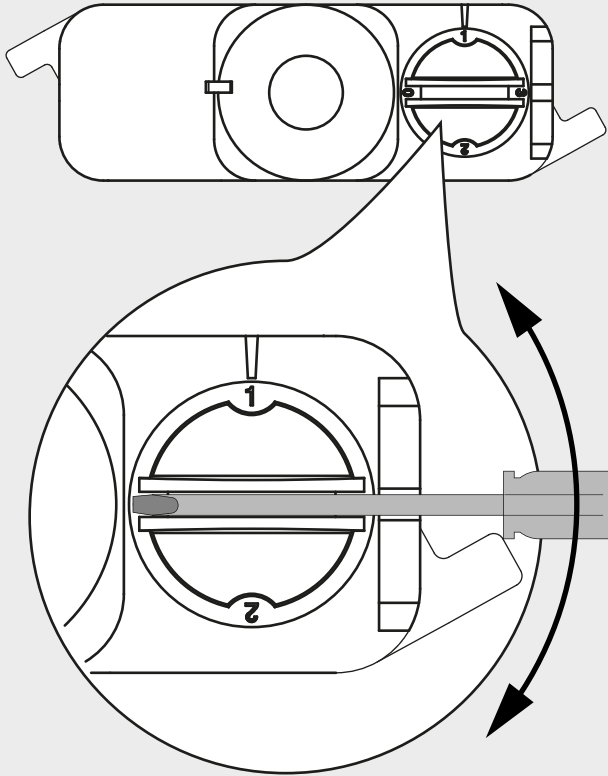

**SUPER-OH! XS PIVOT 39 ADM DIM8**

DEEL  
PARTIE  
TEIL  
PART  
PARTE  
PARTE

**A**

REQUIRED  
TRACK 3F DIM

200 12 4X0

MAINS DIMMING	
P <sub>o</sub>	25W
U <sub>o</sub>	220-240V

 **IP20**

Beschermd tegen vaste voorwerpen die groter zijn dan 12 mm  
 Protégé contre les objets solides de plus de 12 mm  
 Geschützt gegen Festkörper größer als 12 mm  
 Protected against solid objects greater than 12 mm  
 Protegido contra objetos sólidos superiores a 12 mm  
 Protetto contro oggetti solidi più grandi di 12 mm

Voorzien van aardingsaansluiting  
 Avec mise à la terre  
 Ausgerüstet mit Erdungsanschluss  
 Provided with grounding  
 Con la toma de tierra  
 Con presa a terra

**3** CHOOSING CHANNEL

- 0 - OFF
- 1 - CHANNEL 1
- 2 - CHANNEL 2
- 3 - CHANNEL 3