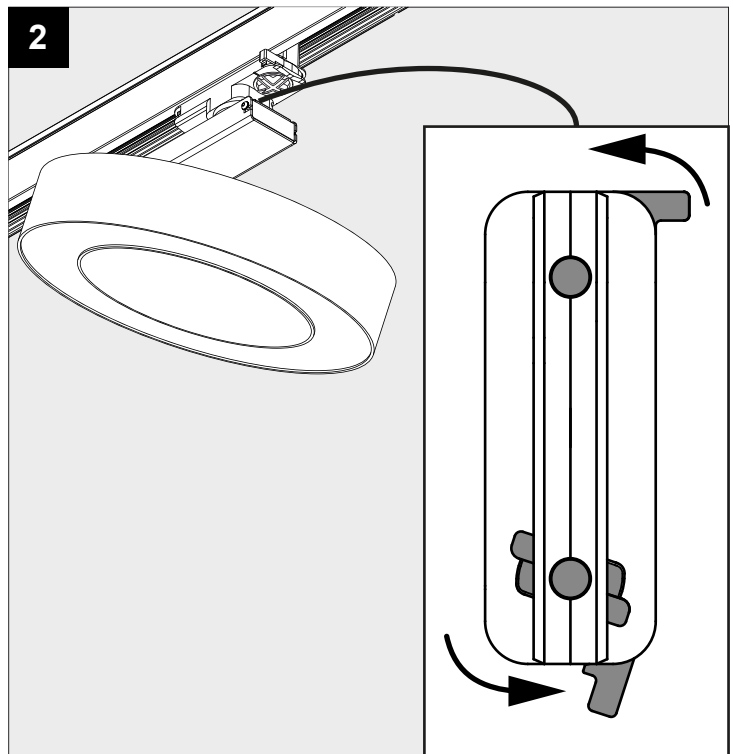

**SUPER-OH! XS PIVOT 39 ADM DIM8**

DEEL  
PARTIE  
TEIL  
PART  
PARTE  
PARTE

**A**

REQUIRED  
TRACK 3F DIM

200 12 4X0

MAINS DIMMING	
P <sub>o</sub>	25W
U <sub>o</sub>	220-240V

 **IP20**

Beschermd tegen vaste voorwerpen die groter zijn dan 12 mm  
 Protégé contre les objets solides de plus de 12 mm  
 Geschützt gegen Festkörper größer als 12 mm  
 Protected against solid objects greater than 12 mm  
 Protegido contra objetos sólidos superiores a 12 mm  
 Protetto contro oggetti solidi più grandi di 12 mm

Voorzien van aardingsaansluiting  
 Avec mise à la terre  
 Ausgerüstet mit Erdungsanschluss  
 Provided with grounding  
 Con la toma de tierra  
 Con presa a terra

**3** CHOOSING CHANNEL

- 0 - OFF
- 1 - CHANNEL 1
- 2 - CHANNEL 2
- 3 - CHANNEL 3