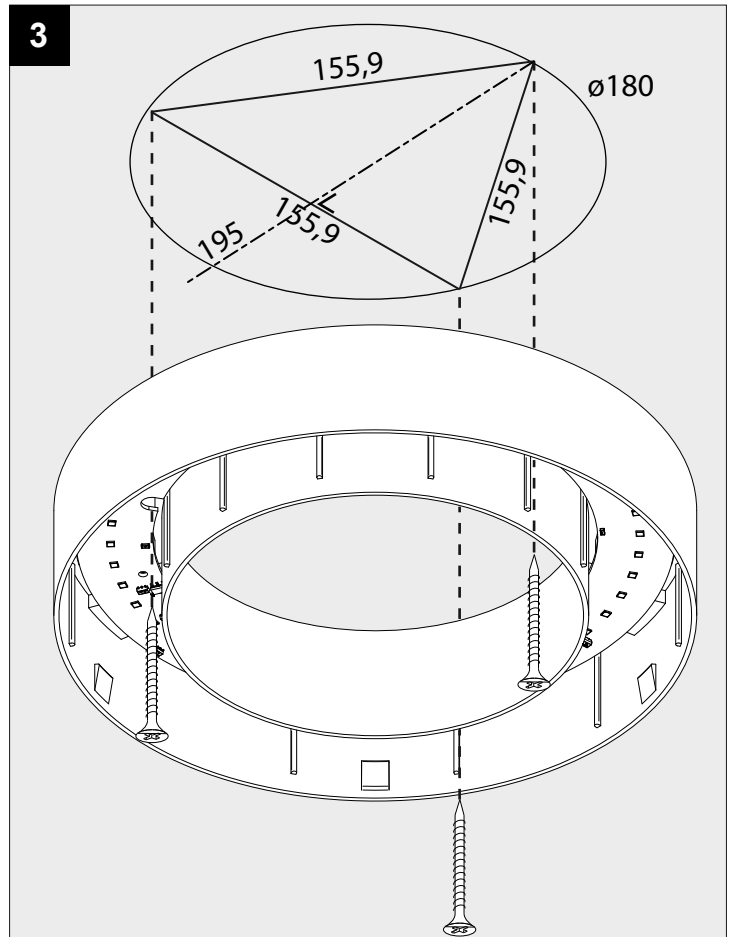

SUPER-OH! XS 25 DIM8

DEEL
PARTIE
TEIL
PART
PARTE
PARTE

A

IP40
Beschermd tegen vaste voorwerpen die groter zijn dan 1,0 mm
Protégé contre les objets solides de plus de 1,0 mm
Geschützt gegen Festkörper größer als 1,0 mm
Protected against solid objects greater than 1,0 mm
Protegido contra objetos sólidos superiores a 1,0 mm
Protetto contro oggetti solidi più grandi di 1,0 mm

Goederen zijn dubbel geïsoleerd - geen aarding nodig
Les produits ont une isolation double et ne peuvent pas être mis à la terre
Güter sind doppelt isoliert und müssen nicht geerdet werden
Goods have double insulation and must not be grounded
Los productos tienen u aislamiento doble y no se pueden conectar a tierra
I prodotti possiedono un doppio isolamento e non devono essere collegati a terra