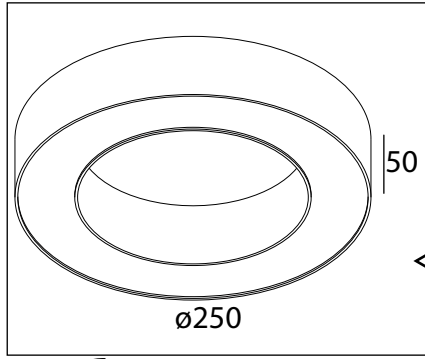

SUPER-OH! XS 25 DIM8

DEEL
PARTIE
TEIL
PART
PARTE
PARTE

A

IP40
 Beschermd tegen vaste voorwerpen die groter zijn dan 1,0 mm
 Protégé contre les objets solides de plus de 1,0 mm
 Geschützt gegen Festkörper größer als 1,0 mm
 Protected against solid objects greater than 1,0 mm
 Protegido contra objetos sólidos superiores a 1,0 mm
 Protetto contro oggetti solidi più grandi di 1,0 mm