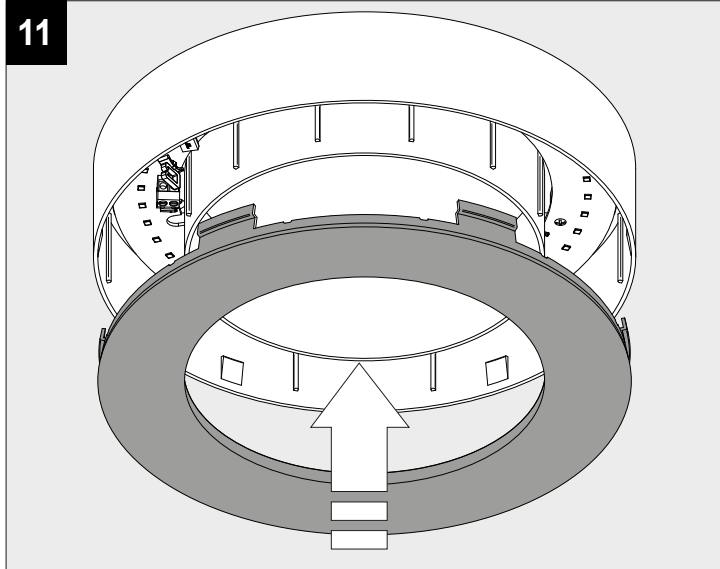

De verlichtingsbron van dit verlichtingstoestel zal enkel door de fabrikant of door de fabrikant aangestelde installateur vervangen worden.

La source lumière de cet appareil ne sera remplacée que par l'entreprise ou par un agent reconnu.

Das enthaltene Leuchtmittel sollte nur durch entsprechendes Fachpersonal ersetzt werden.

The light source contained in this luminaire shall only be replaced by the manufacturer or his service agent.

La fuente de iluminación que tiene esta luminaria sólo puede remplazarse por el fabricante o por un instalador autorizado.

La sorgente luminosa incorporata in questo apparecchio può essere sostituita solo dal produttore, da un suo centro assistenza oppure da una persona in possesso della necessaria abilitazione.