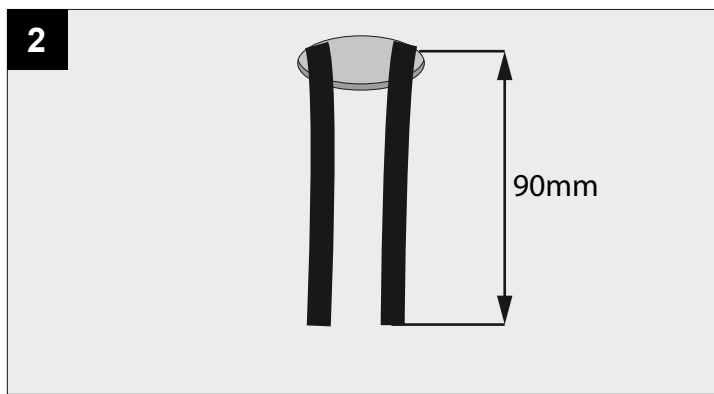

SUPER-OH! XS 25 DIM8

DEEL
PARTIE
TEIL
PART
PARTE
PARTE

A

IP40
Beschermd tegen vaste voorwerpen die groter zijn dan 1,0 mm
Protégé contre les objets solides de plus de 1,0 mm
Geschützt gegen Festkörper größer als 1,0 mm
Protected against solid objects greater than 1,0 mm
Protegido contra objetos sólidos superiores a 1,0 mm
Protetto contro oggetti solidi più grandi di 1,0 mm

Goederen zijn dubbel geïsoleerd - geen aarding nodig
Les produits ont une isolation double et ne peuvent pas être mis à la terre
Güter sind doppelt isoliert und müssen nicht geerdet werden
Goods have double insulation and must not be grounded
Los productos tienen u aislamiento doble y no se pueden conectar a tierra
I prodotti possiedono un doppio isolamento e non devono essere collegati a terra