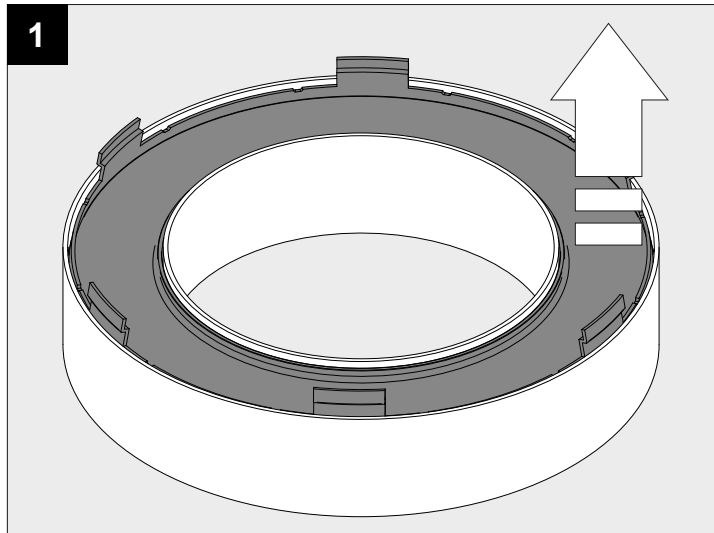

SUPER-OH! XS 25 DIM8

DEEL
PARTIE
TEIL
PART
PARTE
PARTE

A

IP40
Beschermd tegen vaste voorwerpen die groter zijn dan 1,0 mm
Protégé contre les objets solides de plus de 1,0 mm
Geschützt gegen Festkörper größer als 1,0 mm
Protected against solid objects greater than 1,0 mm
Protegido contra objetos sólidos superiores a 1,0 mm
Protetto contro oggetti solidi più grandi di 1,0 mm

Goederen zijn dubbel geïsoleerd - geen aarding nodig
Les produits ont une isolation double et ne peuvent pas être mis à la terre
Güter sind doppelt isoliert und müssen nicht geerdet werden
Goods have double insulation and must not be grounded
Los productos tienen u aislamiento doble y no se pueden conectar a tierra
I prodotti possiedono un doppio isolamento e non devono essere collegati a terra