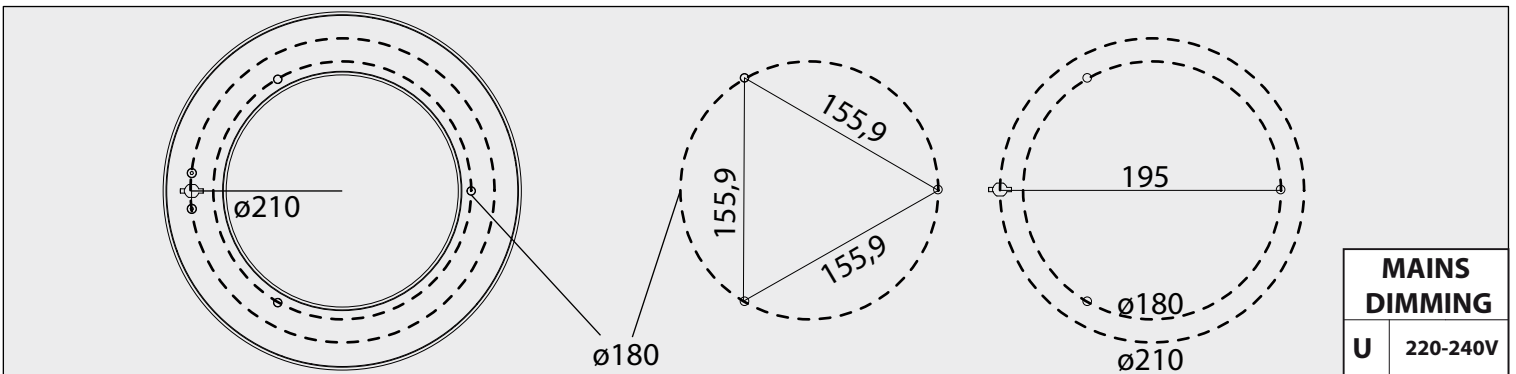

SUPER-OH! XS 25 DIM8

DEEL
PARTIE
TEIL
PART
PARTE
PARTE

A

IP40
 Beschermd tegen vaste voorwerpen die groter zijn dan 1,0 mm
 Protégé contre les objets solides de plus de 1,0 mm
 Geschützt gegen Festkörper größer als 1,0 mm
 Protected against solid objects greater than 1,0 mm
 Protegido contra objetos sólidos superiores a 1,0 mm
 Protetto contro oggetti solidi più grandi di 1,0 mm