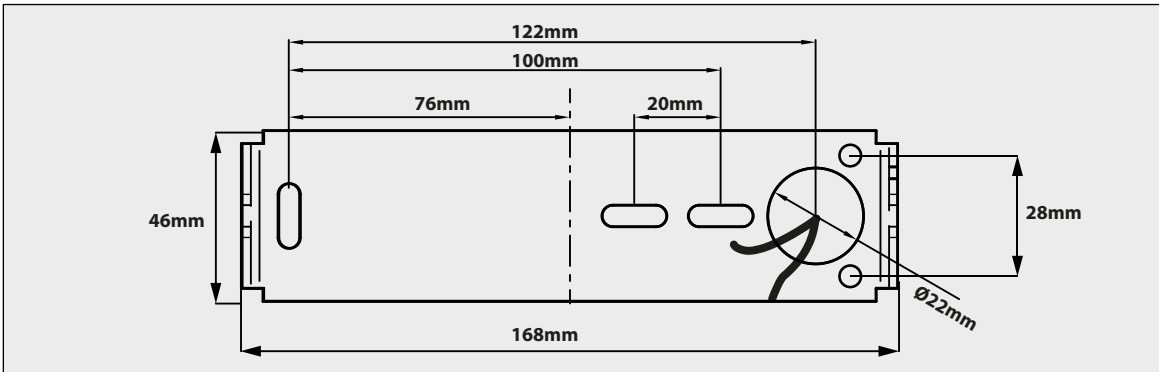

RAND 111 LED DIM8

DEEL
PARTIE
TEIL
PART
PARTE
PARTE **A**

MAINS DIMMABLE	
I _o	350mA
P _o	13W
U _o	220-240V / 50-60Hz

IP20
 Beschermd tegen vaste voorwerpen die groter zijn dan 12 mm
 Protégé contre les objets solides de plus de 12 mm
 Geschützt gegen Festkörper größer als 12 mm
 Protected against solid objects greater than 12 mm
 Protegido contra objetos sólidos superiores a 12 mm
 Protetto contro oggetti solidi più grandi di 12 mm