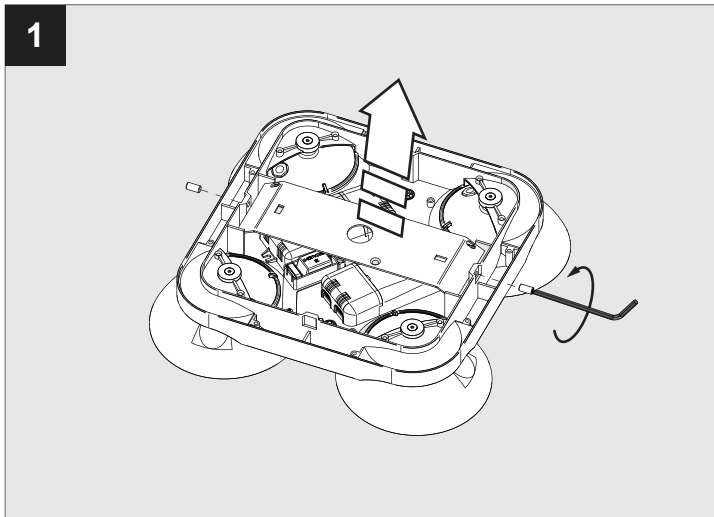

TWEETER ON 4 REO DIM8

DEEL
PARTIE
TEIL
PART
PARTE
PARTE

A

OPTIONS

- TWEETER CLIP
- HONEYCOMB 40
- LINEAR SPREAD LENS 40
- SPREAD LENS 40
- SOFTENING LENS 40
- GLASS SBL 40

- 201 03 00
- 201 03 01
- 201 03 02
- 201 03 03
- 201 03 04
- 201 03 05

MAINS DIMMABLE	
I_o	350mA
P_o	4x 7,1W
U_o	220-240V

IP20

Beschermtd tegen vaste voorwerpen die groter zijn dan 12 mm
Protégé contre les objets solides de plus de 12 mm
Geschützt gegen Festkörper größer als 12 mm
Protected against solid objects greater than 12 mm
Protegido contra objetos sólidos superiores a 12 mm
Protetto contro oggetti solidi più grandi di 12 mm

Goederen zijn dubbel geïsoleerd - geen aarding nodig
Les produits ont une isolation double et ne peuvent pas être mis à la terre
Güter sind doppelt isoliert und müssen nicht geerdet werden
Goods have double insulation and must not be grounded
Los productos tienen u aislamiento doble y no se pueden conectar a tierra
I prodotti possiedono un doppio isolamento e non devono essere collegati a terra