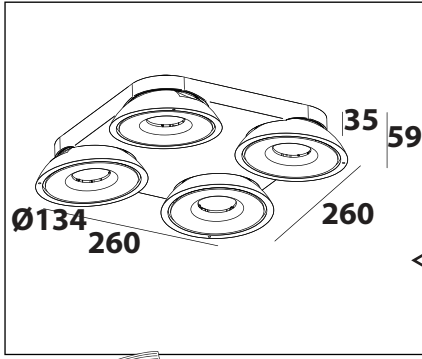

TWEETER ON 4 REO DIM8

DEEL
PARTIE
TEIL
PART
PARTE
PARTE

A

OPTIONS

- TWEETER CLIP
- HONEYCOMB 40
- LINEAR SPREAD LENS 40
- SPREAD LENS 40
- SOFTENING LENS 40
- GLASS SBL 40

- 201 03 00
- 201 03 01
- 201 03 02
- 201 03 03
- 201 03 04
- 201 03 05

MAINS DIMMABLE	
I _o	350mA
P _o	4x 7,1W
U _o	220-240V

IP20

Beschermtd tegen vaste voorwerpen die groter zijn dan 12 mm
 Protégé contre les objets solides de plus de 12 mm
 Geschützt gegen Festkörper größer als 12 mm
 Protected against solid objects greater than 12 mm
 Protegido contra objetos sólidos superiores a 12 mm
 Protetto contro oggetti solidi più grandi di 12 mm