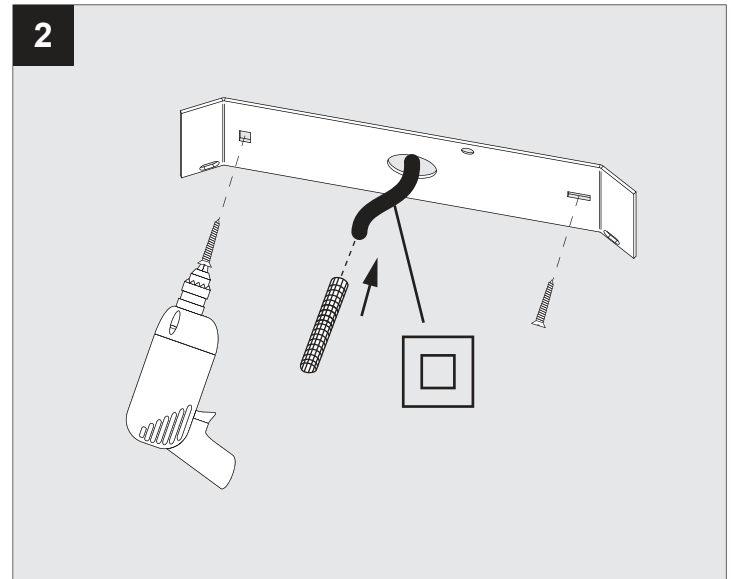

TWEETER ON 4 REO DIM8

DEEL
PARTIE
TEIL
PART
PARTE
PARTE

A

OPTIONS

- TWEETER CLIP
- HONEYCOMB 40
- LINEAR SPREAD LENS 40
- SPREAD LENS 40
- SOFTENING LENS 40
- GLASS SBL 40

- 201 03 00
- 201 03 01
- 201 03 02
- 201 03 03
- 201 03 04
- 201 03 05

MAINS DIMMABLE	
I_o	350mA
P_o	4x 7,1W
U_o	220-240V

IP20

Beschermtd tegen vaste voorwerpen die groter zijn dan 12 mm
Protégé contre les objets solides de plus de 12 mm
Geschützt gegen Festkörper größer als 12 mm
Protected against solid objects greater than 12 mm
Protegido contra objetos sólidos superiores a 12 mm
Protetto contro oggetti solidi più grandi di 12 mm

Goederen zijn dubbel geïsoleerd - geen aarding nodig
Les produits ont une isolation double et ne peuvent pas être mis à la terre
Güter sind doppelt isoliert und müssen nicht geerdet werden
Goods have double insulation and must not be grounded
Los productos tienen u aislamiento doble y no se pueden conectar a tierra
I prodotti possiedono un doppio isolamento e non devono essere collegati a terra