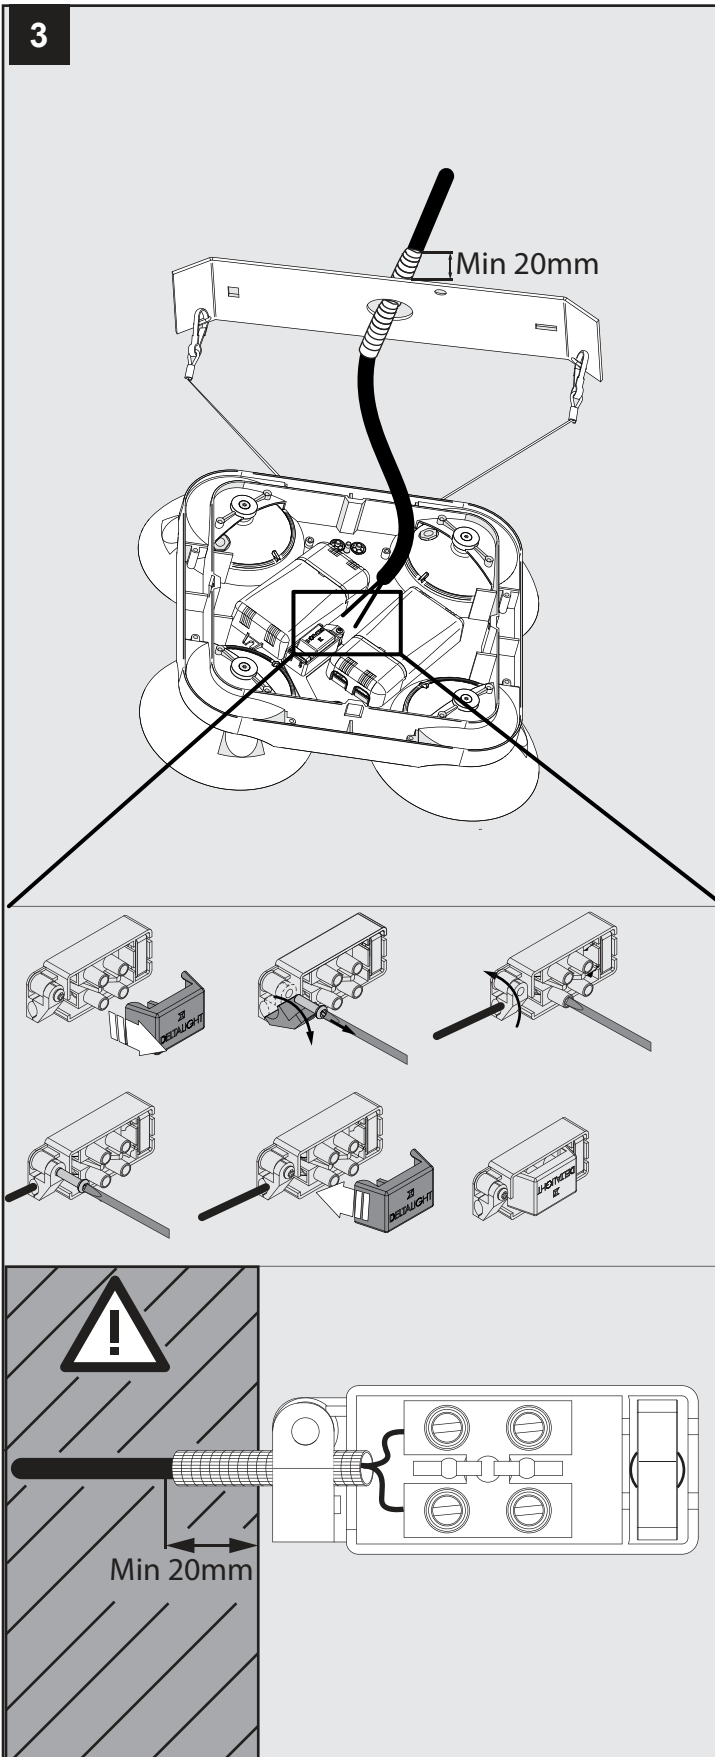

De verlichtingsbron van dit verlichtingstoestel zal enkel door de fabrikant of door de fabrikant aangestelde installateur vervangen worden.

La source lumière de cet appareil ne sera remplacée que par l'entreprise ou par un agent reconnu.

Das enthaltene Leuchtmittel sollte nur durch entsprechendes Fachpersonal ersetzt werden.

The light source contained in this luminaire shall only be replaced by the manufacturer or his service agent.

La fuente de iluminación que tiene esta luminaria sólo puede remplazarse por el fabricante o por un instalador autorizado.

La sorgente luminosa incorporata in questo apparecchio può essere sostituita solo dal produt tore, da un suo centro assistenza oppure da una persona in possesso della necessaria abilitazione.