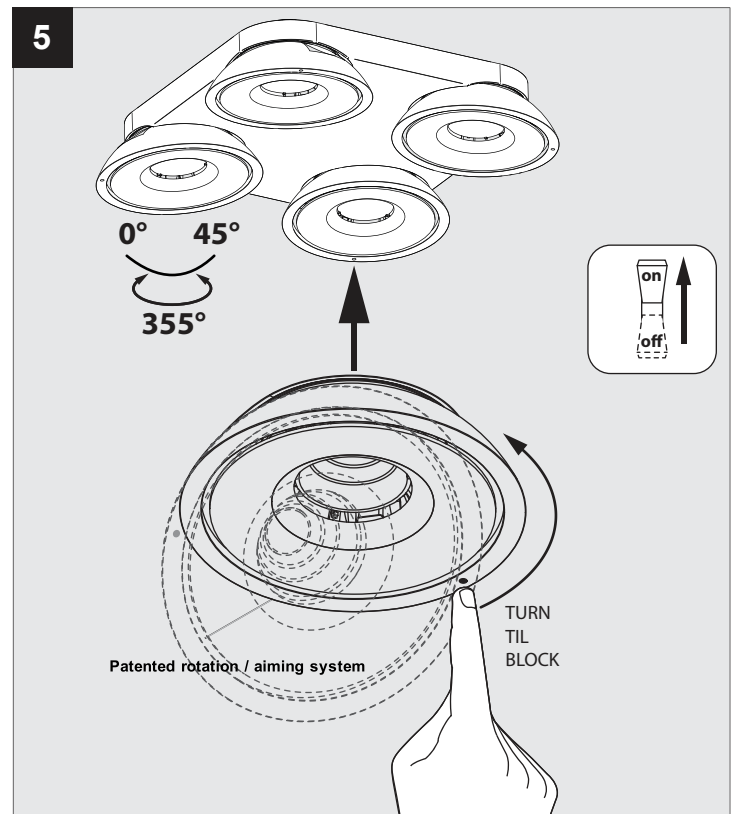

De verlichtingsbron van dit verlichtingstoestel zal enkel door de fabrikant of door de fabrikant aangestelde installateur vervangen worden.

La source lumière de cet appareil ne sera remplacée que par l'entreprise ou par un agent reconnu.

Das enthaltene Leuchtmittel sollte nur durch entsprechendes Fachpersonal ersetzt werden.

The light source contained in this luminaire shall only be replaced by the manufacturer or his service agent.

La fuente de iluminación que tiene esta luminaria sólo puede remplazarse por el fabricante o por un instalador autorizado.

La sorgente luminosa incorporata in questo apparecchio può essere sostituita solo dal produt tore, da un suo centro assistenza oppure da una persona in possesso della necessaria abilitazione.