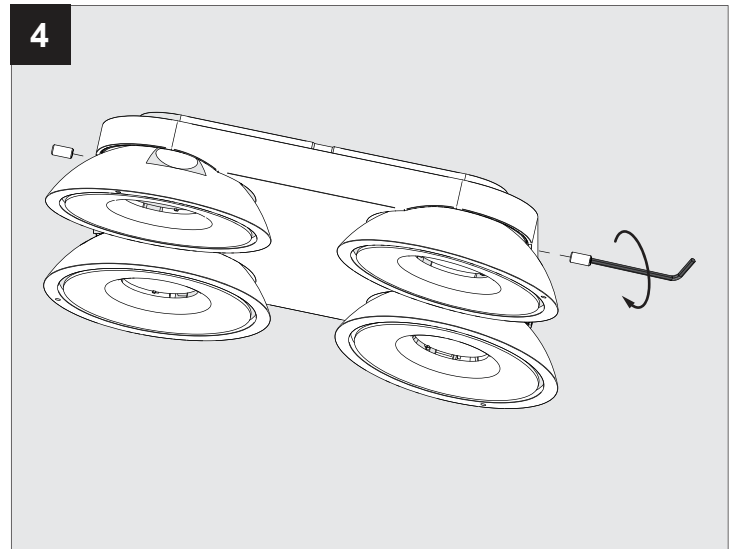

De verlichtingsbron van dit verlichtingstoestel zal enkel door de fabrikant of door de fabrikant aangestelde installateur vervangen worden.

La source lumière de cet appareil ne sera remplacée que par l'entreprise ou par un agent reconnu.

Das enthaltene Leuchtmittel sollte nur durch entsprechendes Fachpersonal ersetzt werden.

The light source contained in this luminaire shall only be replaced by the manufacturer or his service agent.

La fuente de iluminación que tiene esta luminaria sólo puede remplazarse por el fabricante o por un instalador autorizado.

La sorgente luminosa incorporata in questo apparecchio può essere sostituita solo dal produt tore, da un suo centro assistenza oppure da una persona in possesso della necessaria abilitazione.