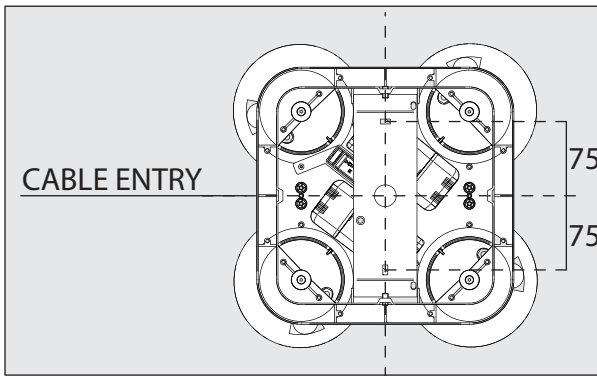

TWEETER ON 4 REO DIM8

DEEL
PARTIE
TEIL
PART
PARTE
PARTE

A

OPTIONS

- TWEETER CLIP
- HONEYCOMB 40
- LINEAR SPREAD LENS 40
- SPREAD LENS 40
- SOFTENING LENS 40
- GLASS SBL 40

- 201 03 00
- 201 03 01
- 201 03 02
- 201 03 03
- 201 03 04
- 201 03 05

MAINS DIMMABLE	
I _o	350mA
P _o	4x 7,1W
U _o	220-240V

IP20

Beschermtd tegen vaste voorwerpen die groter zijn dan 12 mm
 Protégé contre les objets solides de plus de 12 mm
 Geschützt gegen Festkörper größer als 12 mm
 Protected against solid objects greater than 12 mm
 Protegido contra objetos sólidos superiores a 12 mm
 Protetto contro oggetti solidi più grandi di 12 mm