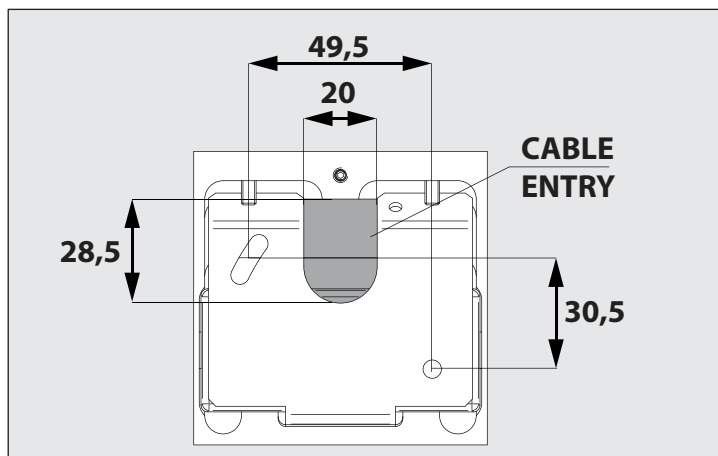

FIFTY-5 DIM8

DEEL
PARTIE
TEIL
PART
PARTE
PARTE

A

MAINS DIMMABLE	
I _o	350mA
P _o	7,1W
U _o	110-220V

IP20
 Beschermtd tegen vaste voorwerpen die groter zijn dan 12 mm
 Protégé contre les objets solides de plus de 12 mm
 Geschützt gegen Festkörper größer als 12 mm
 Protected against solid objects greater than 12 mm
 Protegido contra objetos sólidos superiores a 12 mm
 Protetto contro oggetti solidi più grandi di 12 mm