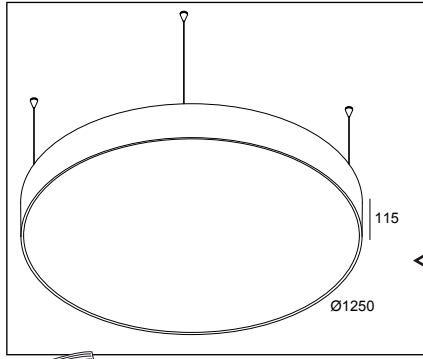

CAUTION!

min. 2 persons needed during installation

Installation Instruction

SUPERNOVA LINE 12583 DOWN-UP DIM5

DEEL
PARTIE
TEIL
PART
PARTE
PARTE

A

U: 220-240V

IP20 Beschermtd tegen vaste voorwerpen die groter zijn dan 12 mm
 Protégé contre les objets solides de plus de 12 mm
 Geschützt gegen Festkörper größer als 12 mm
 Protected against solid objects greater than 12 mm
 Protegido contra objetos sólidos superiores a 12 mm
 Protetto contro oggetti solidi più grandi di 12 mm