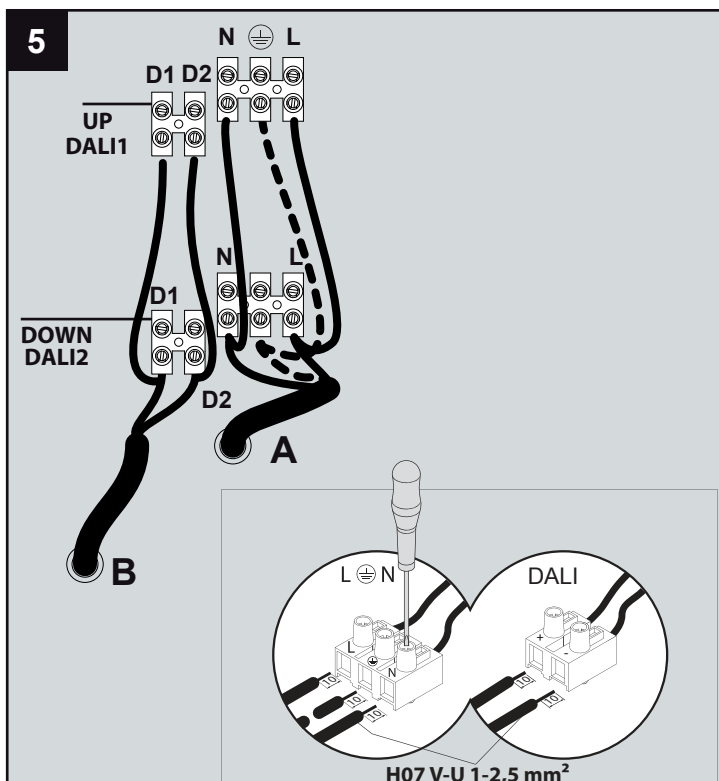

CAUTION!

min. 2 persons needed during installation

Installation Instruction

SUPERNOVA LINE 12583 DOWN-UP DIM5

DEEL
PARTIE
TEIL
PART
PARTE
PARTE

A

U: 220-240V

IP20 Beschermtd tegen vaste voorwerpen die groter zijn dan 12 mm
 Protégé contre les objets solides de plus de 12 mm
 Geschützt gegen Festkörper größer als 12 mm
 Protected against solid objects greater than 12 mm
 Protegido contra objetos sólidos superiores a 12 mm
 Protetto contro oggetti solidi più grandi di 12 mm

Voorzien van aardingsaansluiting
 Avec mise à la terre
 Ausgerüst tet mit Erdungsanschluss
 Provided with grounding
 Con la toma de tierra
 Con presa a terra

De verlichtingsbron van dit verlichtingstoestel zal enkel door de fabrikant of door de fabrikant aangestelde installateur vervangen worden.

HOW TO REMOVE THE LENS?

HOW TO PUT THE LENS BACK?