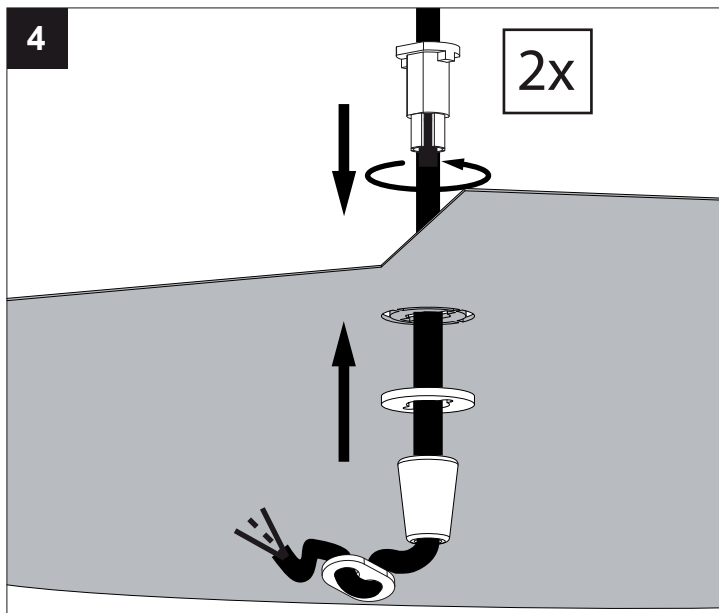

CAUTION!

min. 2 persons needed during installation

Installation Instruction

SUPERNOVA LINE 12583 DOWN-UP DIM5

DEEL
PARTIE
TEIL
PART
PARTE
PARTE

A

U: 220-240V

IP20 Beschermtd tegen vaste voorwerpen die groter zijn dan 12 mm
 Protégé contre les objets solides de plus de 12 mm
 Geschützt gegen Festkörper größer als 12 mm
 Protected against solid objects greater than 12 mm
 Protegido contra objetos sólidos superiores a 12 mm
 Protetto contro oggetti solidi più grandi di 12 mm

Voorzien van aardingsaansluiting
 Avec mise à la terre
 Ausgerüst tet mit Erdungsanschluss
 Provided with grounding
 Con la toma de tierra
 Con presa a terra

De verlichtingsbron van dit verlichtingstoestel zal enkel door de fabrikant of door de fabrikant aangestelde installateur vervangen worden.