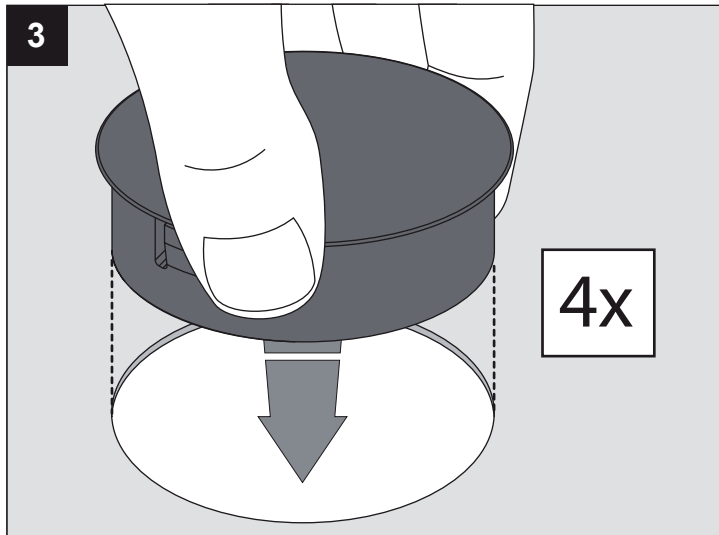

De verlichtingsbron van dit verlichtingstoestel zal enkel door de fabrikant of door de fabrikant aangestelde installateur vervangen worden.

La source lumière de cet appareil ne sera remplacée que par l'entrepreneur ou par un agent reconnu.

Das enthaltene Leuchtmittel sollte nur durch entsprechendes Fachpersonal ersetzt werden.

The light source contained in this luminaire shall only be replaced by the manufacturer or his service agent.

La fuente de iluminación que tiene esta luminaria sólo puede remplazarse por el fabricante o por un instalador autorizado.

La sorgente luminosa incorporata in questo apparecchio può essere sostituita solo dal produttore, da un suo centro assistenza oppure da una persona in possesso della necessaria abilitazione.