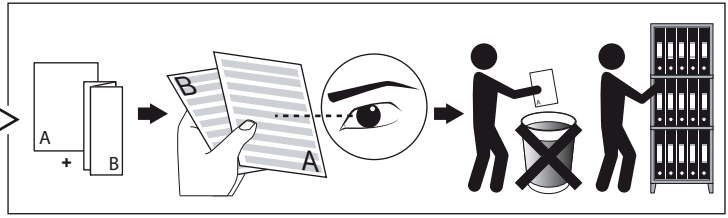

CAUTION!

min. 2 persons needed during installation

Installation Instruction

SUPERNOVA LINE 12583 DOWN-UP DIM5

DEEL
PARTIE
TEIL
PART
PARTE
PARTE

A

U: 220-240V

IP20 Beschermtd tegen vaste voorwerpen die groter zijn dan 12 mm
 Protégé contre les objets solides de plus de 12 mm
 Geschützt gegen Festkörper größer als 12 mm
 Protected against solid objects greater than 12 mm
 Protegido contra objetos sólidos superiores a 12 mm
 Protetto contro oggetti solidi più grandi di 12 mm

Voorzien van aardingsaansluiting
 Avec mise à la terre
 Ausgerüst tet mit Erdungsanschluss
 Provided with grounding
 Con la toma de tierra
 Con presa a terra

De verlichtingsbron van dit verlichtingstoestel zal enkel door de fabrikant of door de fabrikant aangestelde installateur vervangen worden.