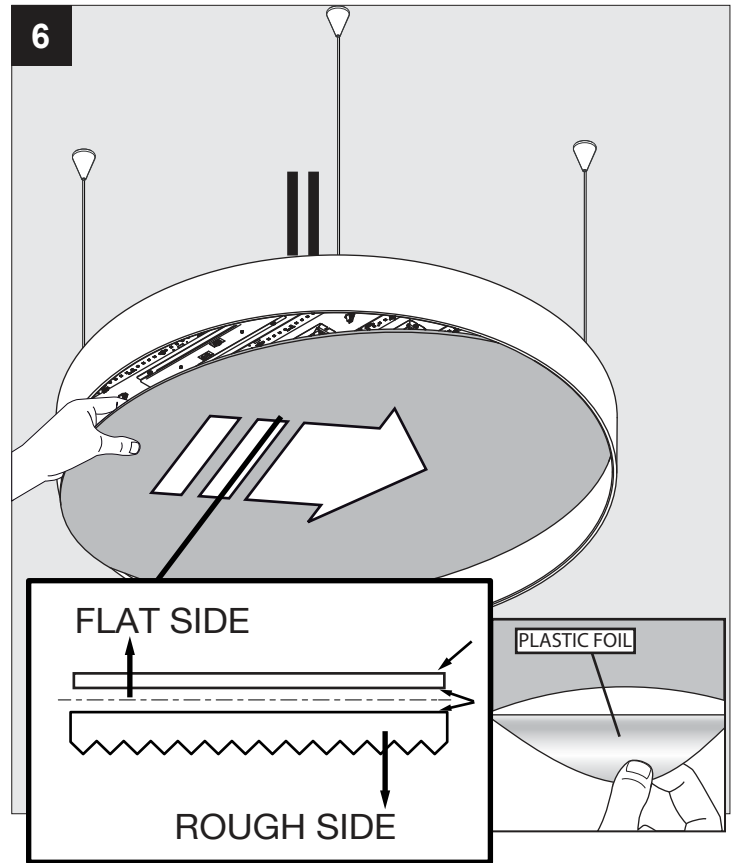

De verlichtingsbron van dit verlichtingstoestel zal enkel door de fabrikant of door de fabrikant aangestelde installateur vervangen worden.

La source lumière de cet appareil ne sera remplacée que par l'entrepreneur ou par un agent reconnu.

Das enthaltene Leuchtmittel sollte nur durch entsprechendes Fachpersonal ersetzt werden.

The light source contained in this luminaire shall only be replaced by the manufacturer or his service agent.

La fuente de iluminación que tiene esta luminaria sólo puede remplazarse por el fabricante o por un instalador autorizado.

La sorgente luminosa incorporata in questo apparecchio può essere sostituita solo dal produttore, da un suo centro assistenza oppure da una persona in possesso della necessaria abilitazione.