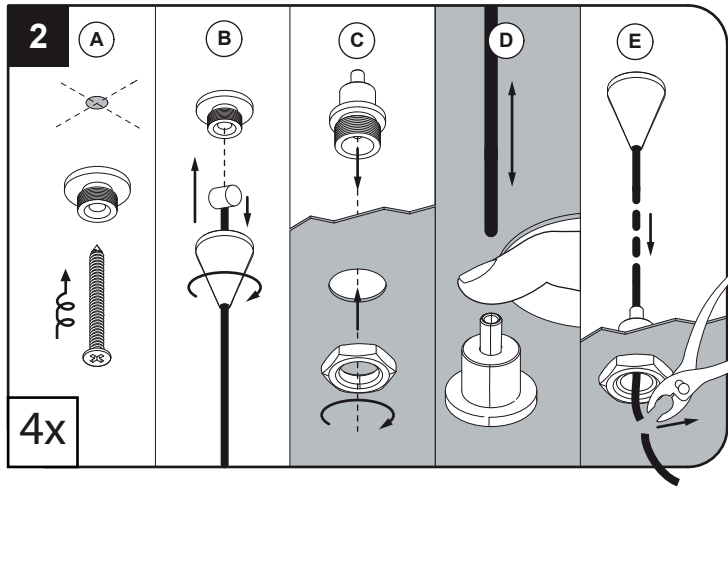

CAUTION!

min. 2 persons needed during installation

Installation Instruction

SUPERNOVA LINE 12583 DOWN-UP DIM5

DEEL
PARTIE
TEIL
PART
PARTE
PARTE

A

U: 220-240V

IP20 Beschermtd tegen vaste voorwerpen die groter zijn dan 12 mm
 Protégé contre les objets solides de plus de 12 mm
 Geschützt gegen Festkörper größer als 12 mm
 Protected against solid objects greater than 12 mm
 Protegido contra objetos sólidos superiores a 12 mm
 Protetto contro oggetti solidi più grandi di 12 mm

Voorzien van aardingsaansluiting
 Avec mise à la terre
 Ausgerüst tet mit Erdungsanschluss
 Provided with grounding
 Con la toma de tierra
 Con presa a terra

De verlichtingsbron van dit verlichtingstoestel zal enkel door de fabrikant of door de fabrikant aangestelde installateur vervangen worden.