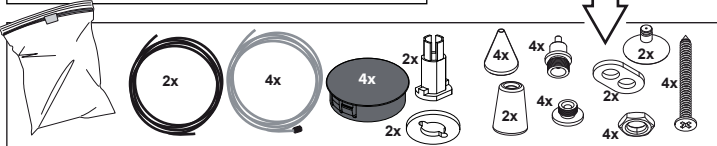

CAUTION!

min. 2 persons needed during installation

Installation Instruction

SUPERNOVA LINE 12583 DOWN-UP DIM5

DEEL
PARTIE
TEIL
PART
PARTE
PARTE

A

U: 220-240V

IP20 Beschermtd tegen vaste voorwerpen die groter zijn dan 12 mm
 Protégé contre les objets solides de plus de 12 mm
 Geschützt gegen Festkörper größer als 12 mm
 Protected against solid objects greater than 12 mm
 Protegido contra objetos sólidos superiores a 12 mm
 Protetto contro oggetti solidi più grandi di 12 mm