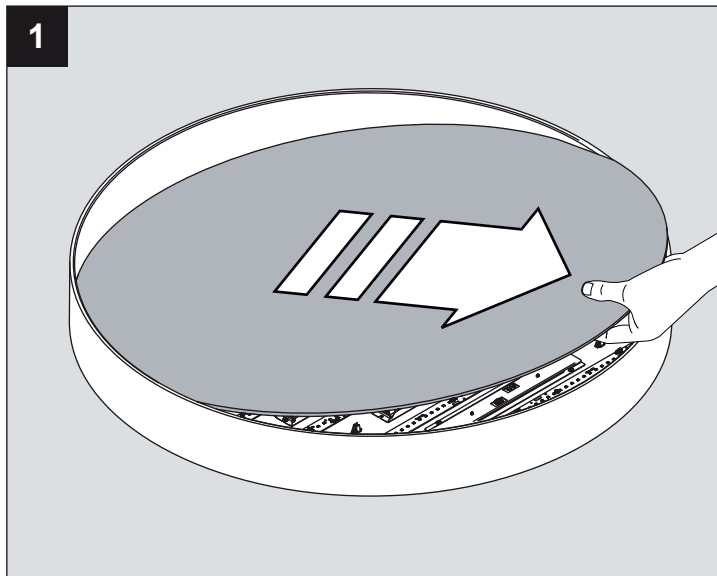

CAUTION!

min. 2 persons needed during installation

Installation Instruction

SUPERNOVA LINE 12583 DOWN-UP DIM5

DEEL
PARTIE
TEIL
PART
PARTE
PARTE

A

U: 220-240V

IP20 Beschermtd tegen vaste voorwerpen die groter zijn dan 12 mm
 Protégé contre les objets solides de plus de 12 mm
 Geschützt gegen Festkörper größer als 12 mm
 Protected against solid objects greater than 12 mm
 Protegido contra objetos sólidos superiores a 12 mm
 Protetto contro oggetti solidi più grandi di 12 mm

Voorzien van aardingsaansluiting
 Avec mise à la terre
 Ausgerüst tet mit Erdungsanschluss
 Provided with grounding
 Con la toma de tierra
 Con presa a terra

De verlichtingsbron van dit verlichtingstoestel zal enkel door de fabrikant of door de fabrikant aangestelde installateur vervangen worden.