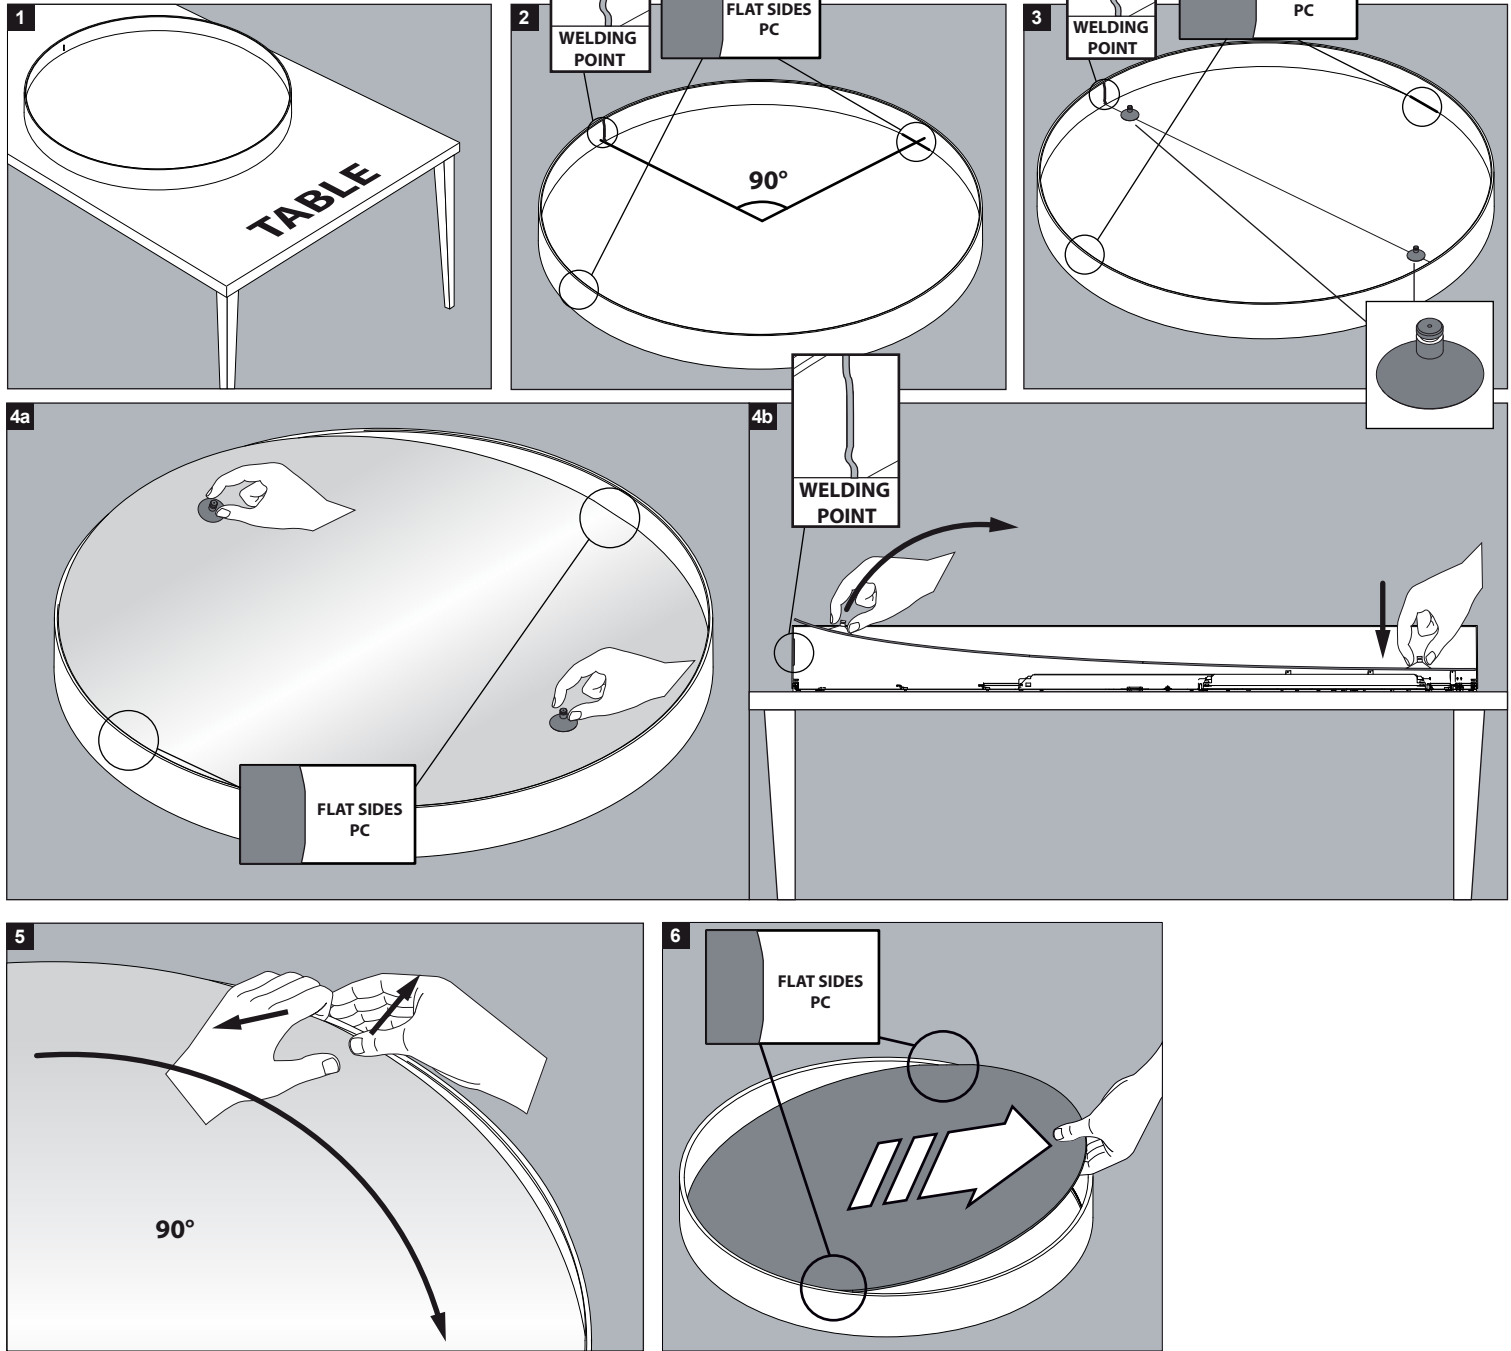

HOW TO REMOVE THE LENS?