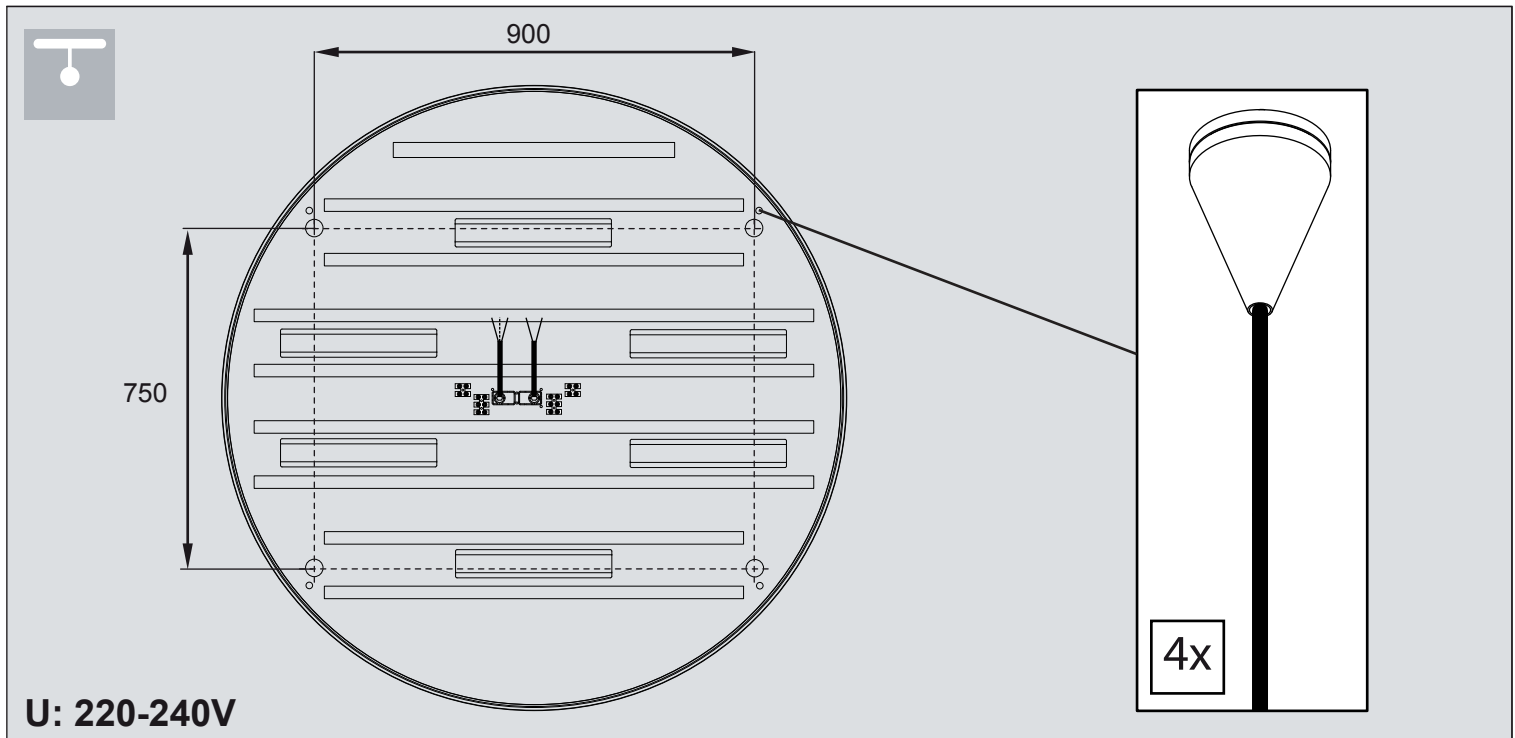

CAUTION!

min. 2 persons needed during installation

Installation Instruction

SUPERNOVA LINE 12583 DOWN-UP DIM5

DEEL
PARTIE
TEIL
PART
PARTE
PARTE

A

U: 220-240V

IP20 Beschermtd tegen vaste voorwerpen die groter zijn dan 12 mm
 Protégé contre les objets solides de plus de 12 mm
 Geschützt gegen Festkörper größer als 12 mm
 Protected against solid objects greater than 12 mm
 Protegido contra objetos sólidos superiores a 12 mm
 Protetto contro oggetti solidi più grandi di 12 mm

Voorzien van aardingsaansluiting
 Avec mise à la terre
 Ausgerüst tet mit Erdungsanschluss
 Provided with grounding
 Con la toma de tierra
 Con presa a terra

De verlichtingsbron van dit verlichtingstoestel zal enkel door de fabrikant of door de fabrikant aangestelde installateur vervangen worden.