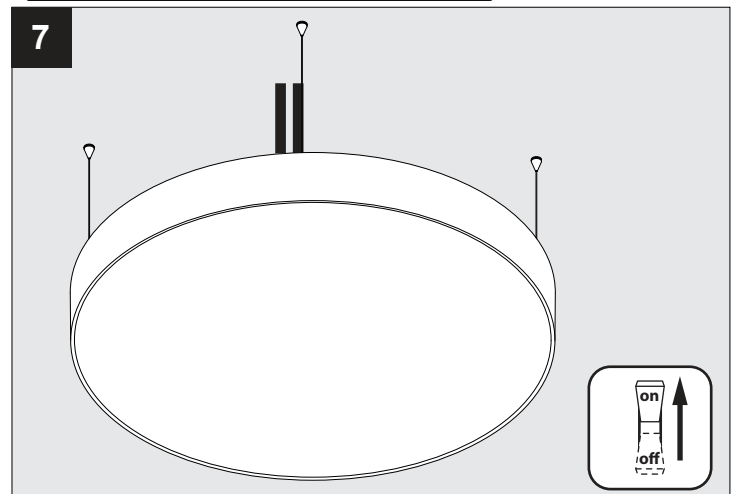

De verlichtingsbron van dit verlichtingstoestel zal enkel door de fabrikant of door de fabrikant aangestelde installateur vervangen worden.

La source lumière de cet appareil ne sera remplacée que par l'entrepreneur ou par un agent reconnu.

Das enthaltene Leuchtmittel sollte nur durch entsprechendes Fachpersonal ersetzt werden.

The light source contained in this luminaire shall only be replaced by the manufacturer or his service agent.

La fuente de iluminación que tiene esta luminaria sólo puede remplazarse por el fabricante o por un instalador autorizado.

La sorgente luminosa incorporata in questo apparecchio può essere sostituita solo dal produttore, da un suo centro assistenza oppure da una persona in possesso della necessaria abilitazione.