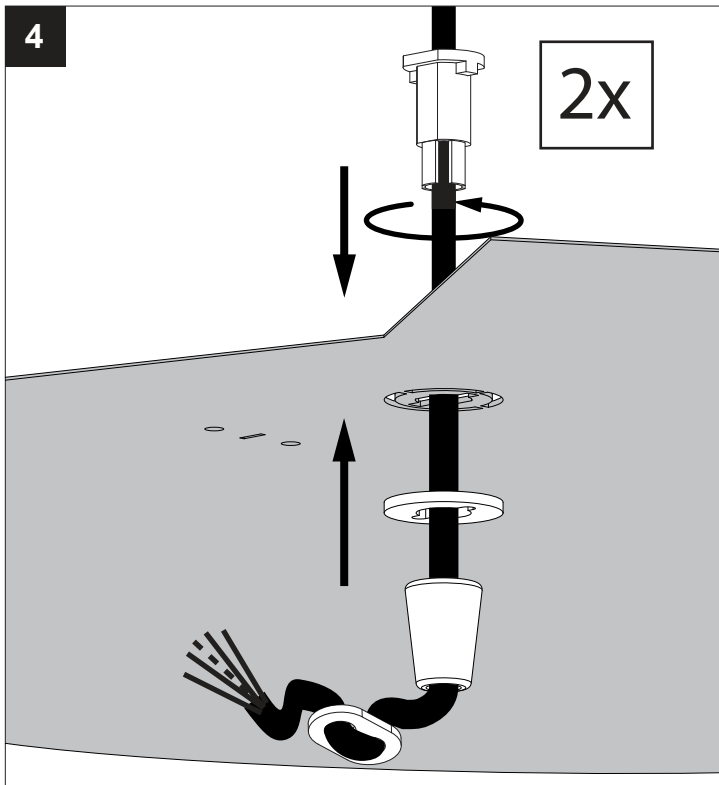

SUPERNOVA LINE 9583 PRISMATIC DOWN-UP EVG DIM5

DEEL
PARTIE
TEIL
PART
PARTE
PARTE

A

IP20
 Beschermtd tegen vaste voorwerpen die groter zijn dan 12 mm
 Protégé contre les objets solides de plus de 12 mm
 Geschützt gegen Festkörper größer als 12 mm
 Protected against solid objects greater than 12 mm
 Protegido contra objetos sólidos superiores a 12 mm
 Protetto contro oggetti solidi più grandi di 12 mm

I
 Voorzien van aardingsaansluiting
 Avec mise à la terre
 Ausgerüstet tet mit Erdungsanschluss
 Provided with grounding
 Con la toma de tierra
 Con presa a terra

De verlichtingsbron van dit verlichtingstoestel zal enkel door de fabrikant of door de fabrikant aangestelde installateur vervangen worden.

HOW TO REMOVE THE LENS?

HOW TO PUT THE LENS BACK?