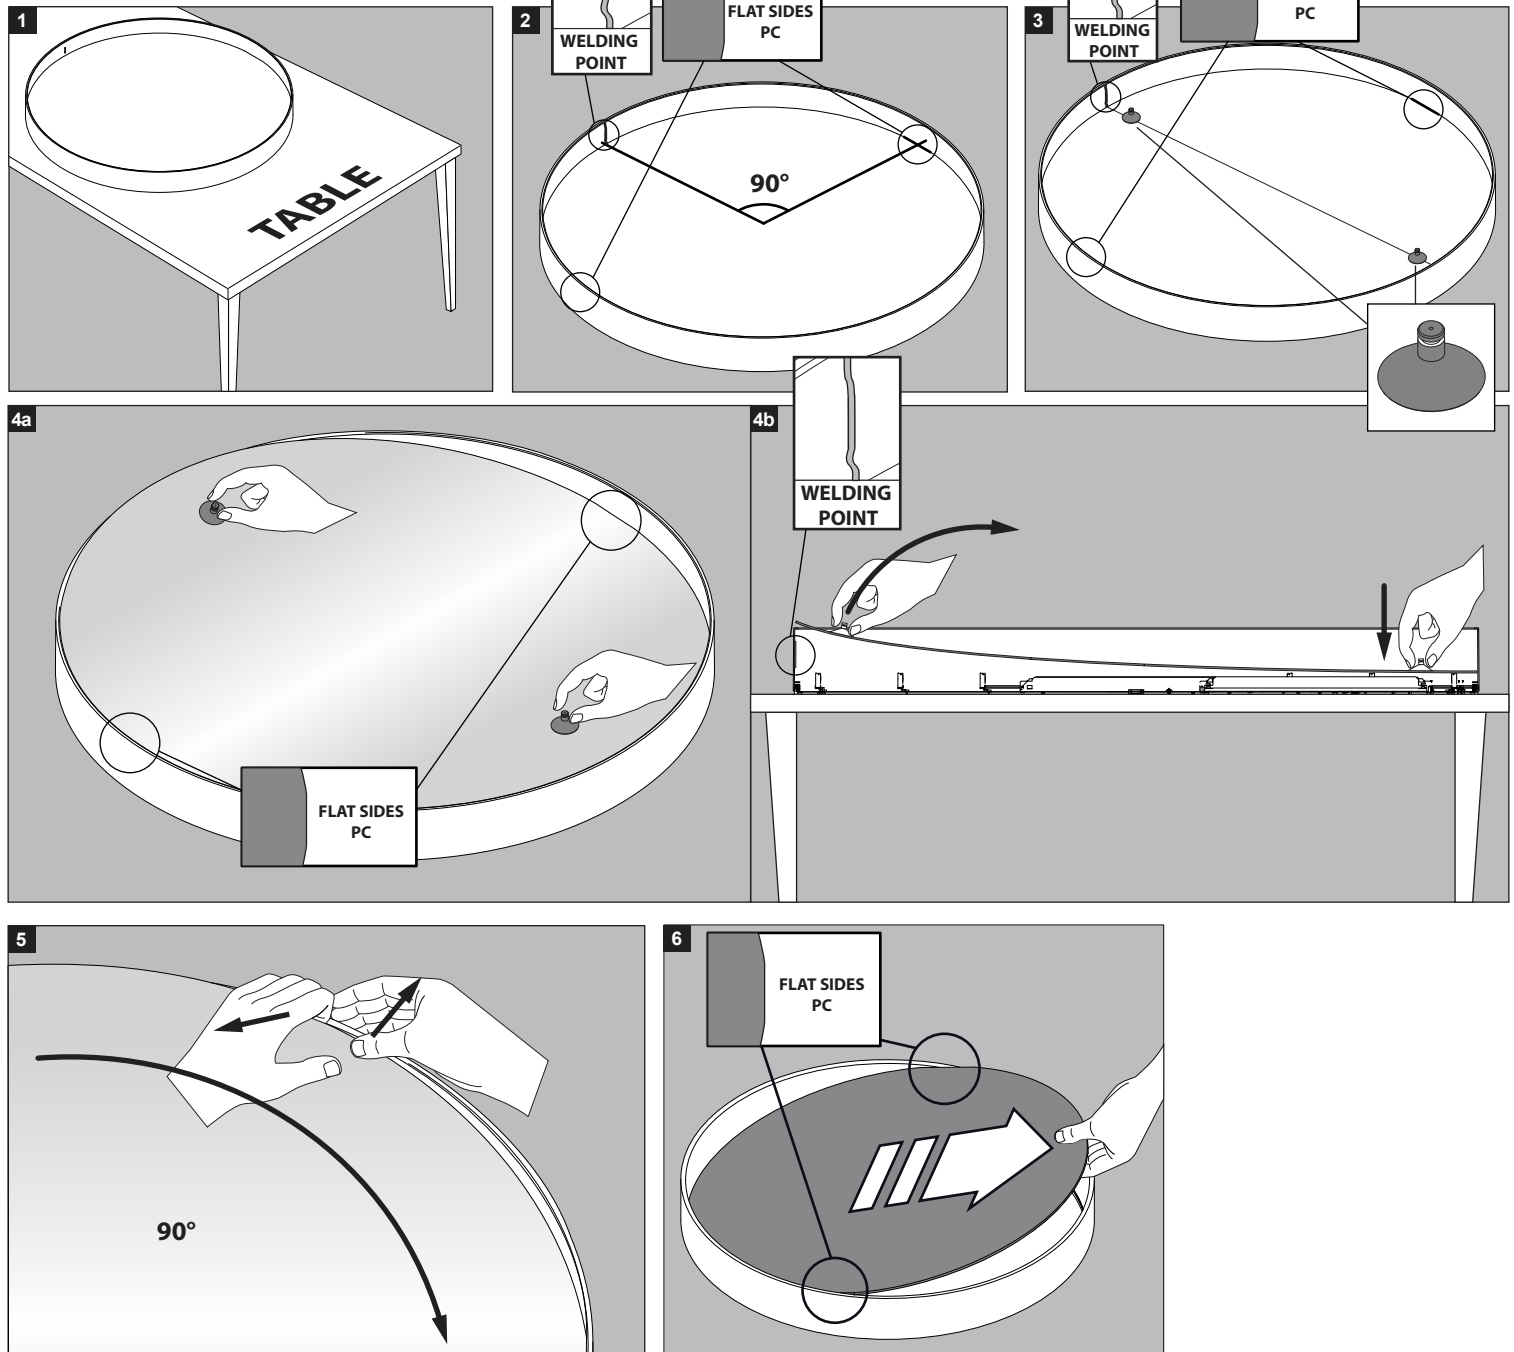

HOW TO REMOVE THE LENS?