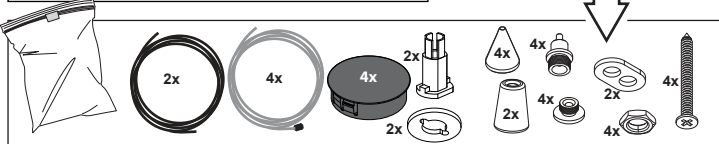

SUPERNOVA LINE 9583 PRISMATIC DOWN-UP EVG DIM5

DEEL
PARTIE
TEIL
PART
PARTE
PARTE

A

IP20
 Beschermtd tegen vaste voorwerpen die groter zijn dan 12 mm
 Protégé contre les objets solides de plus de 12 mm
 Geschützt gegen Festkörper größer als 12 mm
 Protected against solid objects greater than 12 mm
 Protegido contra objetos sólidos superiores a 12 mm
 Protetto contro oggetti solidi più grandi di 12 mm