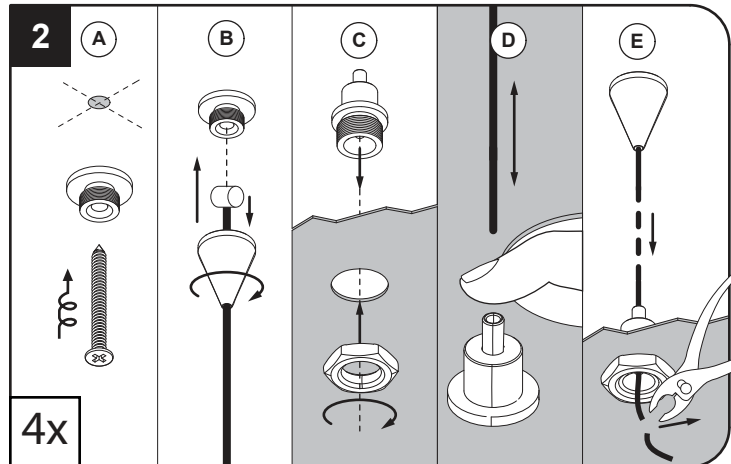

SUPERNOVA LINE 9583 PRISMATIC DOWN-UP EVG DIM5

DEEL
PARTIE
TEIL
PART
PARTE
PARTE

A

IP20
 Beschermtd tegen vaste voorwerpen die groter zijn dan 12 mm
 Protégé contre les objets solides de plus de 12 mm
 Geschützt gegen Festkörper größer als 12 mm
 Protected against solid objects greater than 12 mm
 Protegido contra objetos sólidos superiores a 12 mm
 Protetto contro oggetti solidi più grandi di 12 mm

I
 Voorzien van aardingsaansluiting
 Avec mise à la terre
 Ausgerüstet tet mit Erdungsanschluss
 Provided with grounding
 Con la toma de tierra
 Con presa a terra

De verlichtingsbron van dit verlichtingstoestel zal enkel door de fabrikant of door de fabrikant aangestelde installateur vervangen worden.