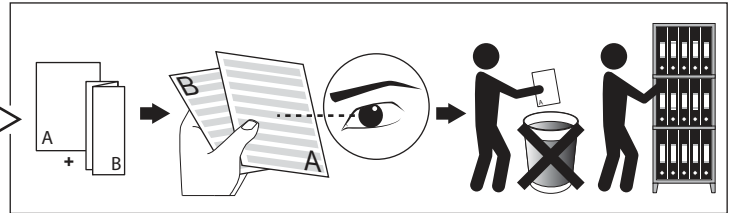

SUPERNOVA LINE 9583 PRISMATIC DOWN-UP EVG DIM5

DEEL
PARTIE
TEIL
PART
PARTE
PARTE

A

IP20
 Beschermtd tegen vaste voorwerpen die groter zijn dan 12 mm
 Protégé contre les objets solides de plus de 12 mm
 Geschützt gegen Festkörper größer als 12 mm
 Protected against solid objects greater than 12 mm
 Protegido contra objetos sólidos superiores a 12 mm
 Protetto contro oggetti solidi più grandi di 12 mm

I
 Voorzien van aardingsaansluiting
 Avec mise à la terre
 Ausgerüstet tet mit Erdungsanschluss
 Provided with grounding
 Con la toma de tierra
 Con presa a terra

De verlichtingsbron van dit verlichtingstoestel zal enkel door de fabrikant of door de fabrikant aangestelde installateur vervangen worden.