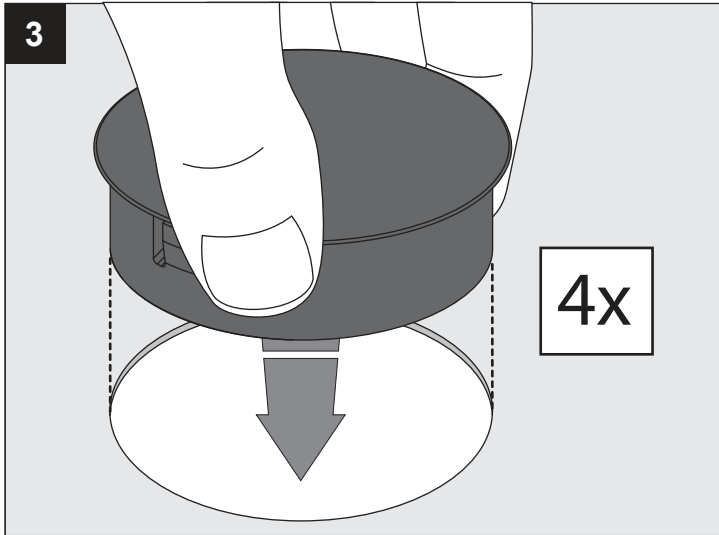

De verlichtingsbron van dit verlichtingstoestel zal enkel door de fabrikant of door de fabrikant aangestelde installateur vervangen worden.

La source lumière de cet appareil ne sera remplacée que par l'entreprise ou par un agent reconnu.

Das enthaltene Leuchtmittel sollte nur durch entsprechendes Fachpersonal ersetzt werden.

The light source contained in this luminaire shall only be replaced by the manufacturer or his service agent.

La fuente de iluminación que tiene esta luminaria sólo puede remplazarse por el fabricante o por un instalador autorizado.

La sorgente luminosa incorporata in questo apparecchio può essere sostituita solo dal produt tore, da un suo centro assistenza oppure da una persona in possesso della necessaria abilitazione.