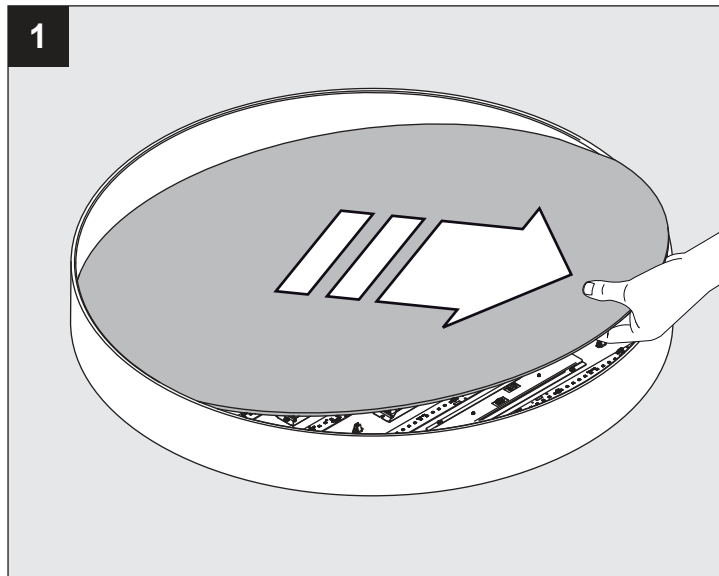

SUPERNOVA LINE 9583 PRISMATIC DOWN-UP EVG DIM5

DEEL
PARTIE
TEIL
PART
PARTE
PARTE

A

IP20
 Beschermtd tegen vaste voorwerpen die groter zijn dan 12 mm
 Protégé contre les objets solides de plus de 12 mm
 Geschützt gegen Festkörper größer als 12 mm
 Protected against solid objects greater than 12 mm
 Protegido contra objetos sólidos superiores a 12 mm
 Protetto contro oggetti solidi più grandi di 12 mm

I
 Voorzien van aardingsaansluiting
 Avec mise à la terre
 Ausgerüstet tet mit Erdungsanschluss
 Provided with grounding
 Con la toma de tierra
 Con presa a terra

De verlichtingsbron van dit verlichtingstoestel zal enkel door de fabrikant of door de fabrikant aangestelde installateur vervangen worden.