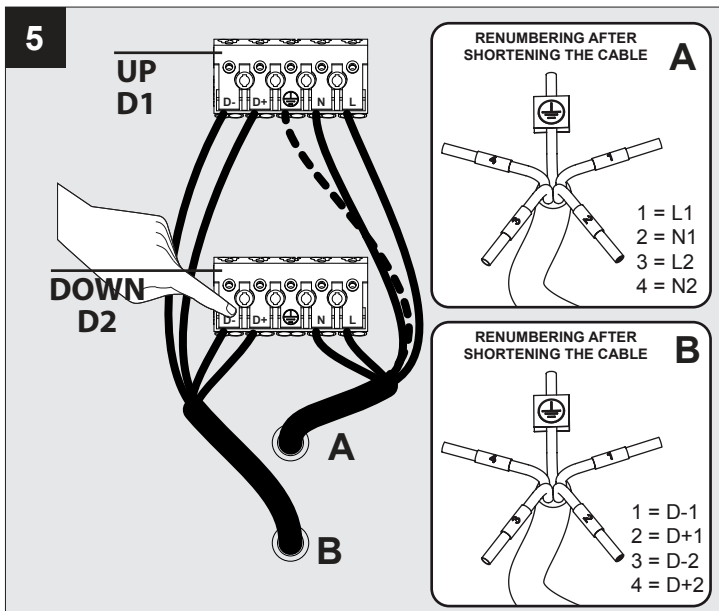

SUPERNOVA LINE 9583 PRISMATIC DOWN-UP EVG DIM5

DEEL
PARTIE
TEIL
PART
PARTE
PARTE

A

IP20
 Beschermtd tegen vaste voorwerpen die groter zijn dan 12 mm
 Protégé contre les objets solides de plus de 12 mm
 Geschützt gegen Festkörper größer als 12 mm
 Protected against solid objects greater than 12 mm
 Protegido contra objetos sólidos superiores a 12 mm
 Protetto contro oggetti solidi più grandi di 12 mm

I
 Voorzien van aardingsaansluiting
 Avec mise à la terre
 Ausgerüstet tet mit Erdungsanschluss
 Provided with grounding
 Con la toma de tierra
 Con presa a terra

De verlichtingsbron van dit verlichtingstoestel zal enkel door de fabrikant of door de fabrikant aangestelde installateur vervangen worden.

HOW TO REMOVE THE LENS?

HOW TO PUT THE LENS BACK?