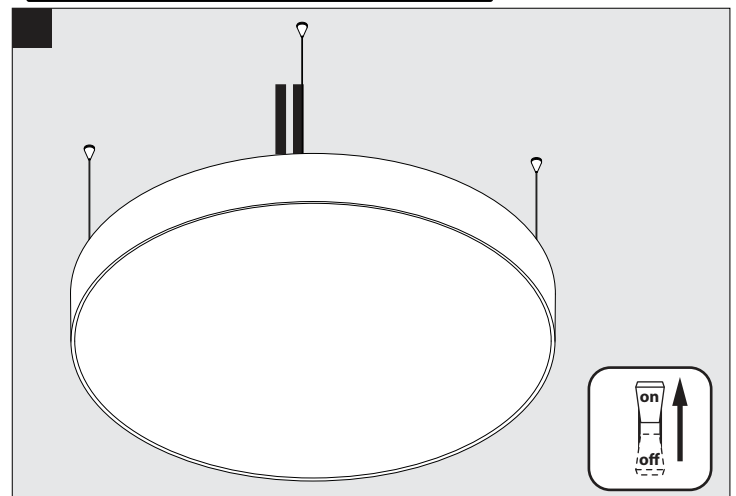

SUPERNOVA LINE 9583 PRISMATIC DOWN-UP EVG DIM5

DEEL
PARTIE
TEIL
PART
PARTE
PARTE

A

IP20
 Beschermtd tegen vaste voorwerpen die groter zijn dan 12 mm
 Protégé contre les objets solides de plus de 12 mm
 Geschützt gegen Festkörper größer als 12 mm
 Protected against solid objects greater than 12 mm
 Protegido contra objetos sólidos superiores a 12 mm
 Protetto contro oggetti solidi più grandi di 12 mm

I
 Voorzien van aardingsaansluiting
 Avec mise à la terre
 Ausgerüstet tet mit Erdungsanschluss
 Provided with grounding
 Con la toma de tierra
 Con presa a terra

De verlichtingsbron van dit verlichtingstoestel zal enkel door de fabrikant of door de fabrikant aangestelde installateur vervangen worden.