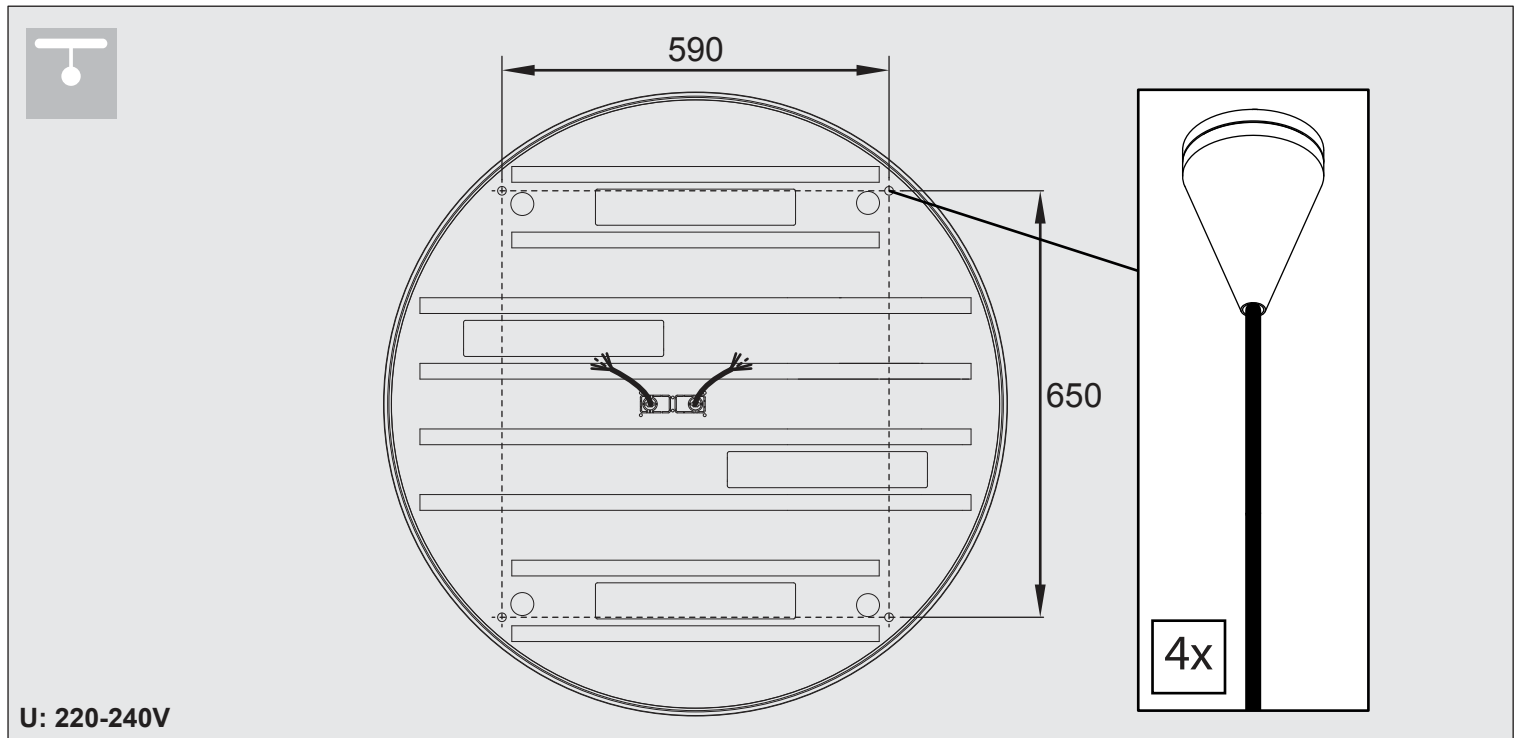

SUPERNOVA LINE 9583 PRISMATIC DOWN-UP EVG DIM5

DEEL
PARTIE
TEIL
PART
PARTE
PARTE

A

IP20
 Beschermtd tegen vaste voorwerpen die groter zijn dan 12 mm
 Protégé contre les objets solides de plus de 12 mm
 Geschützt gegen Festkörper größer als 12 mm
 Protected against solid objects greater than 12 mm
 Protegido contra objetos sólidos superiores a 12 mm
 Protetto contro oggetti solidi più grandi di 12 mm

I
 Voorzien van aardingsaansluiting
 Avec mise à la terre
 Ausgerüstet tet mit Erdungsanschluss
 Provided with grounding
 Con la toma de tierra
 Con presa a terra

De verlichtingsbron van dit verlichtingstoestel zal enkel door de fabrikant of door de fabrikant aangestelde installateur vervangen worden.