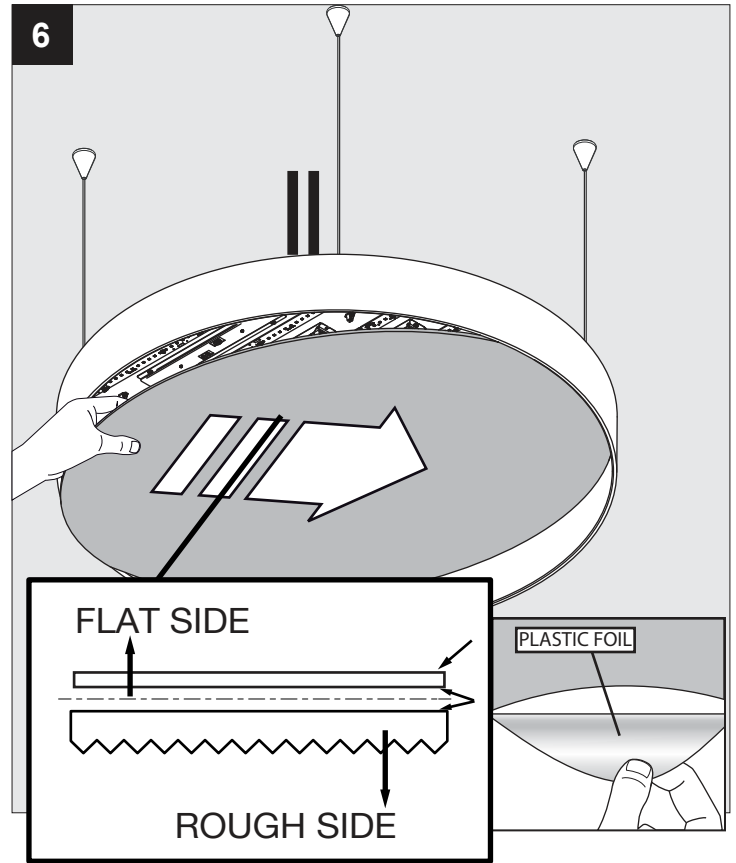

De verlichtingsbron van dit verlichtingstoestel zal enkel door de fabrikant of door de fabrikant aangestelde installateur vervangen worden.

La source lumière de cet appareil ne sera remplacée que par l'entreprise ou par un agent reconnu.

Das enthaltene Leuchtmittel sollte nur durch entsprechendes Fachpersonal ersetzt werden.

The light source contained in this luminaire shall only be replaced by the manufacturer or his service agent.

La fuente de iluminación que tiene esta luminaria sólo puede remplazarse por el fabricante o por un instalador autorizado.

La sorgente luminosa incorporata in questo apparecchio può essere sostituita solo dal produt tore, da un suo centro assistenza oppure da una persona in possesso della necessaria abilitazione.