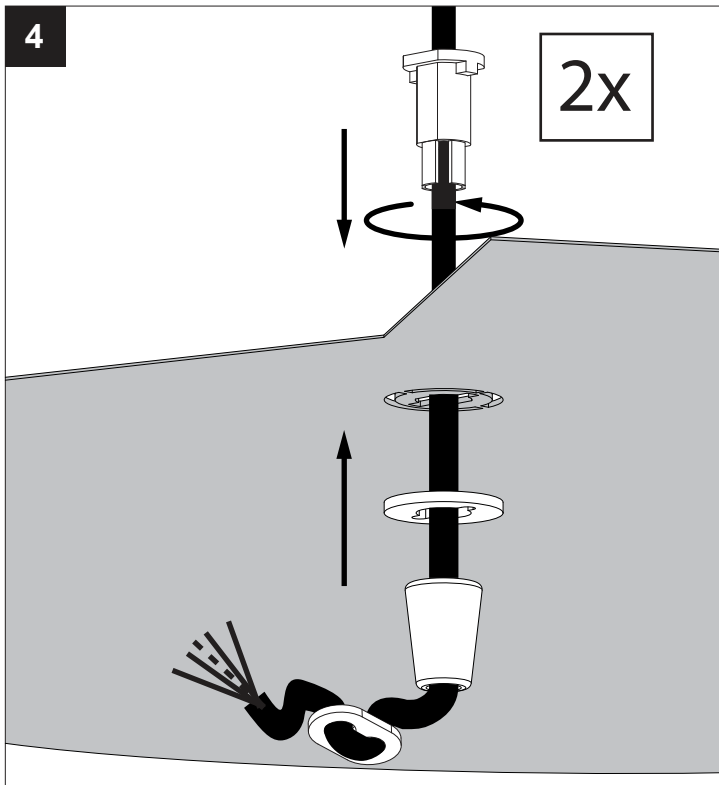

SUPERNOVA LINE 9583 DOWN-UP

DEEL
PARTIE
TEIL
PART
PARTE
PARTE

A

U: 220-240V

De verlichtingsbron van dit verlichtingstoestel zal enkel door de fabrikant of door de fabrikant aangestelde installateur vervangen worden.

HOW TO REMOVE THE LENS?

HOW TO PUT THE LENS BACK?