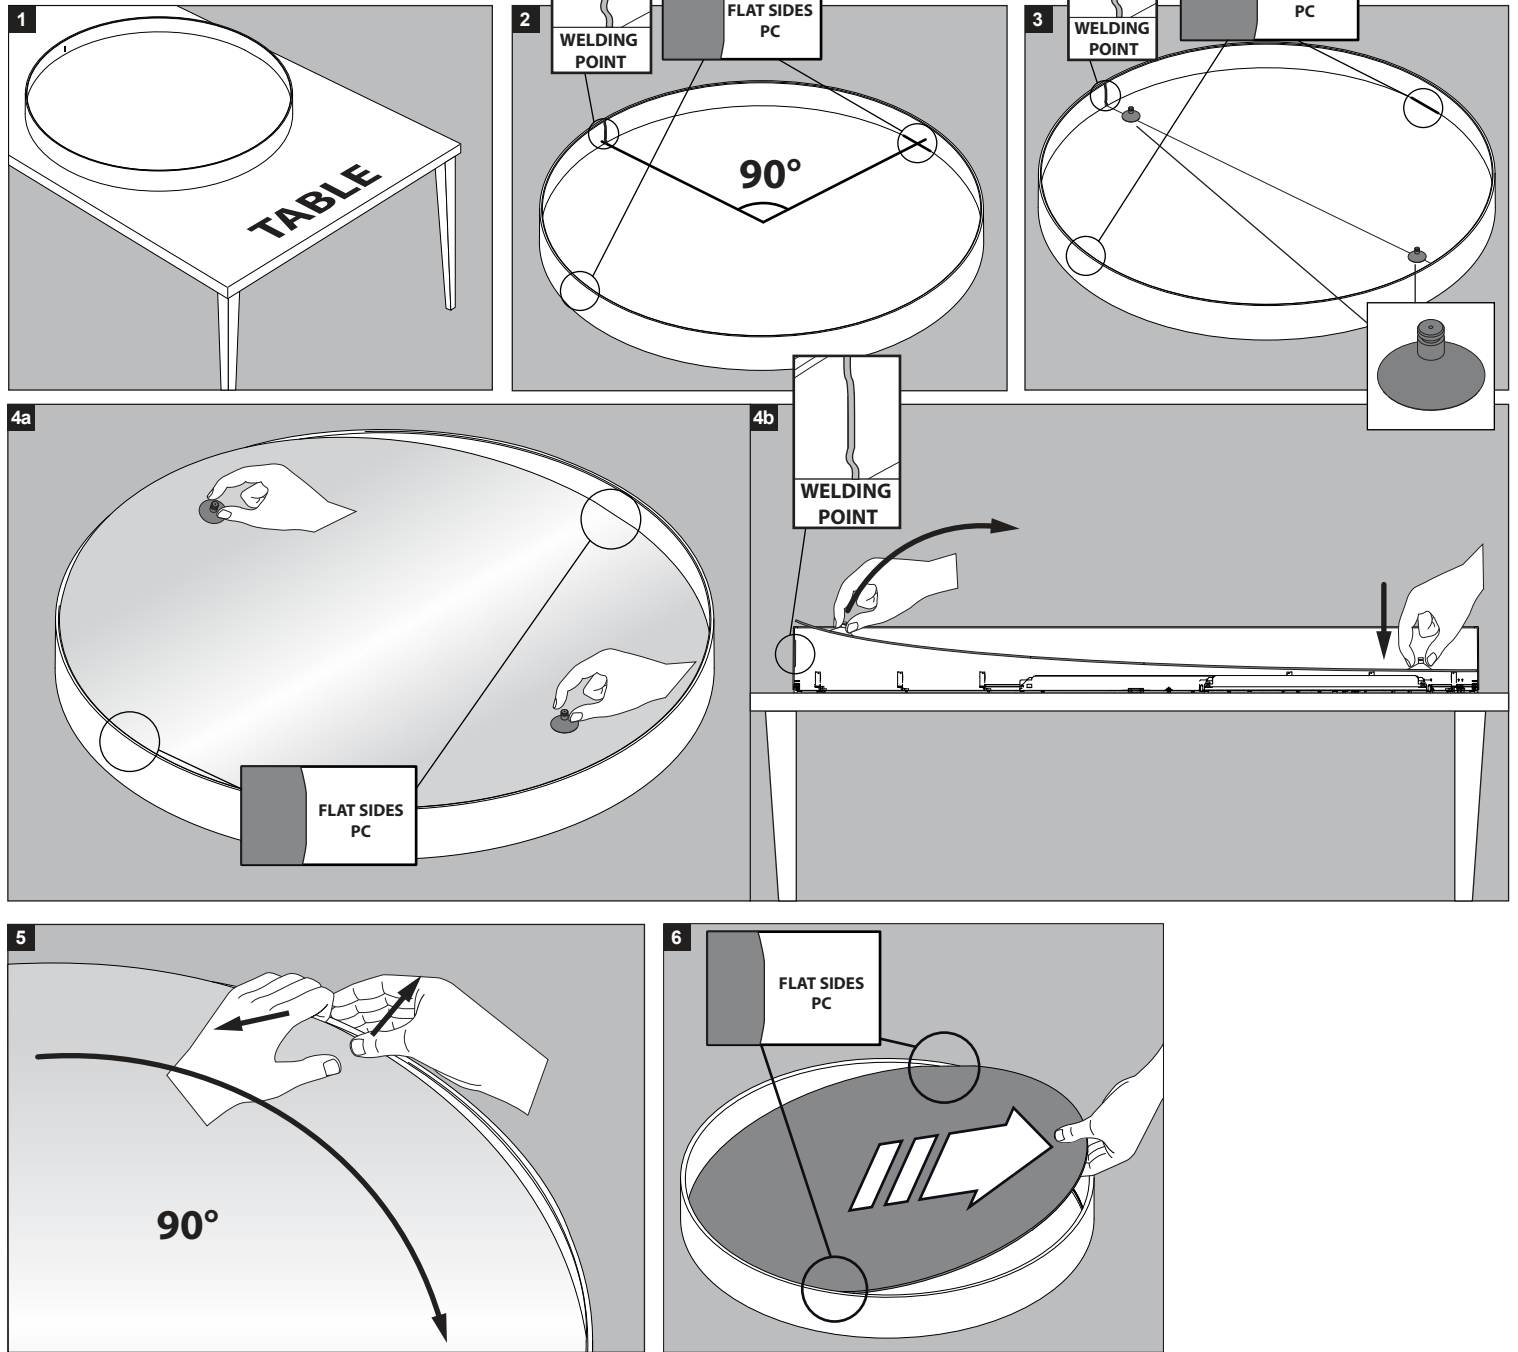

SUPERNOVA LINE 9583 DOWN-UP

DEEL
PARTIE
TEIL
PART
PARTE
PARTE

A

U: 220-240V

De verlichtingsbron van dit verlichtingstoestel zal enkel door de fabrikant of door de fabrikant aangestelde installateur vervangen worden.

HOW TO REMOVE THE LENS?

HOW TO PUT THE LENS BACK?