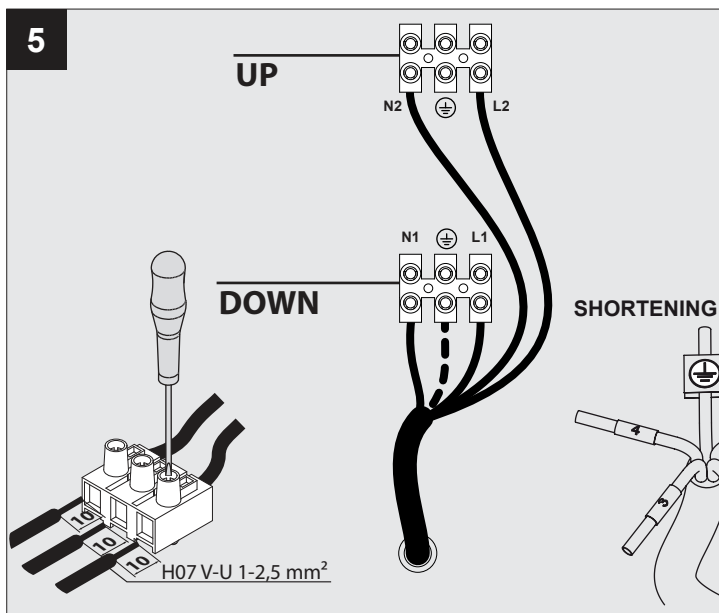

SUPERNOVA LINE 9583 DOWN-UP

DEEL
PARTIE
TEIL
PART
PARTE
PARTE

A

U: 220-240V

De verlichtingsbron van dit verlichtingstoestel zal enkel door de fabrikant of door de fabrikant aangestelde installateur vervangen worden.

HOW TO REMOVE THE LENS?

HOW TO PUT THE LENS BACK?