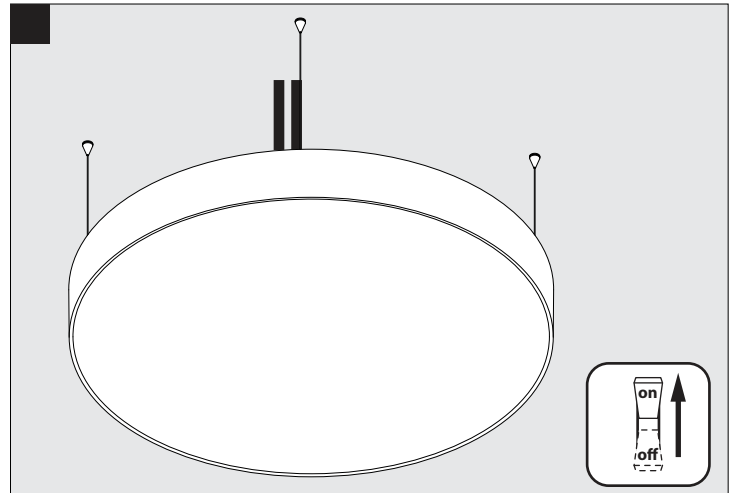

SUPERNOVA LINE 9583 DOWN-UP

DEEL
PARTIE
TEIL
PART
PARTE
PARTE

A

U: 220-240V

De verlichtingsbron van dit verlichtingstoestel zal enkel door de fabrikant of door de fabrikant aangestelde installateur vervangen worden.