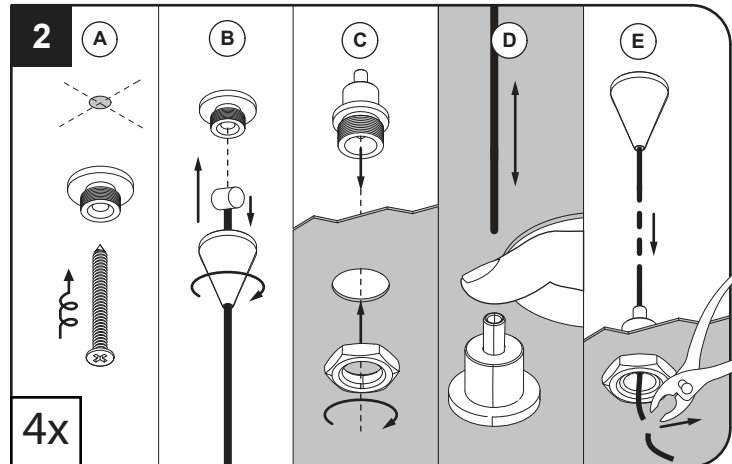

SUPERNOVA LINE 9583 DOWN-UP

DEEL
PARTIE
TEIL
PART
PARTE
PARTE

A

U: 220-240V

De verlichtingsbron van dit verlichtingstoestel zal enkel door de fabrikant of door de fabrikant aangestelde installateur vervangen worden.

HOW TO REMOVE THE LENS?

HOW TO PUT THE LENS BACK?