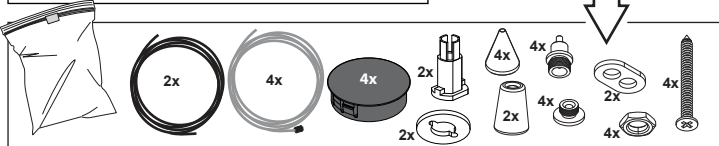

SUPERNOVA LINE 9583 DOWN-UP

DEEL
PARTIE
TEIL
PART
PARTE
PARTE

A

U: 220-240V

De verlichtingsbron van dit verlichtingstoestel zal enkel door de fabrikant of door de fabrikant aangestelde installateur vervangen worden.