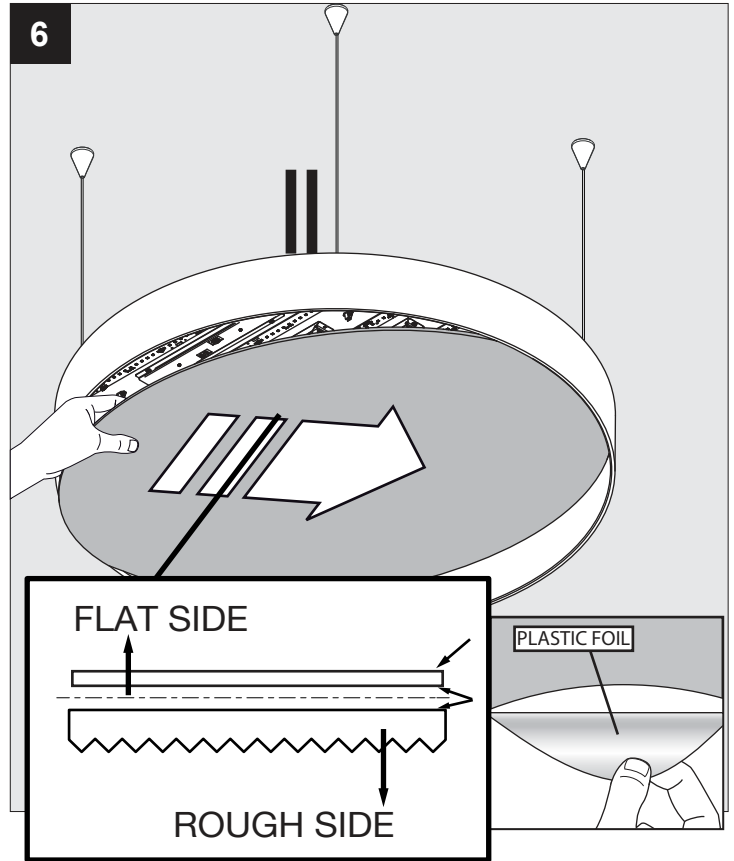

SUPERNOVA LINE 9583 DOWN-UP

DEEL
PARTIE
TEIL
PART
PARTE
PARTE

A

U: 220-240V

De verlichtingsbron van dit verlichtingstoestel zal enkel door de fabrikant of door de fabrikant aangestelde installateur vervangen worden.