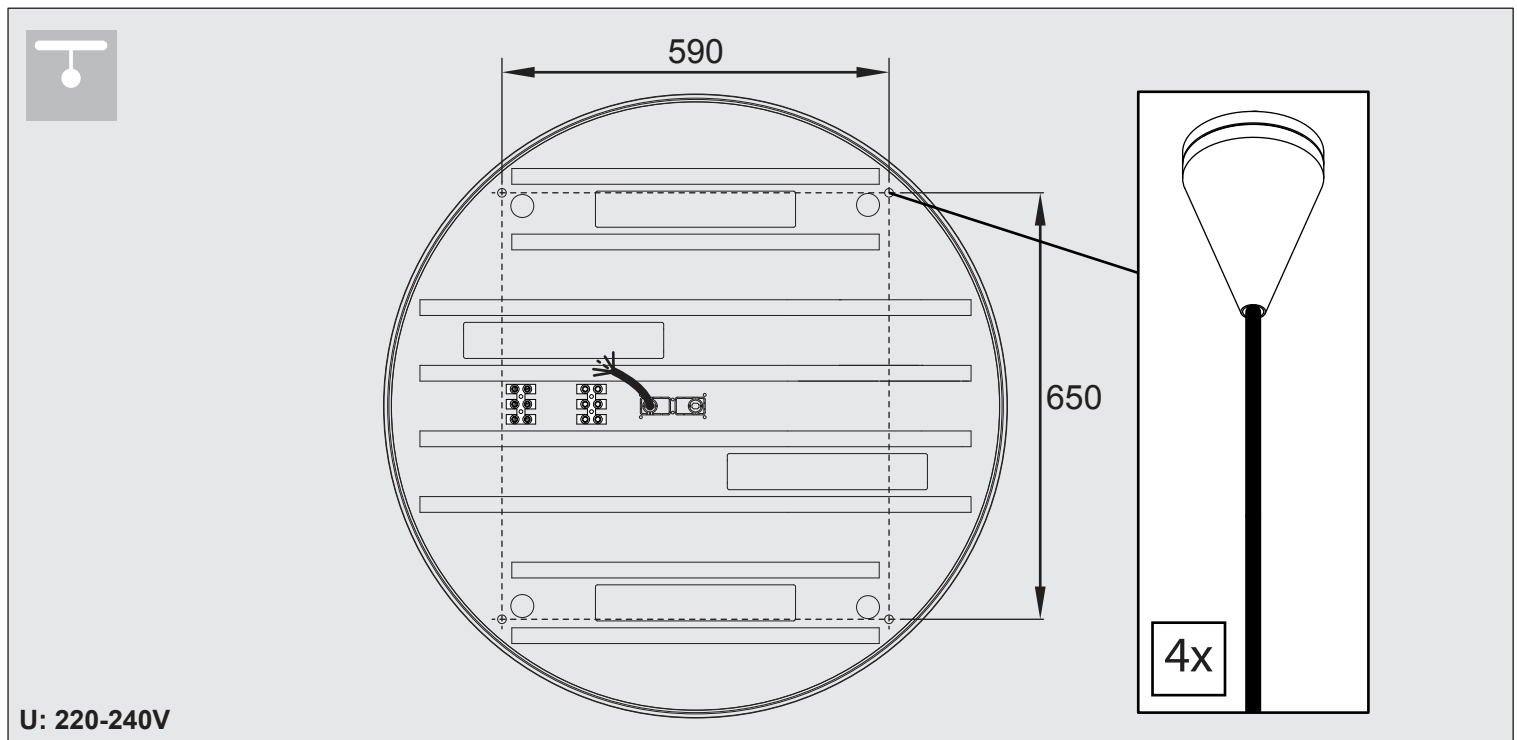

SUPERNOVA LINE 9583 DOWN-UP

DEEL
PARTIE
TEIL
PART
PARTE
PARTE

A

U: 220-240V

De verlichtingsbron van dit verlichtingstoestel zal enkel door de fabrikant of door de fabrikant aangestelde installateur vervangen worden.