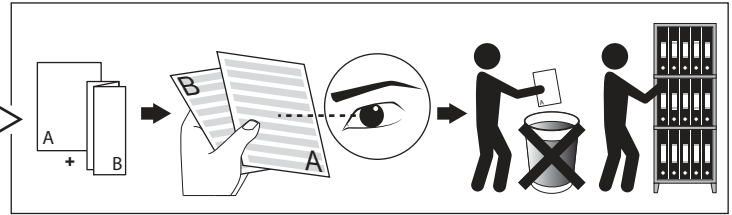

SUPERNOVA LINE 9583 DOWN-UP

DEEL
PARTIE
TEIL
PART
PARTE
PARTE

A

U: 220-240V

De verlichtingsbron van dit verlichtingstoestel zal enkel door de fabrikant of door de fabrikant aangestelde installateur vervangen worden.