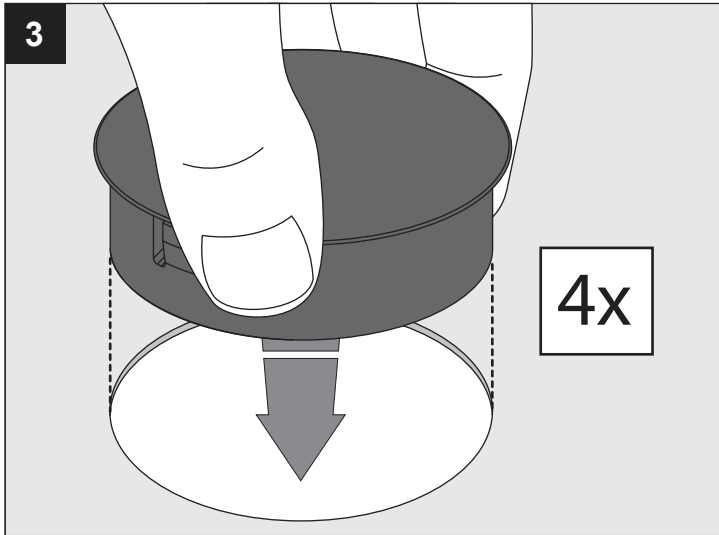

SUPERNOVA LINE 9583 DOWN-UP

DEEL
PARTIE
TEIL
PART
PARTE
PARTE

A

U: 220-240V

De verlichtingsbron van dit verlichtingstoestel zal enkel door de fabrikant of door de fabrikant aangestelde installateur vervangen worden.