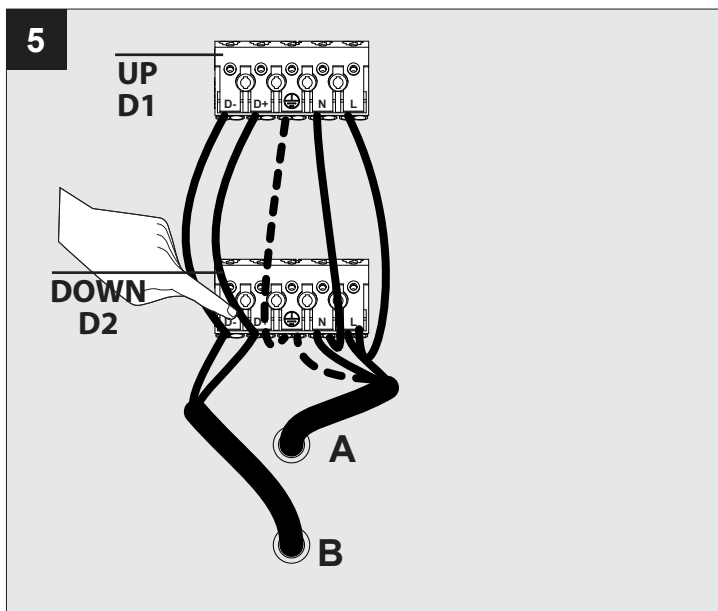

SUPERNOVA LINE 9583 DOWN-UP EVG DIM5

DEEL
PARTIE
TEIL
PART
PARTE
PARTE

A

U: 220-240V

IP20 Beschermtd tegen vaste voorwerpen die groter zijn dan 12 mm
 Protégé contre les objets solides de plus de 12 mm
 Geschützt gegen Festkörper größer als 12 mm
 Protected against solid objects greater than 12 mm
 Protegido contra objetos sólidos superiores a 12 mm
 Protetto contro oggetti solidi più grandi di 12 mm

Voorzien van aardingsaansluiting
 Avec mise à la terre
 Ausgerüstet mit Erdungsanschluss
 Provided with grounding
 Con la toma de tierra
 Con presa a terra

De verlichtingsbron van dit verlichtingstoestel zal enkel door de fabrikant of door de fabrikant aangestelde installateur vervangen worden.