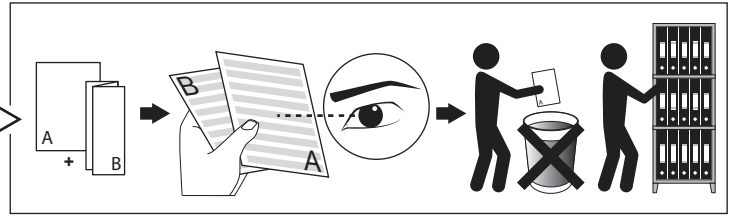

SUPERNOVA LINE 9583 DOWN-UP EVG DIM5

DEEL
PARTIE
TEIL
PART
PARTE
PARTE

A

U: 220-240V

IP20 Beschermtd tegen vaste voorwerpen die groter zijn dan 12 mm
 Protégé contre les objets solides de plus de 12 mm
 Geschützt gegen Festkörper größer als 12 mm
 Protected against solid objects greater than 12 mm
 Protegido contra objetos sólidos superiores a 12 mm
 Protetto contro oggetti solidi più grandi di 12 mm

Voorzien van aardingsaansluiting
 Avec mise à la terre
 Ausgerüstet mit Erdungsanschluss
 Provided with grounding
 Con la toma de tierra
 Con presa a terra

De verlichtingsbron van dit verlichtingstoestel zal enkel door de fabrikant of door de fabrikant aangestelde installateur vervangen worden.