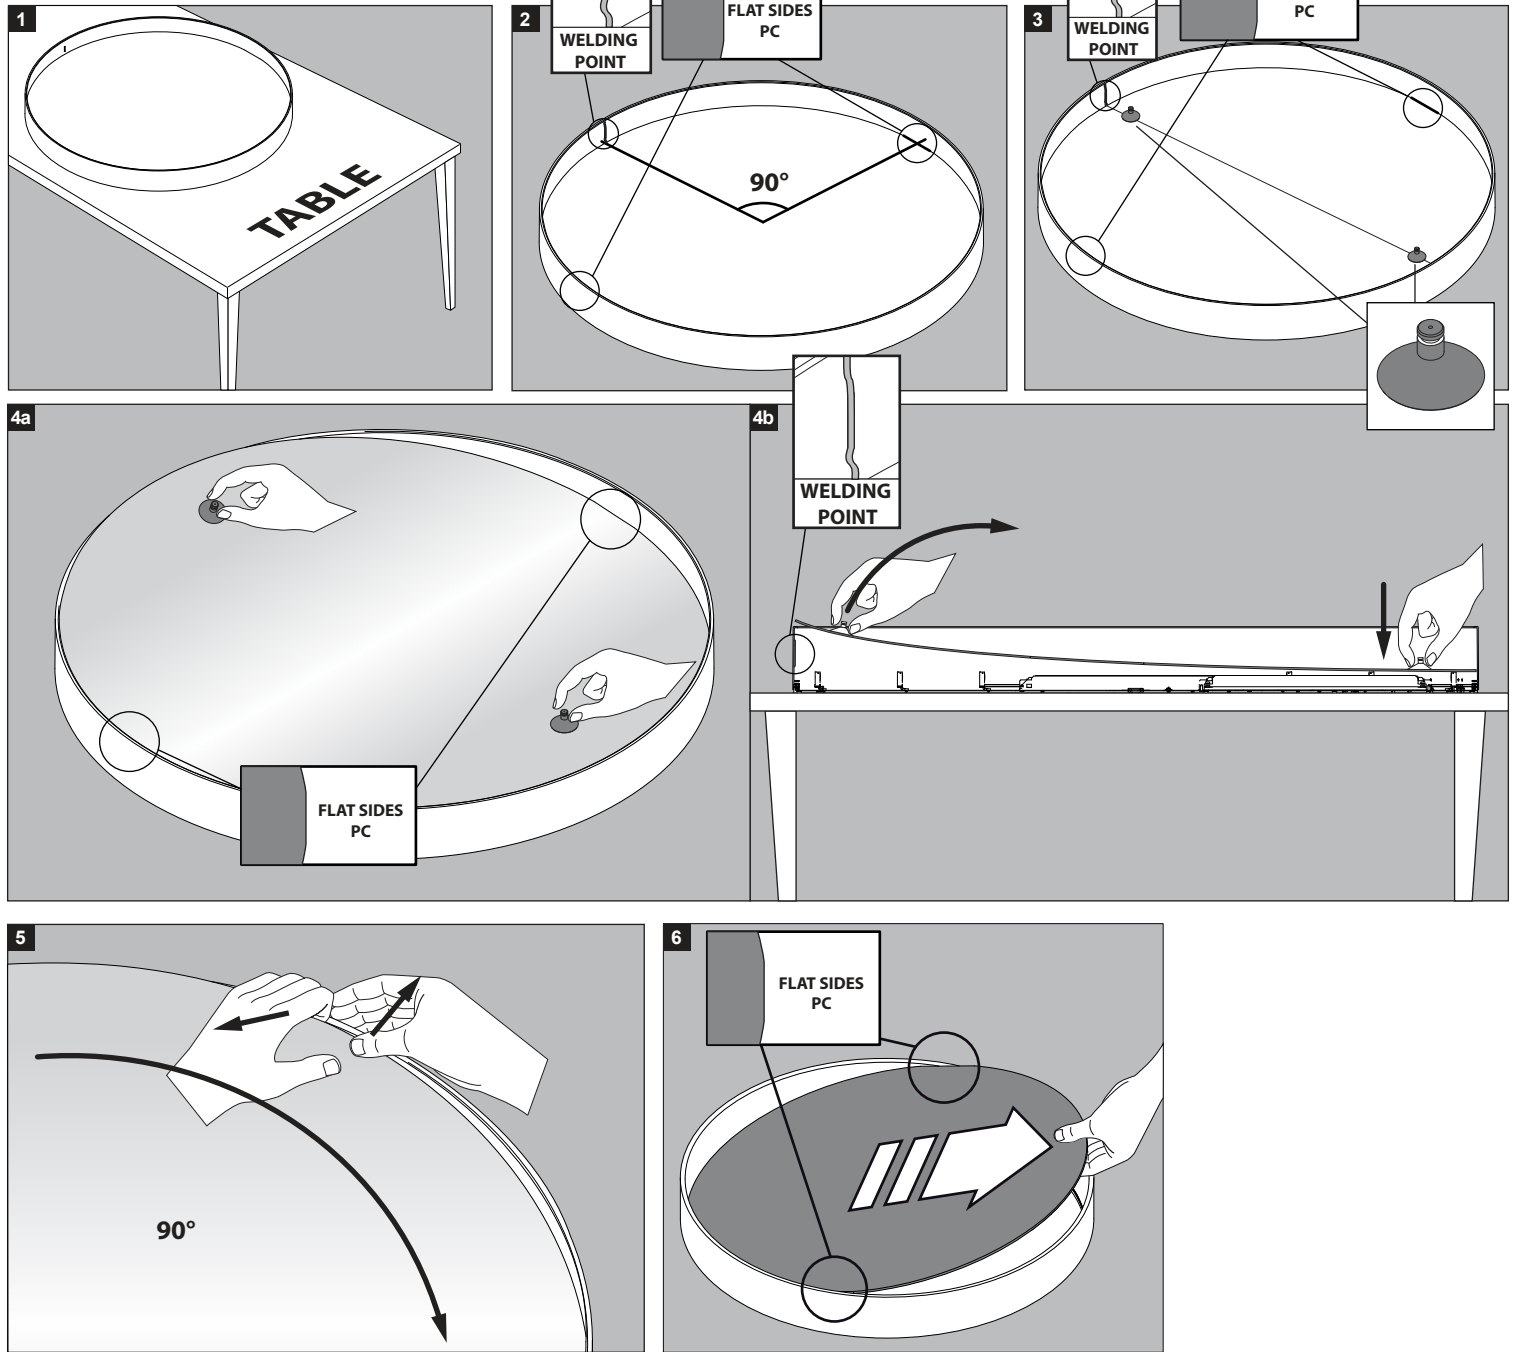

HOW TO REMOVE THE LENS?