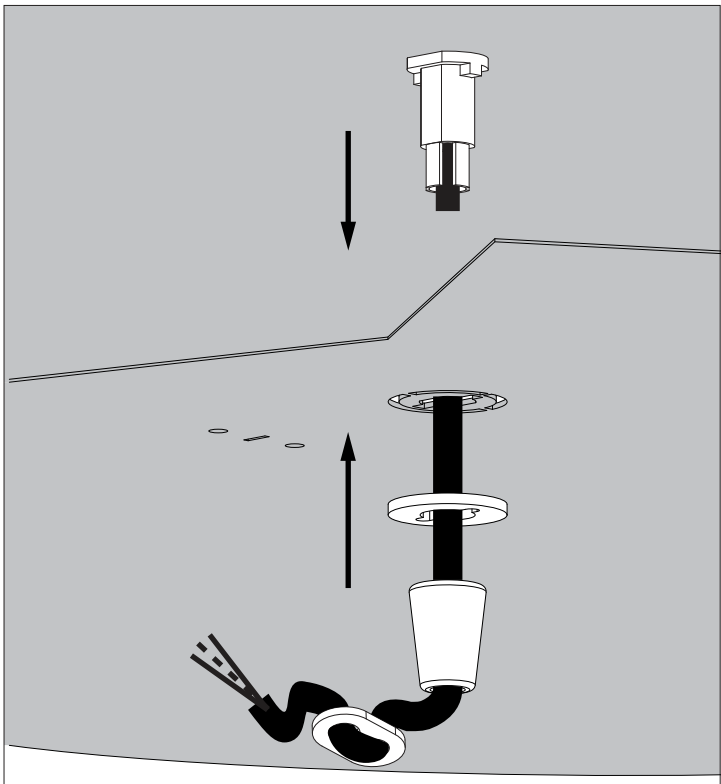

SUPERNOVA LINE 9583 DOWN-UP EVG DIM5

DEEL
PARTIE
TEIL
PART
PARTE
PARTE

A

U: 220-240V

IP20 Beschermtd tegen vaste voorwerpen die groter zijn dan 12 mm
 Protégé contre les objets solides de plus de 12 mm
 Geschützt gegen Festkörper größer als 12 mm
 Protected against solid objects greater than 12 mm
 Protegido contra objetos sólidos superiores a 12 mm
 Protetto contro oggetti solidi più grandi di 12 mm

Voorzien van aardingsaansluiting
 Avec mise à la terre
 Ausgerüstet mit Erdungsanschluss
 Provided with grounding
 Con la toma de tierra
 Con presa a terra

De verlichtingsbron van dit verlichtingstoestel zal enkel door de fabrikant of door de fabrikant aangestelde installateur vervangen worden.

HOW TO REMOVE THE LENS?

HOW TO PUT THE LENS BACK?