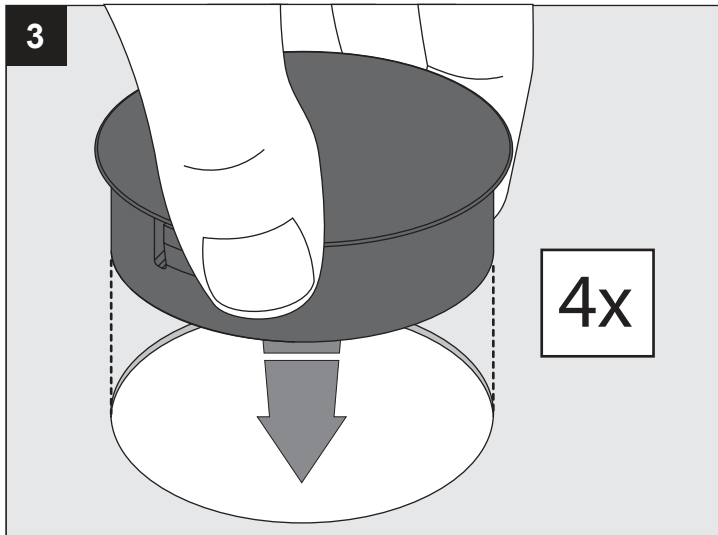

De verlichtingsbron van dit verlichtingstoestel zal enkel door de fabrikant of door de fabrikant aangestelde installateur vervangen worden.

La source lumière de cet appareil ne sera remplacée que par l'entreprise ou par un agent reconnu.

Das enthaltene Leuchtmittel sollte nur durch entsprechendes Fachpersonal ersetzt werden.

The light source contained in this luminaire shall only be replaced by the manufacturer or his service agent.

La fuente de iluminación que tiene esta luminaria sólo puede remplazarse por el fabricante o por un instalador autorizado.

La sorgente luminosa incorporata in questo apparecchio può essere sostituita solo dal produt tore, da un suo centro assistenza oppure da una persona in possesso della necessaria abilitazione.