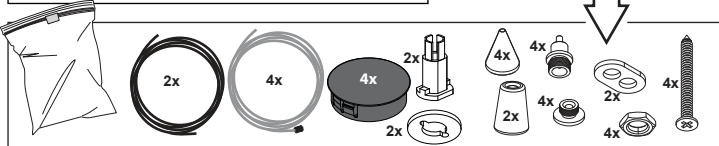

SUPERNOVA LINE 9583 DOWN-UP EVG DIM5

DEEL
PARTIE
TEIL
PART
PARTE
PARTE

A

U: 220-240V

IP20 Beschermtd tegen vaste voorwerpen die groter zijn dan 12 mm
 Protégé contre les objets solides de plus de 12 mm
 Geschützt gegen Festkörper größer als 12 mm
 Protected against solid objects greater than 12 mm
 Protegido contra objetos sólidos superiores a 12 mm
 Protetto contro oggetti solidi più grandi di 12 mm