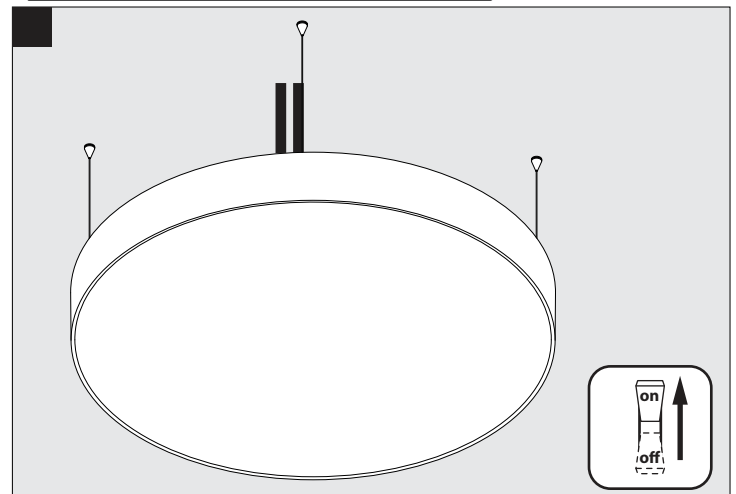

SUPERNOVA LINE 9583 DOWN-UP EVG DIM5

DEEL
PARTIE
TEIL
PART
PARTE
PARTE

A

U: 220-240V

IP20 Beschermtd tegen vaste voorwerpen die groter zijn dan 12 mm
 Protégé contre les objets solides de plus de 12 mm
 Geschützt gegen Festkörper größer als 12 mm
 Protected against solid objects greater than 12 mm
 Protegido contra objetos sólidos superiores a 12 mm
 Protetto contro oggetti solidi più grandi di 12 mm

Voorzien van aardingsaansluiting
 Avec mise à la terre
 Ausgerüstet mit Erdungsanschluss
 Provided with grounding
 Con la toma de tierra
 Con presa a terra

De verlichtingsbron van dit verlichtingstoestel zal enkel door de fabrikant of door de fabrikant aangestelde installateur vervangen worden.