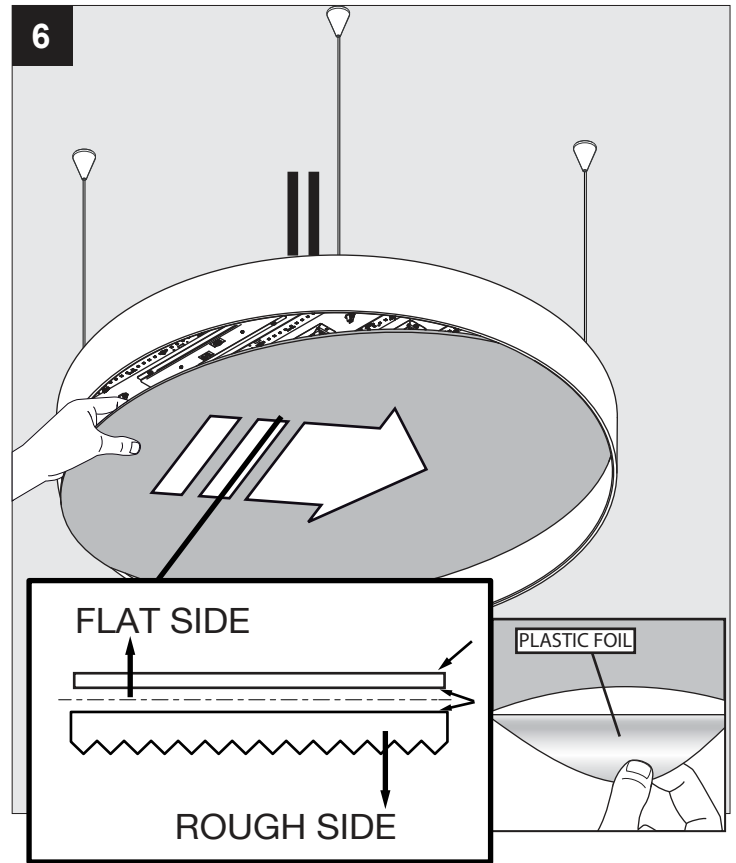

De verlichtingsbron van dit verlichtingstoestel zal enkel door de fabrikant of door de fabrikant aangestelde installateur vervangen worden.

La source lumière de cet appareil ne sera remplacée que par l'entreprise ou par un agent reconnu.

Das enthaltene Leuchtmittel sollte nur durch entsprechendes Fachpersonal ersetzt werden.

The light source contained in this luminaire shall only be replaced by the manufacturer or his service agent.

La fuente de iluminación que tiene esta luminaria sólo puede remplazarse por el fabricante o por un instalador autorizado.

La sorgente luminosa incorporata in questo apparecchio può essere sostituita solo dal produt tore, da un suo centro assistenza oppure da una persona in possesso della necessaria abilitazione.