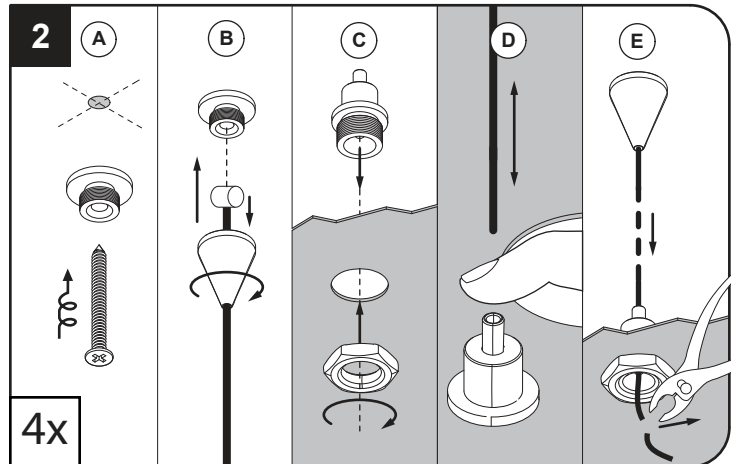

SUPERNOVA LINE 9583 DOWN-UP EVG DIM5

DEEL
PARTIE
TEIL
PART
PARTE
PARTE

A

U: 220-240V

IP20 Beschermtd tegen vaste voorwerpen die groter zijn dan 12 mm
 Protégé contre les objets solides de plus de 12 mm
 Geschützt gegen Festkörper größer als 12 mm
 Protected against solid objects greater than 12 mm
 Protegido contra objetos sólidos superiores a 12 mm
 Protetto contro oggetti solidi più grandi di 12 mm

Voorzien van aardingsaansluiting
 Avec mise à la terre
 Ausgerüstet mit Erdungsanschluss
 Provided with grounding
 Con la toma de tierra
 Con presa a terra

De verlichtingsbron van dit verlichtingstoestel zal enkel door de fabrikant of door de fabrikant aangestelde installateur vervangen worden.