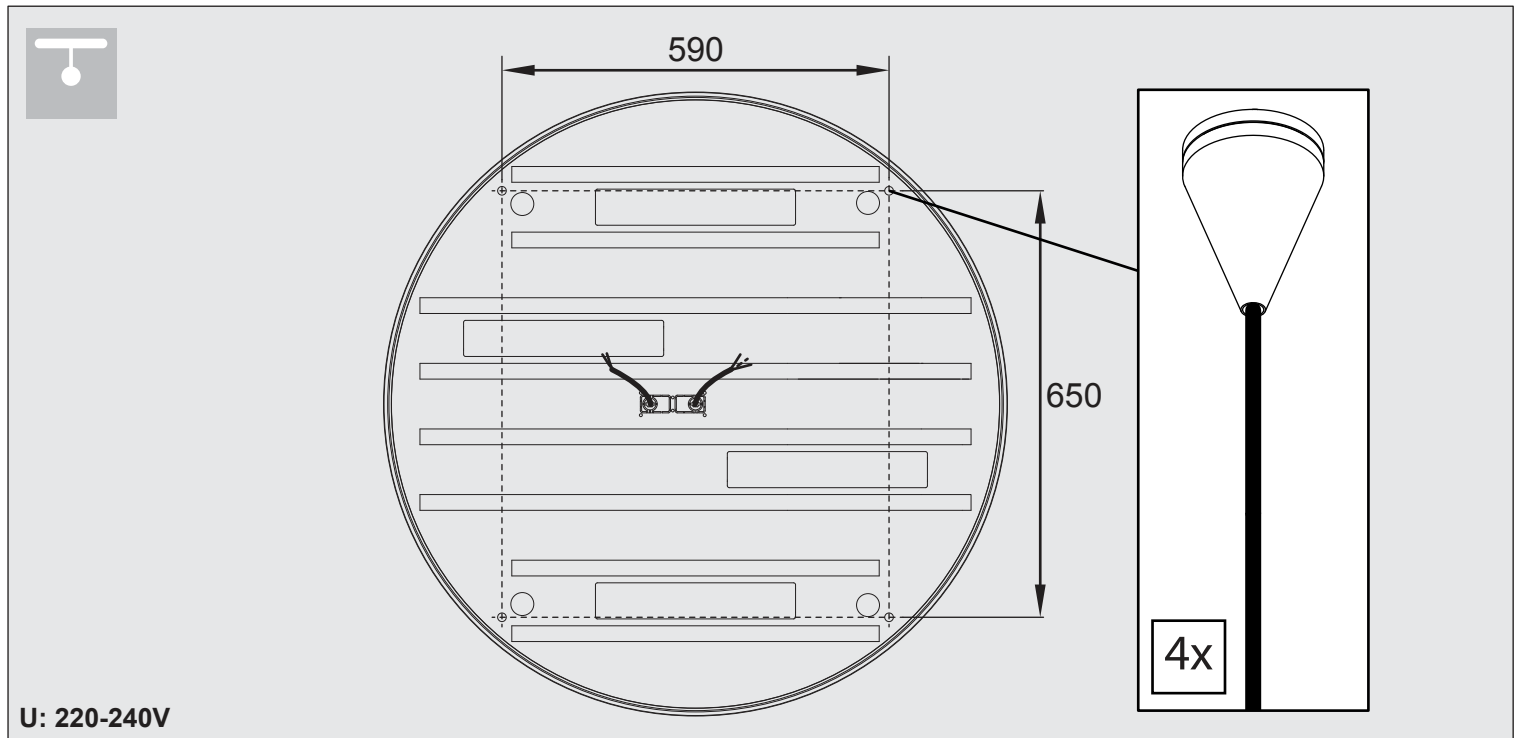

SUPERNOVA LINE 9583 DOWN-UP EVG DIM5

DEEL
PARTIE
TEIL
PART
PARTE
PARTE

A

U: 220-240V

IP20 Beschermtd tegen vaste voorwerpen die groter zijn dan 12 mm
 Protégé contre les objets solides de plus de 12 mm
 Geschützt gegen Festkörper größer als 12 mm
 Protected against solid objects greater than 12 mm
 Protegido contra objetos sólidos superiores a 12 mm
 Protetto contro oggetti solidi più grandi di 12 mm