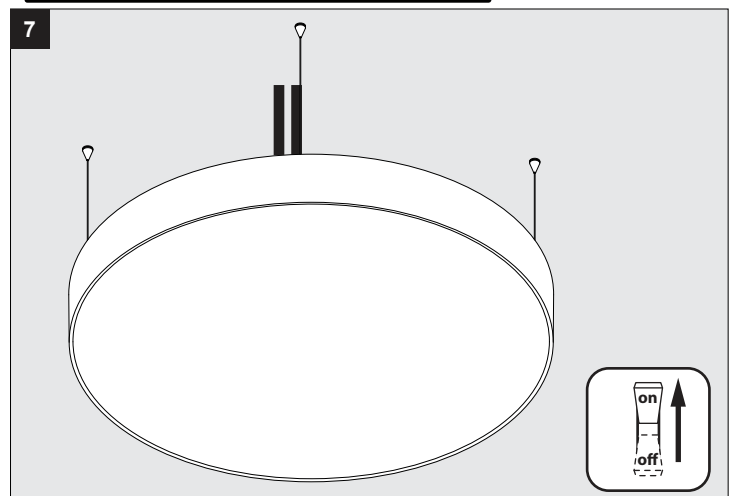

SUPERNOVA LINE 6583 DOWN-UP PR ED1

DEEL
PARTIE
TEIL
PART
PARTE
PARTE

A

U: 220-240V

De verlichtingsbron van dit verlichtingstoestel zal enkel door de fabrikant of door de fabrikant aangestelde installateur vervangen worden.