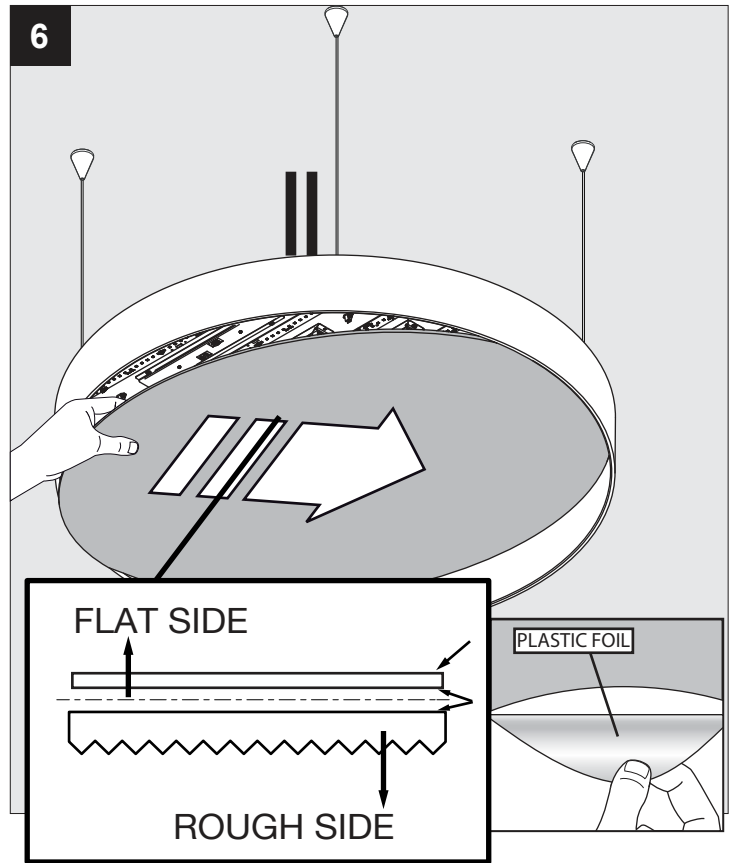

SUPERNOVA LINE 6583 DOWN-UP PR ED1

DEEL
PARTIE
TEIL
PART
PARTE
PARTE

A

U: 220-240V

De verlichtingsbron van dit verlichtingstoestel zal enkel door de fabrikant of door de fabrikant aangestelde installateur vervangen worden.