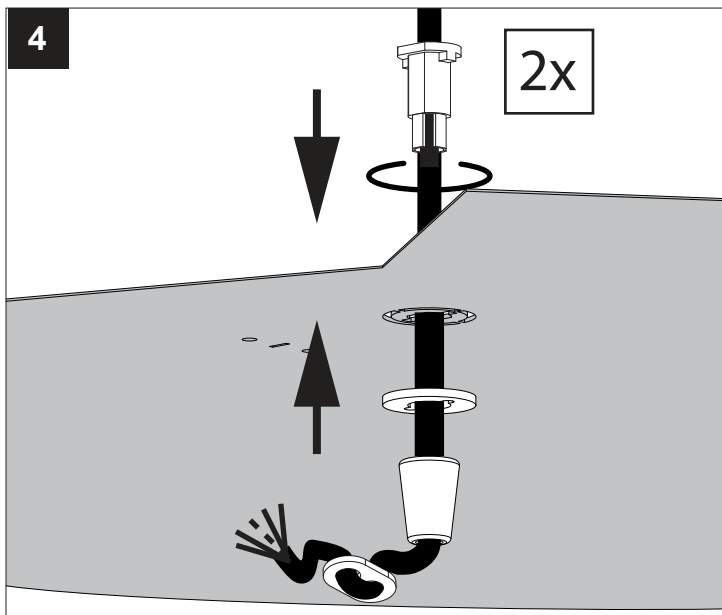

SUPERNOVA LINE 6583 DOWN-UP PR ED1

DEEL
PARTIE
TEIL
PART
PARTE
PARTE

A

U: 220-240V

De verlichtingsbron van dit verlichtingstoestel zal enkel door de fabrikant of door de fabrikant aangestelde installateur vervangen worden.

HOW TO REMOVE THE LENS?

HOW TO PUT THE LENS BACK?