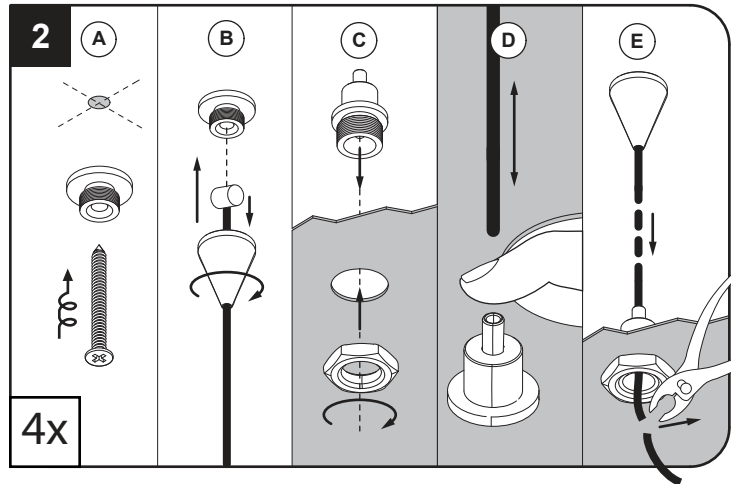

SUPERNOVA LINE 6583 DOWN-UP PR ED1

DEEL
PARTIE
TEIL
PART
PARTE
PARTE

A

U: 220-240V

De verlichtingsbron van dit verlichtingstoestel zal enkel door de fabrikant of door de fabrikant aangestelde installateur vervangen worden.