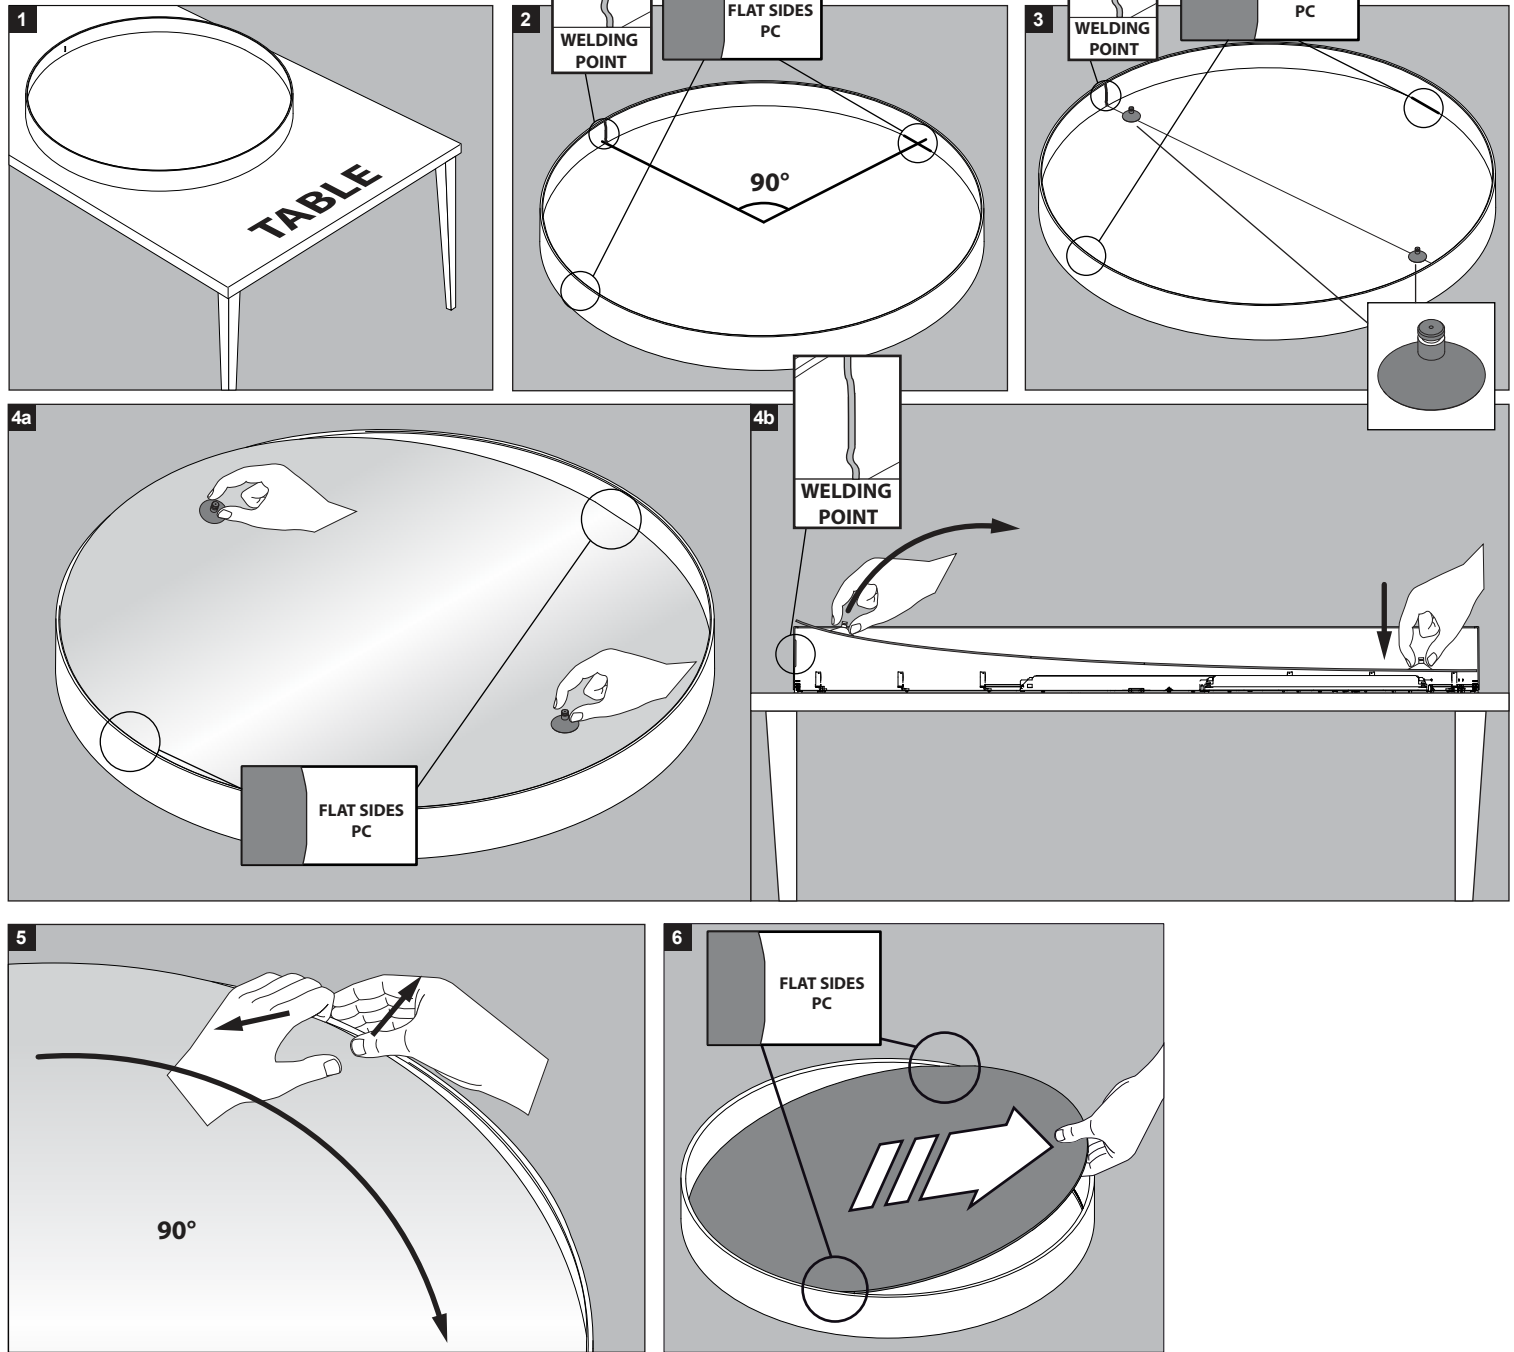

SUPERNOVA LINE 6583 DOWN-UP PR ED1

DEEL
PARTIE
TEIL
PART
PARTE
PARTE

A

U: 220-240V

De verlichtingsbron van dit verlichtingstoestel zal enkel door de fabrikant of door de fabrikant aangestelde installateur vervangen worden.

HOW TO REMOVE THE LENS?

HOW TO PUT THE LENS BACK?