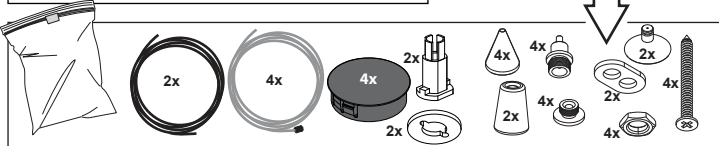

SUPERNOVA LINE 6583 DOWN-UP PR ED1

DEEL
PARTIE
TEIL
PART
PARTE
PARTE

A

U: 220-240V

De verlichtingsbron van dit verlichtingstoestel zal enkel door de fabrikant of door de fabrikant aangestelde installateur vervangen worden.