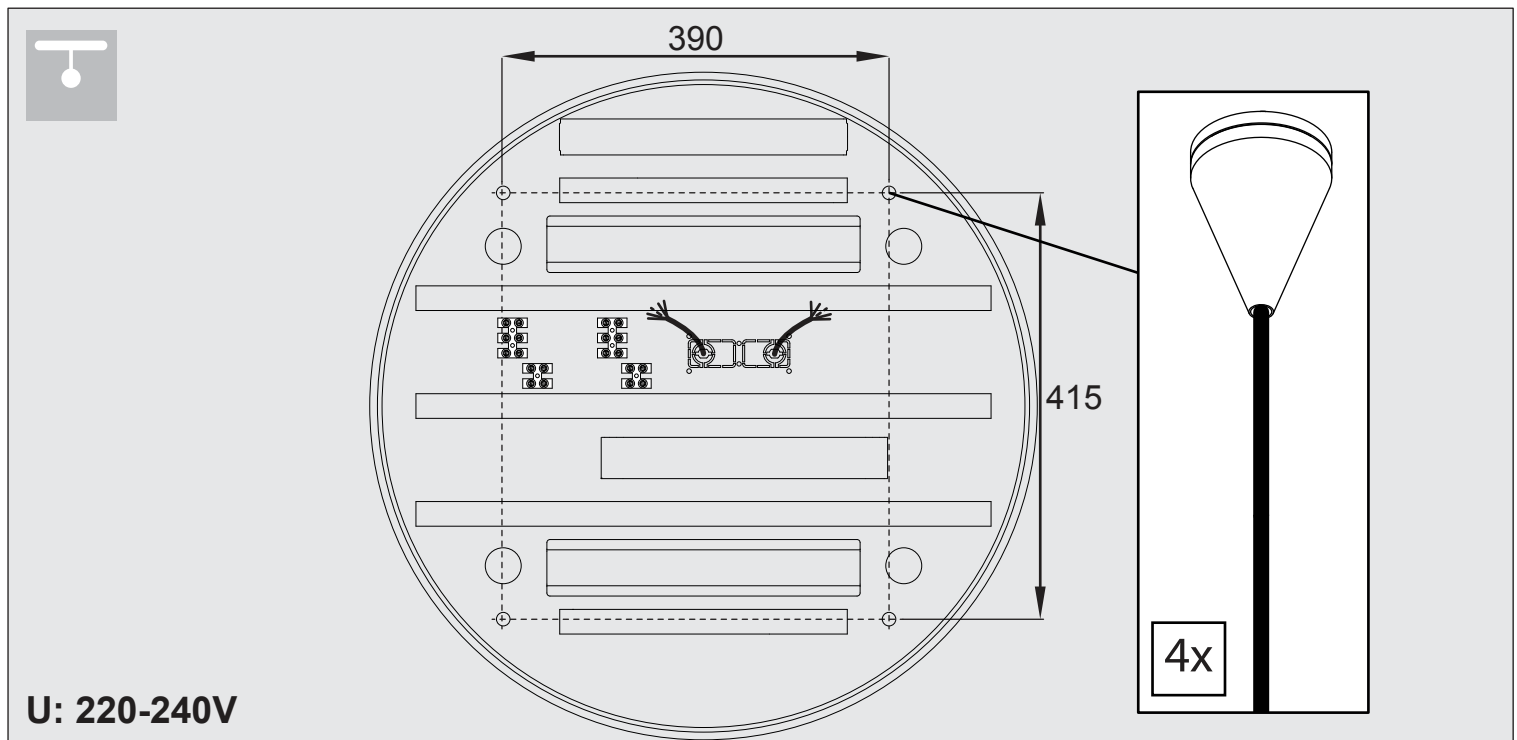

SUPERNOVA LINE 6583 DOWN-UP PR ED1

DEEL
PARTIE
TEIL
PART
PARTE
PARTE

A

U: 220-240V

De verlichtingsbron van dit verlichtingstoestel zal enkel door de fabrikant of door de fabrikant aangestelde installateur vervangen worden.