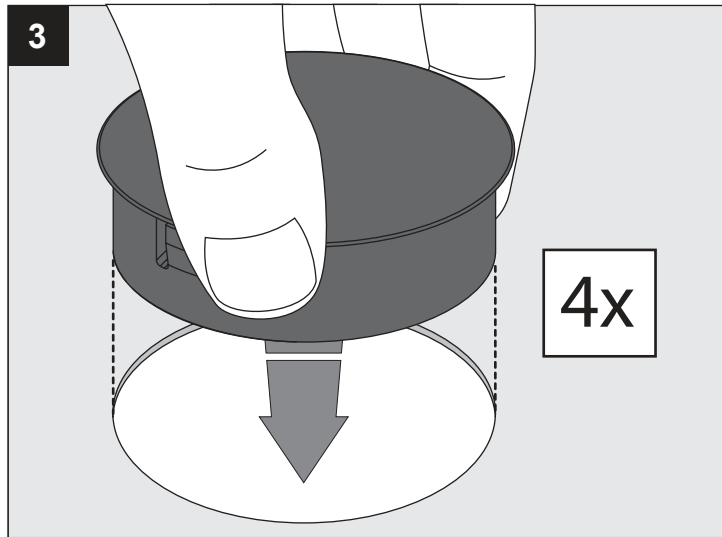

SUPERNOVA LINE 6583 DOWN-UP PR ED1

DEEL
PARTIE
TEIL
PART
PARTE
PARTE

A

U: 220-240V

De verlichtingsbron van dit verlichtingstoestel zal enkel door de fabrikant of door de fabrikant aangestelde installateur vervangen worden.