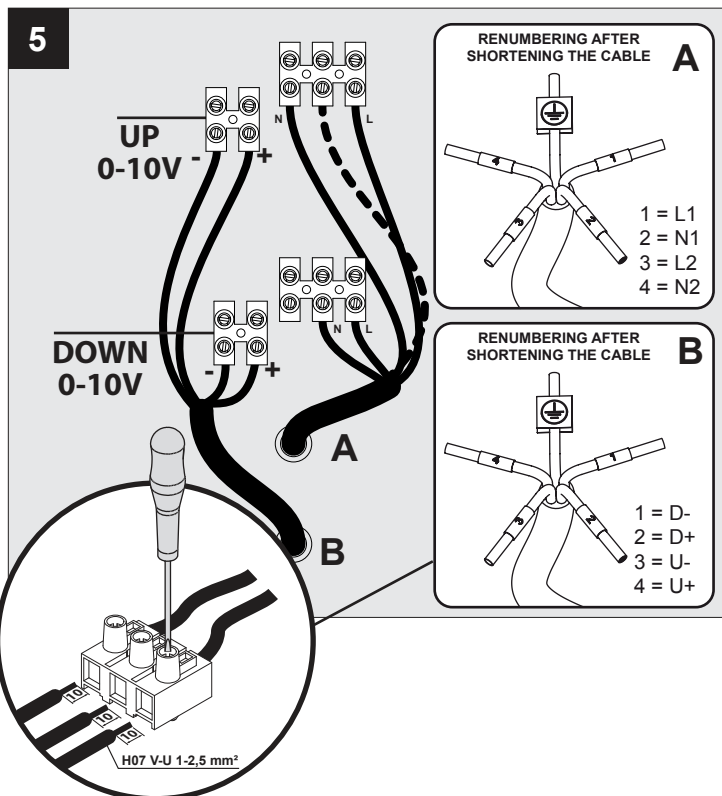

SUPERNOVA LINE 6583 DOWN-UP PR ED1

DEEL
PARTIE
TEIL
PART
PARTE
PARTE

A

U: 220-240V

De verlichtingsbron van dit verlichtingstoestel zal enkel door de fabrikant of door de fabrikant aangestelde installateur vervangen worden.

HOW TO REMOVE THE LENS?

HOW TO PUT THE LENS BACK?