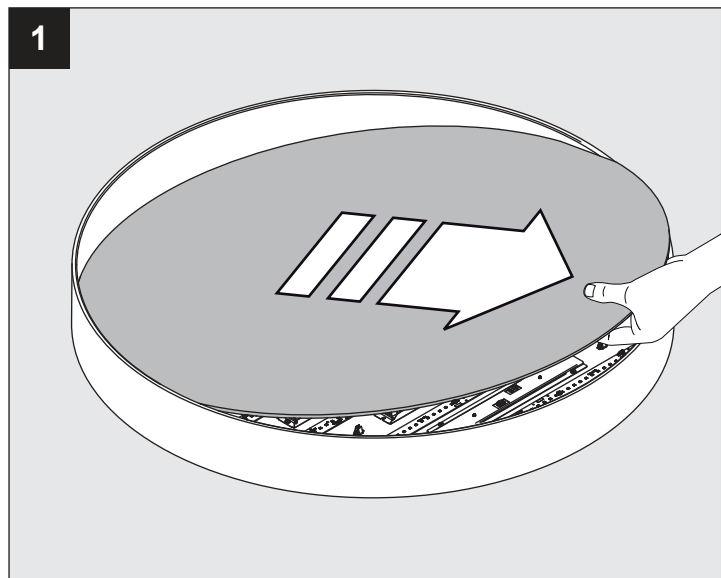

SUPERNOVA LINE 6583 DOWN-UP ED1

DEEL
PARTIE
TEIL
PART
PARTE
PARTE

A

IP20
Beschermtd tegen vaste voorwerpen die groter zijn dan 12 mm
Protégé contre les objets solides de plus de 12 mm
Geschützt gegen Festkörper größer als 12 mm
Protected against solid objects greater than 12 mm
Protegido contra objetos sólidos superiores a 12 mm
Protetto contro oggetti solidi più grandi di 12 mm

I
Voorzien van aardingsaansluiting
Avec mise à la terre
Ausgerüstet tet mit Erdungsanschluss
Provided with grounding
Con la toma de tierra
Con presa a terra