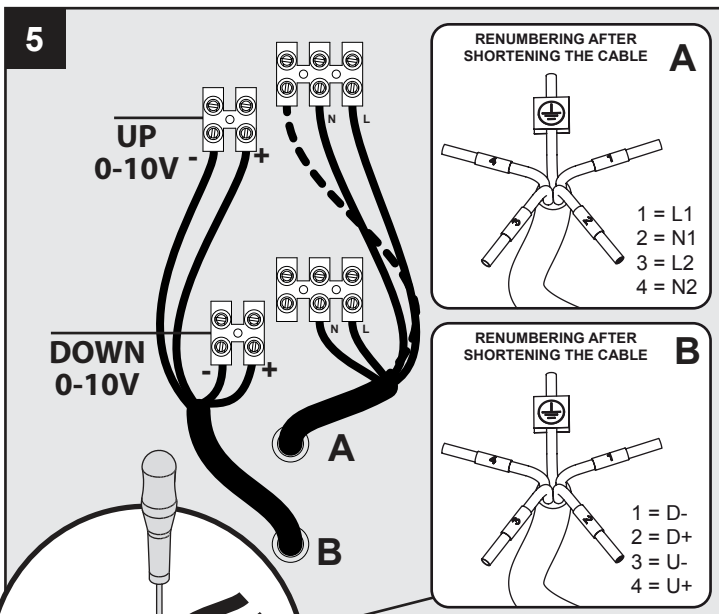

SUPERNOVA LINE 6583 DOWN-UP ED1

DEEL
PARTIE
TEIL
PART
PARTE
PARTE

A

IP20
 Beschermtd tegen vaste voorwerpen die groter zijn dan 12 mm
 Protégé contre les objets solides de plus de 12 mm
 Geschützt gegen Festkörper größer als 12 mm
 Protected against solid objects greater than 12 mm
 Protegido contra objetos sólidos superiores a 12 mm
 Protetto contro oggetti solidi più grandi di 12 mm

I
 Voorzien van aardingsaansluiting
 Avec mise à la terre
 Ausgerüstet tet mit Erdungsanschluss
 Provided with grounding
 Con la toma de tierra
 Con presa a terra

De verlichtingsbron van dit verlichtingstoestel zal enkel door de fabrikant of door de fabrikant aangestelde installateur vervangen worden.

HOW TO REMOVE THE LENS?

HOW TO PUT THE LENS BACK?