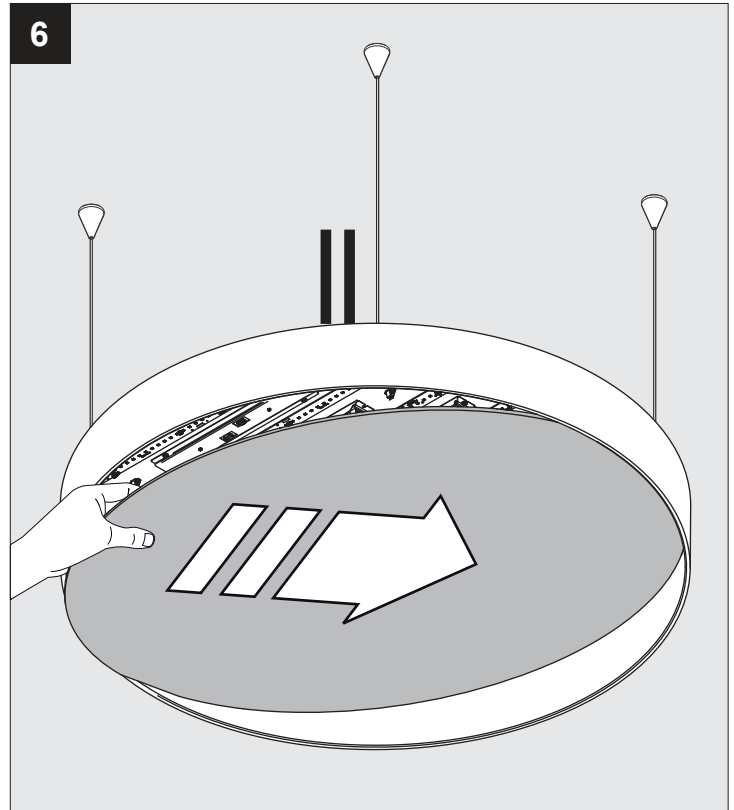

SUPERNOVA LINE 6583 DOWN-UP ED1

DEEL
PARTIE
TEIL
PART
PARTE
PARTE

A

IP20
 Beschermtd tegen vaste voorwerpen die groter zijn dan 12 mm
 Protégé contre les objets solides de plus de 12 mm
 Geschützt gegen Festkörper größer als 12 mm
 Protected against solid objects greater than 12 mm
 Protegido contra objetos sólidos superiores a 12 mm
 Protetto contro oggetti solidi più grandi di 12 mm

I
 Voorzien van aardingsaansluiting
 Avec mise à la terre
 Ausgerüstet tet mit Erdungsanschluss
 Provided with grounding
 Con la toma de tierra
 Con presa a terra

De verlichtingsbron van dit verlichtingstoestel zal enkel door de fabrikant of door de fabrikant aangestelde installateur vervangen worden.