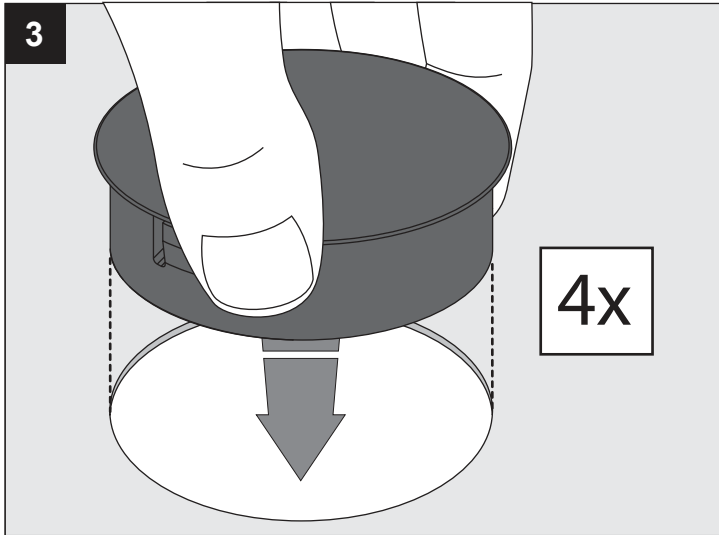

De verlichtingsbron van dit verlichtingstoestel zal enkel door de fabrikant of door de fabrikant aangestelde installateur vervangen worden.

La source lumière de cet appareil ne sera remplacée que par l'entrepreneur ou par un agent reconnu.

Das enthaltene Leuchtmittel sollte nur durch entsprechendes Fachpersonal ersetzt werden.

The light source contained in this luminaire shall only be replaced by the manufacturer or his service agent.

La fuente de iluminación que tiene esta luminaria sólo puede remplazarse por el fabricante o por un instalador autorizado.

La sorgente luminosa incorporata in questo apparecchio può essere sostituita solo dal produttore, da un suo centro assistenza oppure da una persona in possesso della necessaria abilitazione.