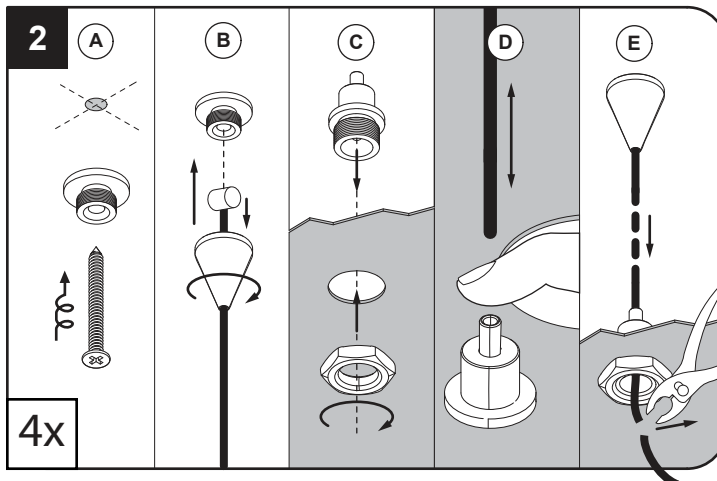

SUPERNOVA LINE 6583 DOWN-UP ED1

DEEL
PARTIE
TEIL
PART
PARTE
PARTE

A

IP20
 Beschermtd tegen vaste voorwerpen die groter zijn dan 12 mm
 Protégé contre les objets solides de plus de 12 mm
 Geschützt gegen Festkörper größer als 12 mm
 Protected against solid objects greater than 12 mm
 Protegido contra objetos sólidos superiores a 12 mm
 Protetto contro oggetti solidi più grandi di 12 mm

I
 Voorzien van aardingsaansluiting
 Avec mise à la terre
 Ausgerüstet tet mit Erdungsanschluss
 Provided with grounding
 Con la toma de tierra
 Con presa a terra

De verlichtingsbron van dit verlichtingstoestel zal enkel door de fabrikant of door de fabrikant aangestelde installateur vervangen worden.