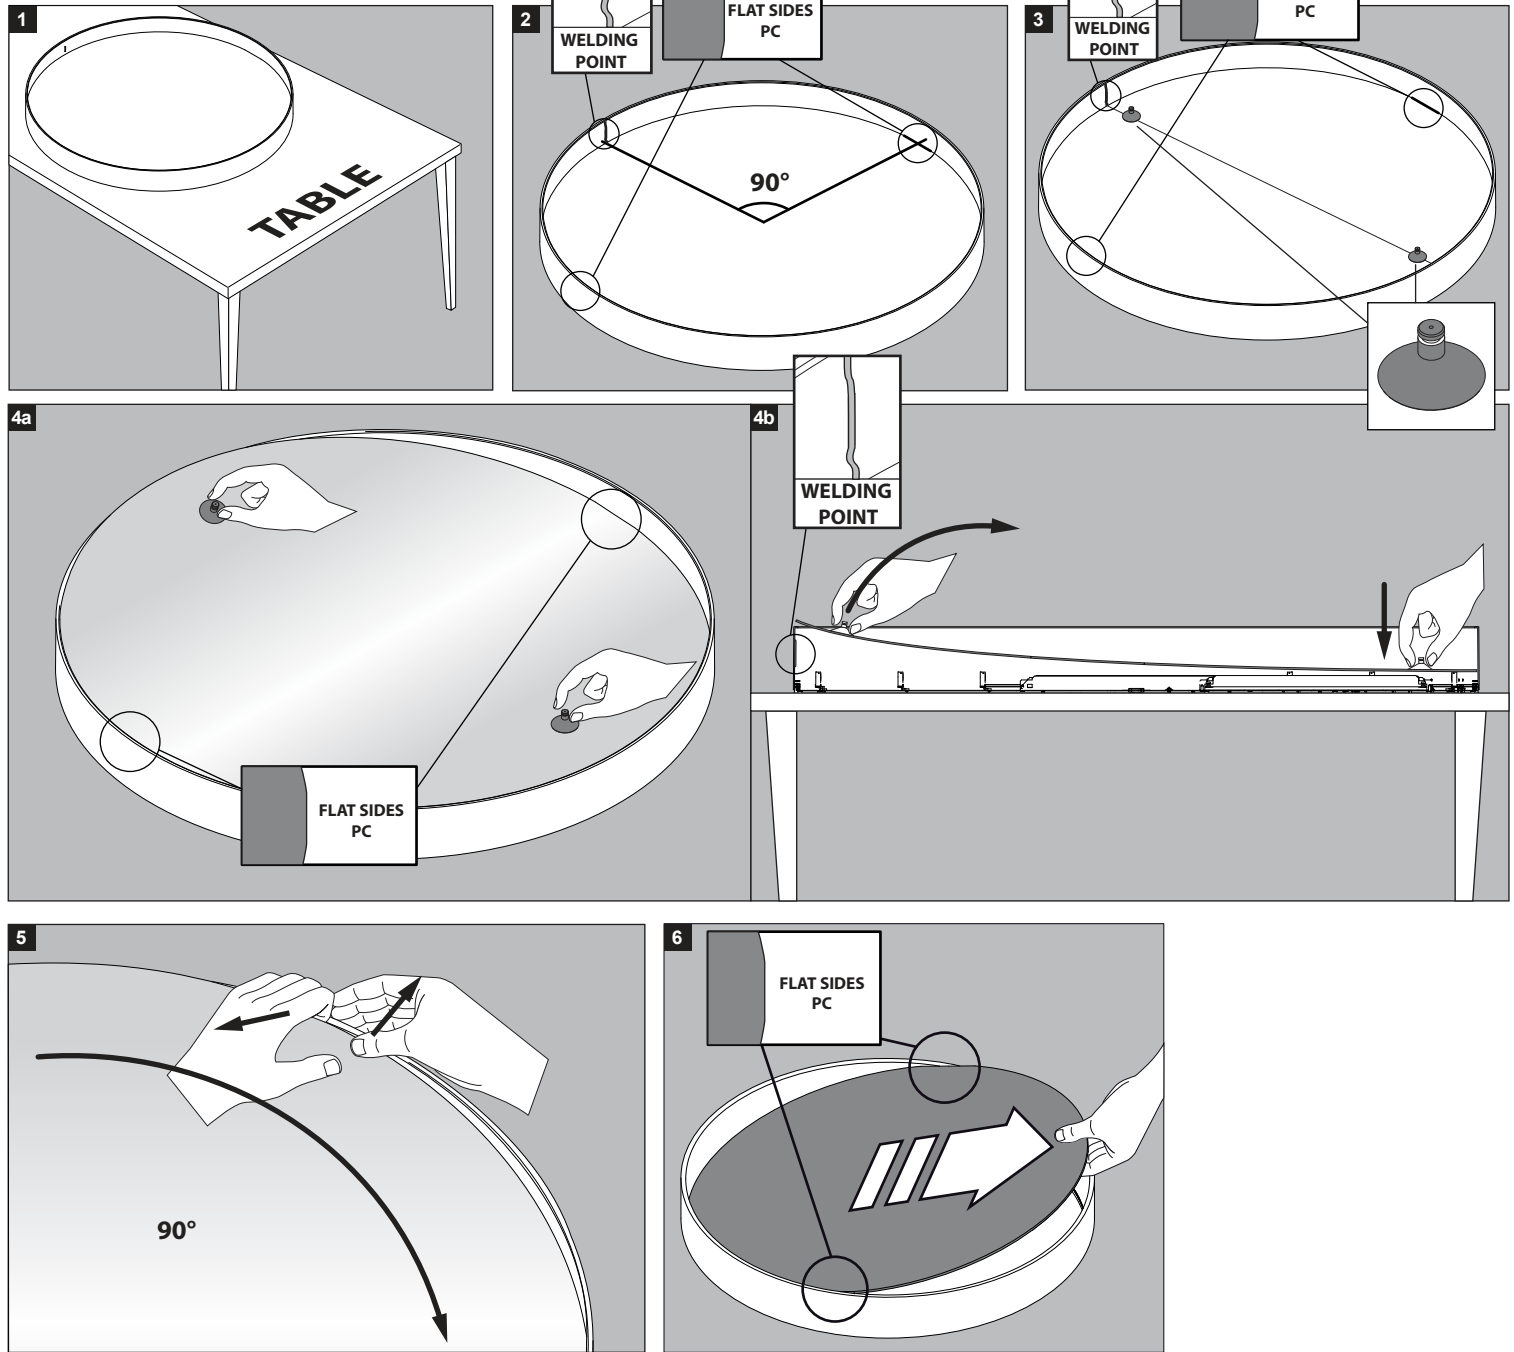

HOW TO REMOVE THE LENS?