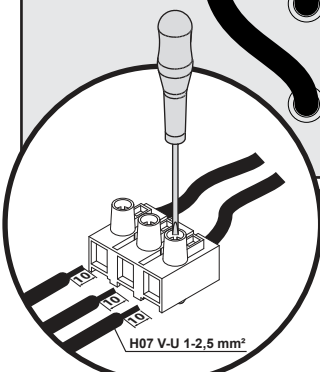

SUPERNOVA LINE 6583 DOWN-UP ED1

DEEL
PARTIE
TEIL
PART
PARTE
PARTE

A

IP20
 Beschermtd tegen vaste voorwerpen die groter zijn dan 12 mm
 Protégé contre les objets solides de plus de 12 mm
 Geschützt gegen Festkörper größer als 12 mm
 Protected against solid objects greater than 12 mm
 Protegido contra objetos sólidos superiores a 12 mm
 Protetto contro oggetti solidi più grandi di 12 mm

I
 Voorzien van aardingsaansluiting
 Avec mise à la terre
 Ausgerüstet tet mit Erdungsanschluss
 Provided with grounding
 Con la toma de tierra
 Con presa a terra

De verlichtingsbron van dit verlichtingstoestel zal enkel door de fabrikant of door de fabrikant aangestelde installateur vervangen worden.