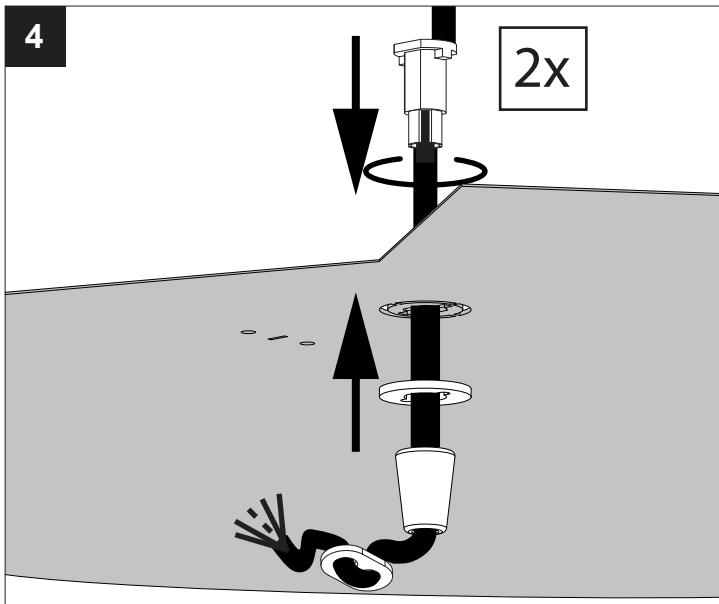

SUPERNOVA LINE 6583 DOWN-UP ED1

DEEL
PARTIE
TEIL
PART
PARTE
PARTE

A

IP20
 Beschermtd tegen vaste voorwerpen die groter zijn dan 12 mm
 Protégé contre les objets solides de plus de 12 mm
 Geschützt gegen Festkörper größer als 12 mm
 Protected against solid objects greater than 12 mm
 Protegido contra objetos sólidos superiores a 12 mm
 Protetto contro oggetti solidi più grandi di 12 mm

I
 Voorzien van aardingsaansluiting
 Avec mise à la terre
 Ausgerüstet tet mit Erdungsanschluss
 Provided with grounding
 Con la toma de tierra
 Con presa a terra

De verlichtingsbron van dit verlichtingstoestel zal enkel door de fabrikant of door de fabrikant aangestelde installateur vervangen worden.