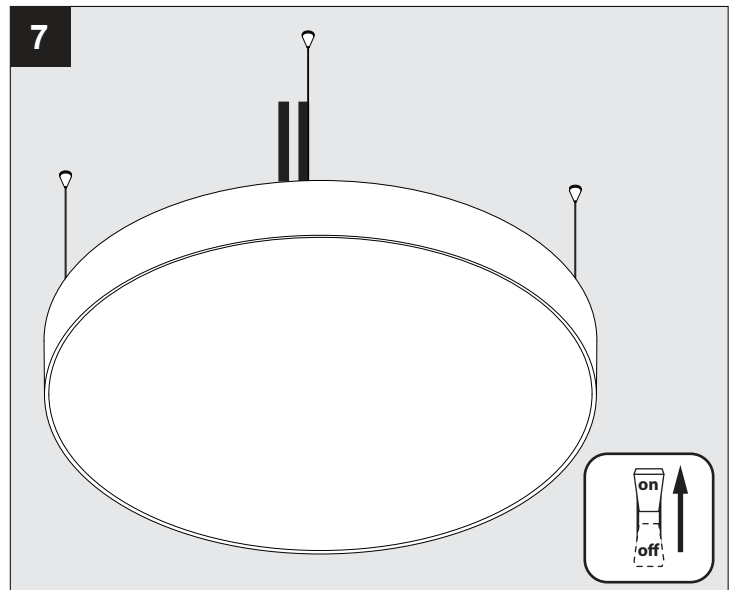

De verlichtingsbron van dit verlichtingstoestel zal enkel door de fabrikant of door de fabrikant aangestelde installateur vervangen worden.

La source lumière de cet appareil ne sera remplacée que par l'entrepreneur ou par un agent reconnu.

Das enthaltene Leuchtmittel sollte nur durch entsprechendes Fachpersonal ersetzt werden.

The light source contained in this luminaire shall only be replaced by the manufacturer or his service agent.

La fuente de iluminación que tiene esta luminaria sólo puede remplazarse por el fabricante o por un instalador autorizado.

La sorgente luminosa incorporata in questo apparecchio può essere sostituita solo dal produttore, da un suo centro assistenza oppure da una persona in possesso della necessaria abilitazione.