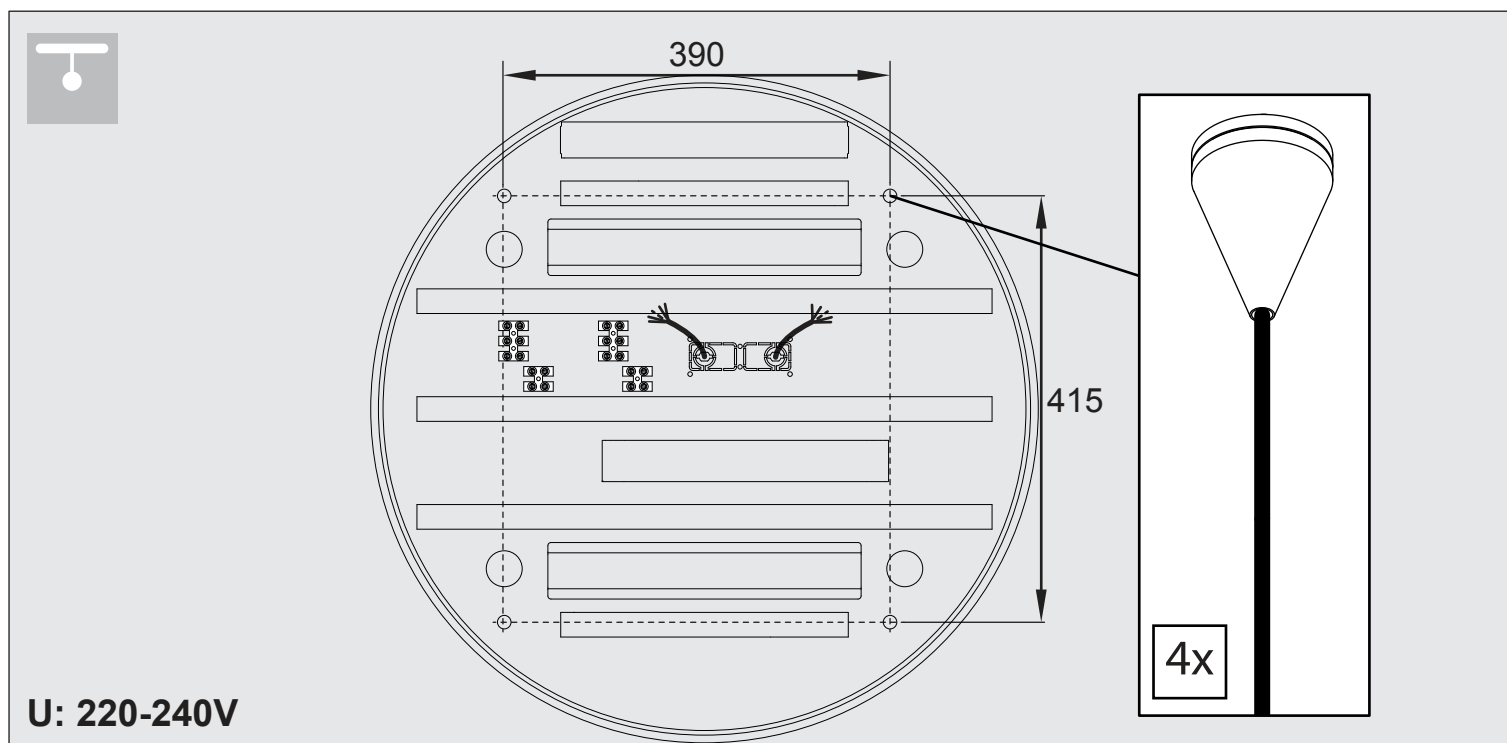

SUPERNOVA LINE 6583 DOWN-UP ED1

DEEL
PARTIE
TEIL
PART
PARTE
PARTE

A

IP20
 Beschermtd tegen vaste voorwerpen die groter zijn dan 12 mm
 Protégé contre les objets solides de plus de 12 mm
 Geschützt gegen Festkörper größer als 12 mm
 Protected against solid objects greater than 12 mm
 Protegido contra objetos sólidos superiores a 12 mm
 Protetto contro oggetti solidi più grandi di 12 mm

I
 Voorzien van aardingsaansluiting
 Avec mise à la terre
 Ausgerüstet tet mit Erdungsanschluss
 Provided with grounding
 Con la toma de tierra
 Con presa a terra

De verlichtingsbron van dit verlichtingstoestel zal enkel door de fabrikant of door de fabrikant aangestelde installateur vervangen worden.