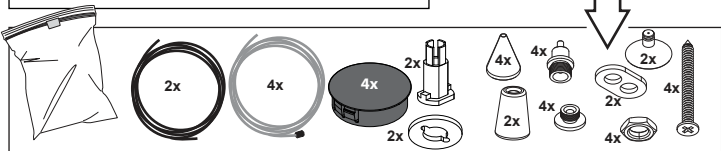

SUPERNOVA LINE 6583 DOWN-UP ED1

DEEL
PARTIE
TEIL
PART
PARTE
PARTE

A

IP20
 Beschermtd tegen vaste voorwerpen die groter zijn dan 12 mm
 Protégé contre les objets solides de plus de 12 mm
 Geschützt gegen Festkörper größer als 12 mm
 Protected against solid objects greater than 12 mm
 Protegido contra objetos sólidos superiores a 12 mm
 Protetto contro oggetti solidi più grandi di 12 mm