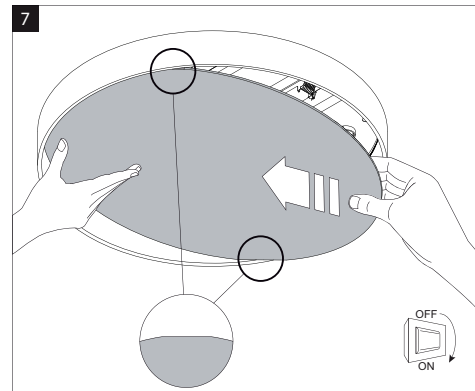

Accessory Set