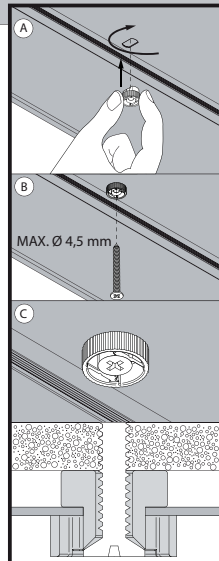

Accessory Set