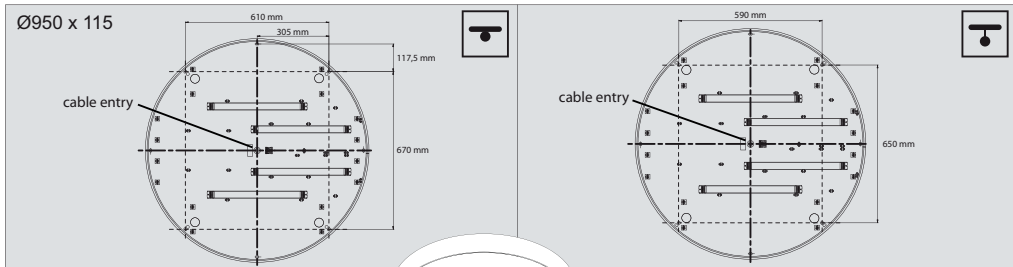

Gelijk- en wisselstroomtoevoer  
 Alimentation DC et AC  
 WS- und GS-Zufuhr  
 DC and AC supply  
 Alimentación de CC y CA  
 Alimentazione CC/CA

Bevestiging plafond opbouw  
 Montage plafond appliqué  
 Montage decke aufgebaut  
 Fixation ceiling surface mounted  
 Montaje techo montado al superficie  
 Montaggio soffitto montato a superficie

# Supernova 95 Manual

 <p>SUPERNOVA 95 D2 ◊                  274 95 90 D2 ◊                  ◊ = W                  INCL.PC SBL                  GS / 220-240V / 50-60Hz / 4 x 2--MULTI EVG                  ↳ 4 x T16 14/24W                  ↳ 4 x T16 21/39W                  ⚡ CE 145 IP20 (0,1</p>  <p>+ SUSPENSION SET 328 18 43                  INCL. 4 x CABLE SUSP. SINGLE AUTO. 3m                  INCL. 1 x CABLE 3 x 0,75mm<sup>2</sup>                  OPTIONS                  CABLE BASE R / S                  COVERSET R 62-90-100 / S 62-80-90</p>	 <p>SUPERNOVA 95 D1 ◊                  274 95 90 D1 ◊                  ◊ = W                  INCL.PC SBL                  GS / 220-240V / 50-60Hz / 4 x 2--MULTI EVG                  ↳ 4 x T16 14/24W                  ↳ 4 x T16 21/39W                  ⚡ CE 145 IP20 (0,1</p>  <p>+ SUSPENSION SET 328 18 43                  INCL. 4 x CABLE SUSP. SINGLE AUTO. 3m                  INCL. 1 x CABLE 3 x 0,75mm<sup>2</sup>                  OPTIONS                  CABLE BASE R / S                  COVERSET R 62-90-100 / S 62-80-90</p>	 <p>SUPERNOVA 95 ◊                  274 95 90 ◊                  ◊ = W                  INCL.PC SBL                  GS / 220-240V / 50-60Hz / 4 x 2--MULTI EVG                  ↳ 4 x T16 14/24W                  ↳ 4 x T16 21/39W                  ⚡ CE 145 IP20 (0,1</p>  <p>+ SUSPENSION SET 328 18 43                  INCL. 4 x CABLE SUSP. SINGLE AUTO. 3m                  INCL. 1 x CABLE 3 x 0,75mm<sup>2</sup>                  OPTIONS                  CABLE BASE R / S                  COVERSET R 62-90-100 / S 62-80-90</p>
---	---	---