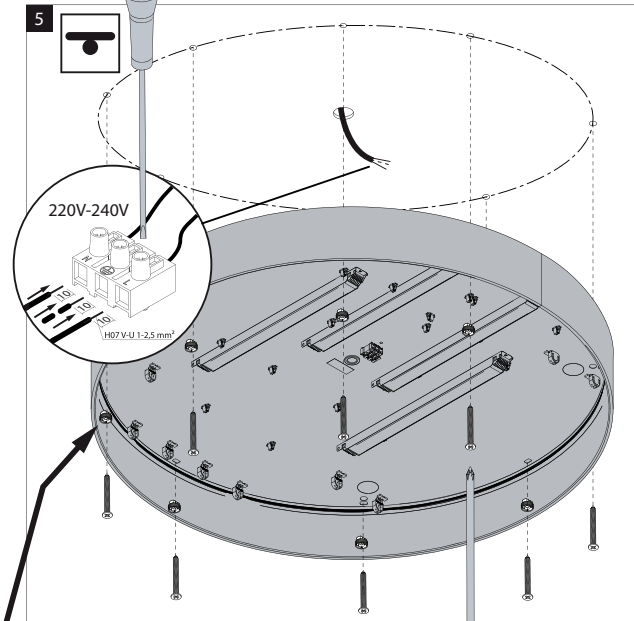

Accessory Set