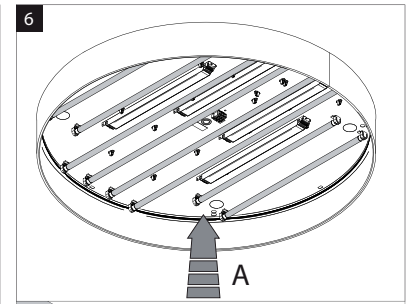

Accessory Set