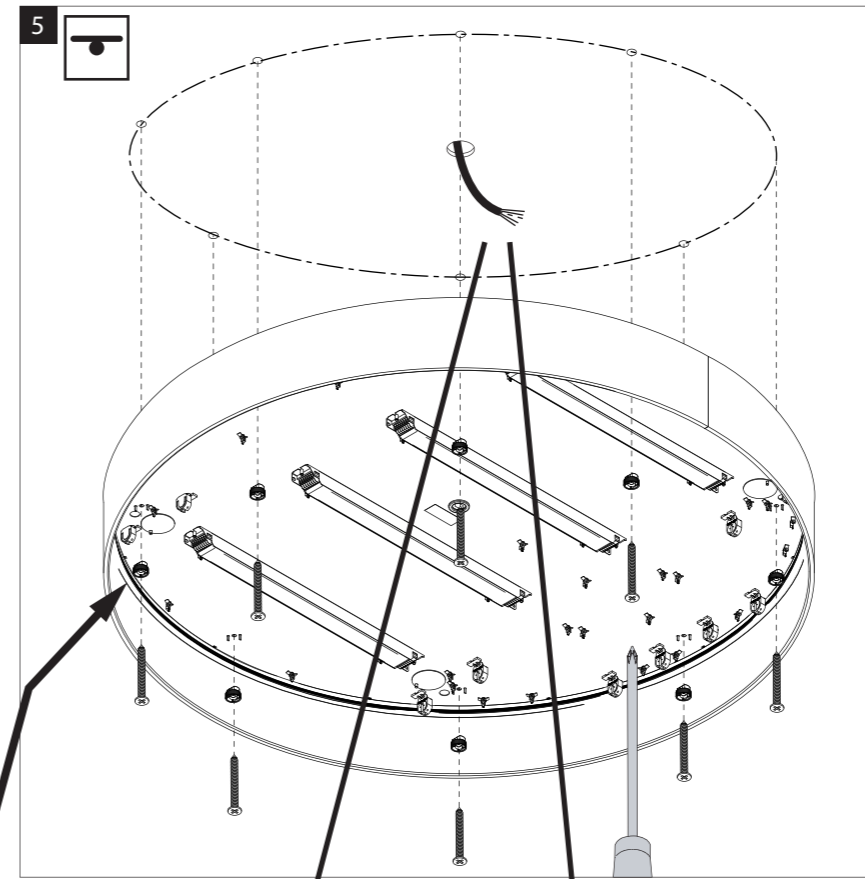

Bevestiging plafond gependeld
 Montage plafond suspendu
 Montage decke gependelt
 Fixation ceiling suspended
 Montaje techo suspendido
 Montaggio soffitto sospeso

SUPERNOVA 95 EVG DIM 2 ◊
 274 95 90 ED2 ◊
 ◊ = W
 INCL.PC SBL
 DIMMING BY DALI / SWITCH
 GS / 220-240V / 50-60Hz / 4 x 2~MULTI EVG DIM
 4 x T16 14/24W
 4 x T16 21/39W
 IP20

+ SUSPENSION SET 328 18 43 ED
 INCL. 4 x CABLE SUSP. SINGLE AUTO. 3m
 INCL. 1 x CABLE 5 x 0,75mm²
 OPTIONS
 CABLE BASE R / S
 COVERSET R 62-90-100 / S 62-80-90

DEEL
 PARTIE
 TEIL
 PART
 PARTE
 PARTE

Accessory Set