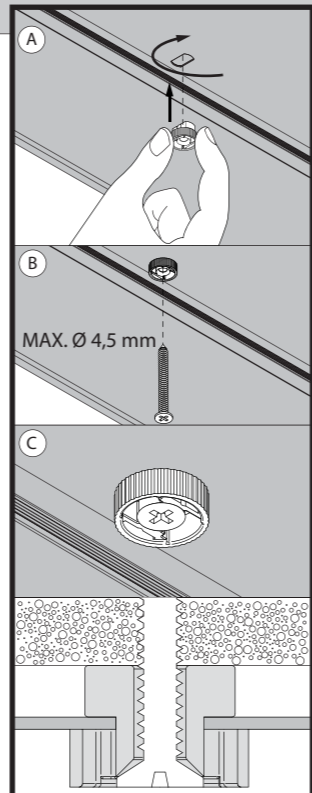

Bevestiging plafond gependeld
 Montage plafond suspendu
 Montage decke gependelt
 Fixation ceiling suspended
 Montaje techo suspendido
 Montaggio soffitto sospeso

SUPERNOVA 95 EVG DIM 2 ◊
 274 95 90 ED2 ◊
 ◊ = W
 INCL.PC SBL
 DIMMING BY DALI / SWITCH
 GS / 220-240V / 50-60Hz / 4 x 2~MULTI EVG DIM
 4 x T16 14/24W
 4 x T16 21/39W
 IP20

+ SUSPENSION SET 328 18 43 ED
 INCL. 4 x CABLE SUSP. SINGLE AUTO. 3m
 INCL. 1 x CABLE 5 x 0,75mm²
 OPTIONS
 CABLE BASE R / S
 COVERSET R 62-90-100 / S 62-80-90

DEEL
 PARTIE
 TEIL
 PART
 PARTE
 PARTE

Accessory Set