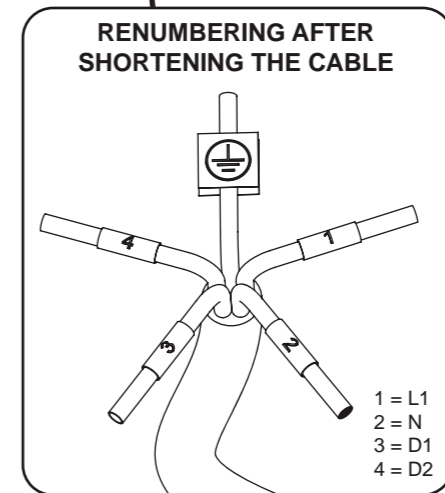

Accessory Set