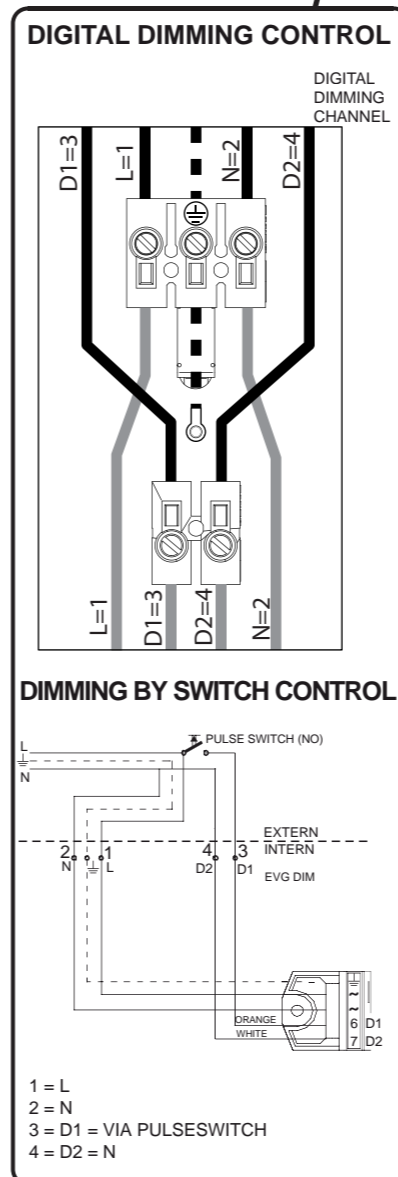

Supernova 95 EVG DIM 2

Manual

SUPERNOVA 95 EVG DIM 2

Correcte verwijdering van dit product (Elektrische & elektronische afvalapparatuur)
 Comment éliminer ce produit (Déchets d'équipements électriques et électroniques)
 Korrekte Entsorgung dieses Produkts (Elektromüll)
 Correct disposal of this product (Waste electrical & electronic equipment)
 Eliminación correcta de este producto (Material eléctrico y electrónico de descarte)
 Corretto smaltimento del prodotto (Rifiuti elettrici ed elettronici)

Gelijk- en wisselstroomtoevoer
 Alimentation DC et AC
 WS- und GS-Zufuhr
 DC and AC supply
 Alimentación de CC y CA
 Alimentazione CC/CA

Bevestiging plafond opbouw
 Montage plafond appliqué
 Montage decke aufgebaut
 Fixation ceiling surface mounted
 Montaje techo montado al superficie
 Montaggio soffitto montato a superficie

Bevestiging plafond gependeld
 Montage plafond suspendu
 Montage decke gependelt
 Fixation ceiling suspended
 Montaje techo suspendido
 Montaggio soffitto sospeso

SUPERNOVA 95 EVG DIM 2 ◊
 274 95 90 ED2 ◊
 ◊ = W
 INCL.PC SBL
 DIMMING BY DALI / SWITCH
 GS / 220-240V / 50-60Hz / 4 x 2~MULTI EVG DIM
 4 x T16 14/24W
 4 x T16 21/39W
 IP20

+ SUSPENSION SET 328 18 43 ED
 INCL. 4 x CABLE SUSP. SINGLE AUTO. 3m
 INCL. 1 x CABLE 5 x 0,75mm²
 OPTIONS
 CABLE BASE R / S
 COVERSET R 62-90-100 / S 62-80-90

DEEL
 PARTIE
 TEIL
 PART
 PARTE
 PARTE

Accessory Set