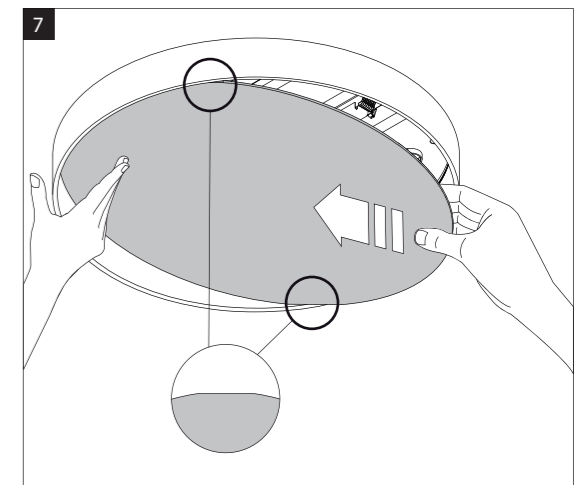

Bevestiging plafond gependeld
 Montage plafond suspendu
 Montage decke gependelt
 Fixation ceiling suspended
 Montaje techo suspendido
 Montaggio soffitto sospeso

SUPERNOVA 95 EVG DIM 2 ◊
 274 95 90 ED2 ◊
 ◊ = W
 INCL.PC SBL
 DIMMING BY DALI / SWITCH
 GS / 220-240V / 50-60Hz / 4 x 2~MULTI EVG DIM
 4 x T16 14/24W
 4 x T16 21/39W
 IP20

+ SUSPENSION SET 328 18 43 ED
 INCL. 4 x CABLE SUSP. SINGLE AUTO. 3m
 INCL. 1 x CABLE 5 x 0,75mm²
 OPTIONS
 CABLE BASE R / S
 COVERSET R 62-90-100 / S 62-80-90

DEEL
 PARTIE
 TEIL
 PART
 PARTE
 PARTE

Accessory Set