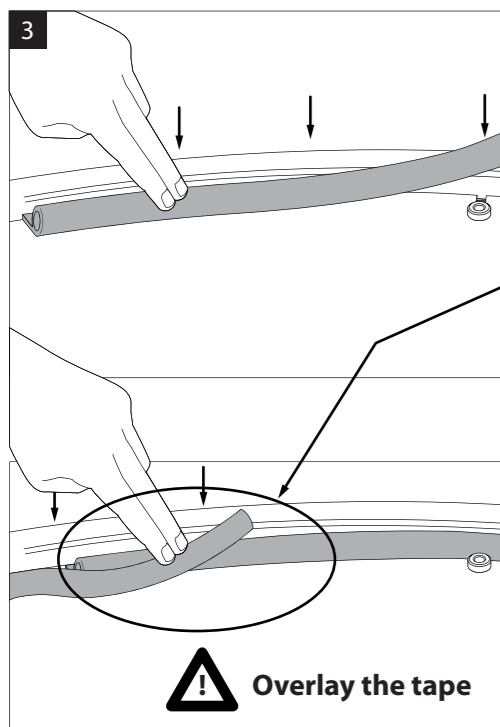

Bevestiging plafond gependeld
 Montage plafond suspendu
 Montage decke gependelt
 Fixation ceiling suspended
 Montaje techo suspendido
 Montaggio soffitto sospeso

SUPERNOVA 95 EVG DIM 2 ◊
 274 95 90 ED2 ◊
 ◊ = W
 INCL.PC SBL
 DIMMING BY DALI / SWITCH
 GS / 220-240V / 50-60Hz / 4 x 2~MULTI EVG DIM
 4 x T16 14/24W
 4 x T16 21/39W
 IP20

+ SUSPENSION SET 328 18 43 ED
 INCL. 4 x CABLE SUSP. SINGLE AUTO. 3m
 INCL. 1 x CABLE 5 x 0,75mm²
 OPTIONS
 CABLE BASE R / S
 COVERSET R 62-90-100 / S 62-80-90

DEEL
 PARTIE
 TEIL
 PART
 PARTE
 PARTE

Accessory Set