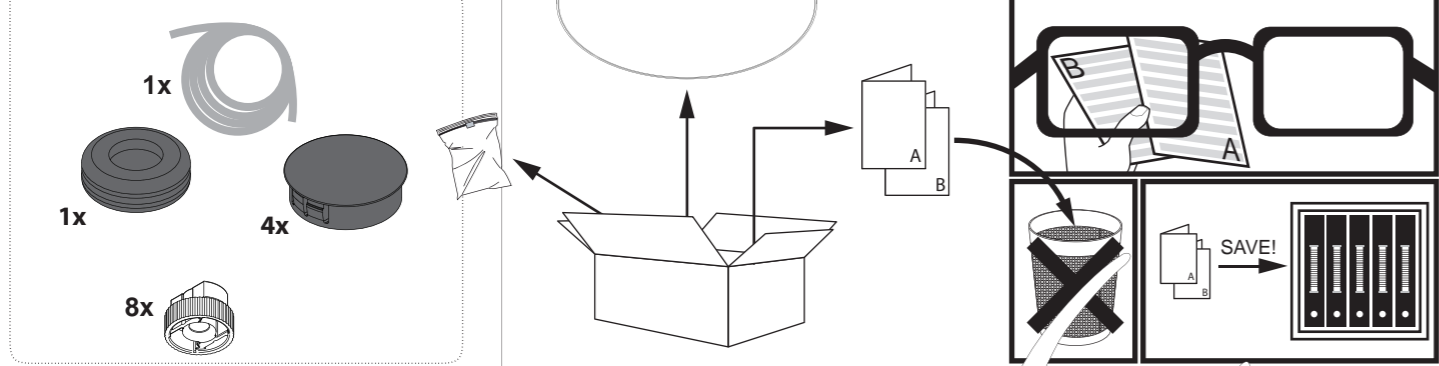

Bevestiging plafond gependeld
 Montage plafond suspendu
 Montage decke gependelt
 Fixation ceiling suspended
 Montaje techo suspendido
 Montaggio soffitto sospeso

SUPERNOVA 95 EVG DIM 2 ◊
 274 95 90 ED2 ◊
 ◊ = W
 INCL.PC SBL
 DIMMING BY DALI / SWITCH
 GS / 220-240V / 50-60Hz / 4 x 2~MULTI EVG DIM
 4 x T16 14/24W
 4 x T16 21/39W
 IP20

+ SUSPENSION SET 328 18 43 ED
 INCL. 4 x CABLE SUSP. SINGLE AUTO. 3m
 INCL. 1 x CABLE 5 x 0,75mm²
 OPTIONS
 CABLE BASE R / S
 COVERSET R 62-90-100 / S 62-80-90

DEEL
 PARTIE
 TEIL
 PART
 PARTE
 PARTE

Accessory Set