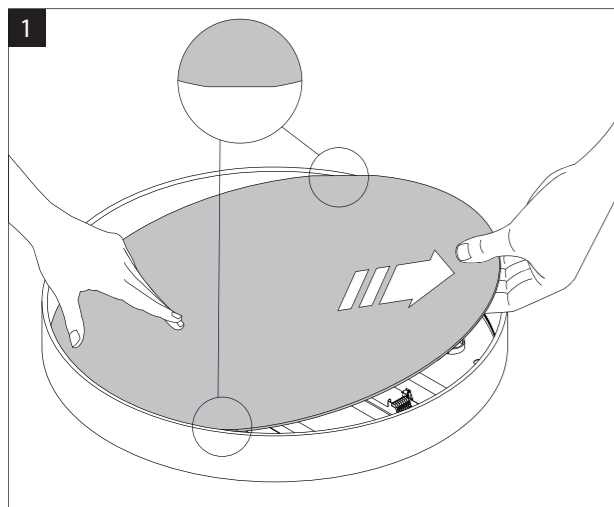

Bevestiging plafond gependeld
 Montage plafond suspendu
 Montage decke gependelt
 Fixation ceiling suspended
 Montaje techo suspendido
 Montaggio soffitto sospeso

SUPERNOVA 95 EVG DIM 2 ◊
 274 95 90 ED2 ◊
 ◊ = W
 INCL.PC SBL
 DIMMING BY DALI / SWITCH
 GS / 220-240V / 50-60Hz / 4 x 2~MULTI EVG DIM
 4 x T16 14/24W
 4 x T16 21/39W
 IP20

+ SUSPENSION SET 328 18 43 ED
 INCL. 4 x CABLE SUSP. SINGLE AUTO. 3m
 INCL. 1 x CABLE 5 x 0,75mm²
 OPTIONS
 CABLE BASE R / S
 COVERSET R 62-90-100 / S 62-80-90

DEEL
 PARTIE
 TEIL
 PART
 PARTE
 PARTE

Accessory Set