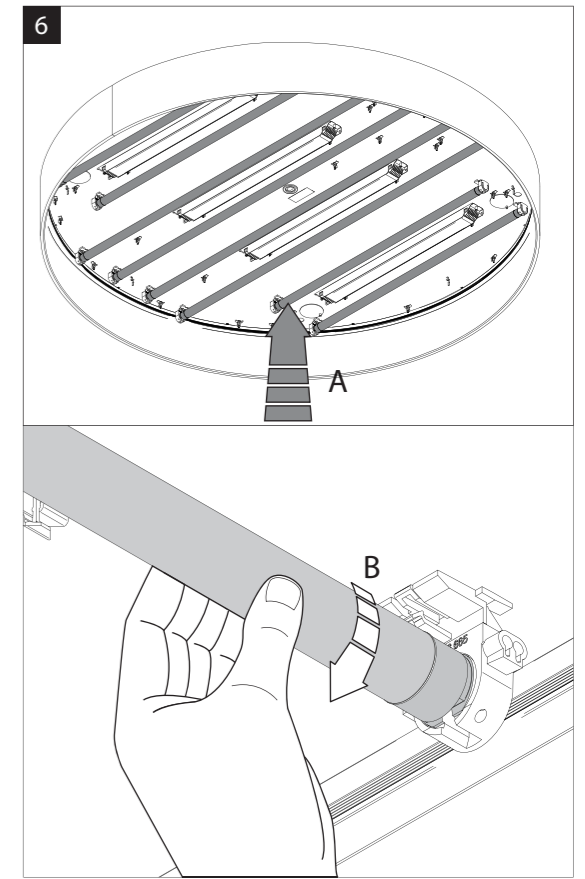

Bevestiging plafond gependeld
 Montage plafond suspendu
 Montage decke gependelt
 Fixation ceiling suspended
 Montaje techo suspendido
 Montaggio soffitto sospeso

SUPERNOVA 95 EVG DIM 2 ◊
 274 95 90 ED2 ◊
 ◊ = W
 INCL.PC SBL
 DIMMING BY DALI / SWITCH
 GS / 220-240V / 50-60Hz / 4 x 2~MULTI EVG DIM
 4 x T16 14/24W
 4 x T16 21/39W
 IP20

+ SUSPENSION SET 328 18 43 ED
 INCL. 4 x CABLE SUSP. SINGLE AUTO. 3m
 INCL. 1 x CABLE 5 x 0,75mm²
 OPTIONS
 CABLE BASE R / S
 COVERSET R 62-90-100 / S 62-80-90

DEEL
 PARTIE
 TEIL
 PART
 PARTE
 PARTE

Accessory Set