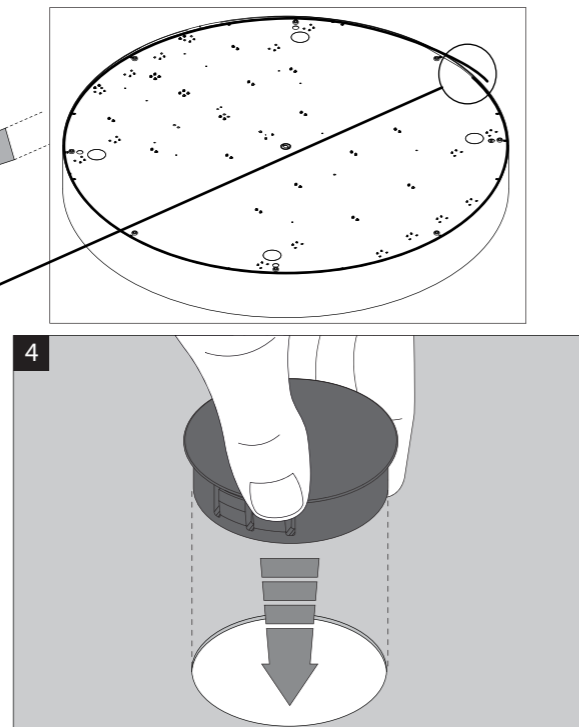

Bevestiging plafond gependeld
 Montage plafond suspendu
 Montage decke gependelt
 Fixation ceiling suspended
 Montaje techo suspendido
 Montaggio soffitto sospeso

SUPERNOVA 95 EVG DIM 2 ◊
 274 95 90 ED2 ◊
 ◊ = W
 INCL.PC SBL
 DIMMING BY DALI / SWITCH
 GS / 220-240V / 50-60Hz / 4 x 2~MULTI EVG DIM
 4 x T16 14/24W
 4 x T16 21/39W
 IP20

+ SUSPENSION SET 328 18 43 ED
 INCL. 4 x CABLE SUSP. SINGLE AUTO. 3m
 INCL. 1 x CABLE 5 x 0,75mm²
 OPTIONS
 CABLE BASE R / S
 COVERSET R 62-90-100 / S 62-80-90

DEEL
 PARTIE
 TEIL
 PART
 PARTE
 PARTE

Accessory Set