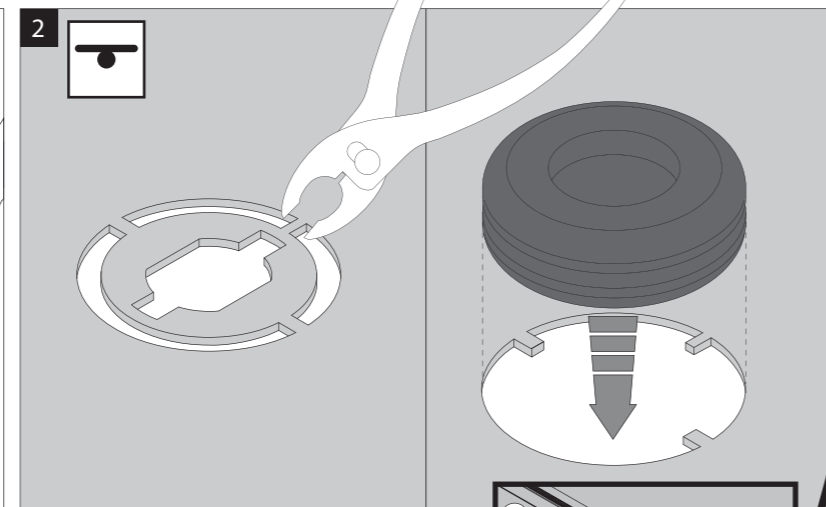

Bevestiging plafond gependeld
 Montage plafond suspendu
 Montage decke gependelt
 Fixation ceiling suspended
 Montaje techo suspendido
 Montaggio soffitto sospeso

SUPERNOVA 95 EVG DIM 2 ◊
 274 95 90 ED2 ◊
 ◊ = W
 INCL.PC SBL
 DIMMING BY DALI / SWITCH
 GS / 220-240V / 50-60Hz / 4 x 2~MULTI EVG DIM
 4 x T16 14/24W
 4 x T16 21/39W
 IP20

+ SUSPENSION SET 328 18 43 ED
 INCL. 4 x CABLE SUSP. SINGLE AUTO. 3m
 INCL. 1 x CABLE 5 x 0,75mm²
 OPTIONS
 CABLE BASE R / S
 COVERSET R 62-90-100 / S 62-80-90

DEEL
 PARTIE
 TEIL
 PART
 PARTE
 PARTE

Accessory Set