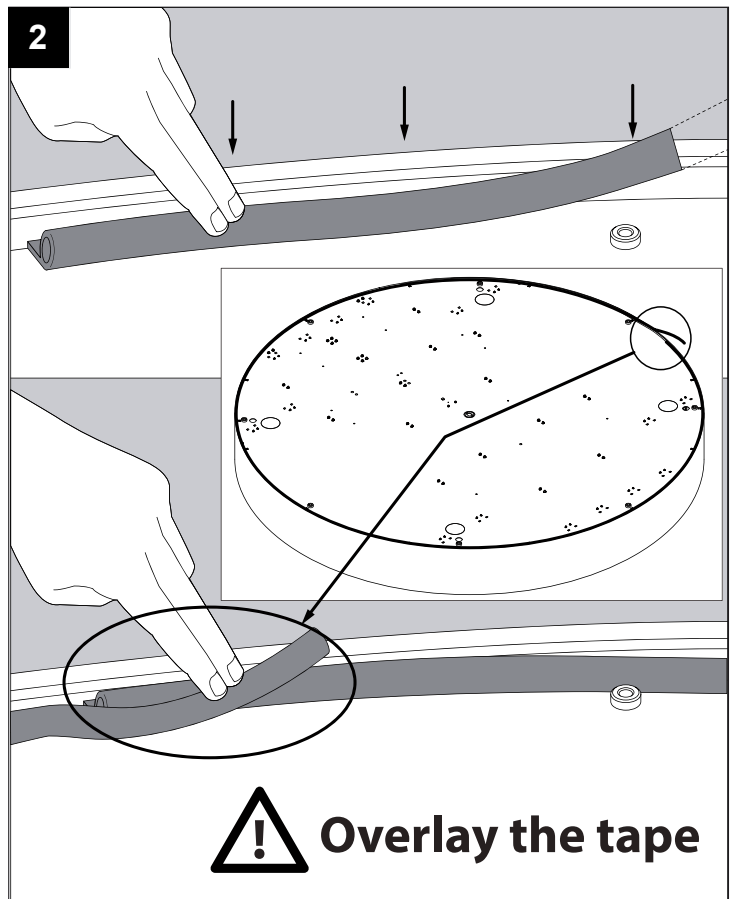

SUPERNOVA 6528 EVG DIM1

DEEL
PARTIE
TEIL
PART
PARTE
PARTE

A

IP20
 Beschermd tegen vaste voorwerpen die groter zijn dan 12 mm
 Protégé contre les objets solides de plus de 12 mm
 Geschützt gegen Festkörper größer als 12 mm
 Protected against solid objects greater than 12 mm
 Protegido contra objetos sólidos superiores a 12 mm
 Protetto contro oggetti solidi più grandi di 12 mm

!
 Voorzien van aardingsaansluiting
 Avec mise à la terre
 Ausgerüstet mit Erdungsanschluss
 Provided with grounding
 Con la toma de tierra
 Con presa a terra

6  IF SUSPENDED

Suspension Set 18 3m ED 1

7

8

HOW TO REMOVE THE LENS?

HOW TO PUT THE LENS BACK?