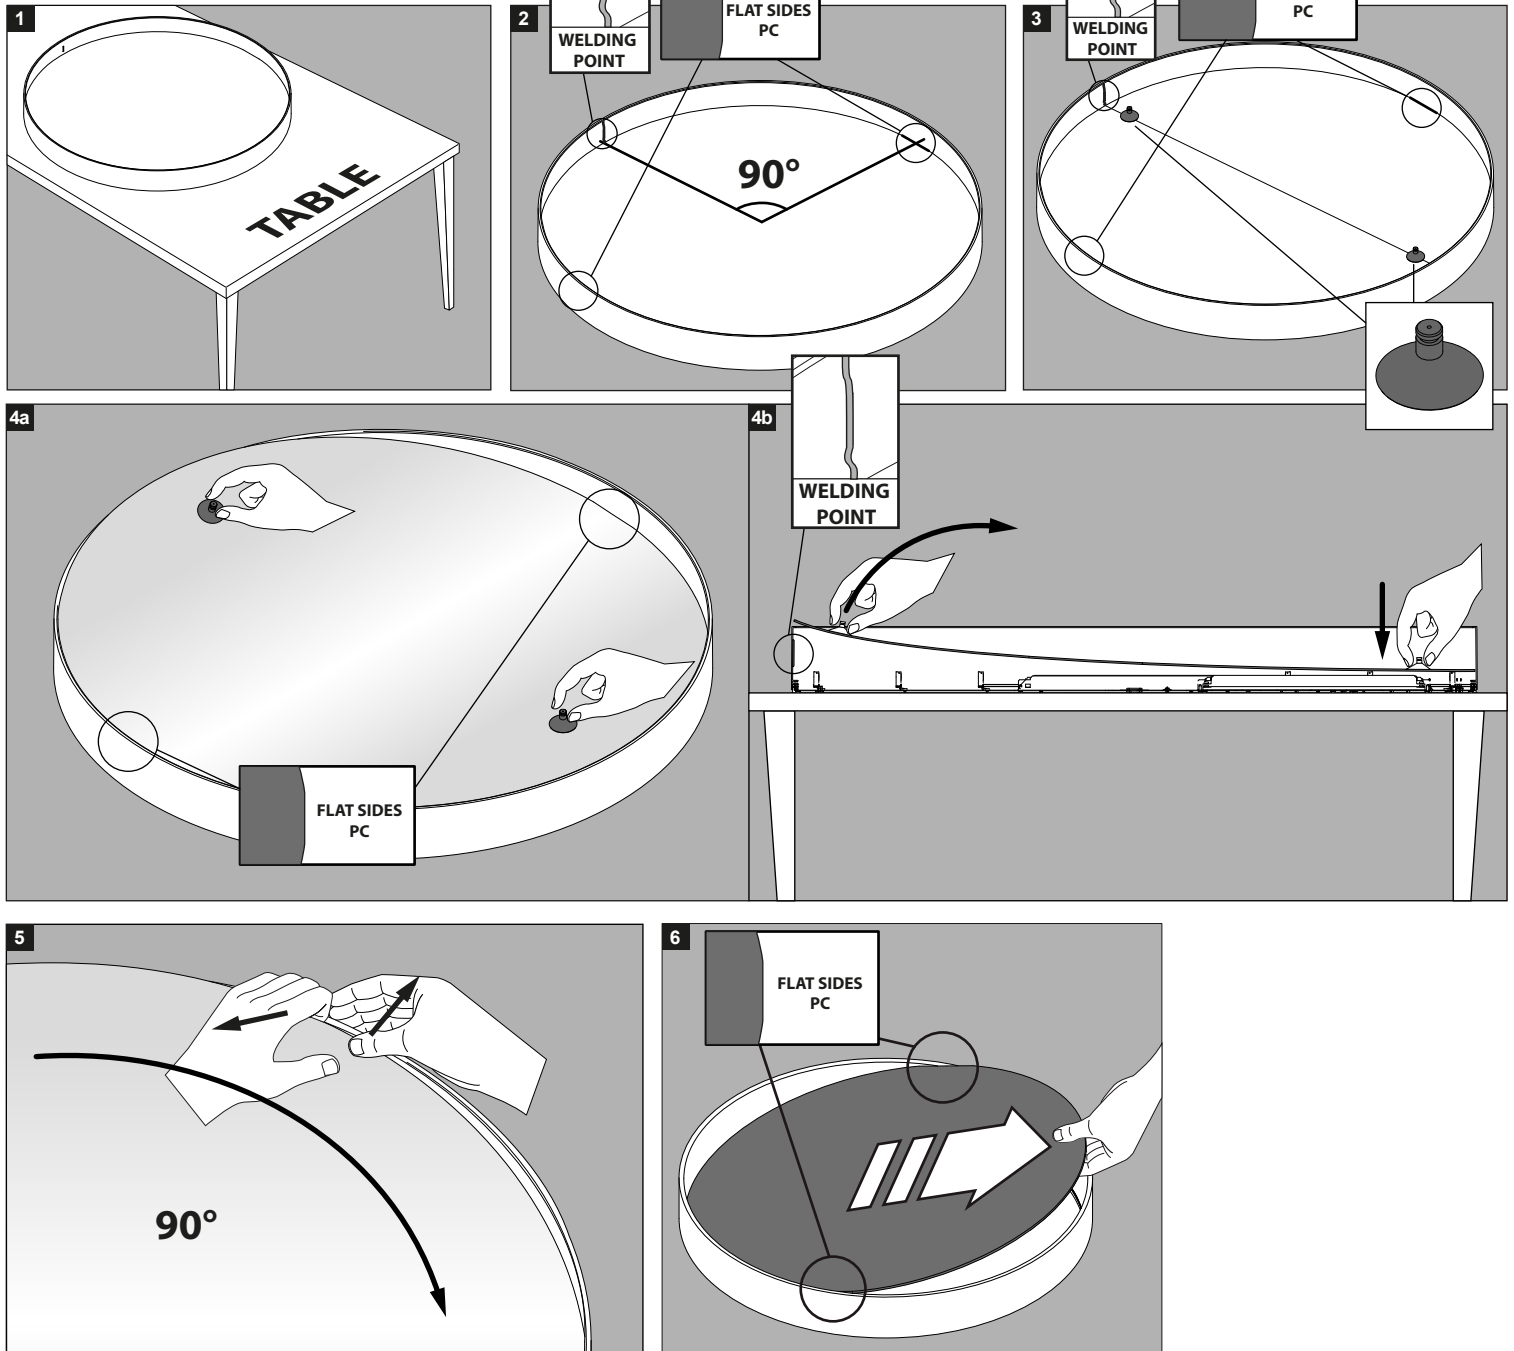

SUPERNOVA 6528 EVG DIM1

DEEL
PARTIE
TEIL
PART
PARTE
PARTE

A

IP20
 Beschermd tegen vaste voorwerpen die groter zijn dan 12 mm
 Protégé contre les objets solides de plus de 12 mm
 Geschützt gegen Festkörper größer als 12 mm
 Protected against solid objects greater than 12 mm
 Protegido contra objetos sólidos superiores a 12 mm
 Protetto contro oggetti solidi più grandi di 12 mm

!
 Voorzien van aardingsaansluiting
 Avec mise à la terre
 Ausgerüstet mit Erdungsanschluss
 Provided with grounding
 Con la toma de tierra
 Con presa a terra

6  IF SUSPENDED

Suspension Set 18 3m ED 1

7

8

HOW TO REMOVE THE LENS?

HOW TO PUT THE LENS BACK?