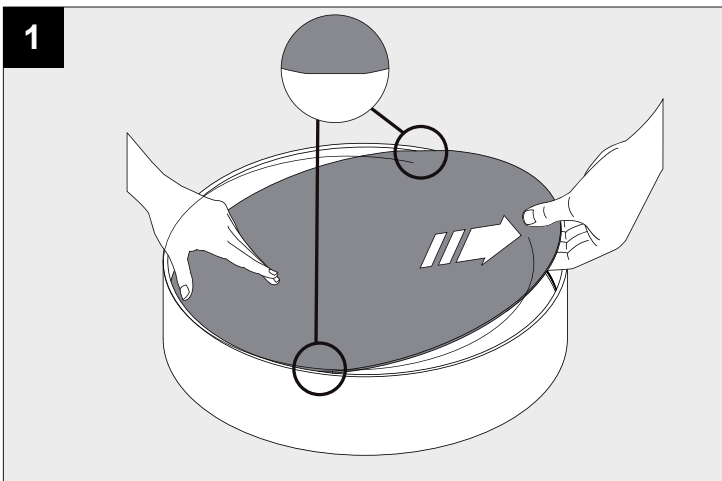

SUPERNOVA 6528 EVG DIM1

DEEL
PARTIE
TEIL
PART
PARTE
PARTE

A

IP20
 Beschermd tegen vaste voorwerpen die groter zijn dan 12 mm
 Protégé contre les objets solides de plus de 12 mm
 Geschützt gegen Festkörper größer als 12 mm
 Protected against solid objects greater than 12 mm
 Protegido contra objetos sólidos superiores a 12 mm
 Protetto contro oggetti solidi più grandi di 12 mm

!
 Voorzien van aardingsaansluiting
 Avec mise à la terre
 Ausgerüstet mit Erdungsanschluss
 Provided with grounding
 Con la toma de tierra
 Con presa a terra

6  IF SUSPENDED

Suspension Set 18 3m ED 1

7

8