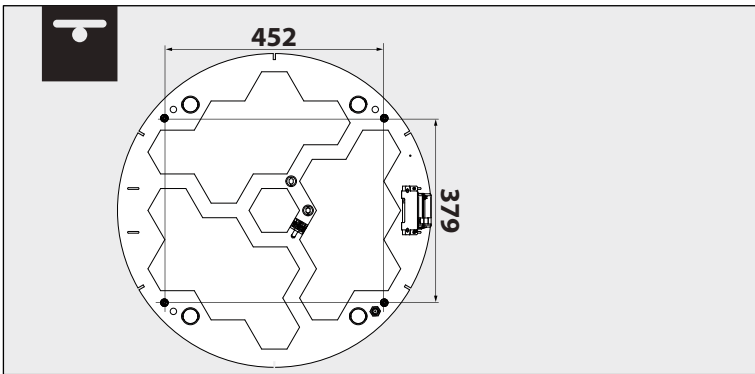

SUPERNOVA 6528 EVG DIM1

DEEL
PARTIE
TEIL
PART
PARTE
PARTE

A

IP20
 Beschermd tegen vaste voorwerpen die groter zijn dan 12 mm
 Protégé contre les objets solides de plus de 12 mm
 Geschützt gegen Festkörper größer als 12 mm
 Protected against solid objects greater than 12 mm
 Protegido contra objetos sólidos superiores a 12 mm
 Protetto contro oggetti solidi più grandi di 12 mm

!
 Voorzien van aardingsaansluiting
 Avec mise à la terre
 Ausgerüstet mit Erdungsanschluss
 Provided with grounding
 Con la toma de tierra
 Con presa a terra

6  IF SUSPENDED

Suspension Set 18 3m ED 1

7

8