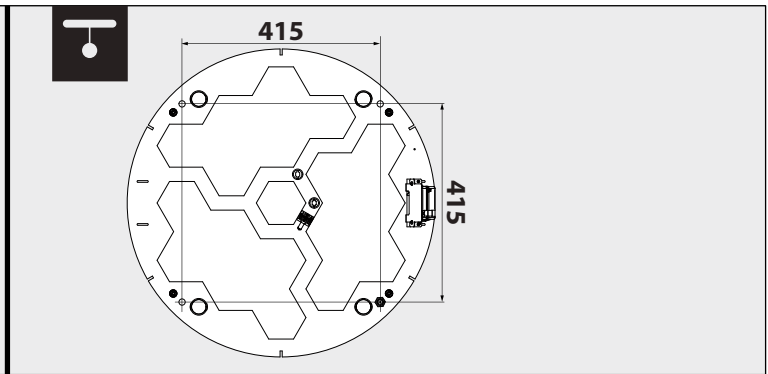

SUPERNOVA 6528 EVG DIM1

DEEL
PARTIE
TEIL
PART
PARTE
PARTE

A

IP20
 Beschermd tegen vaste voorwerpen die groter zijn dan 12 mm
 Protégé contre les objets solides de plus de 12 mm
 Geschützt gegen Festkörper größer als 12 mm
 Protected against solid objects greater than 12 mm
 Protegido contra objetos sólidos superiores a 12 mm
 Protetto contro oggetti solidi più grandi di 12 mm