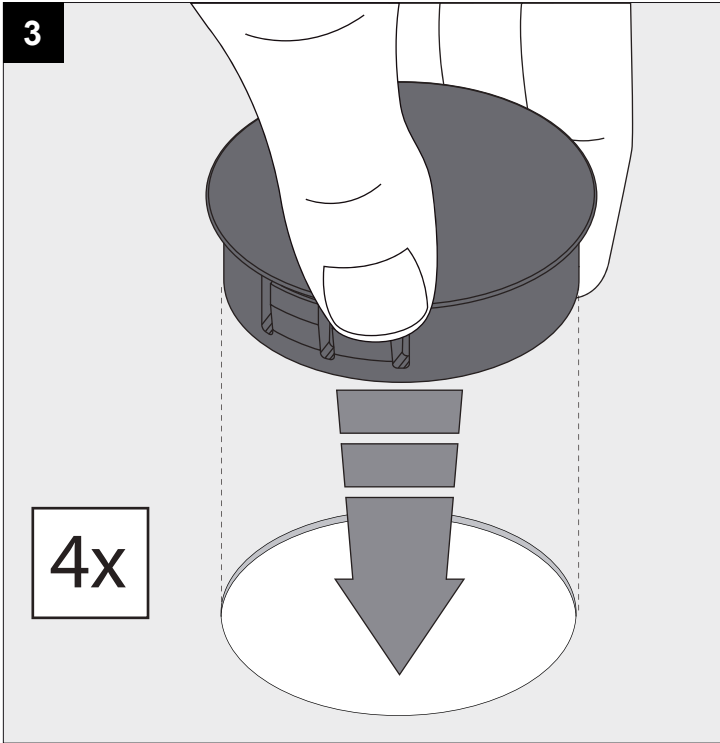

SUPERNOVA 6528 EVG DIM1

DEEL
PARTIE
TEIL
PART
PARTE
PARTE

A

IP20
 Beschermd tegen vaste voorwerpen die groter zijn dan 12 mm
 Protégé contre les objets solides de plus de 12 mm
 Geschützt gegen Festkörper größer als 12 mm
 Protected against solid objects greater than 12 mm
 Protegido contra objetos sólidos superiores a 12 mm
 Protetto contro oggetti solidi più grandi di 12 mm

!
 Voorzien van aardingsaansluiting
 Avec mise à la terre
 Ausgerüstet mit Erdungsanschluss
 Provided with grounding
 Con la toma de tierra
 Con presa a terra

6  IF SUSPENDED

Suspension Set 18 3m ED 1

7

8