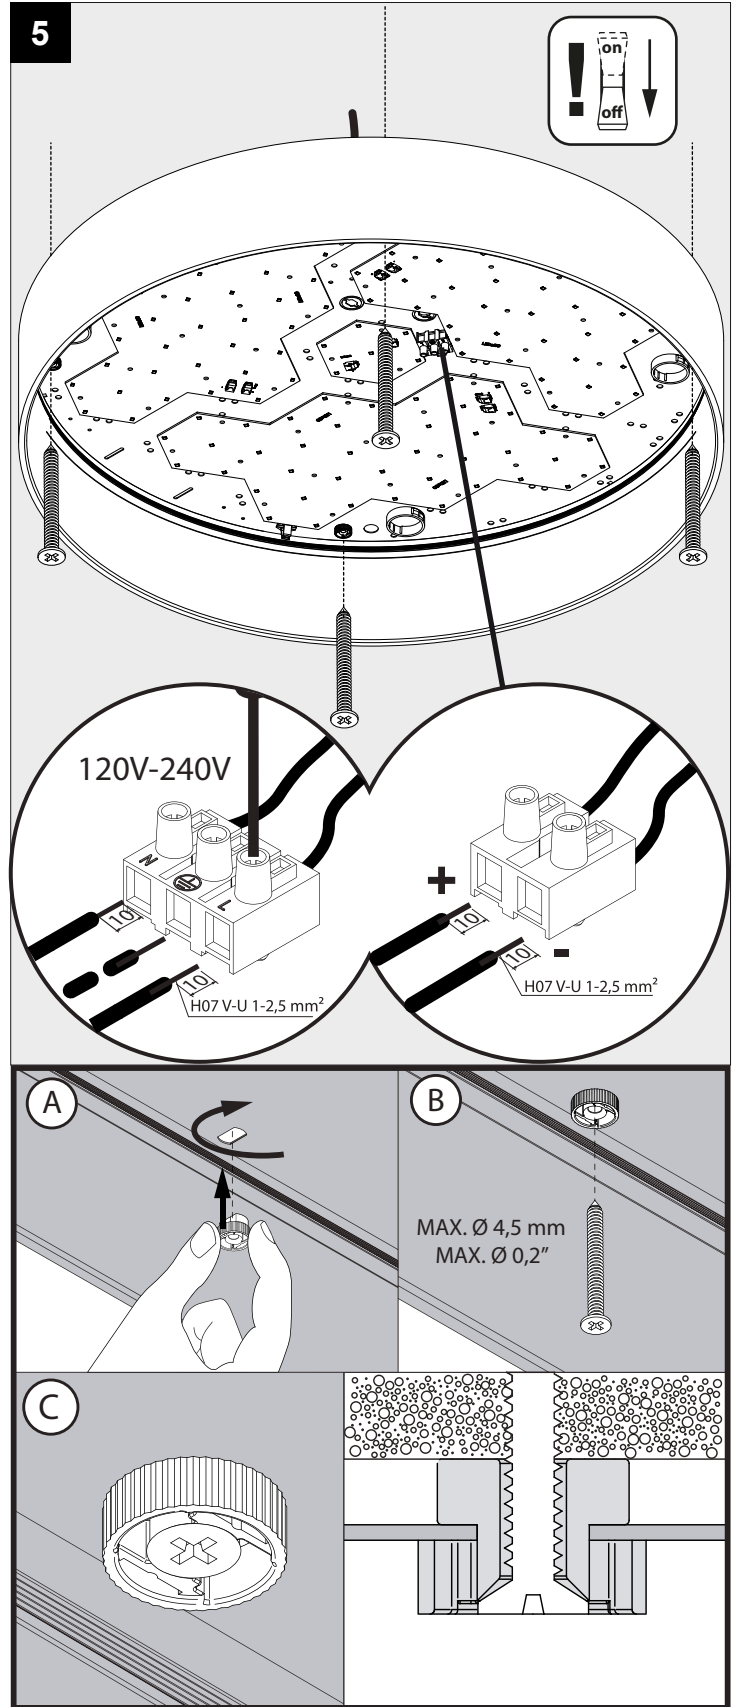

SUPERNOVA 6528 EVG DIM1

DEEL
PARTIE
TEIL
PART
PARTE
PARTE

A

IP20
 Beschermd tegen vaste voorwerpen die groter zijn dan 12 mm
 Protégé contre les objets solides de plus de 12 mm
 Geschützt gegen Festkörper größer als 12 mm
 Protected against solid objects greater than 12 mm
 Protegido contra objetos sólidos superiores a 12 mm
 Protetto contro oggetti solidi più grandi di 12 mm

!
 Voorzien van aardingsaansluiting
 Avec mise à la terre
 Ausgerüstet mit Erdungsanschluss
 Provided with grounding
 Con la toma de tierra
 Con presa a terra

6  IF SUSPENDED

Suspension Set 18 3m ED 1

7

8

HOW TO REMOVE THE LENS?

HOW TO PUT THE LENS BACK?