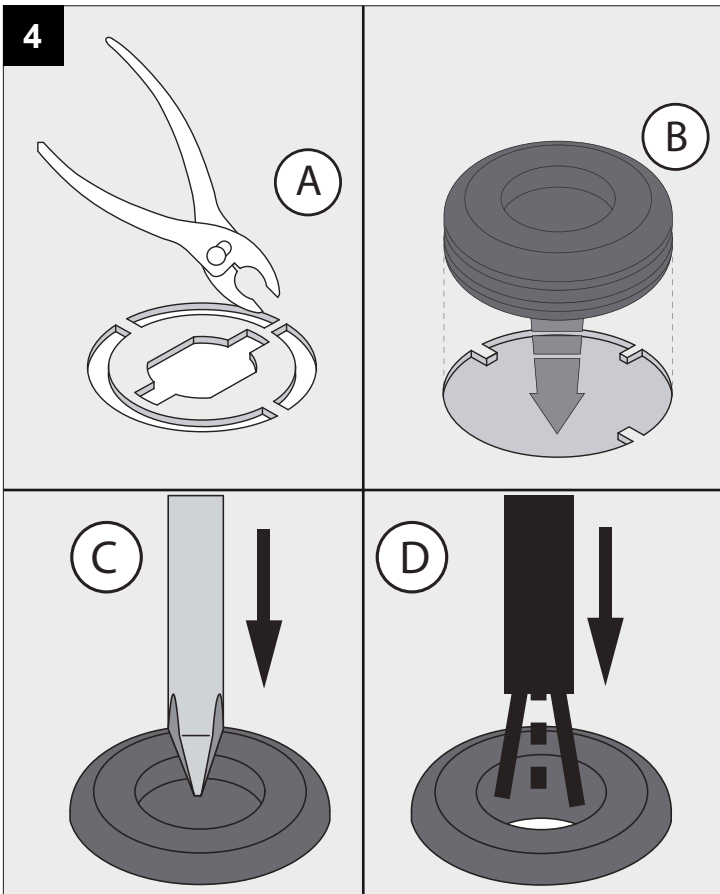

SUPERNOVA 6528 EVG DIM1

DEEL
PARTIE
TEIL
PART
PARTE
PARTE

A

IP20
 Beschermd tegen vaste voorwerpen die groter zijn dan 12 mm
 Protégé contre les objets solides de plus de 12 mm
 Geschützt gegen Festkörper größer als 12 mm
 Protected against solid objects greater than 12 mm
 Protegido contra objetos sólidos superiores a 12 mm
 Protetto contro oggetti solidi più grandi di 12 mm

!
 Voorzien van aardingsaansluiting
 Avec mise à la terre
 Ausgerüstet mit Erdungsanschluss
 Provided with grounding
 Con la toma de tierra
 Con presa a terra

6  IF SUSPENDED

Suspension Set 18 3m ED 1

7

8

HOW TO REMOVE THE LENS?

HOW TO PUT THE LENS BACK?