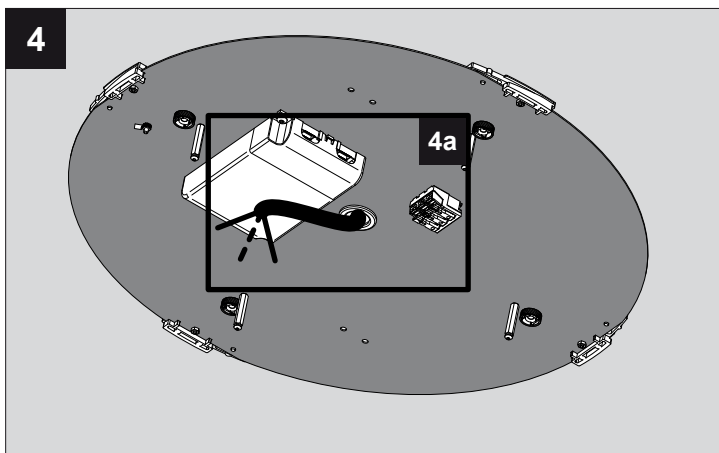

SUPERNOVA 45XX

DEEL
PARTIE
TEIL
PART
PARTE
PARTE

A

De verlichtingsbron van dit verlichtingstoestel zal enkel door de fabrikant of door de fabrikant aangestelde installateur vervangen worden.

La source lumière de cet appareil ne sera remplacée que par l'entreprise ou par un agent reconnu.