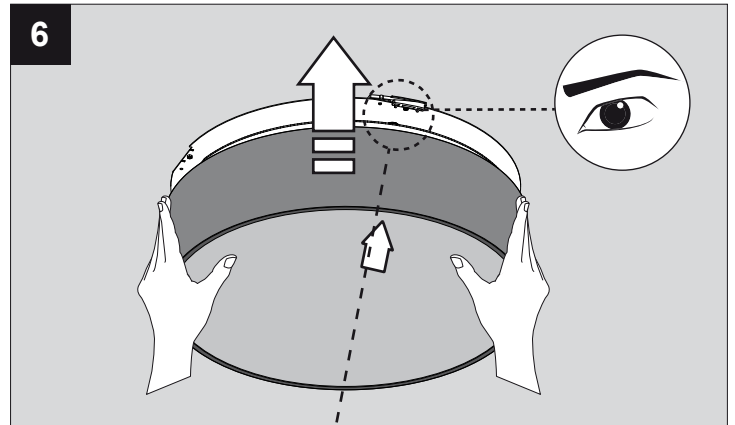

SUPERNOVA 45XX

DEEL
PARTIE
TEIL
PART
PARTE
PARTE

A

De verlichtingsbron van dit verlichtingstoestel zal enkel door de fabrikant of door de fabrikant aangestelde installateur vervangen worden.

La source lumière de cet appareil ne sera remplacée que par l'entreprise ou par un agent reconnu.