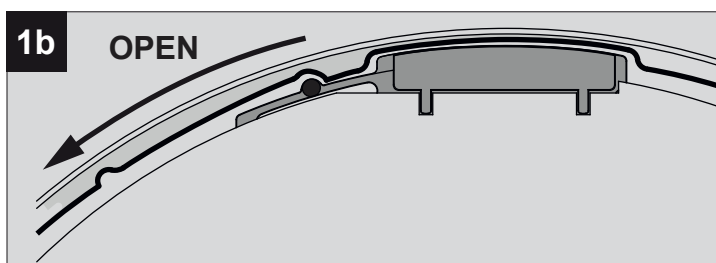

SUPERNOVA 45XX

DEEL
PARTIE
TEIL
PART
PARTE
PARTE

A

De verlichtingsbron van dit verlichtingstoestel zal enkel door de fabrikant of door de fabrikant aangestelde installateur vervangen worden.

La source lumière de cet appareil ne sera remplacée que par l'entreprise ou par un agent reconnu.