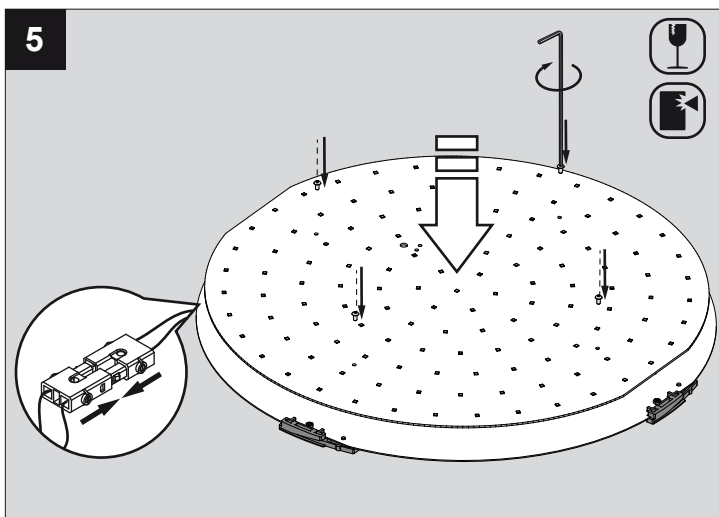

SUPERNOVA 45XX

DEEL
PARTIE
TEIL
PART
PARTE
PARTE

A

De verlichtingsbron van dit verlichtingstoestel zal enkel door de fabrikant of door de fabrikant aangestelde installateur vervangen worden.

La source lumière de cet appareil ne sera remplacée que par l'entreprise ou par un agent reconnu.