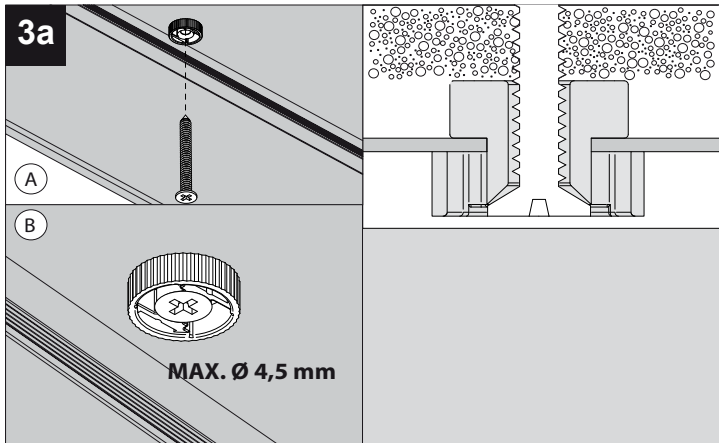

SUPERNOVA 45XX

DEEL
PARTIE
TEIL
PART
PARTE
PARTE

A

De verlichtingsbron van dit verlichtingstoestel zal enkel door de fabrikant of door de fabrikant aangestelde installateur vervangen worden.

La source lumière de cet appareil ne sera remplacée que par l'entreprise ou par un agent reconnu.