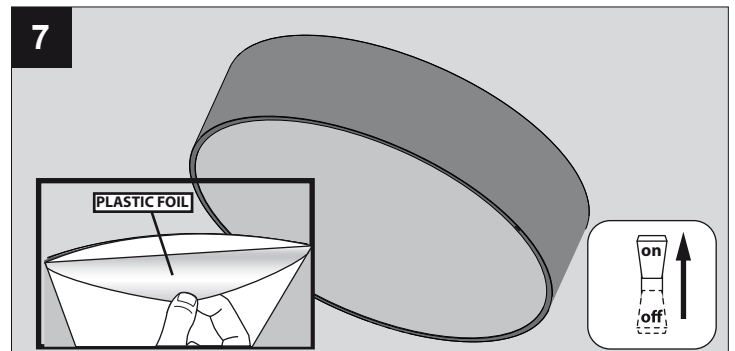

SUPERNOVA 45XX

DEEL
PARTIE
TEIL
PART
PARTE
PARTE

A

De verlichtingsbron van dit verlichtingstoestel zal enkel door de fabrikant of door de fabrikant aangestelde installateur vervangen worden.

La source lumière de cet appareil ne sera remplacée que par l'entreprise ou par un agent reconnu.