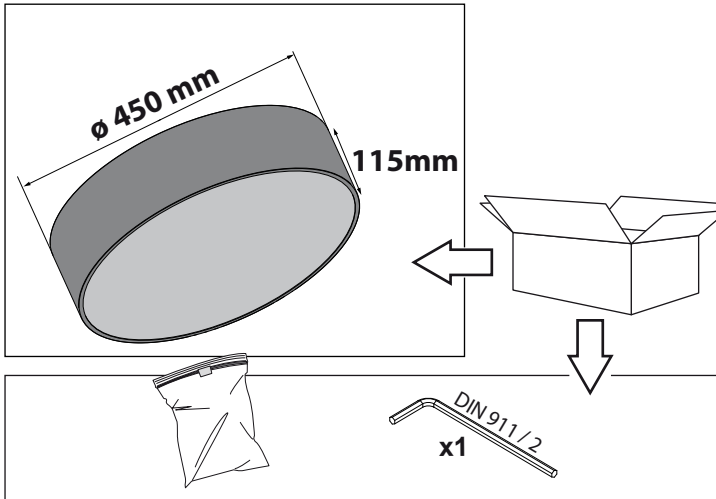

SUPERNOVA 45XX

DEEL
PARTIE
TEIL
PART
PARTE
PARTE

A

De verlichtingsbron van dit verlichtingstoestel zal enkel door de fabrikant of door de fabrikant aangestelde installateur vervangen worden.

La source lumière de cet appareil ne sera remplacée que par l'entreprise ou par un agent reconnu.