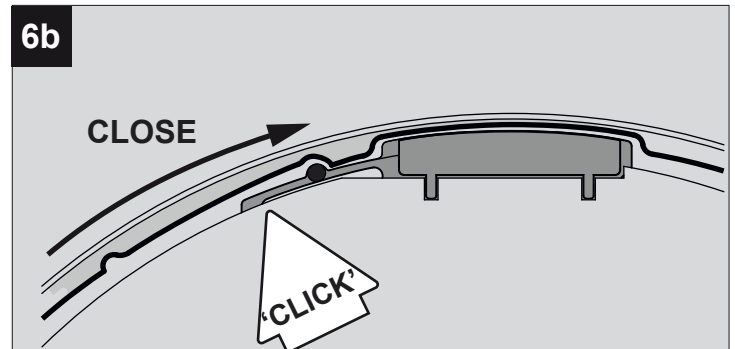

SUPERNOVA 45XX

DEEL
PARTIE
TEIL
PART
PARTE
PARTE

A

De verlichtingsbron van dit verlichtingstoestel zal enkel door de fabrikant of door de fabrikant aangestelde installateur vervangen worden.

La source lumière de cet appareil ne sera remplacée que par l'entreprise ou par un agent reconnu.