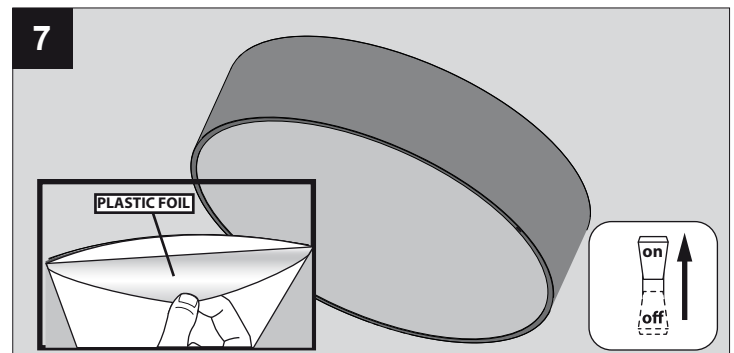

**SUPERNOVA 45XX DIM5**

DEEL  
PARTIE  
TEIL  
PART  
PARTE  
PARTE

**A**

De verlichtingsbron van dit verlichtingstoestel zal enkel door de fabrikant of door de fabrikant aangestelde installateur vervangen worden.