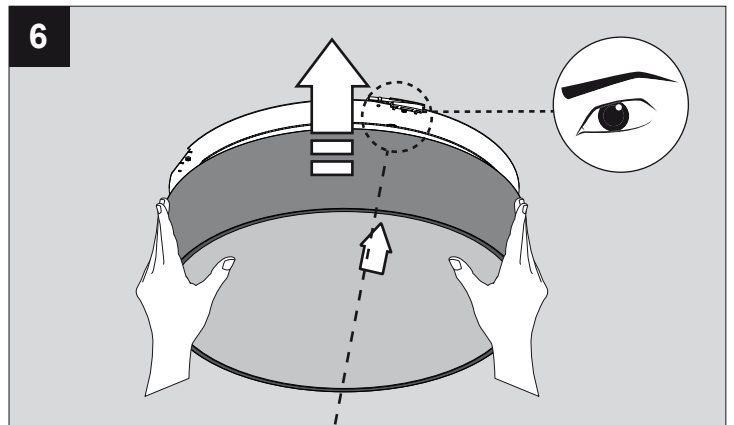

**SUPERNOVA 45XX DIM5**

DEEL  
PARTIE  
TEIL  
PART  
PARTE  
PARTE

**A**

De verlichtingsbron van dit verlichtingstoestel zal enkel door de fabrikant of door de fabrikant aangestelde installateur vervangen worden.