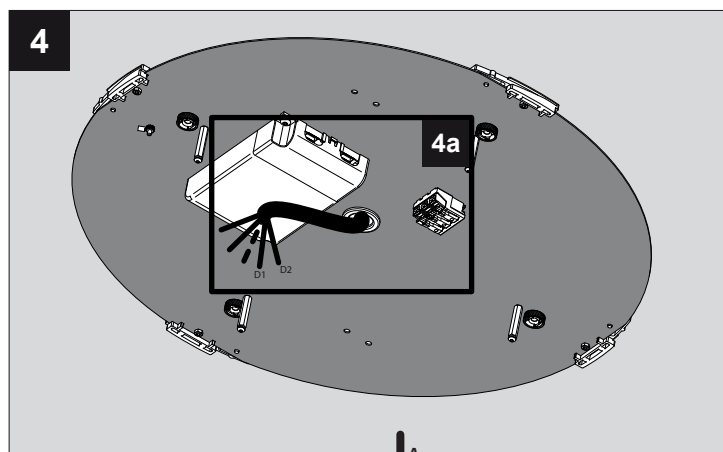

**SUPERNOVA 45XX DIM5**

DEEL  
PARTIE  
TEIL  
PART  
PARTE  
PARTE

**A**

De verlichtingsbron van dit verlichtingstoestel zal enkel door de fabrikant of door de fabrikant aangestelde installateur vervangen worden.