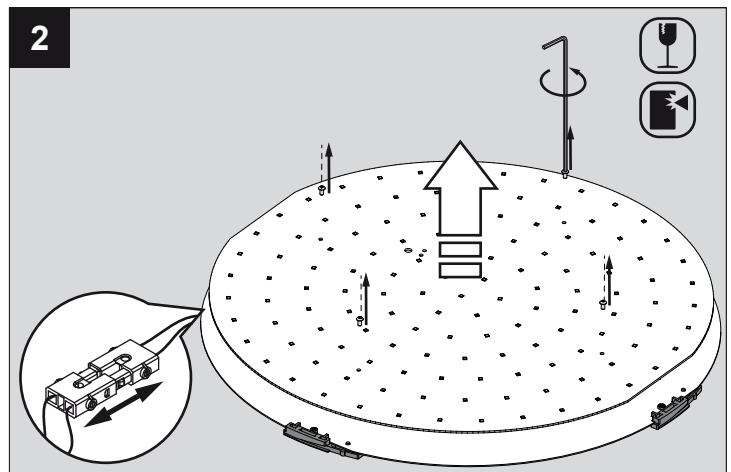

**SUPERNOVA 45XX DIM5**

DEEL  
PARTIE  
TEIL  
PART  
PARTE  
PARTE

**A**

De verlichtingsbron van dit verlichtingstoestel zal enkel door de fabrikant of door de fabrikant aangestelde installateur vervangen worden.