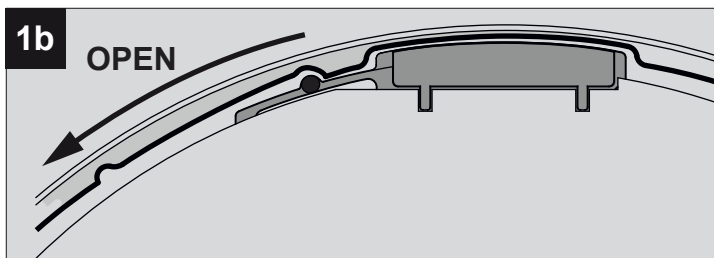

**SUPERNOVA 45XX DIM5**

DEEL  
PARTIE  
TEIL  
PART  
PARTE  
PARTE

**A**

De verlichtingsbron van dit verlichtingstoestel zal enkel door de fabrikant of door de fabrikant aangestelde installateur vervangen worden.