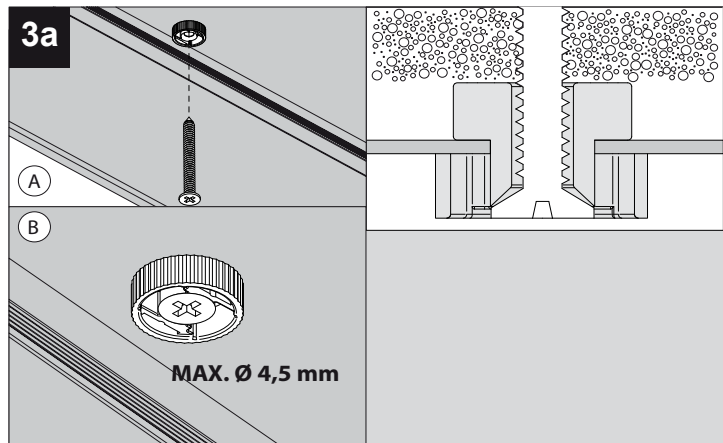

**SUPERNOVA 45XX DIM5**

DEEL  
PARTIE  
TEIL  
PART  
PARTE  
PARTE

**A**

De verlichtingsbron van dit verlichtingstoestel zal enkel door de fabrikant of door de fabrikant aangestelde installateur vervangen worden.