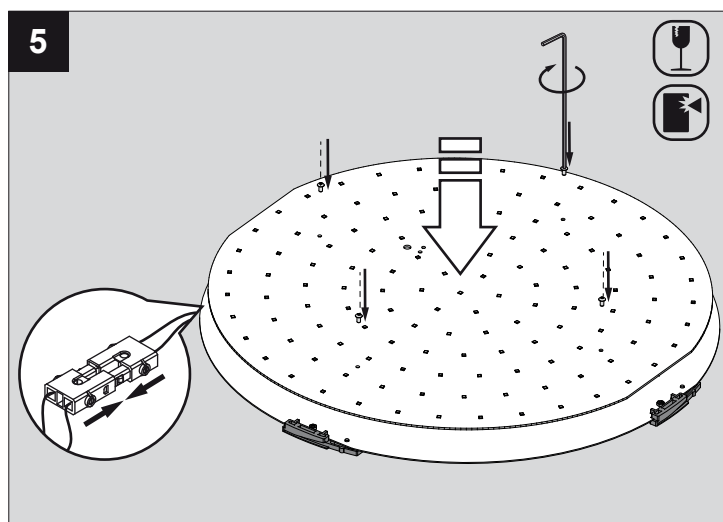

**SUPERNOVA 45XX DIM5**

DEEL  
PARTIE  
TEIL  
PART  
PARTE  
PARTE

**A**

De verlichtingsbron van dit verlichtingstoestel zal enkel door de fabrikant of door de fabrikant aangestelde installateur vervangen worden.