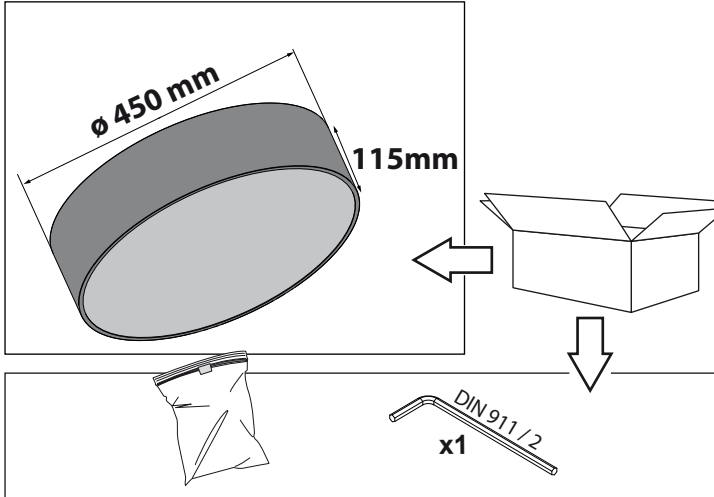

**SUPERNOVA 45XX DIM5**

DEEL  
PARTIE  
TEIL  
PART  
PARTE  
PARTE

**A**

De verlichtingsbron van dit verlichtingstoestel zal enkel door de fabrikant of door de fabrikant aangestelde installateur vervangen worden.