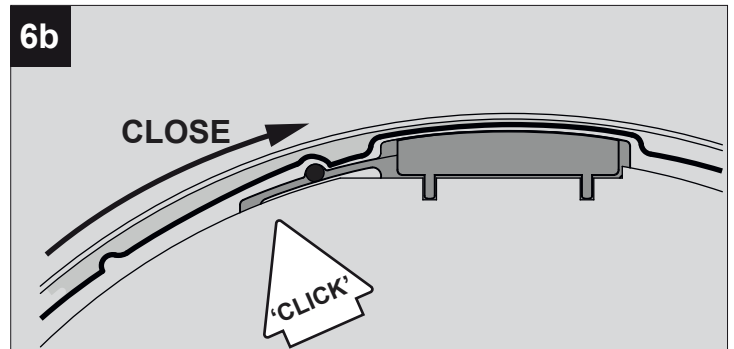

**SUPERNOVA 45XX DIM5**

DEEL  
PARTIE  
TEIL  
PART  
PARTE  
PARTE

**A**

De verlichtingsbron van dit verlichtingstoestel zal enkel door de fabrikant of door de fabrikant aangestelde installateur vervangen worden.