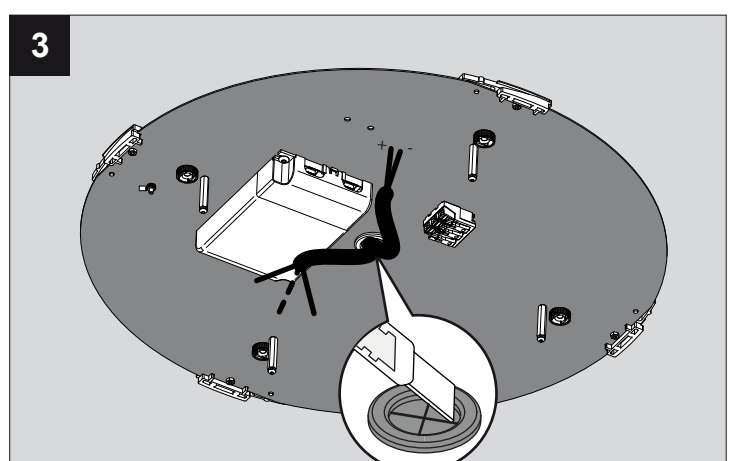

SUPERNOVA 45XX DIM1

DEEL
PARTIE
TEIL
PART
PARTE
PARTE

A

De verlichtingsbron van dit verlichtingstoestel zal enkel door de fabrikant of door de fabrikant aangestelde installateur vervangen worden.

La source lumière de cet appareil ne sera remplacée que par l'entreprise ou par un agent reconnu.