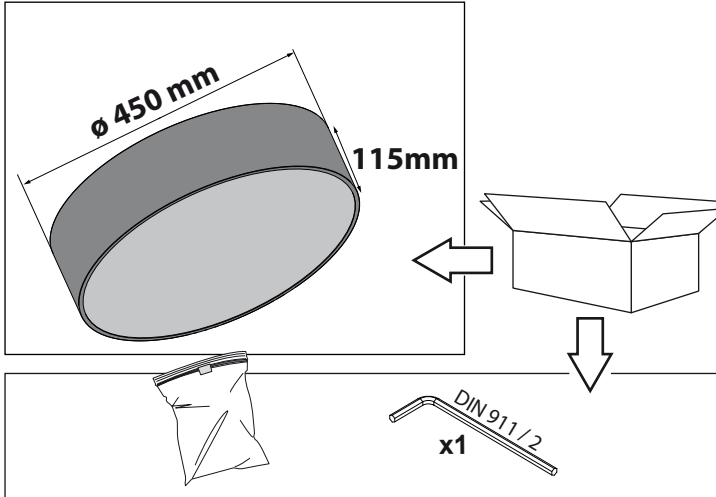

SUPERNOVA 45XX DIM1

DEEL
PARTIE
TEIL
PART
PARTE
PARTE

A

De verlichtingsbron van dit verlichtingstoestel zal enkel door de fabrikant of door de fabrikant aangestelde installateur vervangen worden.

La source lumière de cet appareil ne sera remplacée que par l'entreprise ou par un agent reconnu.