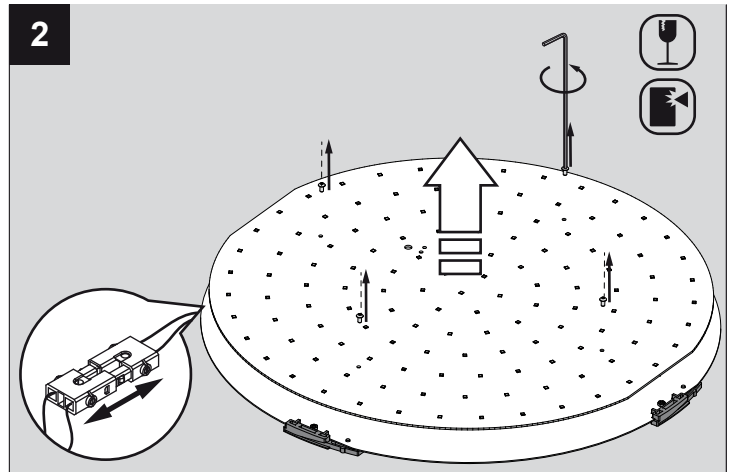

SUPERNOVA 45XX DIM1

DEEL
PARTIE
TEIL
PART
PARTE
PARTE

A

De verlichtingsbron van dit verlichtingstoestel zal enkel door de fabrikant of door de fabrikant aangestelde installateur vervangen worden.

La source lumière de cet appareil ne sera remplacée que par l'entreprise ou par un agent reconnu.