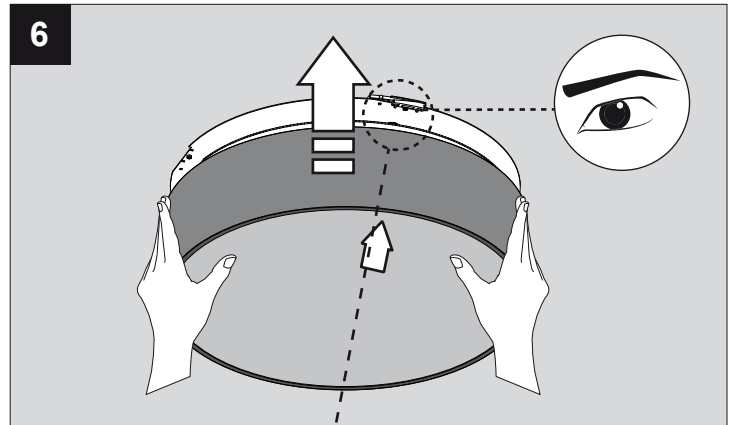

SUPERNOVA 45XX DIM1

DEEL
PARTIE
TEIL
PART
PARTE
PARTE

A

De verlichtingsbron van dit verlichtingstoestel zal enkel door de fabrikant of door de fabrikant aangestelde installateur vervangen worden.

La source lumière de cet appareil ne sera remplacée que par l'entreprise ou par un agent reconnu.