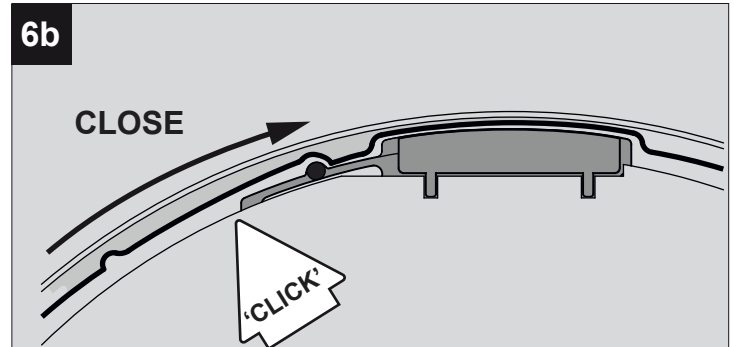

SUPERNOVA 45XX DIM1

DEEL
PARTIE
TEIL
PART
PARTE
PARTE

A

De verlichtingsbron van dit verlichtingstoestel zal enkel door de fabrikant of door de fabrikant aangestelde installateur vervangen worden.

La source lumière de cet appareil ne sera remplacée que par l'entreprise ou par un agent reconnu.