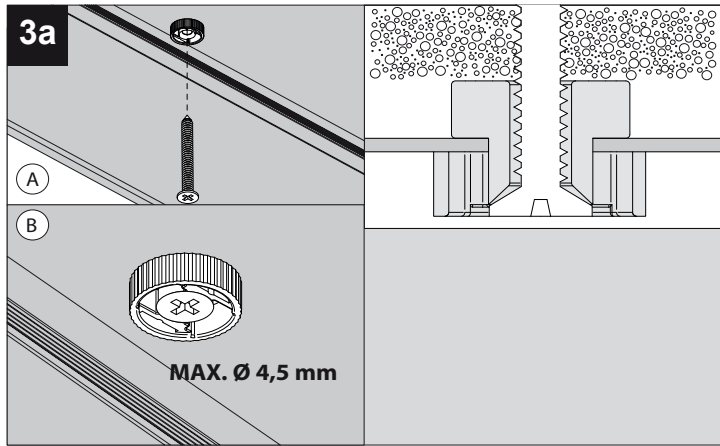

SUPERNOVA 45XX DIM1

DEEL
PARTIE
TEIL
PART
PARTE
PARTE

A

De verlichtingsbron van dit verlichtingstoestel zal enkel door de fabrikant of door de fabrikant aangestelde installateur vervangen worden.

La source lumière de cet appareil ne sera remplacée que par l'entreprise ou par un agent reconnu.