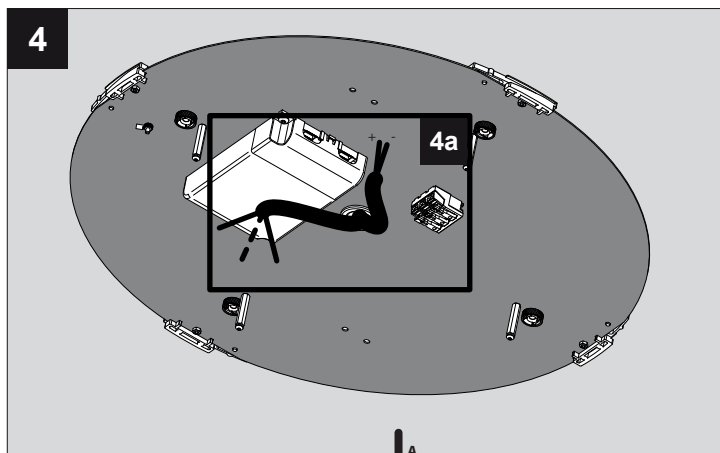

SUPERNOVA 45XX DIM1

DEEL
PARTIE
TEIL
PART
PARTE
PARTE

A

De verlichtingsbron van dit verlichtingstoestel zal enkel door de fabrikant of door de fabrikant aangestelde installateur vervangen worden.

La source lumière de cet appareil ne sera remplacée que par l'entreprise ou par un agent reconnu.