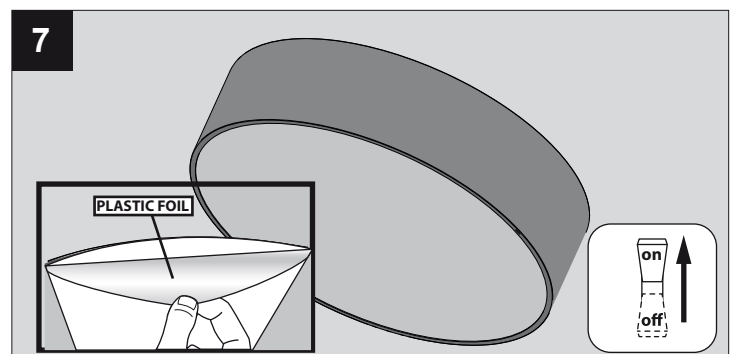

SUPERNOVA 45XX DIM1

DEEL
PARTIE
TEIL
PART
PARTE
PARTE

A

De verlichtingsbron van dit verlichtingstoestel zal enkel door de fabrikant of door de fabrikant aangestelde installateur vervangen worden.

La source lumière de cet appareil ne sera remplacée que par l'entreprise ou par un agent reconnu.