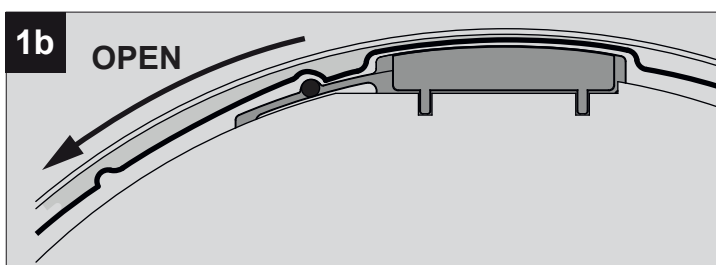

SUPERNOVA 45XX DIM1

DEEL
PARTIE
TEIL
PART
PARTE
PARTE

A

De verlichtingsbron van dit verlichtingstoestel zal enkel door de fabrikant of door de fabrikant aangestelde installateur vervangen worden.

La source lumière de cet appareil ne sera remplacée que par l'entreprise ou par un agent reconnu.