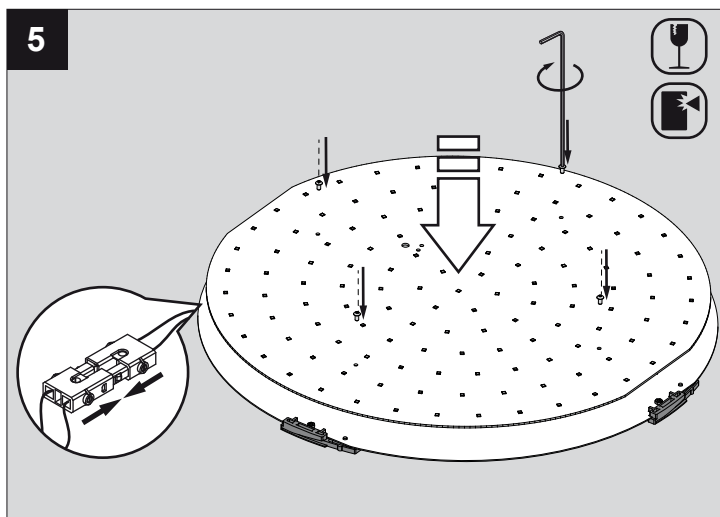

SUPERNOVA 45XX DIM1

DEEL
PARTIE
TEIL
PART
PARTE
PARTE

A

De verlichtingsbron van dit verlichtingstoestel zal enkel door de fabrikant of door de fabrikant aangestelde installateur vervangen worden.

La source lumière de cet appareil ne sera remplacée que par l'entreprise ou par un agent reconnu.