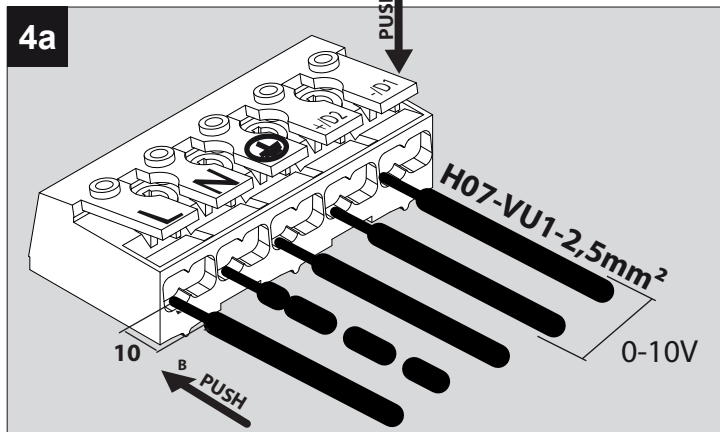

SUPERNOVA 45XX DIM1

DEEL
PARTIE
TEIL
PART
PARTE
PARTE

A

De verlichtingsbron van dit verlichtingstoestel zal enkel door de fabrikant of door de fabrikant aangestelde installateur vervangen worden.

La source lumière de cet appareil ne sera remplacée que par l'entreprise ou par un agent reconnu.