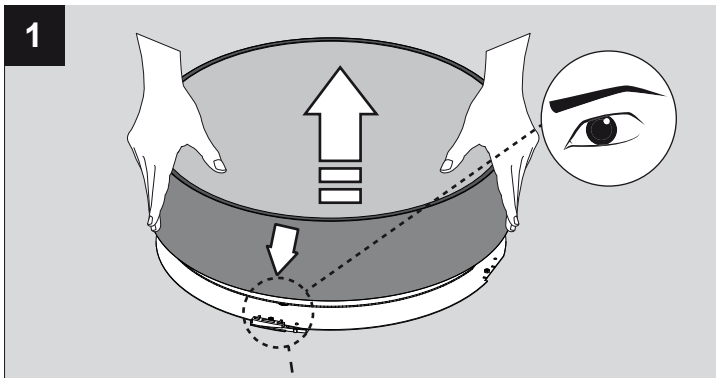

SUPERNOVA 45XX DIM1

DEEL
PARTIE
TEIL
PART
PARTE
PARTE

A

De verlichtingsbron van dit verlichtingstoestel zal enkel door de fabrikant of door de fabrikant aangestelde installateur vervangen worden.

La source lumière de cet appareil ne sera remplacée que par l'entreprise ou par un agent reconnu.