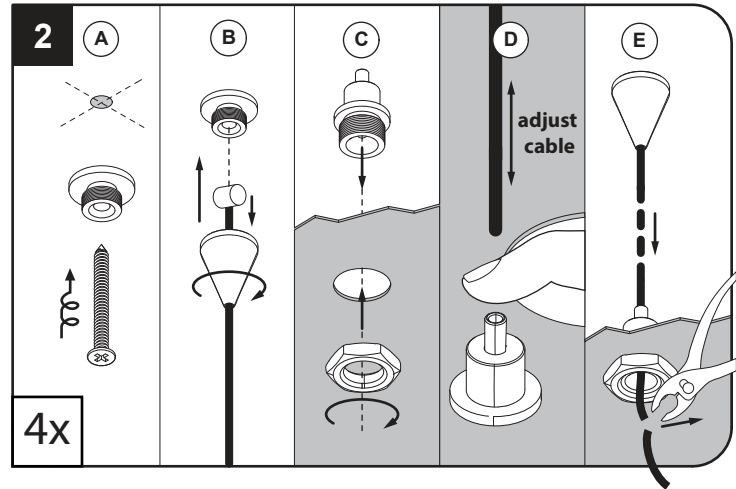

**CEILING SURFACE SUSPENDED + SUSPENSION SET 18 3m 328 18 43**

**U: 220-240V**

**1**

**FLAT SIDES PC**

**1**

**FLAT SIDES PC**

**CEILING SURFACE MOUNTED**

**CEILING SURFACE SUSPENDED**

**CEILING SURFACE MOUNTED**

**CEILING SURFACE SUSPENDED**

De verlichtingsbron van dit verlichtingstoestel zal enkel door de fabrikant of door de fabrikant aangestelde installateur vervangen worden.

La source lumière de cet appareil ne sera remplacée que par l'entreprise ou par un agent reconnu.