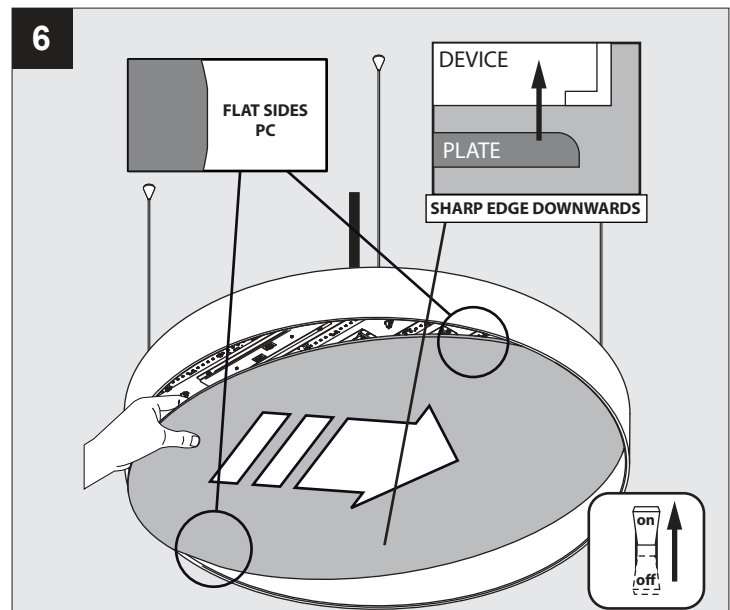

CEILING SURFACE SUSPENDED

De verlichtingsbron van dit verlichtingstoestel zal enkel door de fabrikant of door de fabrikant aangestelde installateur vervangen worden.

La source lumière de cet appareil ne sera remplacée que par l'entreprise ou par un agent reconnu.

Das enthaltene Leuchtmittel sollte nur durch entsprechendes Fachpersonal ersetzt werden.

The light source contained in this luminaire shall only be replaced by the manufacturer or his service agent.

La fuente de iluminación que tiene esta luminaria sólo puede remplazarse por el fabricante o por un instalador autorizado.

La sorgente luminosa incorporata in questo apparecchio può essere sostituita solo dal produttore, da un suo centro assistenza oppure da una persona in possesso della necessaria abilitazione.