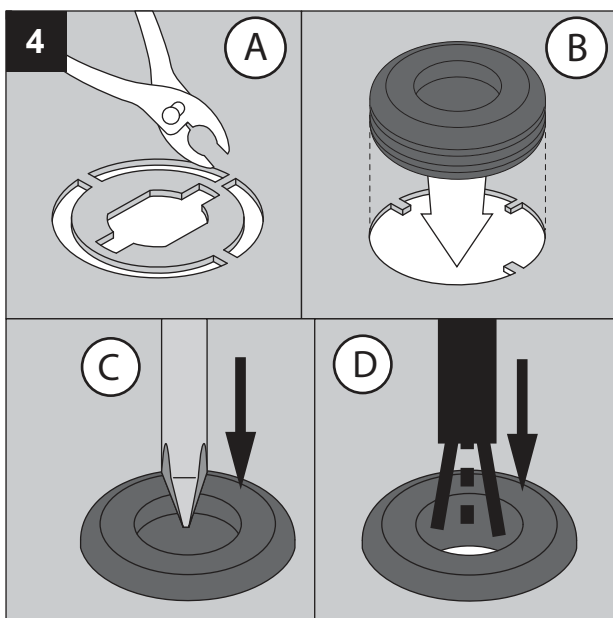

**CEILING SURFACE SUSPENDED + SUSPENSION SET 18 3m 328 18 43**

**U: 220-240V**

**1**

**FLAT SIDES PC**

**1**

**FLAT SIDES PC**

**CEILING SURFACE MOUNTED**

**CEILING SURFACE SUSPENDED**

**CEILING SURFACE MOUNTED**

**CEILING SURFACE SUSPENDED**

De verlichtingsbron van dit verlichtingstoestel zal enkel door de fabrikant of door de fabrikant aangestelde installateur vervangen worden.

La source lumière de cet appareil ne sera remplacée que par l'entreprise ou par un agent reconnu.