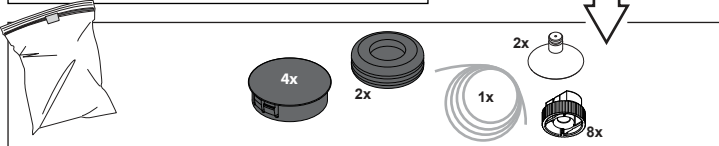

**SUPERNOVA LINE 12583**

DEEL  
PARTIE  
TEIL  
PART  
PARTE  
PARTE

**A**

**CAUTION!**

**min. 2 persons needed during installation**

IP20 12,7

**IP20**

Beschermd tegen vaste voorwerpen die groter zijn dan 12 mm  
 Protégé contre les objets solides de plus de 12 mm  
 Geschützt gegen Festkörper größer als 12 mm  
 Protected against solid objects greater than 12 mm  
 Protegido contra objetos sólidos superiores a 12 mm  
 Protetto contro oggetti solidi più grandi di 12 mm