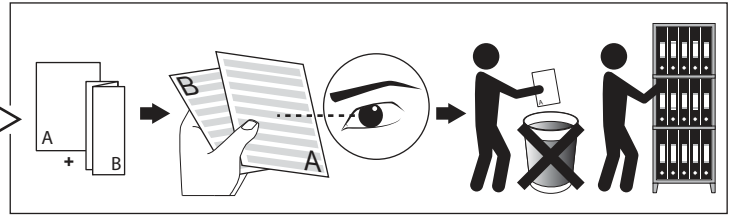

**SUPERNOVA LINE 12583**

DEEL  
PARTIE  
TEIL  
PART  
PARTE  
PARTE

**A**

**CAUTION!**

**min. 2 persons needed during installation**

IP20 12,7

**IP20**

Beschermd tegen vaste voorwerpen die groter zijn dan 12 mm  
 Protégé contre les objets solides de plus de 12 mm  
 Geschützt gegen Festkörper größer als 12 mm  
 Protected against solid objects greater than 12 mm  
 Protegido contra objetos sólidos superiores a 12 mm  
 Protetto contro oggetti solidi più grandi di 12 mm