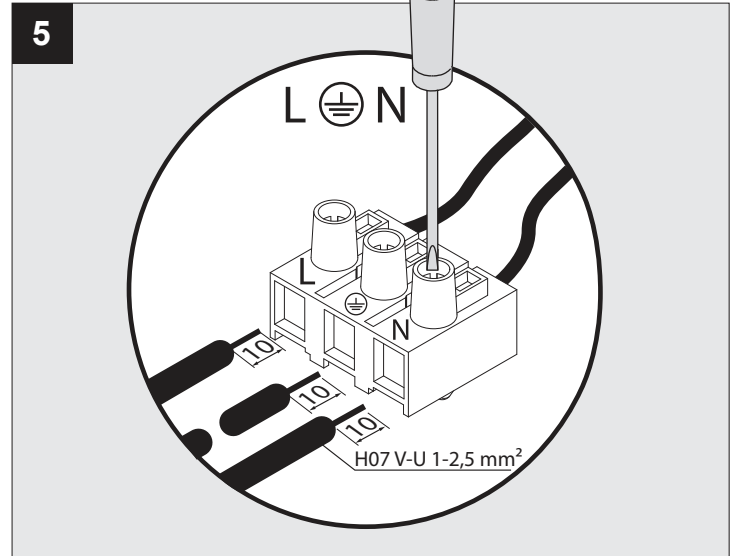

CEILING SURFACE SUSPENDED

De verlichtingsbron van dit verlichtingstoestel zal enkel door de fabrikant of door de fabrikant aangestelde installateur vervangen worden.

La source lumière de cet appareil ne sera remplacée que par l'entreprise ou par un agent reconnu.

Das enthaltene Leuchtmittel sollte nur durch entsprechendes Fachpersonal ersetzt werden.

The light source contained in this luminaire shall only be replaced by the manufacturer or his service agent.

La fuente de iluminación que tiene esta luminaria sólo puede remplazarse por el fabricante o por un instalador autorizado.

La sorgente luminosa incorporata in questo apparecchio può essere sostituita solo dal produttore, da un suo centro assistenza oppure da una persona in possesso della necessaria abilitazione.