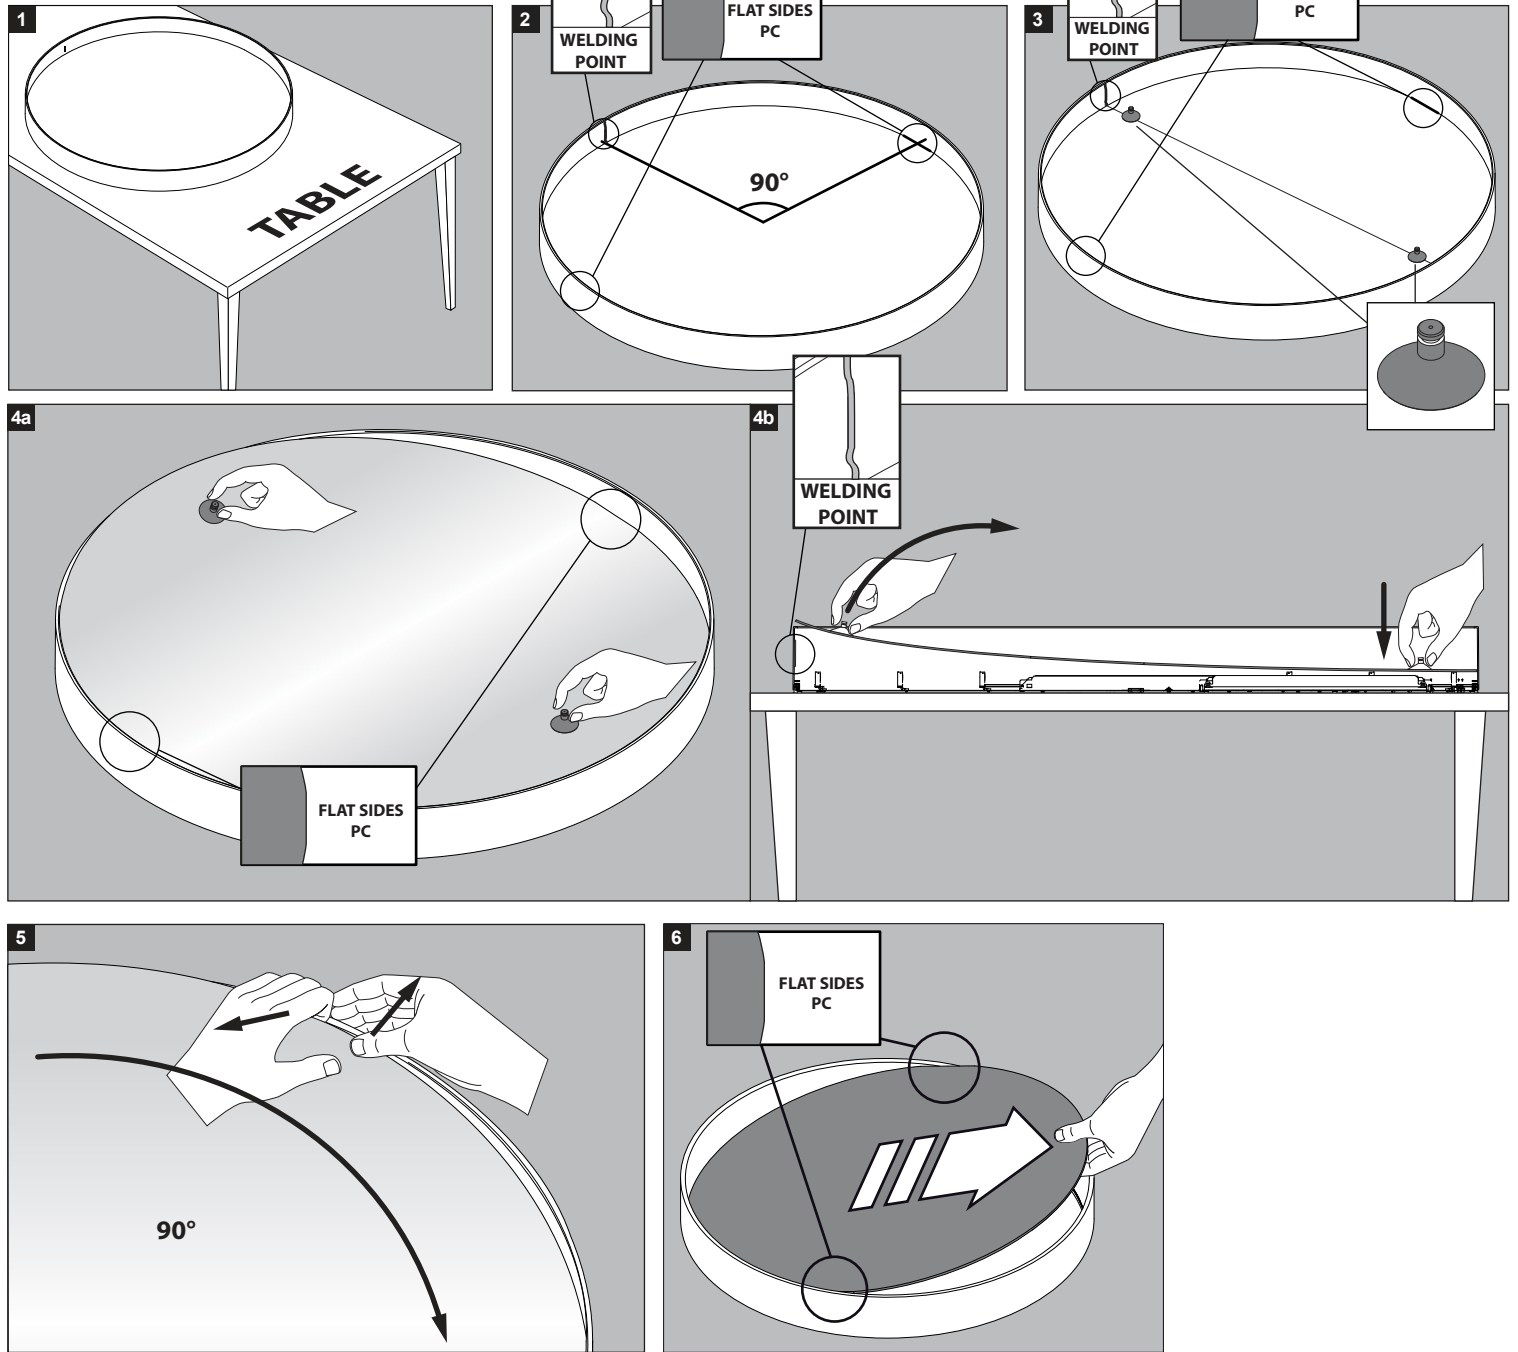

HOW TO REMOVE THE LENS?