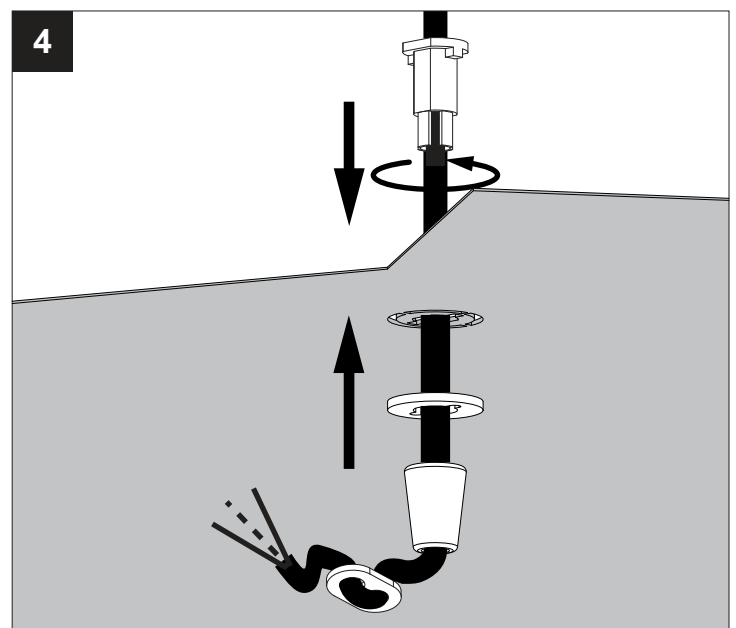

**SUPERNOVA LINE 12583**

DEEL  
PARTIE  
TEIL  
PART  
PARTE  
PARTE

**A**

**CAUTION!**

**min. 2 persons needed during installation**

IP20 12,7

**IP20**

Beschermd tegen vaste voorwerpen die groter zijn dan 12 mm  
 Protégé contre les objets solides de plus de 12 mm  
 Geschützt gegen Festkörper größer als 12 mm  
 Protected against solid objects greater than 12 mm  
 Protegido contra objetos sólidos superiores a 12 mm  
 Protetto contro oggetti solidi più grandi di 12 mm

**CEILING SURFACE SUSPENDED + SUSPENSION SET 18 3m 328 18 43**

**U: 220-240V**

**1**

**FLAT SIDES PC**

**1**

**FLAT SIDES PC**

**CEILING SURFACE MOUNTED**

**CEILING SURFACE SUSPENDED**