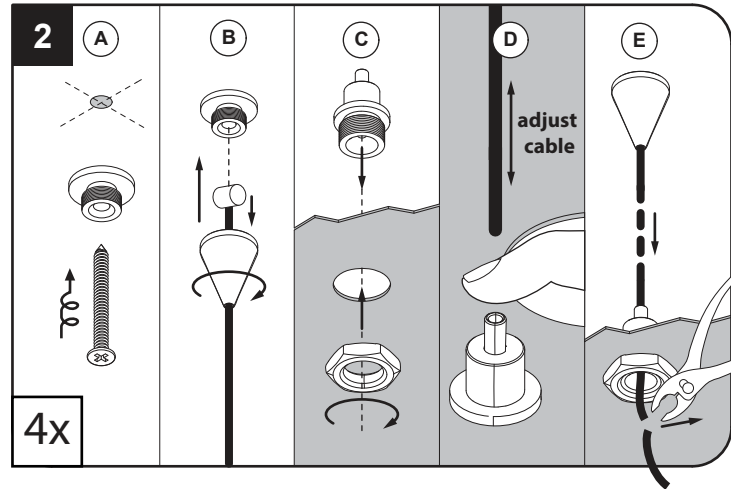

**CEILING SURFACE SUSPENDED**

**+ SUSPENSION SET 18 3m ED1 328 18 43 ED1**

**U: 220-240V**

**1**

**FLAT SIDES PC**

**1**

**FLAT SIDES PC**

**CEILING SURFACE MOUNTED**

**CEILING SURFACE SUSPENDED**

**CEILING SURFACE MOUNTED**

**CEILING SURFACE SUSPENDED**

De verlichtingsbron van dit verlichtingstoestel zal enkel door de fabrikant of door de fabrikant aangestelde installateur vervangen worden.