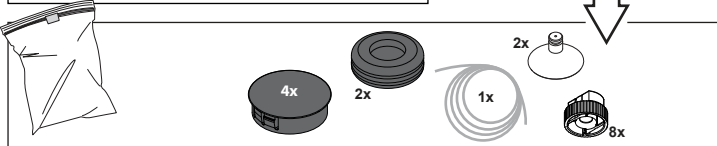

SUPERNOVA LINE 6583 PR DIM1

DEEL  
PARTIE  
TEIL  
PART  
PARTE  
PARTE

**A**

**CAUTION!**

min. 2 persons needed during installation

IP20 10,0

**IP20**

Beschermtd tegen vaste voorwerpen die groter zijn dan 12 mm  
 Protégé contre les objets solides de plus de 12 mm  
 Geschützt gegen Festkörper größer als 12 mm  
 Protected against solid objects greater than 12 mm  
 Protegido contra objetos sólidos superiores a 12 mm  
 Protetto contro oggetti solidi più grandi di 12 mm