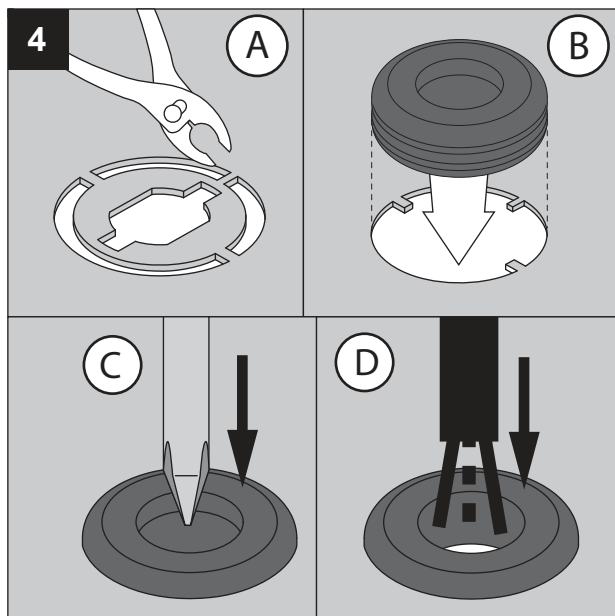

**CEILING SURFACE SUSPENDED**

**+ SUSPENSION SET 18 3m ED1 328 18 43 ED1**

**U: 220-240V**

**1**

**FLAT SIDES PC**

**1**

**FLAT SIDES PC**

**CEILING SURFACE MOUNTED**

**CEILING SURFACE SUSPENDED**

**CEILING SURFACE MOUNTED**

**CEILING SURFACE SUSPENDED**

De verlichtingsbron van dit verlichtingstoestel zal enkel door de fabrikant of door de fabrikant aangestelde installateur vervangen worden.