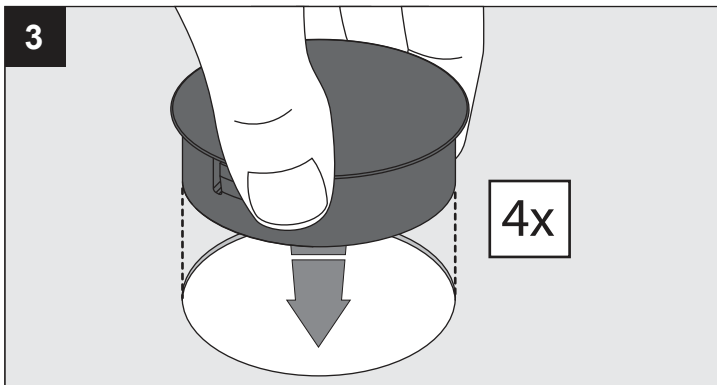

**CEILING SURFACE SUSPENDED**

**+ SUSPENSION SET 18 3m ED1 328 18 43 ED1**

**U: 220-240V**

**1**

**FLAT SIDES PC**

**1**

**FLAT SIDES PC**

**CEILING SURFACE MOUNTED**