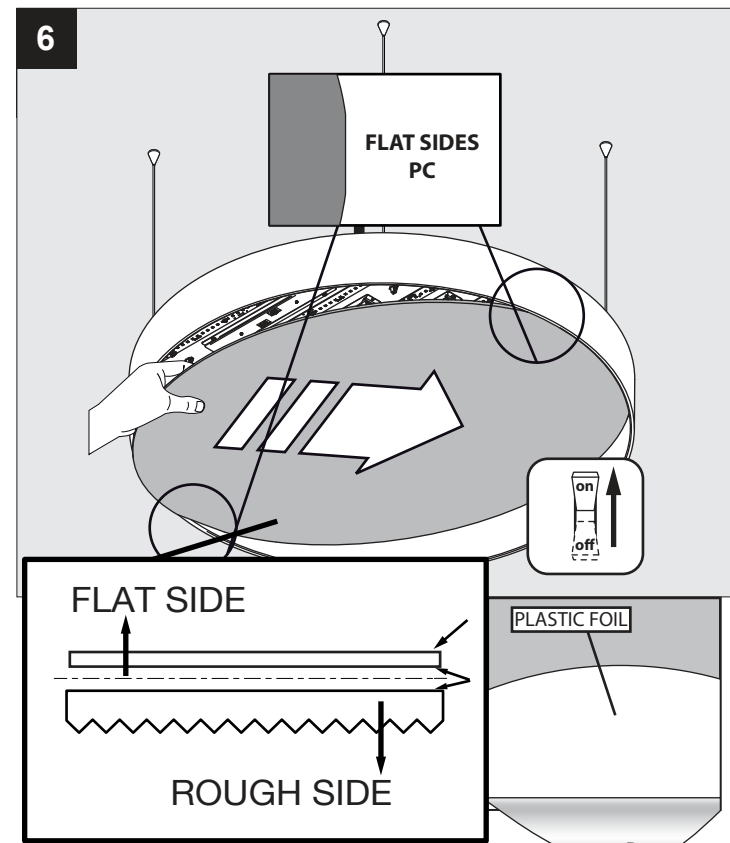

CEILING SURFACE SUSPENDED

De verlichtingsbron van dit verlichtingstoestel zal enkel door de fabrikant of door de fabrikant aangestelde installateur vervangen worden.

La source lumière de cet appareil ne sera remplacée que par l'entreprise ou par un agent reconnu.

Das enthaltene Leuchtmittel sollte nur durch entsprechendes Fachpersonal ersetzt werden.

The light source contained in this luminaire shall only be replaced by the manufacturer or his service agent.

La fuente de iluminación que tiene esta luminaria sólo puede reemplazarse por el fabricante o por un instalador autorizado.

La sorgente luminosa incorporata in questo apparecchio può essere sostituita solo dal produttore, da un suo centro assistenza oppure da una persona in possesso della necessaria abilitazione.