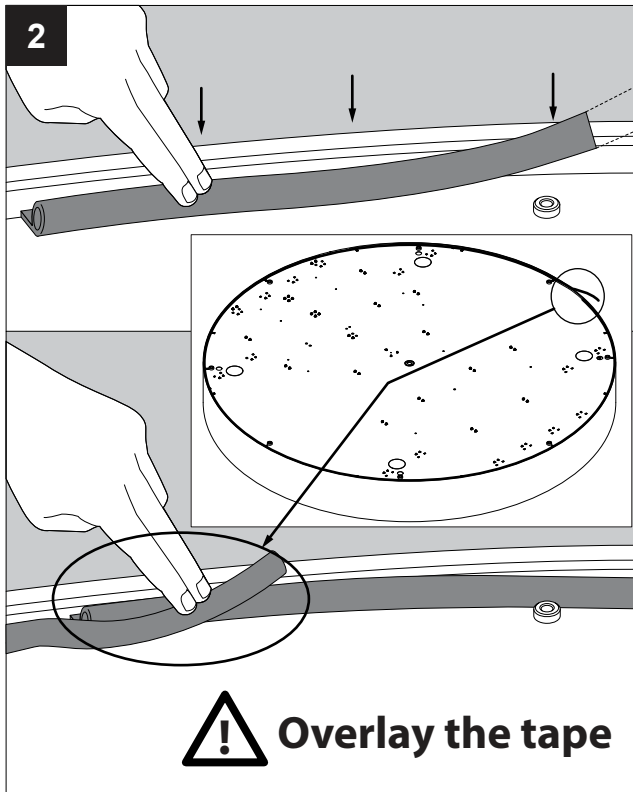

**CEILING SURFACE SUSPENDED**

**+ SUSPENSION SET 18 3m ED1 328 18 43 ED1**

**U: 220-240V**

**1**

**FLAT SIDES PC**

**1**

**FLAT SIDES PC**

**CEILING SURFACE MOUNTED**