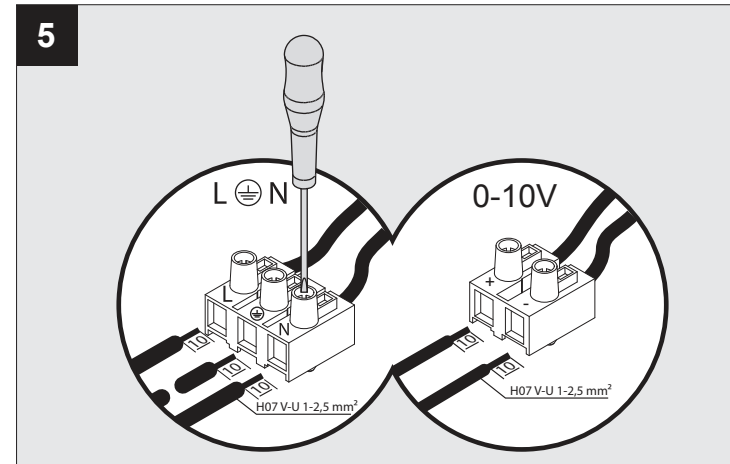

CEILING SURFACE SUSPENDED

De verlichtingsbron van dit verlichtingstoestel zal enkel door de fabrikant of door de fabrikant aangestelde installateur vervangen worden.

La source lumière de cet appareil ne sera remplacée que par l'entreprise ou par un agent reconnu.

Das enthaltene Leuchtmittel sollte nur durch entsprechendes Fachpersonal ersetzt werden.

The light source contained in this luminaire shall only be replaced by the manufacturer or his service agent.

La fuente de iluminación que tiene esta luminaria sólo puede reemplazarse por el fabricante o por un instalador autorizado.

La sorgente luminosa incorporata in questo apparecchio può essere sostituita solo dal produttore, da un suo centro assistenza oppure da una persona in possesso della necessaria abilitazione.