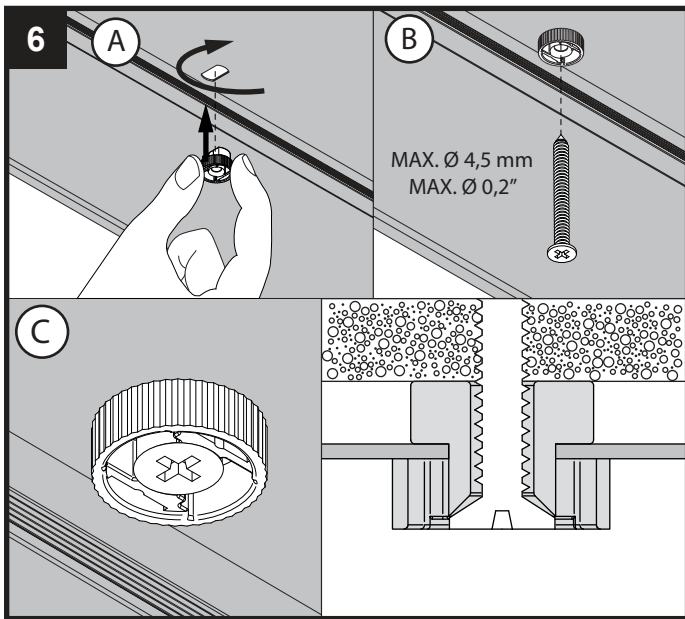

SUPERNOVA LINE 6583 DIM1

DEEL
PARTIE
TEIL
PART
PARTE
PARTE

A

CAUTION!

min. 2 persons needed during installation

IP20 10,0

IP20

Beschermtd tegen vaste voorwerpen die groter zijn dan 12 mm
 Protégé contre les objets solides de plus de 12 mm
 Geschützt gegen Festkörper größer als 12 mm
 Protected against solid objects greater than 12 mm
 Protegido contra objetos sólidos superiores a 12 mm
 Protetto contro oggetti solidi più grandi di 12 mm

U: 220-240V

1

FLAT SIDES PC

1

FLAT SIDES PC

 **CEILING SURFACE MOUNTED**

 **CEILING SURFACE SUSPENDED**

CEILING SURFACE MOUNTED