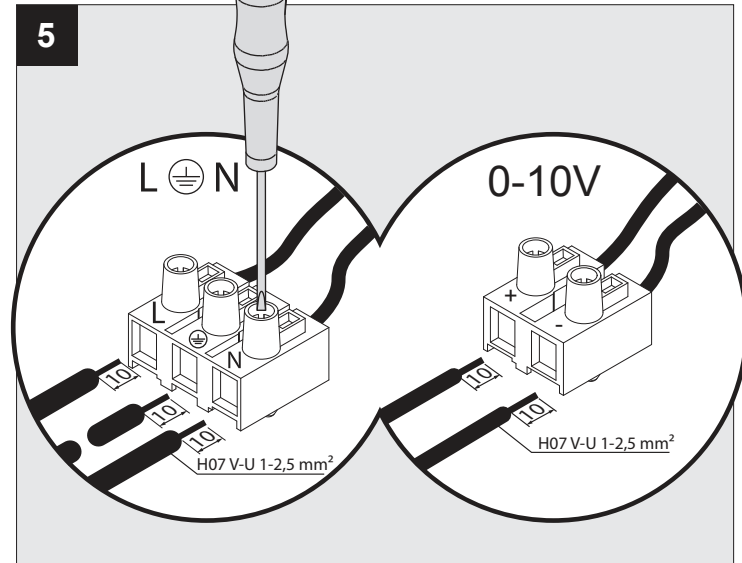

CEILING SURFACE SUSPENDED

De verlichtingsbron van dit verlichtingstoestel zal enkel door de fabrikant of door de fabrikant aangestelde installateur vervangen worden.

La source lumière de cet appareil ne sera remplacée que par l'entrepreneur ou par un agent reconnu.

Das enthaltene Leuchtmittel sollte nur durch entsprechendes Fachpersonal ersetzt werden.

The light source contained in this luminaire shall only be replaced by the manufacturer or his service agent.

La fuente de iluminación que tiene esta luminaria sólo puede remplazarse por el fabricante o por un instalador autorizado.

La sorgente luminosa incorporata in questo apparecchio può essere sostituita solo dal produttore, da un suo centro assistenza oppure da una persona in possesso della necessaria abilitazione.