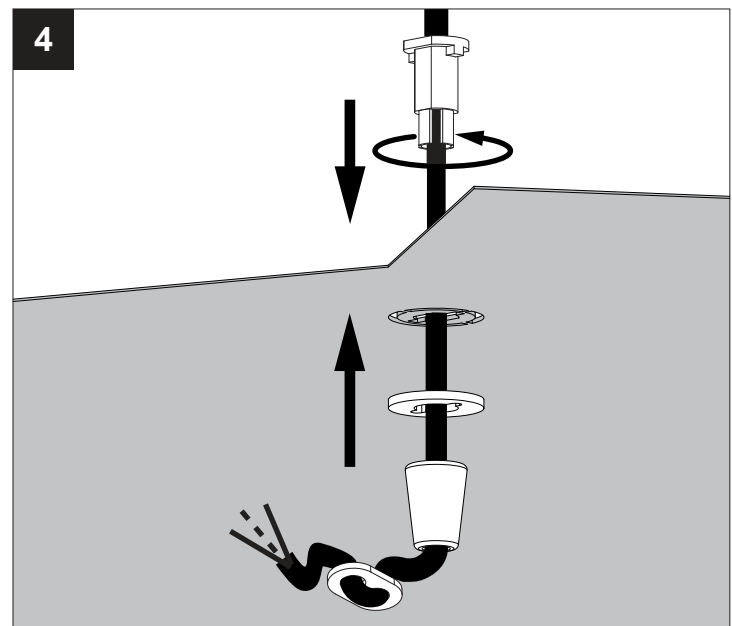

SUPERNOVA LINE 6583 DIM1

DEEL
PARTIE
TEIL
PART
PARTE
PARTE

A

CAUTION!

min. 2 persons needed during installation

IP20 10,0

IP20

Beschermtd tegen vaste voorwerpen die groter zijn dan 12 mm
 Protégé contre les objets solides de plus de 12 mm
 Geschützt gegen Festkörper größer als 12 mm
 Protected against solid objects greater than 12 mm
 Protegido contra objetos sólidos superiores a 12 mm
 Protetto contro oggetti solidi più grandi di 12 mm

U: 220-240V

1

FLAT SIDES PC

1

FLAT SIDES PC

 **CEILING SURFACE MOUNTED**

 **CEILING SURFACE SUSPENDED**

CEILING SURFACE MOUNTED