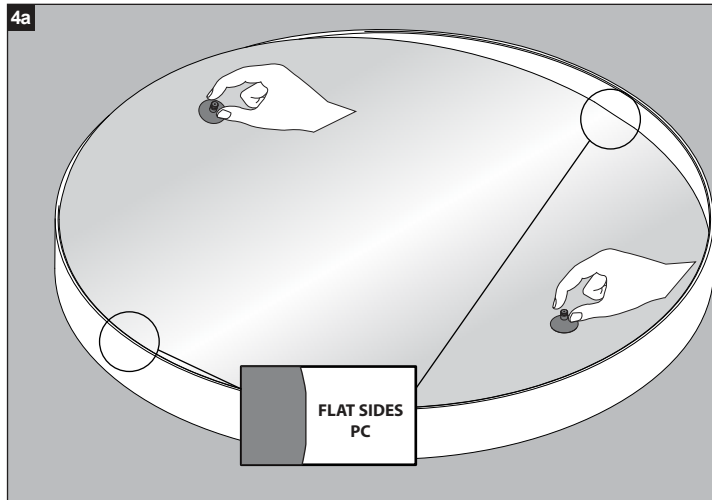

HOW TO REMOVE THE LENS?