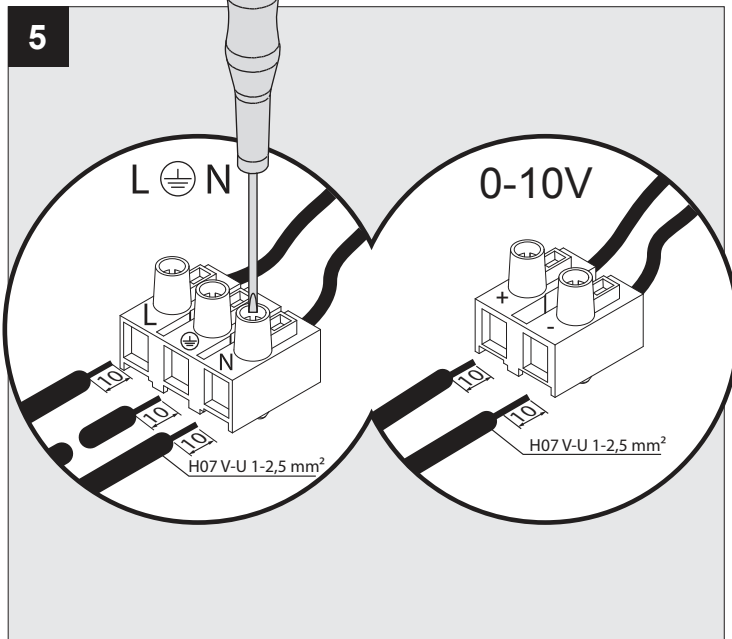

SUPERNOVA LINE 6583 DIM1

DEEL
PARTIE
TEIL
PART
PARTE
PARTE

A

CAUTION!

min. 2 persons needed during installation

IP20 10,0

IP20

Beschermtd tegen vaste voorwerpen die groter zijn dan 12 mm
 Protégé contre les objets solides de plus de 12 mm
 Geschützt gegen Festkörper größer als 12 mm
 Protected against solid objects greater than 12 mm
 Protegido contra objetos sólidos superiores a 12 mm
 Protetto contro oggetti solidi più grandi di 12 mm

Voorzien van aardingsaansluiting
 Avec mise à la terre
 Ausgerüstet mit Erdungsanschluss
 Provided with grounding
 Con la toma de tierra
 Con presa a terra

CEILING SURFACE MOUNTED

U: 220-240V

CEILING SURFACE SUSPENDED + SUSPENSION SET 18 3m ED1 328 18 43 ED1

U: 220-240V

1

FLAT SIDES PC

1

FLAT SIDES PC

 **CEILING SURFACE MOUNTED**

 **CEILING SURFACE SUSPENDED**

CEILING SURFACE MOUNTED