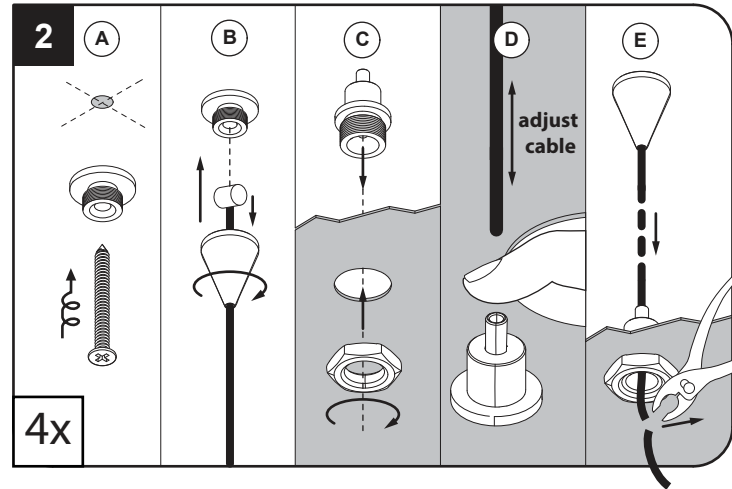

U: 220-240V

1

FLAT SIDES PC

1

FLAT SIDES PC

 **CEILING SURFACE MOUNTED**

 **CEILING SURFACE SUSPENDED**

CEILING SURFACE MOUNTED

CEILING SURFACE SUSPENDED

De verlichtingsbron van dit verlichtingstoestel zal enkel door de fabrikant of door de fabrikant aangestelde installateur vervangen worden.

La source lumière de cet appareil ne sera remplacée que par l'entrepreneur ou par un agent reconnu.