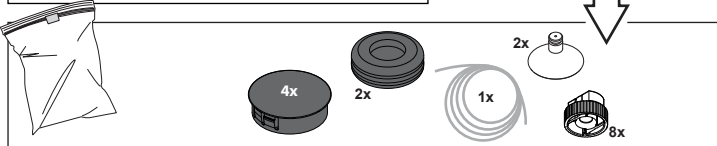

SUPERNOVA LINE 6583 DIM1

DEEL
PARTIE
TEIL
PART
PARTE
PARTE

A

CAUTION!

min. 2 persons needed during installation

IP20 10,0

IP20

Beschermtd tegen vaste voorwerpen die groter zijn dan 12 mm
 Protégé contre les objets solides de plus de 12 mm
 Geschützt gegen Festkörper größer als 12 mm
 Protected against solid objects greater than 12 mm
 Protegido contra objetos sólidos superiores a 12 mm
 Protetto contro oggetti solidi più grandi di 12 mm